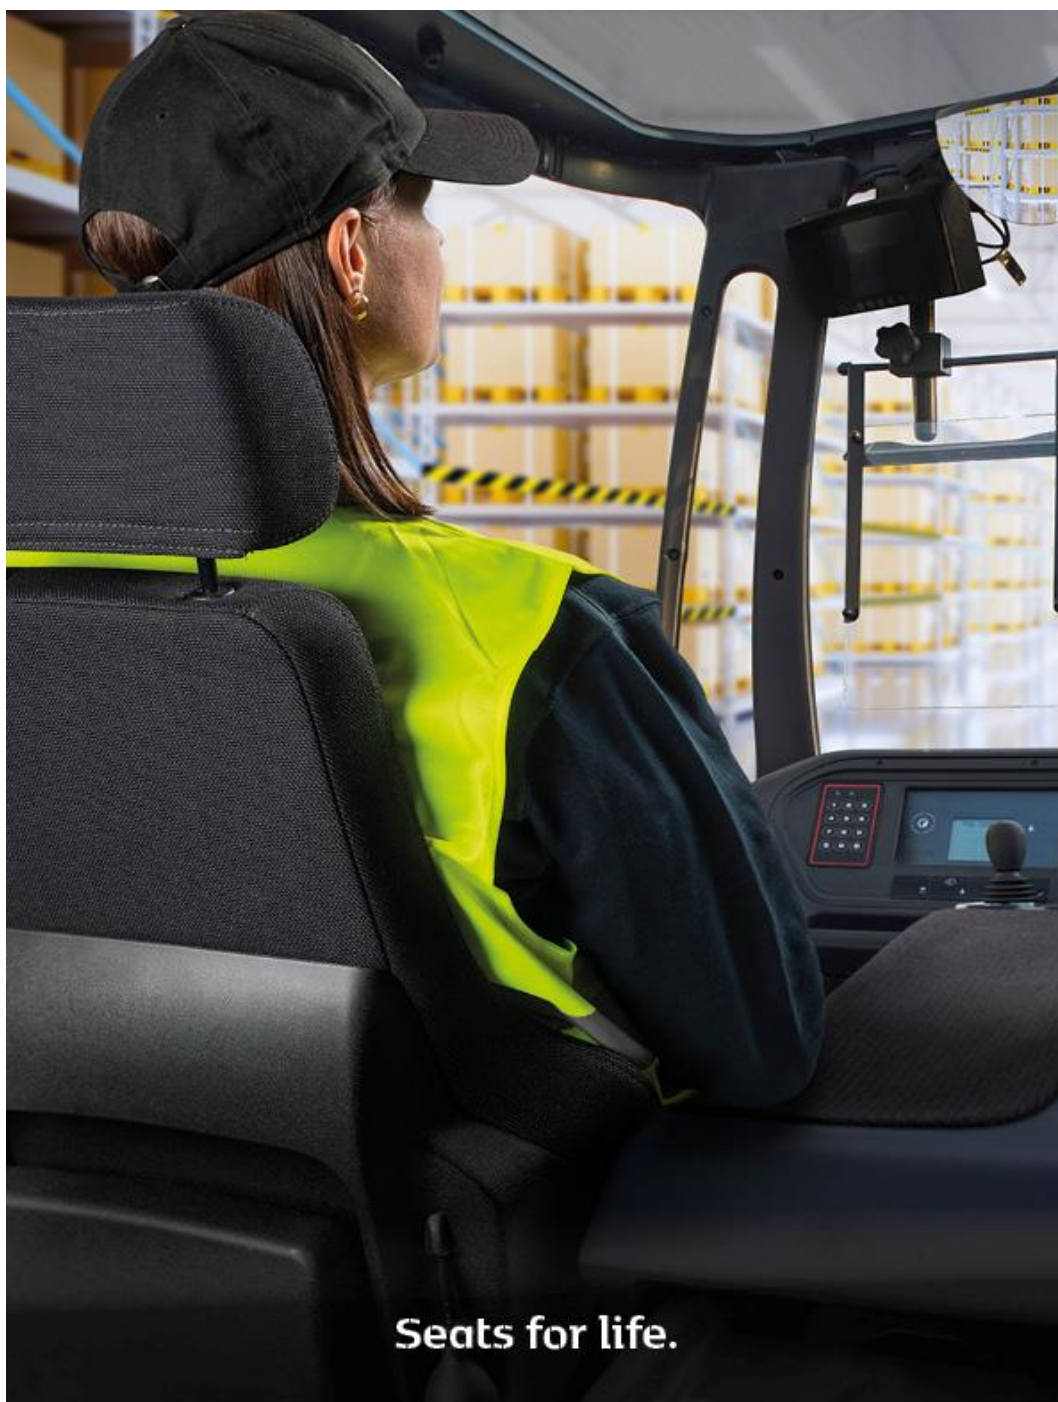

Bruttoprislista Förarstolar 2023

Seats for life.