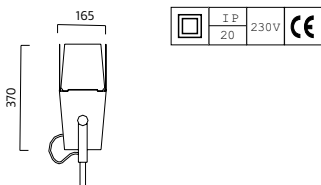

Utförande: Vit- alt. svartlackerad metall och aluminium. Matt glas. Riktbart armaturhus och höj- och sänkbart stativ. Fyra ställbara avbländningsklaffar.

Anslutning: 2,5 m kabel med fotbrytare och jordad stickpropp.

Design: Thomas Bernstrand, Mattias Ståhlbom 2006.

Exklusive ljuskälla.

ART	BESKRIVNING	PRIS/SEK
7649101	FOTO golvlampa vit IP20 14W PAR/E27 H1250-1750mm	16 245
7649106	FOTO golvlampa svart IP20 14W PAR/E27 H1250-1750mm	16 245
TILLBEHÖR		
9000600	Dimmer till golvarmatur vit Till LED retrofit ljuskällor	1 167
9000601	Dimmer till golvarmatur svart Till LED retrofit ljuskällor	1 167