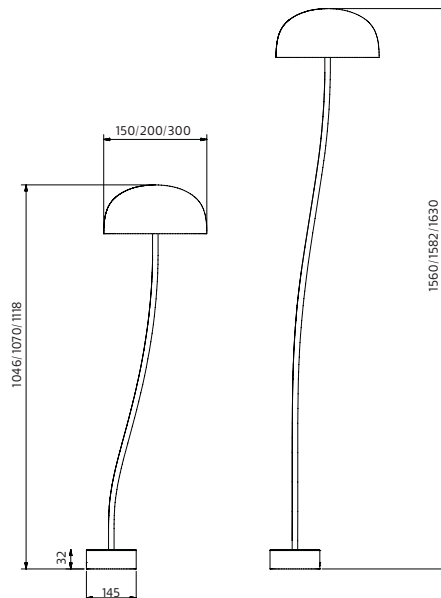

CURVE

Utförande: Lackerad metall grön RAL 6017, vit RAL 9010 och glas. Glasskärm grön alt vit. Andra färger på förfrågan. Inklusive LED modul 8W. Kan dimmas med bakkantsdimmer.

Montage: På golv

Anslutning: 2,5 m kabel med brytare stickpropp.

Design: Front 2019.

ART	BESKRIVNING		PRIS/SEK
16000112-30	Curve golv-S H1046 D150 grön/grönt glas	IP20 LED/8W/3000K	9 159
16000121-30	Curve golv-S H1046 D150 vit/matt glas	IP20 LED/8W/3000K	9 023
16000312-30	Curve golv-S H1070 D200 grön/grönt glas	IP20 LED/8W/3000K	9 411
16000321-30	Curve golv-S H1070 D200 vit/matt glas	IP20 LED/8W/3000K	9 280
16000512-30	Curve golv-S H1118 D300 grön/grönt glas	IP20 LED/8W/3000K	10 064
16000521-30	Curve golv-S H1118 D300 vit/matt glas	IP20 LED/8W/3000K	9 936
16002112-30	Curve golv-L H1560 D150 grön/grönt glas	IP20 LED/8W/3000K	9 159
16002121-30	Curve golv-L H1560 D150 vit/matt glas	IP20 LED/8W/3000K	9 023
16002312-30	Curve golv-L H1582 D200 grön/grönt glas	IP20 LED/8W/3000K	9 411
16002321-30	Curve golv-L H1582 D200 vit/matt glas	IP20 LED/8W/3000K	9 280