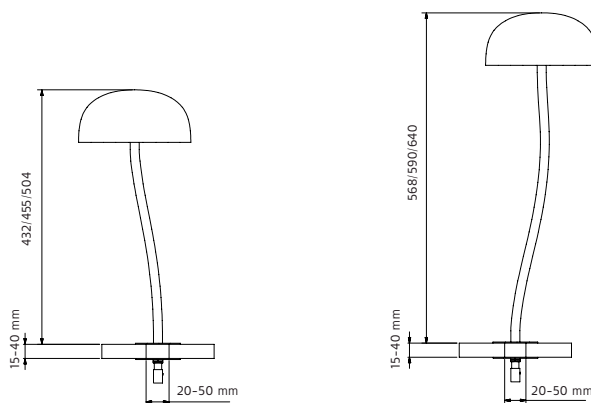

**Montage:** På bord

**Anslutning:** 2,5 m kabel med stickpropp.

**Design:** Front 2019.

ART	BESKRIVNING		PRIS/SEK
16008112-30	Curve bord-S H432 D150 grön/grönt glas	IP20 LED/8W/3000K	8 483
16008121-30	Curve bord-S H432 D150 vit/matt glas	IP20 LED/8W/3000K	8 350
16008312-30	Curve bord-S H455 D200 grön/grönt glas	IP20 LED/8W/3000K	8 739
16008321-30	Curve bord-S H455 D200 vit/matt glas	IP20 LED/8W/3000K	8 605
16008512-30	Curve bord-S H504 D300 grön/grönt glas	IP20 LED/8W/3000K	9 430
16008521-30	Curve bord-S H504 D300 vit/matt glas	IP20 LED/8W/3000K	9 263
16009101-30	Curve bord-S H432 D150 vit	IP20 LED/8W/3000K	7 170
16009108-30	Curve bord-S H432 D150 duvblå	IP20 LED/8W/3000K	7 170
16009112-30	Curve bord-S H432 D150 grön	IP20 LED/8W/3000K	7 170
16009146-30	Curve bord-S H432 D150 Elfenben	IP20 LED/8W/3000K	7 170
16009301-30	Curve bord-S H455 D200 vit	IP20 LED/8W/3000K	7 285
16009308-30	Curve bord-S H455 D200 duvblå	IP20 LED/8W/3000K	7 285
16009312-30	Curve bord-S H455 D200 grön	IP20 LED/8W/3000K	7 285
16009346-30	Curve bord-S H455 D200 Elfenben	IP20 LED/8W/3000K	7 285
16009501-30	Curve bord-S H504 D300 vit	IP20 LED/8W/3000K	7 685
16009508-30	Curve bord-S H504 D300 duvblå	IP20 LED/8W/3000K	7 685
16009512-30	Curve bord-S H504 D300 grön	IP20 LED/8W/3000K	7 685
16009546-30	Curve bord-S H504 D300 Elfenben	IP20 LED/8W/3000K	7 685
16010112-30	Curve bord-L H568 D150 grön/grönt glas	IP20 LED/8W/3000K	8 483
16010121-30	Curve bord-L H568 D150 vit/matt glas	IP20 LED/8W/3000K	8 350
16010312-30	Curve bord-L H590 D200 grön/grönt glas	IP20 LED/8W/3000K	8 739
16010321-30	Curve bord-L H590 D200 vit/matt glas	IP20 LED/8W/3000K	8 605
16010512-30	Curve bord-L H640 D300 grön/grönt glas	IP20 LED/8W/3000K	9 390
16010521-30	Curve bord-L H640 D300 vit/matt glas	IP20 LED/8W/3000K	9 263
16011101-30	Curve bord-L H568 D150 vit	IP20 LED/8W/3000K	7 170
16011108-30	Curve bord-L H568 D150 duvblå	IP20 LED/8W/3000K	7 170
16011112-30	Curve bord-L H568 D150 grön	IP20 LED/8W/3000K	7 170
16011146-30	Curve bord-L H568 D150 Elfenben	IP20 LED/8W/3000K	7 170
16011301-30	Curve bord-L H590 D200 vit	IP20 LED/8W/3000K	7 285
16011308-30	Curve bord-L H590 D200 duvblå	IP20 LED/8W/3000K	7 285
16011312-30	Curve bord-L H590 D200 grön	IP20 LED/8W/3000K	7 285
16011346-30	Curve bord-L H590 D200 elfenben	IP20 LED/8W/3000K	7 285
16011501-30	Curve bord-L H640 D300 vit	IP20 LED/8W/3000K	7 685
16011508-30	Curve bord-L H640 D300 duvblå	IP20 LED/8W/3000K	7 685
16011512-30	Curve bord-L H640 D300 grön	IP20 LED/8W/3000K	7 685
16011546-30	Curve bord-L H640 D300 elfenben	IP20 LED/8W/3000K	7 685