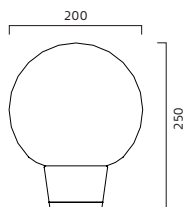

SHIBUYA

Utförande: Lackerad aluminium och glas. Röd RAL 0405070, grå RAL 0005000. Andra färger på begäran.

Anslutning: 2,5 m kabel med brytare och stickpropp.

Design: Thomas Bernstrand 2014.

Exklusive ljuskälla.

ART	BESKRIVNING	PRIS/SEK
8222101	SHIBUYA bordsfot vit IP20 Max 28W/E27	2 376
8222106	SHIBUYA bordsfot svart IP20 Max 28W/E27	2 486
8222107	SHIBUYA bordsfot röd IP20 Max 28W/E27	2 486
8222195	SHIBUYA bordsfot grå IP20 Max 28W/E27	2 486

SKÄRM

8224107	SHIBUYA glasskärm röd D200 mm	1 652
8224111	SHIBUYA glasskärm grå D200 mm	1 652