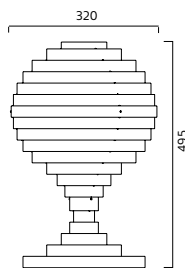

PXL

Utförande: Lackerad aluminium och metall.

Anslutning: 2,5 m kabel med stickpropp och brytare.

Design: Fredrik Mattson. 2007

Exklusive ljuskälla.

ART	BESKRIVNING	PRIS/SEK
7771190	PXL bordarmatur multicolour IP20 E27/53W D320 mm	19 026