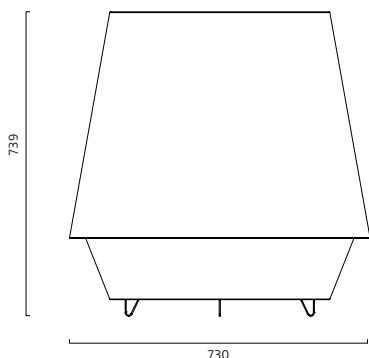

ELEMENTS XL

Utförande: Skärm i textil Time 300/Kvadrat, blå 683 alt. aprikos 643 alt. Vit 103.

Bländskydd av matt akryl. Metalldelar lackerade i vit RAL 9016, blå RAL 5011, aprikos RAL 5012. Andra färger på begäran.

Anslutning: 2,5 m textil-kabel med brytare och stickpropp.

Design: Note Design Studio 2015.

Exklusive ljuskälla.

ART	BESKRIVNING	PRIS/SEK
8333501	ELEMENTS XL golv D730 mm vit IP20 E27/max 42W	26 082
8333508	ELEMENTS XL golv D730 mm blå IP20 E27/max 42W	26 082
8333517	ELEMENTS XL golv D730 mm IP20 E27/max 42W aprikos	26 082
TILLBEHÖR		
9000600	Dimmer till golvarmatur vit Till LED retrofit ljuskällor	1 167
9000601	Dimmer till golvarmatur svart Till LED retrofit ljuskällor	1 165

ELEMENTS & ELEMENTS XL. Netto, rabatt lämnas ej på ställkostnader.

Andra färger på begäran. Ställkostnad andra färger på Time 300:

Diameter 250 mm: 1-10 skärmar 6.000.-, 11-49 skärmar 3.800.-/färg. 50 eller fler 0.-.

Diameter 320 mm: 1-10 skärmar 6.000.-, 11-49 skärmar 3.800.-/färg. 50 eller fler 0.-.

Diameter 720 mm: 1-10 skärmar 27.000.-, 11-49 skärmar 3.800.-/färg. 50 eller fler 0.-.

Ställkostnad för matchande färg på metall/aluminum delar. Färg som vi har på annan produkt i

FOTO

Utförande: Vit- alt. svartlackerad metall och aluminium. Matt glas. Riktbart armaturhus och höj- och sänkbart stativ. Fyra ställbara avbländningsklaffar.

Anslutning: 2,5 m kabel med fotbrytare och jordad stickpropp.

Design: Thomas Bernstrand, Mattias Ståhlbom 2006.

Exklusive ljuskälla.