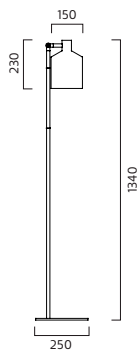

SILO

Utförande: Lackerad aluminium ock metall. Vit RAL 9010, svart RAL 9005, grå RAL 7030, grön RAL 6021, gul RAL 1018, aprikos RAL 3012, elfenben RAL 1015.

Textilkabel i matchande färger.

Anslutning: 2,5 m kabel med brytare och stickpropp.

Design: Note Design Studio 2014.

Exklusive ljuskälla.

ART	BESKRIVNING		PRIS/SEK
8208101	SILO golvlampa vit	IP20 Max 50W/E27 H1340 mm	5 345
8208106	SILO golvlampa svart	IP20 Max 50W/E27 H1340 mm	5 345
8208111	SILO golvlampa grå	IP20 Max 50W/E27 H1340 mm	5 345
8208112	SILO golvlampa grön	IP20 Max 50W/E27 H1340 mm	5 345
8208114	SILO golvlampa gul	IP20 Max 50W/E27 H1340 mm	5 345
8208117	SILO golvlampa aprikos	IP20 Max 50W/E27 H1340 mm	5 345
8208146	SILO golvlampa elfenben	IP20 Max 50W/E27 H1340 mm	5 345
TILLBEHÖR			
9000600	Dimmer till golvarmatur vit	Till LED retrofit ljuskällor	1 167
9000601	Dimmer till golvarmatur svart	Till LED retrofit ljuskällor	1 167