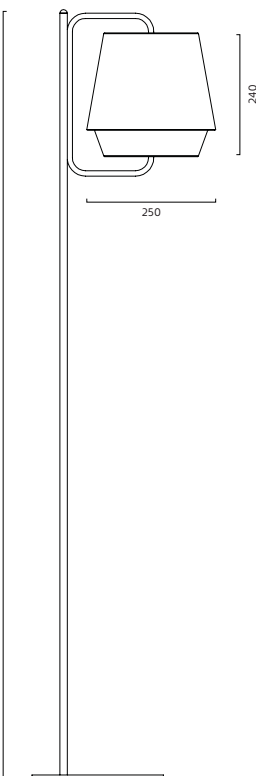

ELEMENTS

Utförande: Skärm i textil Time 300/Kvadrat, blå 683 alt. aprikos 643 alt. Vit 103.

Bländskydd av matt akryl. Metalldelar lackerade i vit RAL 9016, blå RAL 5011, aprikos RAL 5012. Andra färger på begäran.

Anslutning: 2,5 m textil-kabel med brytare och stickpropp.

Design: Note Design Studio 2015.

Exklusive ljuskälla.

ART	BESKRIVNING	PRIS/SEK
8333101	ELEMENTS golv H1470 D250 vit IP20 E27/max 42W	9 118
8333108	ELEMENTS golv H1470 D250 blå IP20 E27/max 42W	9 118
8333117	ELEMENTS golv H1470 D250 mm IP20 E27/max 42W aprikos	9 118
TILLBEHÖR		
9000600	Dimmer till golvarmatur vit	Till LED retrofit ljuskällor 1 167
9000601	Dimmer till golvarmatur svart	Till LED retrofit ljuskällor 1 165

ELEMENTS & ELEMENTS XL. Netto, rabatt lämnas ej på ställkostnader.

Andra färger på begäran. Ställkostnad andra färger på Time 300:

Diameter 250 mm: 1-10 skärmar 6.000.-, 11-49 skärmar 3.800.-/färg. 50 eller fler 0.-.

Diameter 320 mm: 1-10 skärmar 6.000.-, 11-49 skärmar 3.800.-/färg. 50 eller fler 0.-.

Diameter 720 mm: 1-10 skärmar 27.000.-, 11-49 skärmar 3.800.-/färg. 50 eller fler 0.-.

Ställkostnad för matchande färg på metall/aluminum delar. Färg som vi har på annan produkt i vårt sortiment 2.000.-/netto/färg. Annan RAL 6.000.-/netto/färg.

Ställkostnad matchande färg på kabel 500.-/netto/färg.