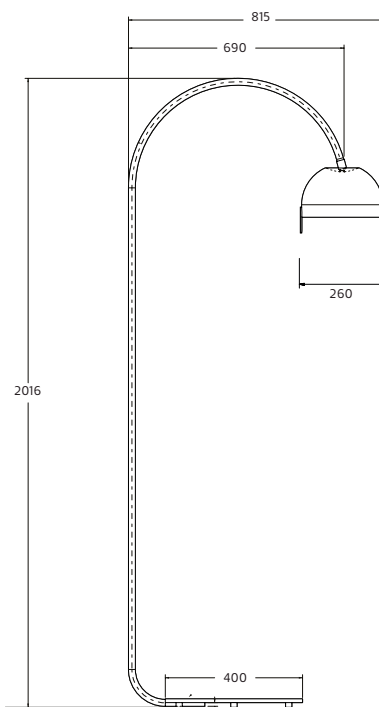

BOB

Utförande: Lackerad aluminium vit RAL 9010, svart RAL 9009 andra färger på förfrågan.
Inklusive LED modul 10W.

Montage: På golv.

Anslutning: 2,5 m kabel med brytare stickpropp.

Design: Thomas Bernstrand & Stefan Borselius 2019.

ART	BESKRIVNING		PRIS/SEK
19105101-30	BOB golvarmatur vit	IP20 LED 10W 3000K	17 666
19105106-30	BOB golvarmatur svart	IP20 LED 10W 3000K	17 666

BOTTLE

Utförande: Gjuten aluminium och matt opal UV-stabil polyeten.

Anslutning: 2,5 m kabel med brytare och stickpropp.

Design: Mattias Ståhlbom 2009.

Exklusive ljuskälla.

ART	BESKRIVNING		PRIS/SEK
7732101	BOTTLE pendelarmatur vit	IP20 42W/E27 H485 D400	6 042
7732185	BOTTLE pendelarmatur alumin	IP20 42W/E27 H485 D400	6 042