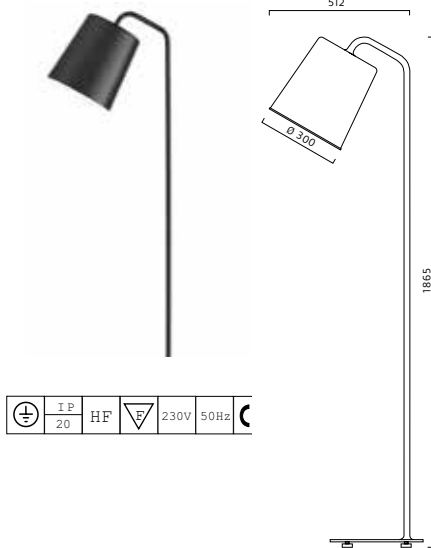

HIDE

Utförande: Vit- eller svartlackerad aluminium och metall. Innerskärm av opal akryl. Insida där hela opalkupan av vit akryl lyser utom i utförande med reflektor, då den är öppen. Andra färger på begäran.

Anslutning: 2,5m vit kabel med fotströmbrytare och stickpropp. Vid svart modell svart kabel.

Design: Thomas Bernstrand.

Exklusive ljuskälla.

ART	BESKRIVNING		PRIS/SEK
7387101	HIDE golvarmatur vit	IP20 E27/60W H1865 D300	12 072
7387106	HIDE golvarmatur svart	IP20 E27/60W H1865 D300	12 072
7390101	HIDE golv med reflektor vit	IP20 E27 Max 60W H1865 D300	12 716
7390106	HIDE golv med reflektor svart	IP20 E27 Max 60W H1865 D300	12 716
TILLBEHÖR			
9000600	Dimmer till golvarmatur vit	Till LED retrofit ljuskällor	1 167
9000601	Dimmer till golvarmatur svart	Till LED retrofit ljuskällor	1 167