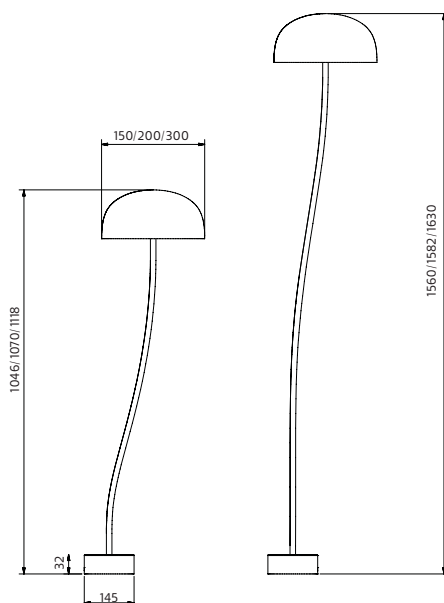

**Anslutning:** 2,5 m kabel med brytare stickpropp.

**Design:** Front 2019.

ART	BESKRIVNING		PRIS/SEK
16001101-30	Curve golv-S H1046 D150 vit	IP20 LED/8W/3000K	7 750
16001108-30	Curve golv-S H1046 D150 duvblå	IP20 LED/8W/3000K	7 750
16001112-30	Curve golv-S H1046 D150 grön	IP20 LED/8W/3000K	7 750
16001146-30	Curve golv-S H1046 D150 elfenben	IP20 LED/8W/3000K	7 750
16001301-30	Curve golv-S H1070 D200 vit	IP20 LED/8W/3000K	7 980
16001308-30	Curve golv-S H1070 D200 duvblå	IP20 LED/8W/3000K	7 980
16001312-30	Curve golv-S H1070 D200 grön	IP20 LED/8W/3000K	7 980
16001346-30	Curve golv-S H1070 D200 elfenben	IP20 LED/8W/3000K	7 980
16001501-30	Curve golv-S H1118 D300 vit	IP20 LED/8W/3000K	8 358
16001508-30	Curve golv-S H1118 D300 duvblå	IP20 LED/8W/3000K	8 358
16001512-30	Curve golv-S H1118 D300 grön	IP20 LED/8W/3000K	8 358
16001546-30	Curve golv-S H1118 D300 elfenben	IP20 LED/8W/3000K	8 358
16003101-30	Curve golv-L H1560 D150 vit	IP20 LED/8W/3000K	7 750
16003108-30	Curve golv-L H1560 D150 duvblå	IP20 LED/8W/3000K	7 750
16003112-30	Curve golv-L H1560 D150 grön	IP20 LED/8W/3000K	7 750
16003146-30	Curve golv-L H1560 D150 elfenben	IP20 LED/8W/3000K	7 750
16003301-30	Curve golv-L H1582 D200 vit	IP20 LED/8W/3000K	7 865
16003308-30	Curve golv-L H1582 D200 duvblå	IP20 LED/8W/3000K	7 865
16003312-30	Curve golv-L H1582 D200 grön	IP20 LED/8W/3000K	7 865
16003346-30	Curve golv-L H1582 D200 elfenben	IP20 LED/8W/3000K	7 865