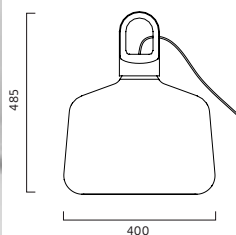

BOTTLE

Utförande: Gjuten aluminium och matt opal UV-stabil polyeten.

Anslutning: 2,5 m kabel med brytare och stickpropp.

Design: Mattias Ståhlbom 2009.

Exklusive ljuskälla.

ART	BESKRIVNING		PRIS/SEK
7732101	BOTTLE pendelarmatur vit	IP20 42W/E27 H485 D400	6 042
7732185	BOTTLE pendelarmatur alumin	IP20 42W/E27 H485 D400	6 042