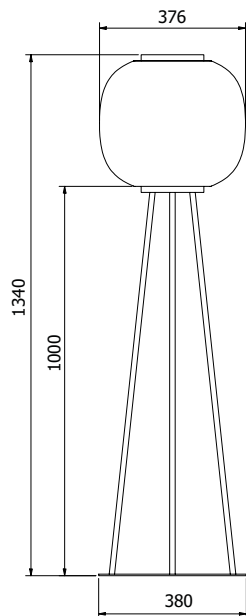

Utförande Vitlackerat stativ. Kupa av opal akryl. Träringar av ask. 3D vävt polyester tyg/Camira. Vit, svart alt. petroleum. Vit textilkabel.

Andra färger på förfrågan. Exklusive ljuskälla.

Anslutning 2,5 m kabel med brytare och stickpropp.

Design Samuel Wilkinson 2022.

Art nr	Beskrivning	SEK
16402101	HAZE golv D375/H1350 vit IP20 E27/max 20W	13 634
16402106	HAZE golv D375/H1350 svart IP20 E27/max 20W	13 634
16402145	HAZE golv D375/H1350 petroleum IP20 E27/max 20W	13 634