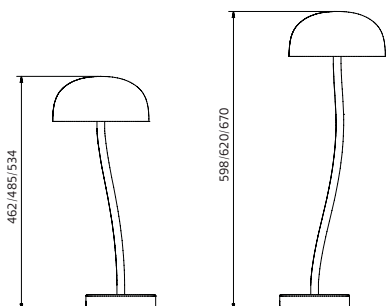

**Anslutning:** 2,5 m kabel med brytare stickpropp.

**Design:** Front 2019.

ART	BESKRIVNING	PRIS/SEK
16005101-30	Curve bord-S H462 D150 vit IP20 LED/8W/3000K	7 170
16005108-30	Curve bord-S H462 D150 duvblå IP20 LED/8W/3000K	7 170
16005112-30	Curve bord-S H462 D150 grön IP20 LED/8W/3000K	7 170
16005146-30	Curve bord-S H462 D150 elfenben IP20 LED/8W/3000K	7 170
16005301-30	Curve bord-S H485 D200 vit IP20 LED/8W/3000K	7 285
16005308-30	Curve bord-S H485 D200 duvblå IP20 LED/8W/3000K	7 285
16005312-30	Curve bord-S H485 D200 grön IP20 LED/8W/3000K	7 285
16005346-30	Curve bord-S H485 D200 elfenben IP20 LED/8W/3000K	7 285
16005501-30	Curve bord-S H534 D300 vit IP20 LED/8W/3000K	7 685
16005508-30	Curve bord-S H534 D300 duvblå IP20 LED/8W/3000K	7 685
16005512-30	Curve bord-S H534 D300 grön IP20 LED/8W/3000K	7 685
16005546-30	Curve bord-S H534 D300 elfenben IP20 LED/8W/3000K	7 685
16007101-30	Curve bord-L H598 D150 vit IP20 LED/8W/3000K	7 170
16007108-30	Curve bord-L H598 D150 duvblå IP20 LED/8W/3000K	7 170
16007112-30	Curve bord-L H598 D150 grön IP20 LED/8W/3000K	7 170
16007146-30	Curve bord-L H598 D150 elfenben IP20 LED/8W/3000K	7 170
16007301-30	Curve bord-L H620 D200 vit IP20 LED/8W/3000K	7 285
16007308-30	Curve bord-L H620 D200 duvblå IP20 LED/8W/3000K	7 285
16007312-30	Curve bord-L H620 D200 green IP20 LED/8W/3000K	7 285
16007346-30	Curve bord-L H620 D200 elfenben IP20 LED/8W/3000K	7 285
16007501-30	Curve bord-L H670 D300 vit IP20 LED/8W/3000K	7 685
16007508-30	Curve bord-L H670 D300 duvblå IP20 LED/8W/3000K	7 685
16007512-30	Curve bord-L H670 D300 grön IP20 LED/8W/3000K	7 685
16007546-30	Curve bord-L H670 D300 elfenben IP20 LED/8W/3000K	7 685