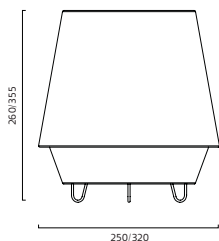

ELEMENTS

Utförande: Skärm i textil Time 300/Kvadrat, blå 683 alt. aprikos 643 alt. Vit 103.
Bländskydd av matt akryl. Metalldelar lackerade i vit RAL 9016, blå RAL 5011, aprikos RAL 5012. Andra färger på begäran.

Anslutning: 2,5 m textil-kabel med brytare och stickpropp.

Design: Note Design Studio 2015.

Exklusive ljuskälla.

ART	BESKRIVNING	PRIS/SEK
8336101	ELEMENTS bord H260 D250 vit IP20 E27/max 42W	4 704
8336108	ELEMENTS bord H260 D250 blå IP20 E27/max 42W	4 704
8336117	ELEMENTS bord H260 D250 IP20 E27/max 42W aprikos	4 704
8336301	ELEMENTS bord H335 D320 vit IP20 E27/max 42W	5 346
8336308	ELEMENTS bord H335 D320 blå IP20 E27/max 42W	5 346
8336317	ELEMENTS bord H335 D320 IP20 E27/max 42W aprikos	5 346

ELEMENTS & ELEMENTS XL. Netto, rabatt lämnas ej på ställkostnader.

Andra färger på begäran. Ställkostnad andra färger på Time 300:

Diameter 250 mm: 1-10 skärmar 6.000.-, 11-49 skärmar 3.800.-/färg. 50 eller fler 0.-.

Diameter 320 mm: 1-10 skärmar 6.000.-, 11-49 skärmar 3.800.-/färg. 50 eller fler 0.-.

Diameter 720 mm: 1-10 skärmar 27.000.-, 11-49 skärmar 3.800.-/färg. 50 eller fler 0.-.

Ställkostnad för matchande färg på metall/aluminum delar. Färg som vi har på annan produkt i vårt sortiment 2.000.-/netto/färg. Annan RAL 6.000.-/netto/färg.