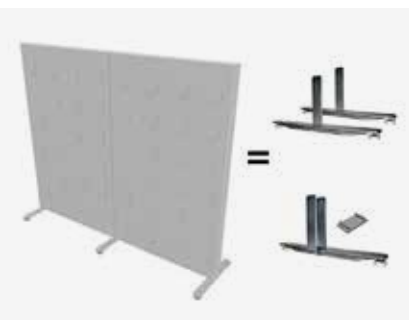

19345300 + 19345310

Alumi ben

Metallben i vit- eller grålackerat utförande med hjul eller ställfot. Obs! Säljs som par. Benhöjd 30 mm från golv, undantag ställfot med hjul: höjd från golv: 100 mm. 2-pack täckbricka för spår i övre profil ingår vid leverans, men kan även beställas extra.

Benämning, BxHxD mm	Vikt Kg	Art nr	Pris A
Alumi Benpaket Enkelskärm Inkl ställfot	3	193 453 00	1 380
Alumi Benpaket Enkelskärm Inkl hjul	3	193 453 05	1 850
Alumi Benpaket påbyggnad För rak koppling, Inkl ställfot	2	193 453 10	925
Alumi Benpaket påbyggnad 90gr Hörn koppling, Inkl ställfot	2	193 453 20	1 295