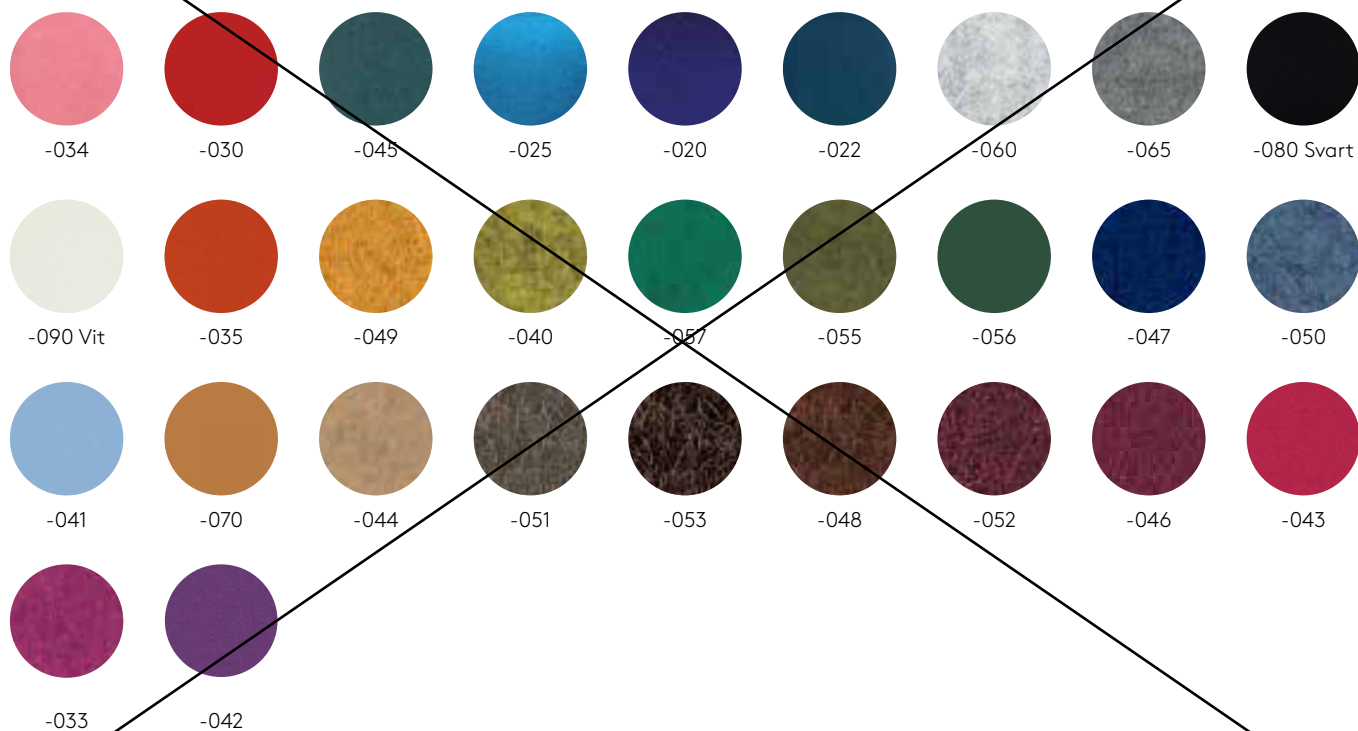

Textil

Air Felt