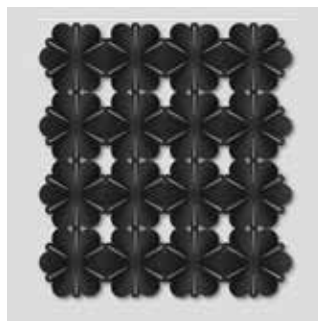

Blazer

**E**

Europost  
Divina 3  
Divina Melange  
Hero

\* Endast färgval, ingen textil

Design Stefan Borselius. Aircone är en diffuserande, hängande avdelare som med fördel används för att skärma av öppna rum. Produkten består av triangelformade moduler som är tillverkade av formpressad filt. Modulerna monteras ihop med hjälp av plastkopplingar (ingår), och kan hängas från taket eller mot vägg med hjälp av tillbehöret upphängningsskena. Medföljande kopplingsbeslag kan även användas för montering dikt an vägg. Använd gärna vår konfigurator på [www.abstracta.se](http://www.abstracta.se) för att skapa mönster och beräkna åtgång.