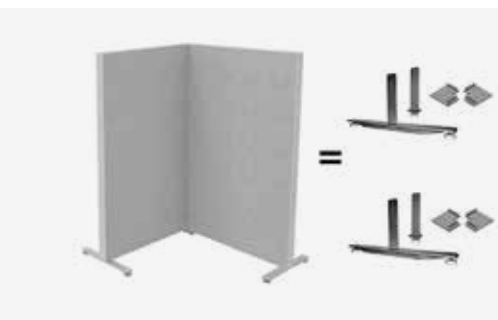

19345320 + 19345300