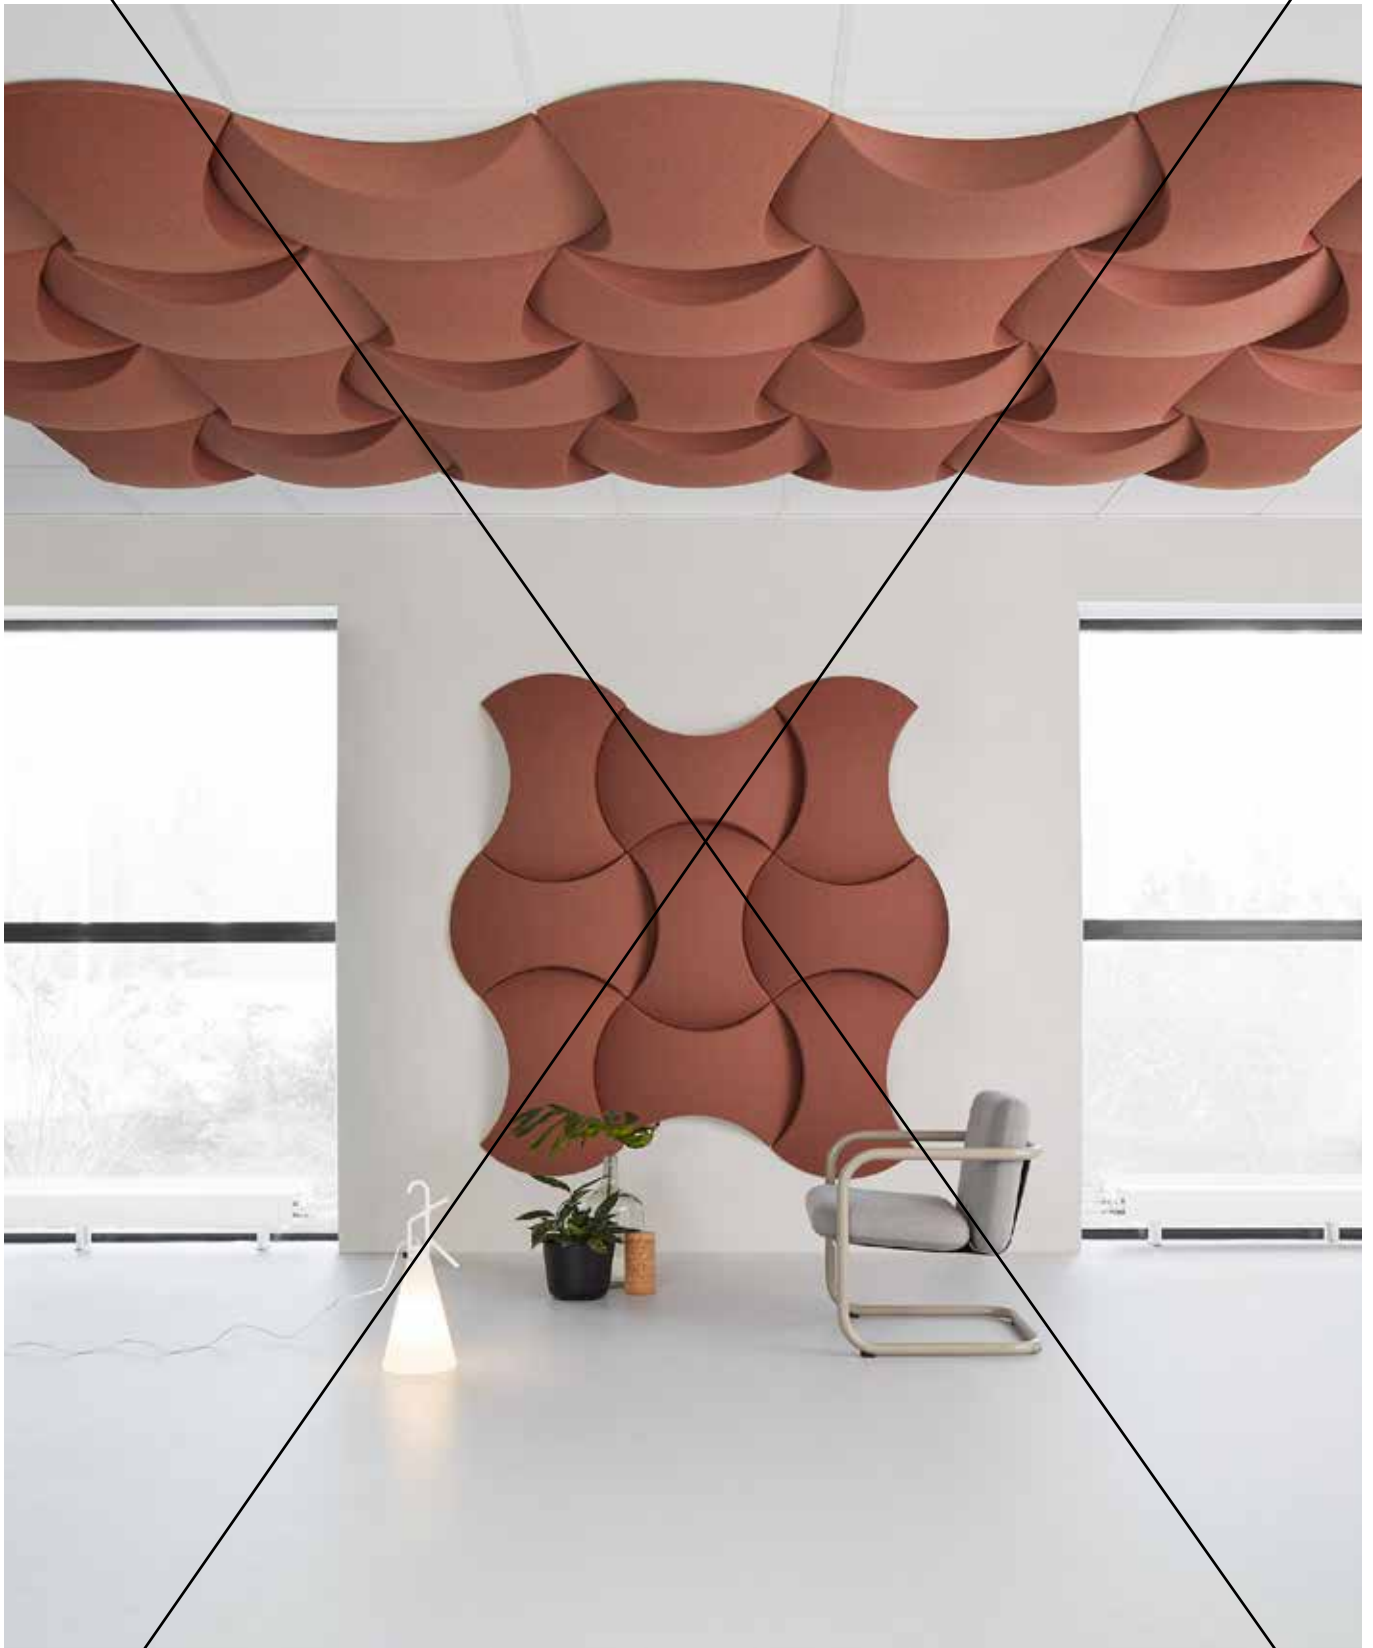

Single

Single

Single

Design Stefan Borselius. Tack vare sin skulpturala form åstadkommer Sky en radikal förbättring av ljudlandskapet. Formens utgångspunkt är sfären, som Stefan Borselius reducerat till en timglasliknande form som bildar vackra vågmönster när modulerna kombineras med varandra. Modulerna kan byggas samman till ett flertal mönsterkombinationer. Sky finns för både vägg och innertak.