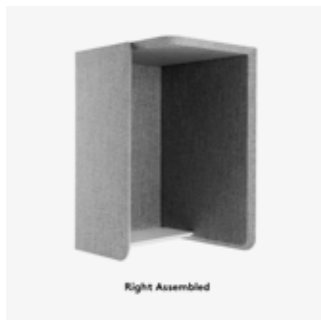

Domo väggbås

Domo ljudabsorberande väggbås passar utmärkt för miljöer där behovet finns av att gå undan för en ostörd, tillfällig sfär. Båset finns både som vänster- och högerställd variant. Hylla i vitlackerad MDF. Vägg och tak är tillverkade av en textilklädd träram med ljudabsorberande fyllning. Finns i utförande med belysning infällt i båsets innertak. Monteras på dolda upphängningsbeslag.

Benämning, BxHxD mm	Vikt Kg	Art nr	Pris A	Pris B	Pris C	Pris D	Pris E
Domo väggbås vänster 790x1155x670 utan belysning	42	182 990 00	15 740	16 840	18 505	24 050	29 105
Domo väggbås höger 790x1155x670 utan belysning	42	182 980 00	15 740	16 840	18 505	24 050	29 105