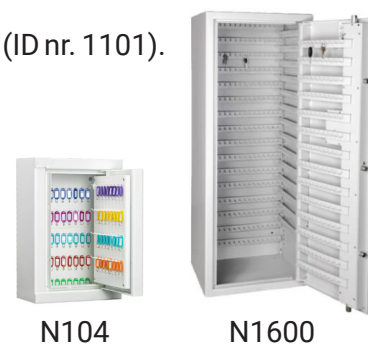

Modell	Art nr	Ant. krokar / Låstyp	Övrigt info	Pris exkl. moms
Nyckelskåp N55V	30-903801	55 långa krokar / Elkodlås	SSF3492	13 350 SEK
Nyckelskåp N150V	30-903802	150 korta krokar / Elkodlås	SSF3492	1 695 SEK
Nyckelskåp N104V	30-903803	104 långa krokar / Elkodlås	SSF3492	16 665 SEK
Nyckelskåp N390V	30-903808	390 korta krokar / Elkodlås	SSF3492	25 525 SEK
Nyckelskåp N300V	30-903807	300 korta krokar / Elkodlås	SSF3492	23 435 SEK
Nyckelskåp N1600	30-903804	612 långa krokar / Elkodlås	SSF3492	37 970 SEK
Avlastningsbord	30-903800	till N550 och N750		1 695 SEK