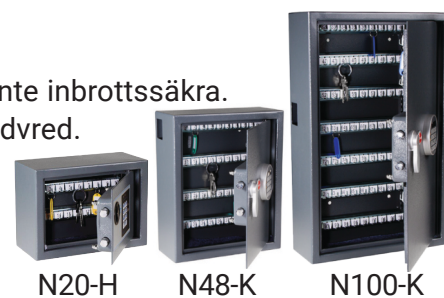

Stöldskyddade Nyckelskåp - Serie N

Priser exkl. moms

Serie N är tillverkade i tjockare stålplåt och har ett bra stöldskydd men är inte inbrottssäkra. Dörren låses med tjockare reglar i sidan & har ett elektroniskt kodlås + handvred. Skåpen levereras som standard i kulören grafitgrå 20–144 krokar. Möjlighet att deponera nycklar i skåpets sida på de större modellerna. Samt att dem även är förberedda för vägghängning.

Modell	Art nr	Beskrivning/ Info	Pris exkl. moms
N20-H	30-N20H	20 krokar, 5 kg	1 440 SEK
N30-K	30-N30K	30 krokar, 7 kg	2 125 SEK
N48-K	30-N48K	40 krokar, 8 kg	2 405 SEK
N100-K	30-N100K	100 krokar, 15 kg	3 855 SEK
N144-K	30-N144K	144 krokar, 20 kg	4 835 SEK

Klassade nyckelskåp - Serie N

Klassade nyckelskåp serie N är godkända enligt SSF3492 samt certifierade av DNV (ID nr. 1101).

Skåpen är även FG godkända i Norge och Skafor Blå godkända i Danmark.

Skåpen är tillverkade i 4 mm specialplåt och är försedda med borrhyskyddsplåtar samt säkerhetsspärr som utlöser och blockerar låset vid angrepp utifrån.

Dörren är säkrad med en kraftig bakkantshake i fullhöjd. Som standard är skåpen utrustade med elektroniskt kodlås. Kapacitet Modell N från 55 till 612 nycklar.