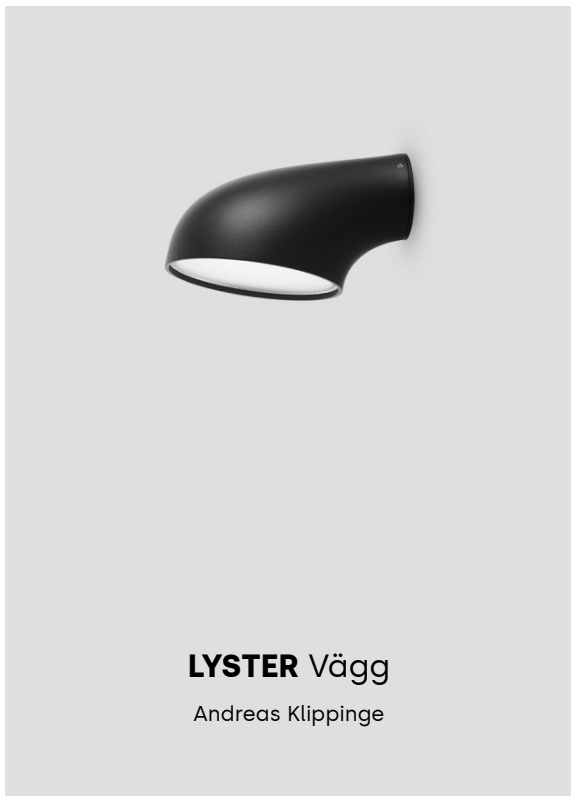

LYSTER Vägglampa

Andreas Klippinge

Teknisk specifikation

Material: Armaturhus och väggfäste i gjuten aluminium.

Montering: Ytmonterad på väggfäste. Tillgänglig med distans för extern, utanpåliggande kabel.

Anslutning: Ansluts i kopplingsplint, 5x2,5mm². Överkopplingsbar i armaturhus.

Ljuskälla: Inklusive LED ljuskälla, ljusfärg 3000K alternativt 4000K. 2700K finns tillgängligt på förfrågan. Färgåtergivning CRI min 90. Livslängd L90 100 000h.

Bländskydd: Lyster finns tillgänglig med två olika bländskydd

- Opalt akrylglas
- Mikroprisma i kombination med Brightview film

Drivdon: Utrustad med ett programmerbart drivdon som möjliggör funktioner som DALI/Ljusreglering via återfjädrande tryckknapp (fasimpuls), CLO samt valbara ljusflöden. Livslängd 100 000h med max 10% bortfall.

Ljusspridning: Symmetriskt direktljus. Opal diffusor levererar en bredare ljusspridning och Mikroprisma diffusor en mer kontrollerad och väl avbländad ljusspridning.

Vikt: 1.5 kg

IK-klass: 08

Energiklassificering: Denna produkt innehåller en ljuskälla med följande energiklass

Ljuskälla med CRI och CT 830/840 - Klass E

Pictogram

Armaturer

Färg	Ljusflöde	CRI/CT	Effekt	Bländskydd	Styrning	Art. nr	Pris ex. moms	Pris ink. moms
Aluminiumgrå	560lm	930	6W	Opalt akrylglas	DALI	2001202	4060 SEK	5075 SEK
Aluminiumgrå	460lm	930	6W	Mikroprisma	DALI	2001208	4300 SEK	5375 SEK
Aluminiumgrå	580lm	940	6W	Opalt akrylglas	DALI	2001211	4060 SEK	5075 SEK
Aluminiumgrå	480lm	940	6W	Mikroprisma	DALI	2001217	4300 SEK	5375 SEK
Antracit	560lm	930	6W	Opalt akrylglas	DALI	2001201	4060 SEK	5075 SEK
Antracit	460lm	930	6W	Mikroprisma	DALI	2001207	4300 SEK	5375 SEK
Antracit	580lm	940	6W	Opalt akrylglas	DALI	2001210	4060 SEK	5075 SEK
Antracit	480lm	940	6W	Mikroprisma	DALI	2001216	4300 SEK	5375 SEK
Svart	560lm	930	6W	Opalt akrylglas	DALI	2001200	4060 SEK	5075 SEK