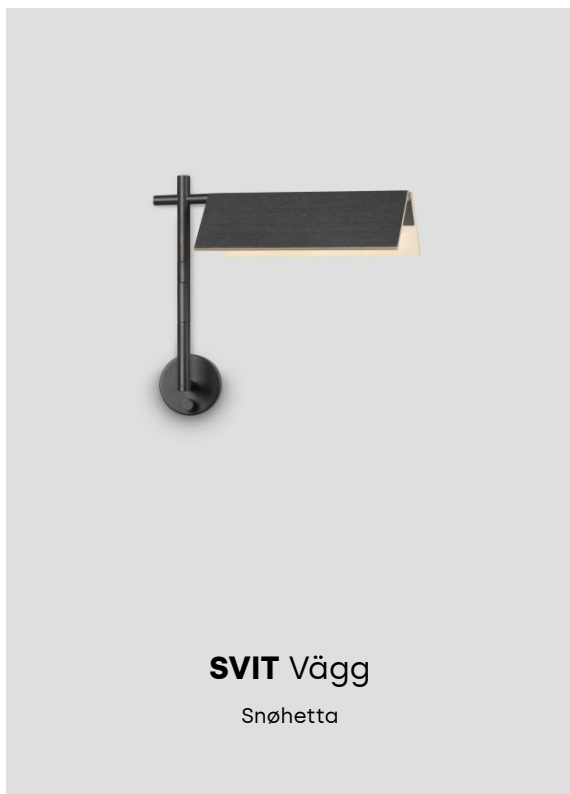

Teknisk specifikation

Material: Stativ i stål. Gjutna detaljer i zink. Skärmar i plywood av björk. Diffusor i frostad akryl.

Montering: Monteras på väggkonsol med tvåpunktsupphäng. Möjlighet till utanpåliggande kabel

Ljuskälla: Inkl. LED-ljuskälla. Ljusfärg: 2700K. Integrerad steglös touch-dimmer i väggfäste

Ljusedistribution: Ställbar ljusedistribution, 40-180 graders justerbar vinkel.

Anslutning: Anslutningsledning 2x0,75 mm² med stickpropp, längd 4 m.

Energiklassificering: Denna produkt innehåller en ljuskälla med energiklass G enligt EU-förordning Nr 2019/2015

Pictogram

Armaturer

Färg	Storlek (mm)	Ljusflöde	CRI/CT	Effekt	Styrning	Art. nr	Pris ex. moms	Pris ink. moms
Svart/Trä	L302xW140xH238	450lm	827	7W	Dimbar	203072	4330 SEK	5413 SEK
Svart/Trä	L302xW140xH238	400lm	927	7W	Dimbar	203073	4330 SEK	5413 SEK