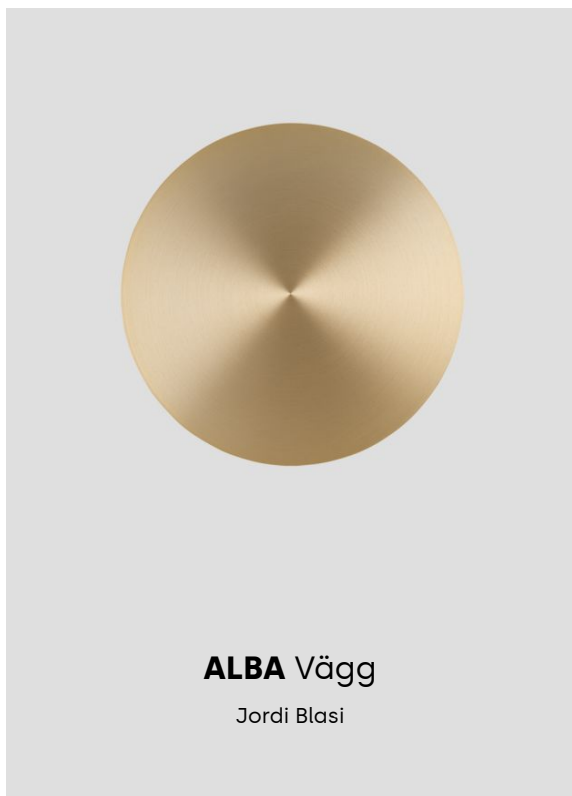

Teknisk specifikation

Material: Skärm i borstad anodiserad aluminium i guldfärg.

Installation: Monteras på vägg med dold kabeldragning alt. utanpåliggande.

Anslutning: Snabbkopplingsplint 3x2,5 mm²

Ljuskälla: Inkl. led ljuskälla, 13W ledmodul. Ljusfärg 2700K, CRI 90 L90 B10 50 000h. Hus till ljusmotor är gjort i frostad polykarbonat

Ljusstyrning: Dimbar genom att vrida skärmen medsols.

Energiklassificering: Denna produkt innehåller en ljuskälla med energiklass G enligt EU-förordning Nr 2019/2015

Pictogram

Armaturer

Beskrivning	Färg	Storlek (mm)	Ljusflöde	CRI/CT	Effekt	Styrning	Art. nr	Pris ex. moms	Pris ink. moms
Alba 350mm	Guld anodiserad	Ø350xH54	335lm	927	12W	Dimbar	2003212	3640 SEK	4550 SEK
Alba 490mm	Guld anodiserad	Ø490xH54	335lm	927	12W	Dimbar	2003214	5270 SEK	6588 SEK
Alba 600mm	Guld anodiserad	Ø600xH54	335lm	927	12W	Dimbar	2003216	6440 SEK	8050 SEK

Tillbehör

Namn	Beskrivning	Art. nr	Pris ex. moms	Pris ink. moms
Anslutningsledning - Fria ändar	3x1,5 mm², L=2500 mm	204266	290 SEK	363 SEK
Halogenfri anslutningskabel	Halogenfri kabel, längd 2,5 m, 3G0,75 mm² med fri ledningsände + jordad stickpropp	204224	240 SEK	300 SEK