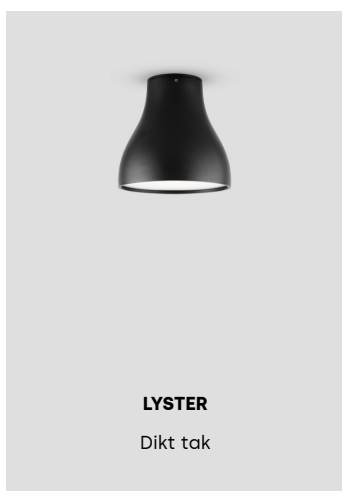

Symmetriskt indirekt / asym. direkt

Interaktivt index

Interiör

- Dikt tak
- Infälld
- Skena
- Pendel
- Vägg
- Bord
- Golv

Exteriör

- Dikt tak
- Vägg

Tillbehör

- Kontaktskenor DALI
- Universala tillbehör
- Kontaktskenor On/off
- Ljuskällor
- Reservdelar
- Stolptillbehör