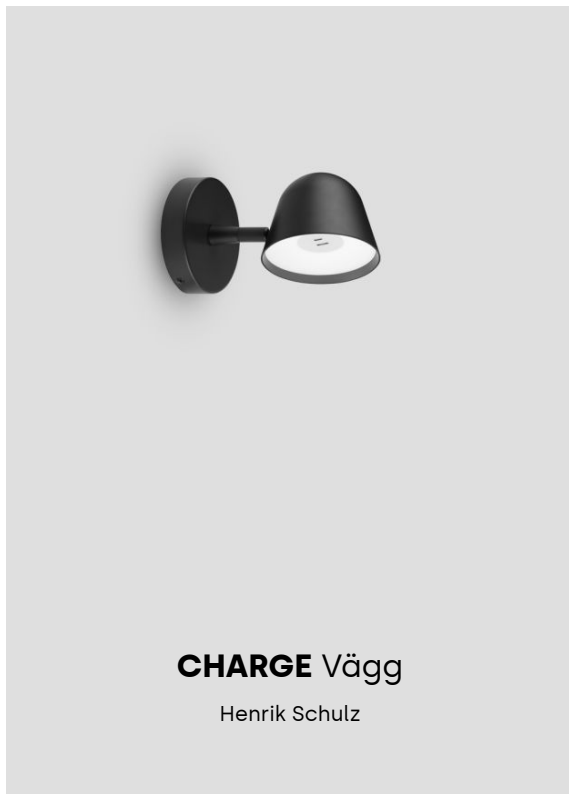

Driver: Transformator.

Övrigt: Försedd med USB-uttag 5V-2.1A.

Pictogram

Armaturer

Färg	Storlek (mm)	Ljusflöde	CRI/CT	Effekt	Styrning	Art. nr	Pris ex. moms	Pris ink. moms
Svart	L50xW33xH550	98lm	830	2W	Dimmable via 3-step dim	206618	900 SEK	1125 SEK