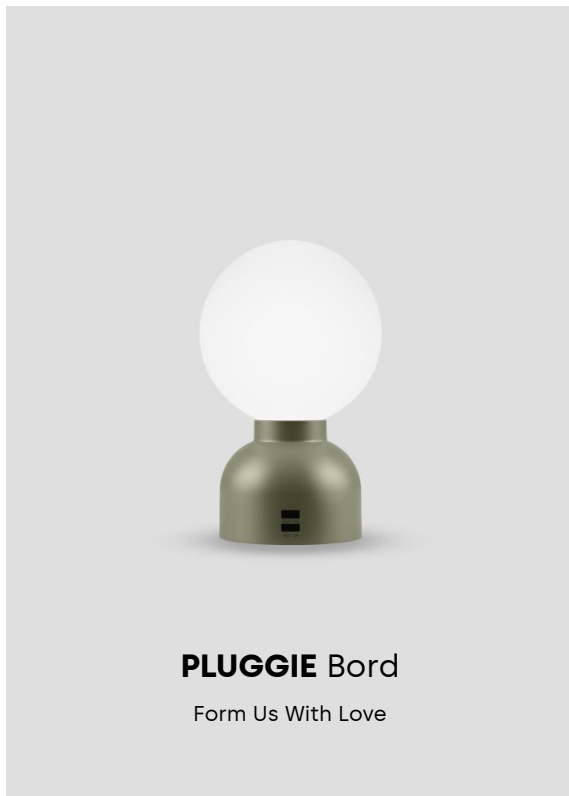

Teknisk specifikation

Material: Lampfot i gjuten aluminium. Skärm i opalt glas.

Ljuskälla: Inkl. LED modul. Färgtemperatur 2700K.

Bländskydd: Opalt glas.

Anslutning: 2 m svart kabel med plug-in driver.

Övrigt: Kommer med 2st USB portar av typ A.

Output övre USB 5V, 1A.

Output nedre USB 5V, 2A.

Energiklassificering: Denna produkt innehåller en ljuskälla med energiklass F enligt EU-förordning Nr 2019/2015

Ljusstyrning: Inbyggd fasdim via vriddim på armaturen

Pictogram

Armaturer

Beskrivning	Färg	Storlek (mm)	CRI/CT	Effekt	Styrning	Art. nr	Pris ex. moms	Pris ink. moms
Bord	Svart	Ø130xH210	827	Max 6W	Dimmable	2001000	1540 SEK	1925 SEK
Bord	Pudergrön	Ø130xH210	827	Max 6W	Dimmable	2001002	1540 SEK	1925 SEK
Bord	Vit	Ø130xH210	827	Max 6W	Dimmable	2001001	1540 SEK	1925 SEK
Bord, fast installation	Svart	Ø130xH210	827	Max 6W	Dimmable	2001004	1820 SEK	2275 SEK
Bord, fast installation	Pudergrön	Ø130xH210	827	Max 6W	Dimmable	2001006	1820 SEK	2275 SEK
Bord, fast installation	Vit	Ø130xH210	827	Max 6W	Dimmable	2001005	1820 SEK	2275 SEK