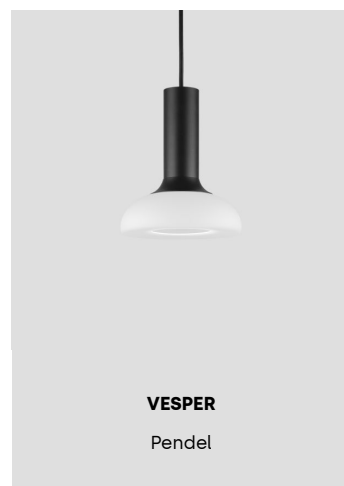

Symmetriskt indirekt / asym. direkt

Interaktivt index

Interiör

- Dikt tak
- Infälld
- Skena
- Pendel
- Vägg
- Bord
- Golv

Exteriör

- Dikt tak
- Vägg

Tillbehör

- Kontaktskenor DALI
- Universala tillbehör
- Kontaktskenor On/off
- Ljuskällor
- Reservdelar
- Stolptillbehör