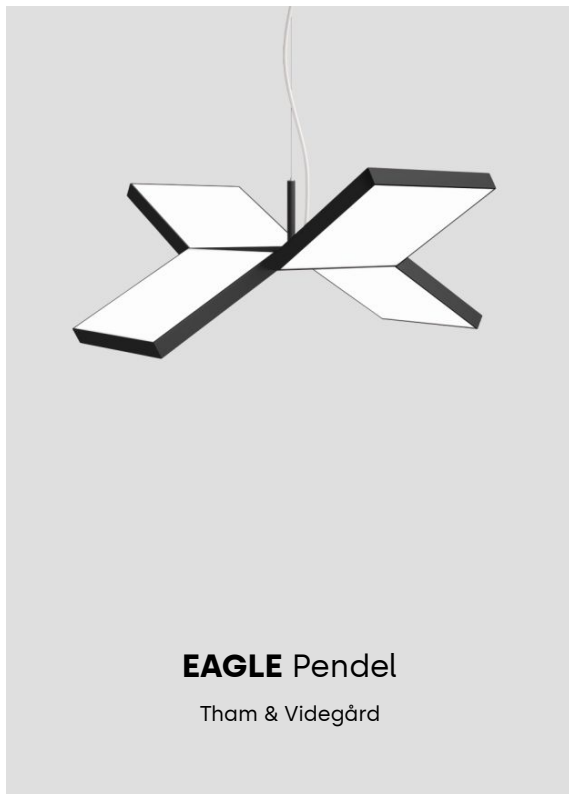

Energiklassificering: Denna produkt innehåller en ljuskälla med energiklass E enligt EU-förordning Nr 2019/2015

Pictogram

Armaturer

Färg	Storlek (mm)	Ljusflöde	CRI/CT	Effekt	Anslutning	Art. nr	Pris ex. moms	Pris ink. moms
Svart	Ø210xH177	280lm	827	12W	2,5m textile cable, ceiling cup, terminal block 3x2,5mm²	2000291	2510 SEK	3138 SEK