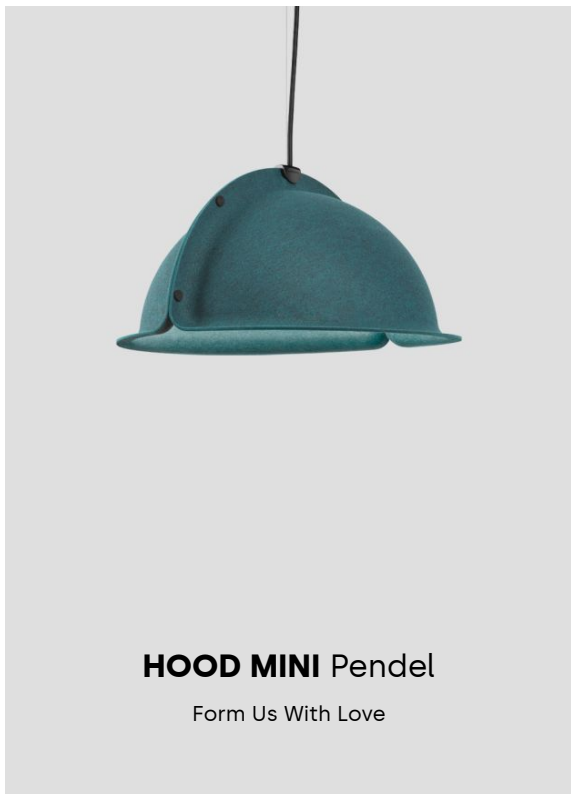

Teknisk specifikation

Material: Skärmar i formpressad filt.

PRO: Armaturhus i gjuten aluminium. Diffusor i opalt akrylglas.

E27: Stomme i trycksvarvad aluminium.

Montering: PRO: Pendlad i 2,5 m wire justerbar i höjdded.

E27: Pendlad i anslutningskabel.

Anslutning: PRO: 2,5 m svart halogenfri kabel 5x1 mm² med fria ledningsändar.

Levereras med eller utan svart takkopp. 0,75 m svart halogenfri kabel 5x1 mm² med snabbkopplingar för vidarekoppling.

E27: 3 m svart halogenfri textilkabel 2x0,75 mm². Svart takkopp med plint 2x2,5 mm².

Driver: PRO: DSI/DALI-driver som ljusreglerar med amplitudmodulering vilket bidrar till ett flimmerfritt ljus. Ljusreglering 1-100%. Inställd ljusnivå bibehålls även efter strömavbrott. Möjlighet till SwitchDim och corridorfunction. Livslängd: 100 000h.

Vikt: PRO

600x600: 1,9 kg

600x1200: 3,6 kg

600x1800: 5,3 kg

600x2400: 7,0 kg

600x3000: 8,7 kg E27

600x600: 0,9 kg

Ljuskälla: PRO: Levereras med professionell LED-ljuskälla, ljusfärg 2700K, 3000K alternativt 4000K. Färgåtergivning: CRI 80 (CRI 90 på förfrågan). Livslängd L90B10 100 000h. Beräknat enligt TM-21: L95 100 000h.

E27: Levereras utan ljuskälla. Rekommenderad ljuskälla finns att köpa som tillbehör och är kompatibel med flertal olika dimmers (se dimmerlista). Rekommenderad dimmer är kompatibel med Schneider Electric Trend och Exxact ram kan köpas som tillbehör. Livslängd för rekommenderad ljuskälla L70 25 000h.

Energiklassificering: Denna produkt innehåller en ljuskälla med följande energiklass

Ljuskälla med CRI och CT 827/830 - Klass E

Ljuskälla med CRI och CT 840 - Klass D

Ljuskälla med E27 sockel - Klass G

Pictogram

Hood mini är tillgänglig i fem standardkulörer, Ljusgrå, Mörkgrå, Navy, Blågrön och Teracotta. Priset är detsamma för samtliga kulörer. PRO: Inklusive takkopp +390 SEK

E27: Inklusive ljuskälla +350 SEK

Armaturer

Beskrivning	Färg	Storlek (mm)	Ljusflöde	CRI/CT	Effekt	Styrning	Art. nr	Pris ex. moms	Pris ink. moms