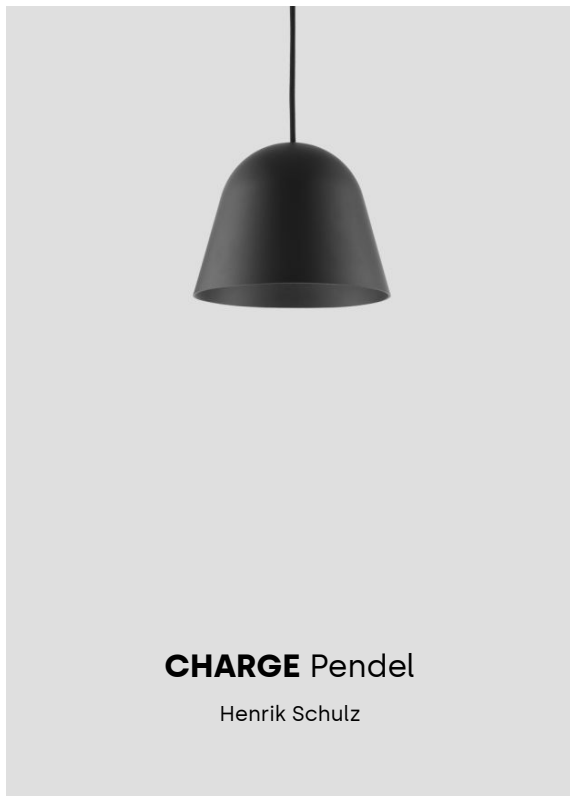

Teknisk specifikation

Anslutning: Ansluts via plint i drivdon placerat i takkopp, 2,5 m svart textilkabel.

Ljuskälla: Inkl. LED ljuskälla, ljusfärg 2700K. Färgåtergivning CRI 80.
Ljuskällans max 3 SDCM.

Material: Armaturhus i pulverlackerad, gjuten aluminium. Armaturfot och armaturstomme i bearbetad, pulverlackerad stål. Diffusor i formsprutad PMMA.

Ansvarsfriskrivning: Försedd med USB 2.0 uttag samt USB-C placerade i bländskyddet.
USB-C uttaget är inte kompatibelt med samtliga Appleprodukter.

Energiklassificering: Denna produkt innehåller en ljuskälla med energiklass E enligt EU-förordning Nr 2019/2015

Pictogram

Armaturer

Färg	Storlek (mm)	Ljusflöde	CRI/CT	Effekt	Anslutning	Art. nr	Pris ex. moms	Pris ink. moms
Svart	Ø210xH177	280lm	827	12W	2,5m textile cable, ceiling cup, terminal block 3x2,5mm²	2000291	2510 SEK	3138 SEK