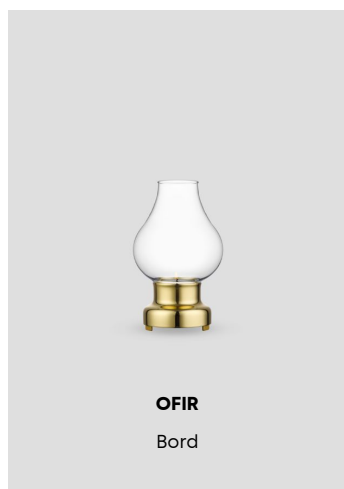

Interiör Dikt tak

Teknisk specifikation

Material: Ljuskälla i helgjuten aluminium. Skärm i trycksvarvad aluminium.

Montering: Monteras dikt tak med 3 skruvar för Ø329 och 4 skruvar för Ø424.

Anslutning: Kopplingsplint 5x2,5 mm² för fast installation. Två ledningsgenomföringar för överkoppling, utanpåliggande ledning möjlig 180°.