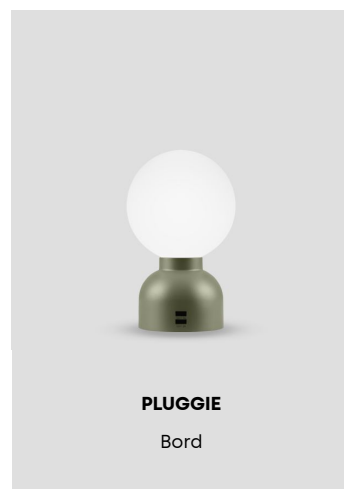

Interiör Dikt tak

Teknisk specifikation

Material: Ljuskälla i helgjuten aluminium. Skärm i trycksvarvad aluminium.

Montering: Monteras dikt tak med 3 skruvar för Ø329 och 4 skruvar för Ø424.

Anslutning: Kopplingsplint 5x2,5 mm² för fast installation. Två ledningsgenomföringar för överkoppling, utanpåliggande ledning möjlig 180°.