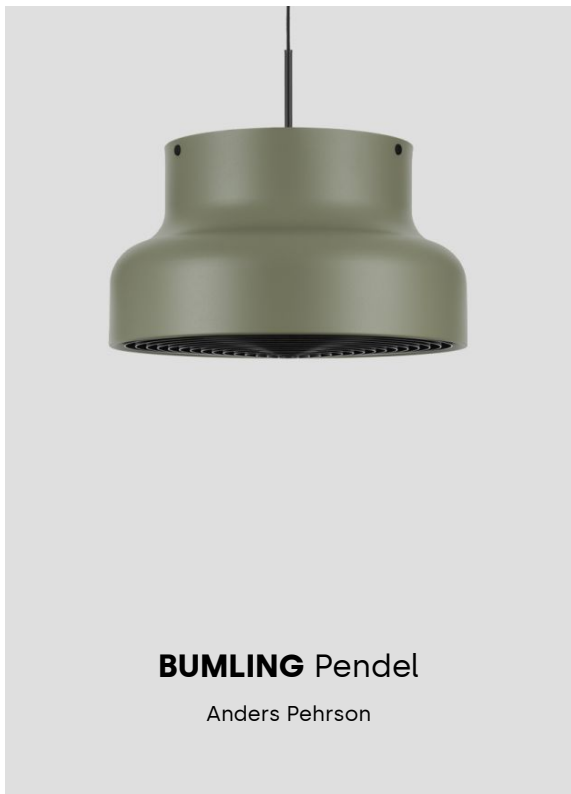

Beskrivning: Klassisk pendelarmatur, genuint hantverk.

Energiklassificering: Artikel 212602 innehåller en ljuskälla med energiklass F enligt EU-förordning Nr 2019/2015

Pictogram

Armaturer

Beskrivning	Färg	Storlek (mm)	Socket	Styrning	Säkerhetsklass	Ljusflöde	CRI/CT	Art. nr	Pris ex. moms	Pris ink. moms
Exklusive ljuskälla	Antique green	Ø475xH200	E27	ON/OFF	1	-	-	202602	12620 SEK	15775 SEK
Inklusive ljuskälla	Antique green	Ø475xH200	E27	Dimmable	1	806lm	827	212602	12740 SEK	15925 SEK