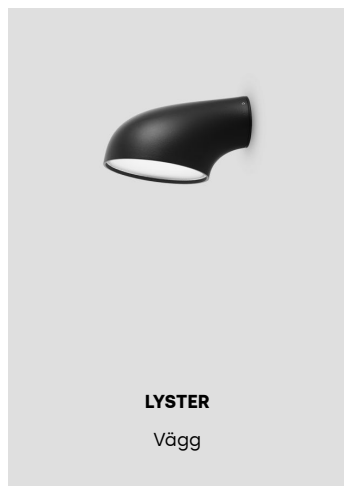

BUMLING MINI OUTDOOR

Vägg

BUZZ

Vägg

CASTOR

Vägg

CHARGE

Vägg

LYSTER

Vägg

OGLE MINI

Vägg

RIFF NIGHT

Vägg

RIFF PUCK

Vägg