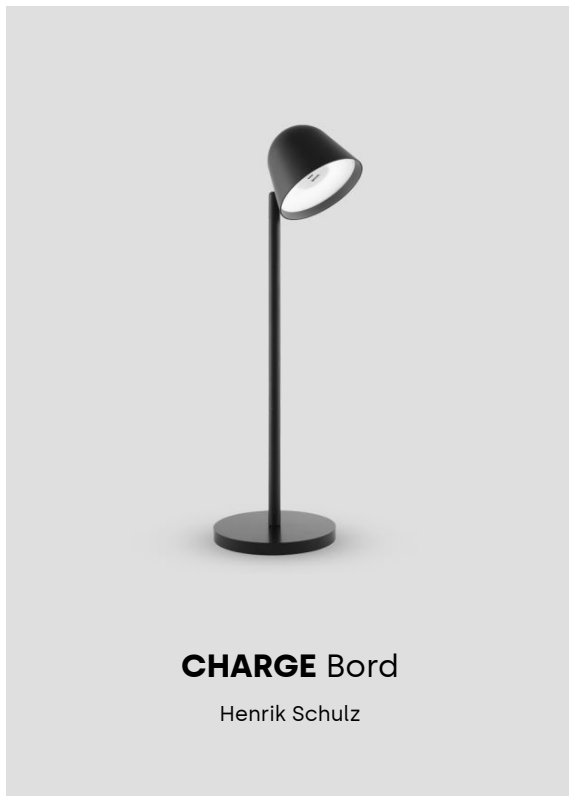

Teknisk specifikation

Energiklassificering: Denna produkt innehåller en ljuskälla med energiklass E enligt (EU) Nr 2019/2015.

Anslutning: 2 m svart kabel med plug-in driver. Utanpåliggande kabeldragning