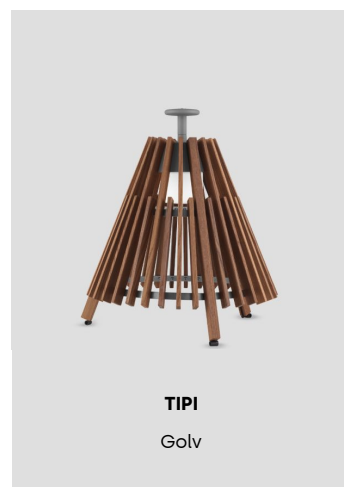

STOCKHOLM 370

Vägg

SVIT

Vägg

WORKER RUND

Vägg

ADVENTURE

Bord

Interiör Dikt tak

Teknisk specifikation

Material: Ljuskälla i helgjuten aluminium. Skärm i trycksvarvad aluminium.

Montering: Monteras dikt tak med 3 skruvar för Ø329 och 4 skruvar för Ø424.

Anslutning: Kopplingsplint 5x2,5 mm² för fast installation. Två ledningsgenomföringar för överkoppling, utanpåliggande ledning möjlig 180°.