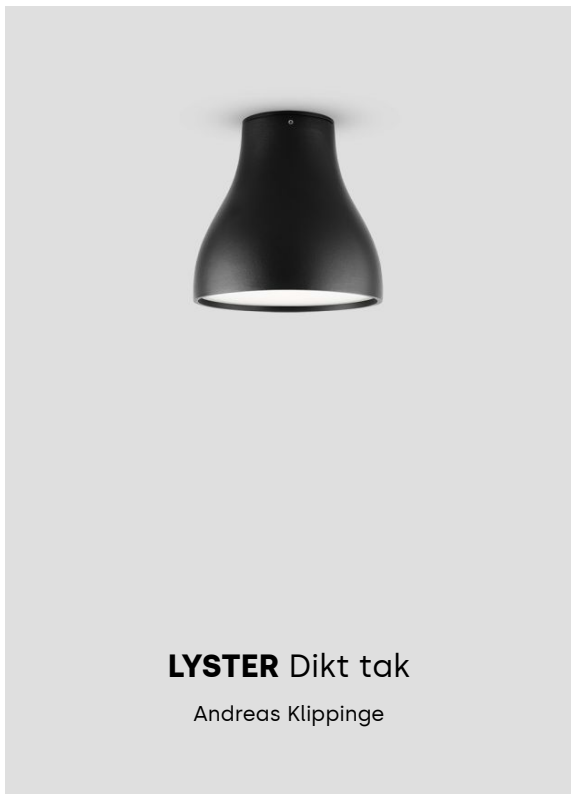

Teknisk specifikation

Material: Armaturhus och takfäste i gjuten aluminium.

Montering: Ytmonteras i fasta eller pendlade undertak på takfäste. Använd lämplig avbärarplatta vid montage i mjuka undertak.

Anslutning: Ansluts i kopplingsplint, 5x2,5mm². Överkopplingsbar i armaturhus.

Ljuskälla: Inklusive LED ljuskälla, ljusfärg 3000K alternativt 4000K. 2700K finns tillgängligt på förfrågan. Färgåtergivning CRI min 90. Livslängd L90 100 000h.

Bländskydd: Lyster finns tillgänglig med två olika bländskydd

- Opalt akrylglas
- Mikroprisma i kombination med Brightview film

Drivdon: Utrustad med ett programmerbart drivdon som möjliggör funktioner som DALI/Ljusreglering via återfjädrande tryckknapp (fasimpuls), CLO samt valbara ljusflöden. Livslängd 100 000h med max 10% bortfall.

Ljusspridning: Symmetriskt direktljus. Opal diffusor levererar en bredare ljusspridning och Mikroprisma diffusor en mer kontrollerad och väl avbländad ljusspridning.

Vikt: 1.5 kg

IK-klass: 08

Energiklassificering: Denna produkt innehåller en ljuskälla med följande energiklass

Ljuskälla med CRI och CT 830/840 - Klass E

Pictogram

Armaturer

Färg	Ljusflöde	CRI/CT	Effekt	Bländskydd	Styrning	Art. nr	Pris ex. moms	Pris ink. moms
Aluminiumgrå	1100lm	930	12W	Opalt akrylglas	DALI	2001220	3720 SEK	4650 SEK
Aluminiumgrå	1060lm	930	12W	Mikroprisma	DALI	2001228	4060 SEK	5075 SEK
Aluminiumgrå	1150lm	940	12W	Opalt akrylglas	DALI	2001232	3720 SEK	4650 SEK
Aluminiumgrå	1100lm	940	12W	Mikroprisma	DALI	2001240	4060 SEK	5075 SEK
Antracit	1100lm	930	12W	Opalt akrylglas	DALI	2001219	3720 SEK	4650 SEK
Antracit	1060lm	930	12W	Mikroprisma	DALI	2001227	4060 SEK	5075 SEK
Antracit	1150lm	940	12W	Opalt akrylglas	DALI	2001231	3720 SEK	4650 SEK
Antracit	1100lm	940	12W	Mikroprisma	DALI	2001239	4060 SEK	5075 SEK
Svart	1100lm	930	12W	Opalt akrylglas	DALI	2001218	3720 SEK	4650 SEK