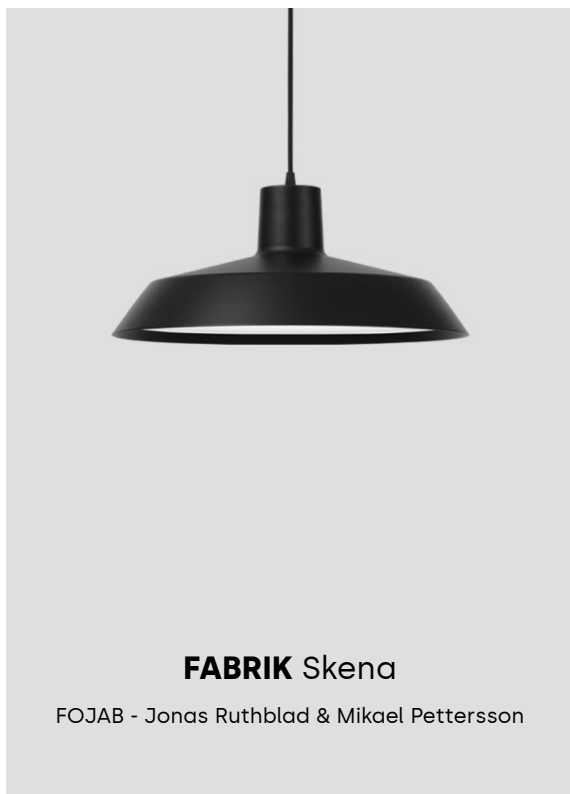

Teknisk specifikation

Material: Stomme i lackerad aluminium.

Montering: Monteras i 3-fasskena. Pendlad i 1,7 m kabel från skena. Svart armatur levereras med svart kabel och svart adapter, vit armatur med vit kabel och vit adapter.

Anslutning: Adapter kompatibel med Global Trac PULSE, Stucco OneTrack, Powergear PRO-0610 samt Unipro TC32W/TC32FW.

Driver: Utrustad med LED-driver Touch and DALI från som ljusreglerar med amplitudsmodulering, vilket bidrar till ett flimmerfritt ljus. Ljusreglering 1-100%. Armaturen är utrustad med 1 drivdon/1 DALI adress.

Ljuskälla: Armaturen levereras med LED ljuskälla från Tridonic. Ljuskälla: 3000K alternativt 4000K. Färgåtergivning: CRI 90. Ljuskällans livslängd: Max 3 SDCM. Livslängd LED L90B10 72000h.

Ljuskällfördelning: Symmetrisk.

Bländskydd: Mikroprismatiskt akrylglas kombinerat med optiskt film från BrightView.

Standardfärger: Vit: RAL9016 struktur. Svart: RAL9005 struktur.

Energiklassificering: Denna produkt innehåller en ljuskälla med energiklass D enligt EU-förordning Nr 2019/2015

Vikt: 2,5kg

Pictogram

Armaturer

Färg	Storlek (mm)	Ljusflöde	CRI/CT	Effekt	Styrning	Art. nr	Pris ex. moms	Pris ink. moms
Svart	L455xW455xH192	3000lm	930	41W	DALI	CD250816B	4520 SEK	5650 SEK
Svart	L455xW455xH192	2000lm	940	24W	DALI	CD250822B	4520 SEK	5650 SEK
Svart	L455xW455xH192	3000lm	940	40W	DALI	CD250820B	4520 SEK	5650 SEK
Svart	L455xW455xH192	2000lm	930	26W	DALI	CD250818B	4520 SEK	5650 SEK
Vit	L455xW455xH192	3000lm	930	30W	DALI	CD250816W	4520 SEK	5650 SEK
Vit	L455xW455xH192	3000lm	940	28W	DALI	CD250820W	4520 SEK	5650 SEK