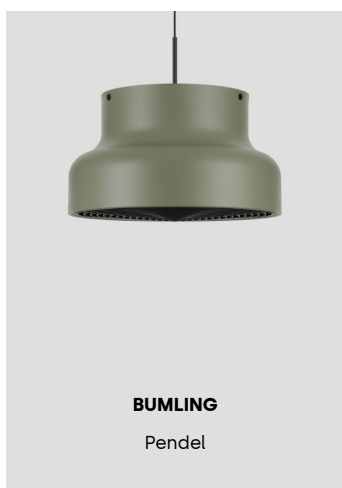

Symmetriskt indirekt / asym. direkt

Interaktivt index

Interiör

- Dikt tak
- Infälld
- Skena
- Pendel
- Vägg
- Bord
- Golv

Exteriör

- Dikt tak
- Vägg

Tillbehör

- Kontaktskenor DALI
- Universala tillbehör
- Kontaktskenor On/off
- Ljuskällor
- Reservdelar
- Stolptillbehör