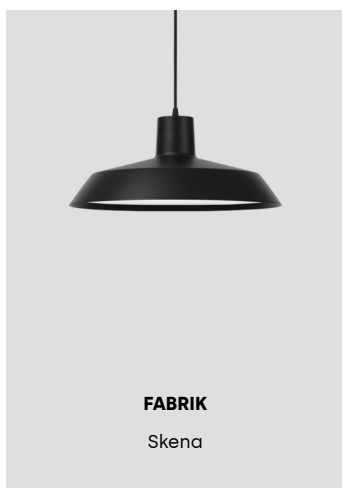

Symmetriskt indirekt / asym. direkt

Interaktivt index

Interiör

- Dikt tak
- Infälld
- Skena
- Pendel
- Vägg
- Bord
- Golv

Exteriör

- Dikt tak
- Vägg

Tillbehör

- Kontaktskenor DALI
- Universala tillbehör
- Kontaktskenor On/off
- Ljuskällor
- Reservdelar
- Stolptillbehör