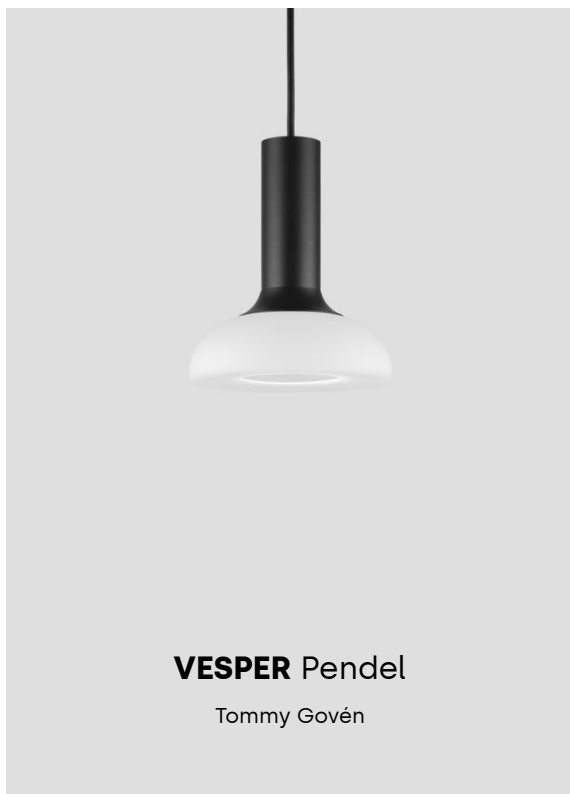

Teknisk specifikation

Material: Skärm i handgjort opalt glas genom munblåsningsteknik. Varje glas är unikt. Armaturstomme i aluminium. Takkopp i silikon. Svart kabel och svart takkopp till svart armatur. Vit kabel och vit takkopp till vit armatur.