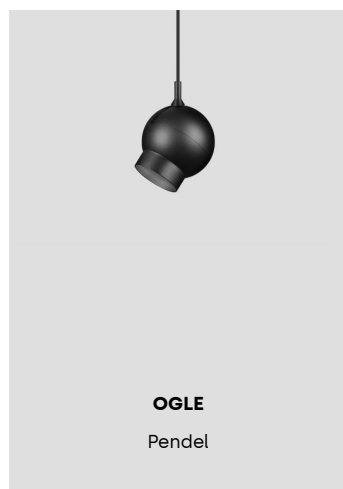

Symmetriskt indirekt / asym. direkt

Interaktivt index

Interiör

- Dikt tak
- Infälld
- Skena
- Pendel
- Vägg
- Bord
- Golv

Exteriör

- Dikt tak
- Vägg

Tillbehör

- Kontaktskenor DALI
- Universala tillbehör
- Kontaktskenor On/off
- Ljuskällor
- Reservdelar
- Stolptillbehör