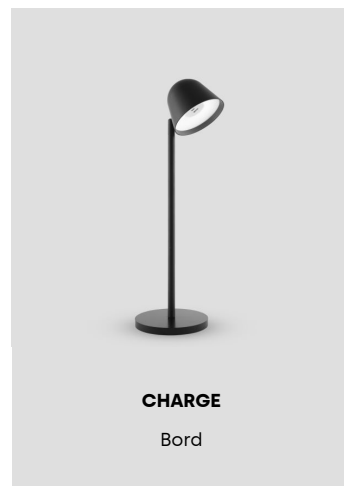

Interiör Dikt tak

Teknisk specifikation

Material: Ljuskälla i helgjuten aluminium. Skärm i trycksvarvad aluminium.

Montering: Monteras dikt tak med 3 skruvar för Ø329 och 4 skruvar för Ø424.

Anslutning: Kopplingsplint 5x2,5 mm² för fast installation. Två ledningsgenomföringar för överkoppling, utanpåliggande ledning möjlig 180°.