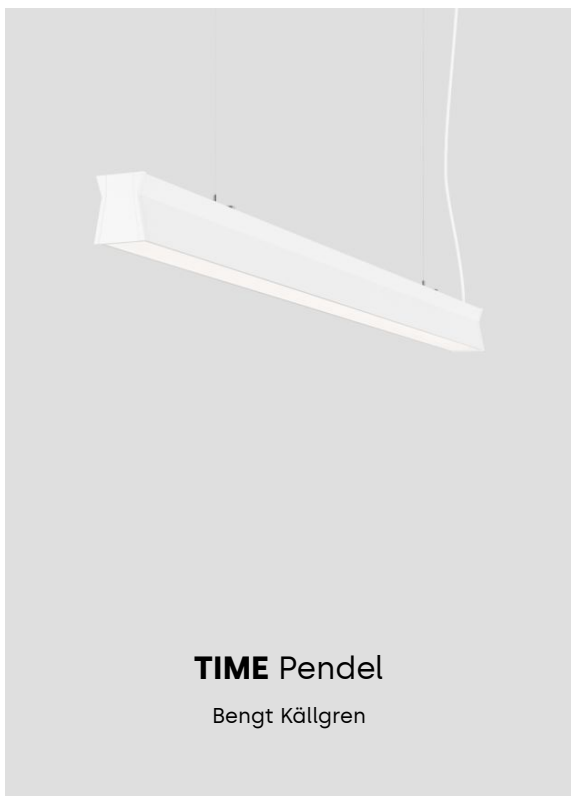

TIME Pendel

Bengt Källgren

Teknisk specifikation

Driver: Utrustad med LED-driver Touch and DALI från Philips som ljusreglerar med amplitudsmodulering, vilket bidrar till ett flimmerfritt ljus. Ljusreglering 1-100%. Armaturen är utrustad med 2 drivdon/2 DALI-adresser. Armaturen levereras som standard med förprogrammerad Constant Lumen Output (se 'CLO Information' under nedladdningar för mer information).

Möjlighet till ett 'smart' drivdon som samlar data kring energieffektivitet och prestanda finns även i samband med val av det intelligenta belysningsstyrningssystemet Organic Response. Val i konfigurator.

Time Track: Utrustad med svart Global Trac Pulse skena inkopplad på en fas. Tillgänglig i två storlekar (1130 & 2250) som start och system. De båda storlekarna har 94cm respektive 2m skena för montering av armaturer med track adapter. Styrning via DALI, vilket möjliggör individuell programmering av track-monterade armaturer med DALI don. Notera att balansen i systemet kan påverkas vid applicering av stora track monterade armaturer.

Övrigt: Observera att riktningen på 90°-armatur alltid går till höger, se måttskiss under teknisk specifikation. Vänster riktad 90°-armatur kan erhållas mot förfrågan. För system med Organic Response belysningsstyrning, vänligen kontakta oss så hjälper vi dig med systemoptimering. Svart och grå kulör erhålls på förfrågan utan pristillägg.

Material: Stomme i strängpressad aluminium, gavlar i gjuten zink.

Montering: Pendlas i 1,5 m wire med friktionslås. Wireupphäng justerbart i höjd- och längdled. System: Gavlar medföljer startarmatur. Excenterlås sammankopplar systemarmaturer samt gavlar mekaniskt för ett rent visuellt uttryck utan synliga skruvar.

Anslutning: Levereras med 3 m vit kabel med stickpropp, alternativt fria ledningsändar. Singel levereras med halogenfri anslutningskabel 3G0,75 mm², alternativt 5G0,75 mm² för dim. System start levereras med halogenfri anslutningskabel 3G1,5 mm², alternativt 5G1,5 mm² för dim. Valfri snabbkoppling väljs i konfigurator. Svart kabel möjlig på förfrågan. Systemarmaturer levereras exklusive anslutningskabel och med snabbkoppling för elektrisk sammankoppling med systemarmatur eller system start armatur.

Ljuskälla: Inklusive LED ljuskälla, ljusfärg 3000K alternativt 4000K. Färgåtergivning CRI min. 90. Livslängd: L100B10, 50 000h. Denna CRI 90 ljuskälla har ny teknik som möjliggör ca 20% högre energieffektivitet jämfört med tidigare versioner. Skillnaden i energieffektivitet mellan likvärdig CRI 80 ljuskälla är därmed minimal. Tunable White kan erhållas på förfrågan.

Energiklassificering: Denna produkt innehåller en ljuskälla med energiklass D

Pictogram

Ovan visas singelarmaturer. Samma pris gäller för motsvarande längd av start- och systemarmaturer

Armaturer