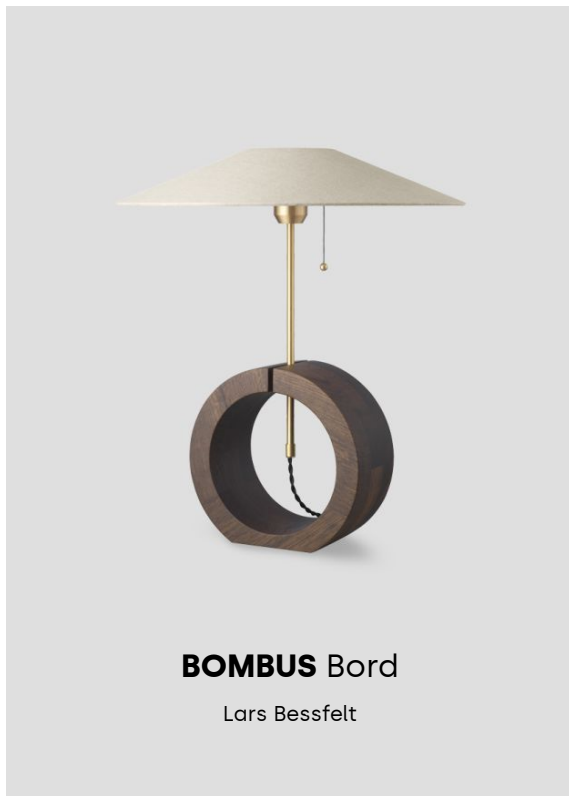

Tillbehör

Namn	Beskrivning	Storlek (mm)	Färg	Art. nr	Pris ex. moms	Pris ink. moms
Birdie pir sensor	-	L48xB26xH15,5	-	204300	460 SEK	575 SEK
Birdie/Sparrow bordsbussning	bordsbussning	Table Thickness 17-45, Perforation Ø26 mm	Steel	204309	220 SEK	275 SEK
Birdie/Sparrow bordsfot	Bordsfot	Ø160	Vit	204306	520 SEK	650 SEK
Birdie/Sparrow bordsfot	Bordsfot	Ø160	Svart	204307	520 SEK	650 SEK
Birdie/Sparrow bordsfäste	Bordsfäste	Table Thickness 10-45	Steel	204308	380 SEK	475 SEK