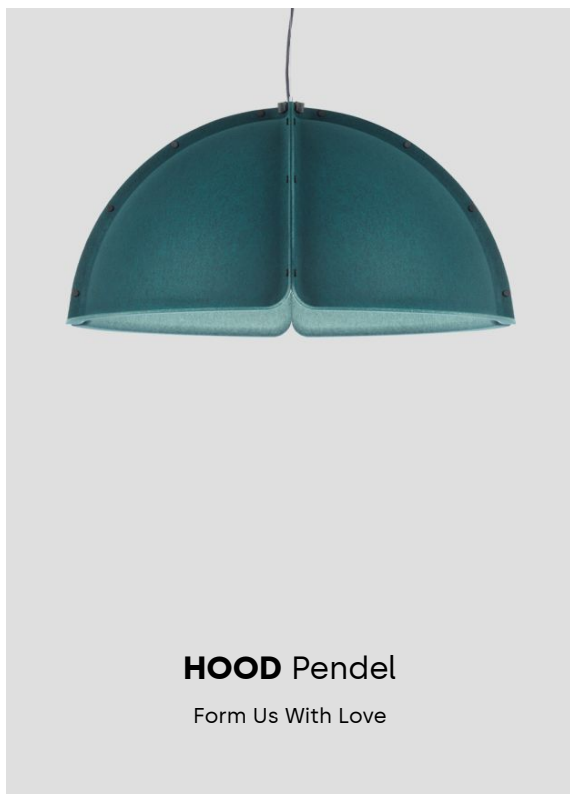

Teknisk specifikation

Material: Skärmar i formpressad filt av delvis återvunnen polyester samt ull. Stomme i svart strukturlackerad aluminium. Diffusor i opal akryl.

Hood i delvis återvunnen polyester består av fibrer från återvunna PET-flaskor samt ren polyester fibrer. Återvunnen andel upp till 80% beroende på kulör.

Hood i ull består till 55% av ull från svenska får, kombinerad med en 45% biologiskt nedbrytbar smältfiber från återvunna PET-flaskor.

Montering: Pendlad i 2,5 m wire. Justerbart wireupphäng i höjddled. Levereras med eller utan svart takkopp.

Anslutning: Extern ljusreglering med 2,5 m svart kabel 5x1 mm². On/Off med 2,5 m svart kabel 3x1 mm². Halogenfri kabel som standard.

Ljuskälla: Ljusenhet inklusive LED ljuskälla, ljusfärg 3000K. Färgåtergivning CRI 80 (CRI90 på förfrågan). Livslängd: L90 50 000h.

Energiklassificering: Denna produkt innehåller en ljuskälla med energiklass C enligt EU-förordning Nr 2019/2015

Mätning ljudabsorbering: Hood i formpressad filt är en idealisk lösning för öppna landskap, där den kan bidra både som ljuskälla och som ljudabsorbent. Med sin moduluppbyggnad kan den enkelt anpassas efter behovet i rummet. Hood har genomgått ljudabsorptionsmätning enligt ISO 354 och ISO 20189. Rapport finner ni under nerladdningar.

Vikt: 1200x1200: 9 kg
1200x1800: 16 kg
1200x2400: 22 kg
1200x3000: 29 kg
1800x1800: 27 kg
1800x2400: 39 kg
1800x3000: 51 kg

Pictogram

Hood är tillgänglig i fem standardkulörer, Ljusgrå, Mörkgrå, Navy, Blågrön och Teracotta. Priset är detsamma för samtliga kulörer. Pris inklusive takkopp +570 SEK.

Armaturer

Beskrivning	Färg	Storlek (mm)	Ljusflöde	CRI/ CT	Effekt	Styrning	Art. nr	Pris ex. moms	Pris ink. moms
Hood 1200x1200	Ljusgrå	L1200xW1200xH600	1400lm	830	23W	DALI	L4000A12E	18390 SEK	22988 SEK
Hood 1200x1800	Ljusgrå	L1200xW1800xH600	2800lm	830	46W	DALI	L4001A12E	32450 SEK	40563 SEK