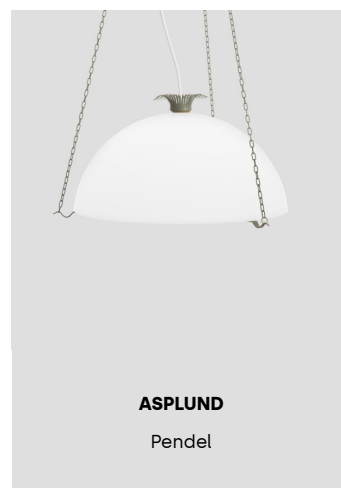

Symmetriskt indirekt / asym. direkt

Interaktivt index

Interiör

- Dikt tak
- Infälld
- Skena
- Pendel
- Vägg
- Bord
- Golv

Exteriör

- Dikt tak
- Vägg

Tillbehör

- Kontaktskenor DALI
- Universala tillbehör
- Kontaktskenor On/off
- Ljuskällor
- Reservdelar
- Stolptillbehör