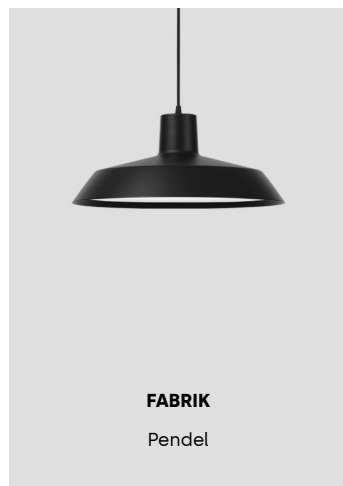

Symmetriskt indirekt / asym. direkt

Interaktivt index

Interiör

- Dikt tak
- Infälld
- Skena
- Pendel
- Vägg
- Bord
- Golv

Exteriör

- Dikt tak
- Vägg

Tillbehör

- Kontaktskenor DALI
- Universala tillbehör
- Kontaktskenor On/off
- Ljuskällor
- Reservdelar
- Stolptillbehör