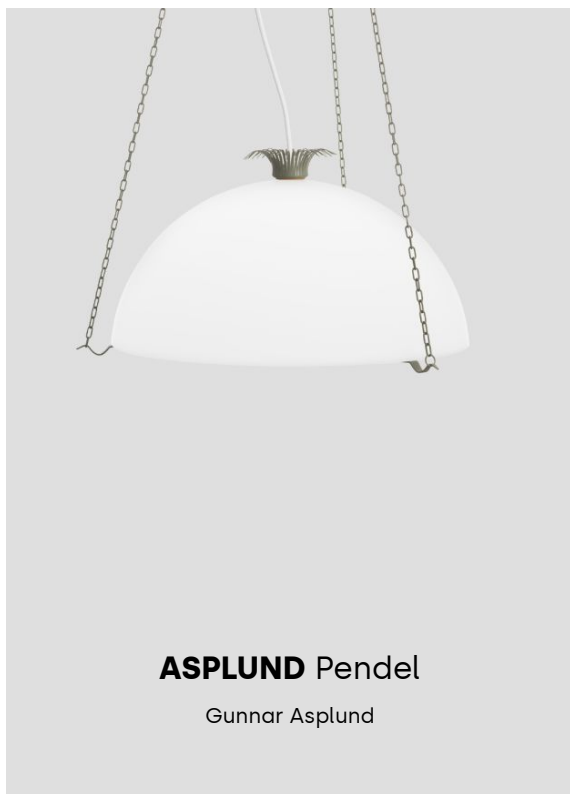

Interiör Pendel

Teknisk specifikation

Material: Skärm i vitt opalglas. Övriga detaljer handgjorda och antikgrönlackerade.

Montering: Krokupphäng, max höjd 1250 mm.

Anslutning: Pendelledning 3x0,75 mm², längd 1,5 m. Takkopp med plint 3x2,5 mm