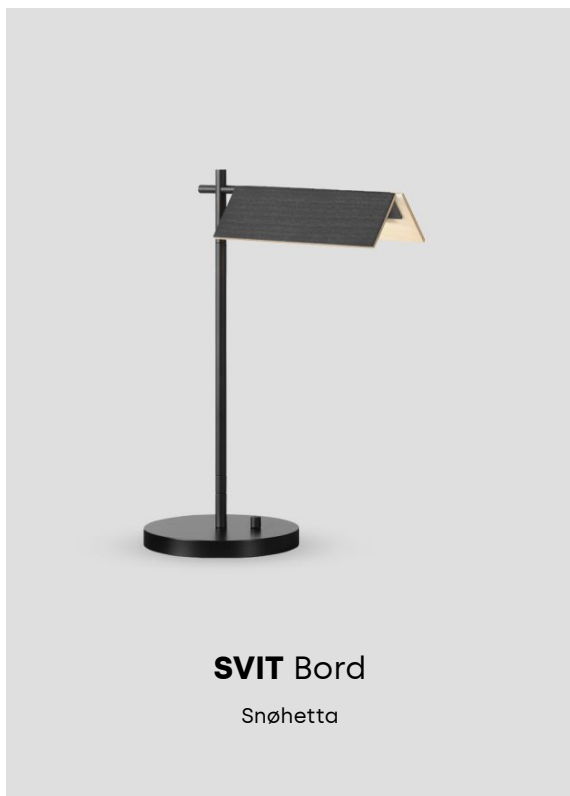

Teknisk specifikation

Material: Stativ i stål. Gjutna detaljer i zink. Skärmar i plywood av björk. Diffusor i frostad akryl.

Anslutning: Anslutningsledning 2x0,75 mm² med stickpropp, längd 4 m.

Ljuskälla: Inkl. LED-ljuskälla. Ljuskärl: 2700K. Integrerad steglös touch-dimmer i fotplatta

Ljuddistribution: Ställbar ljuddistribution, 40-180 graders justerbar vinkel.

Energiklassificering: Denna produkt innehåller en ljuskälla med energiklass G enligt EU-förordning Nr 2019/2015

Pictogram

Armaturer

Färg	Storlek (mm)	Ljusflöde	CRI/CT	Effekt	Styrning	Art. nr	Pris ex. moms	Pris ink. moms
Svart/Trä	L253xW140xH434	400lm	927	7W	Dimbar	203075	5290 SEK	6613 SEK