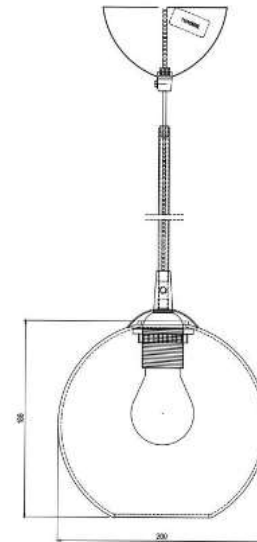

# Capo Ø200

Artikelnummer	Färg	Pris SEK
126086389-0129162000	Svartstruktur/opalt glas	1 442.00

BELID LIGHTING GROUP.

Socket	E27
Class	KL II
IP Class	20
Max watt	60
Kelvin	-
Height	188
Width	-
Length	-
Diameter	200
Lumen	-
Cable color	SVART
Cable lenght	3
Dimable	JA

# Capo Ø250

Artikelnummer	Färg	Pris SEK
126286389-0129162000	Svartstruktur/opalt glas	1 482.00

BELID LIGHTING GROUP.

Socket	E27
Class	KL II
IP Class	20
Max watt	60
Kelvin	-
Height	241
Width	-
Length	-
Diameter	250
Lumen	-
Cable color	SVART
Cable length	3
Dimable	JA