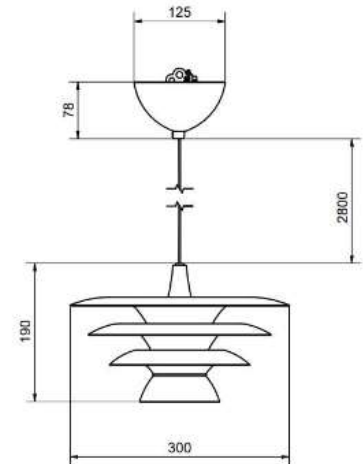

184

Höjd (mm)

280

6

# DaVinci ø300

Artikelnummer	Färg	Pris SEK
1538155-0129055000	Grå	3 805.00
1538036-0129055000	Vit	3 405.00
1538007-0129055000	Svart	3 405.00

BELID LIGHTING GROUP.

Socket	E14
Class	KL II
IP Class	20
Max watt	10
Kelvin	-
Height	190
Width	-
Length	-
Diameter	300
Lumen	-
Cable color	SVART
Cable length	2.8
Dimable	JA