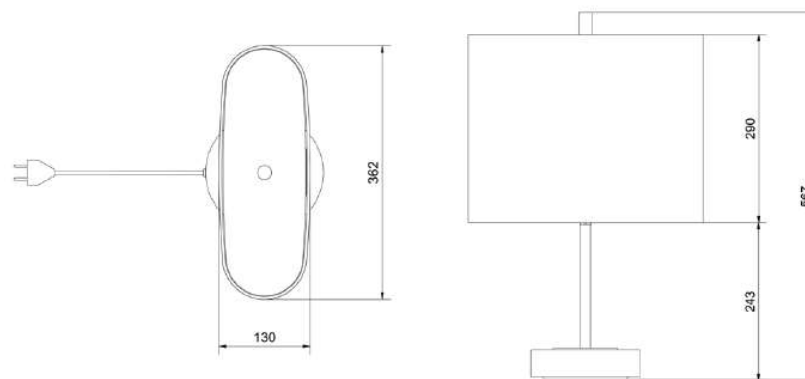

RoomMate Bord

RoomMate Bord är en mobil dygnsrytmlampa med textilskärm. Materialet i textilskärmarna kan torkas av med fuktig trasa. Lampan efterliknar det naturliga ljuset och ändrar automatiskt färg och ljusstyrka under dygnet. RoomMate Bord ger kraftigt ljus på dagen, vilket främjar aktivitet, samt dämpat ljus på kväll och natt, vilket främjar vila och sömn. Lampans ljusprofil anpassas automatiskt efter sommar- och vintertid. RoomMate Bord kan paras ihop med en fjärrkontroll och därefter kontrolleras både via fjärrkontrollen och själva lampan.