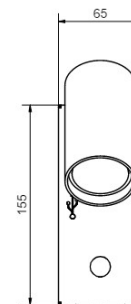

# Tyson USB vänster

Artikelnummer	Färg	Pris SEK
50786824-0129137000	Vitstruktur	<b>2 382.00</b>
507808624-0129137000	Svartstruktur	<b>2 382.00</b>

BELID LIGHTING GROUP.

Socket	GU10
Class	KL II
IP Class	20
Max watt	8
Kelvin	-
Height	155
Width	65
Length	-
Diameter	-
Lumen	-
Cable color	SVART
Cable length	2.9
Dimable	JA