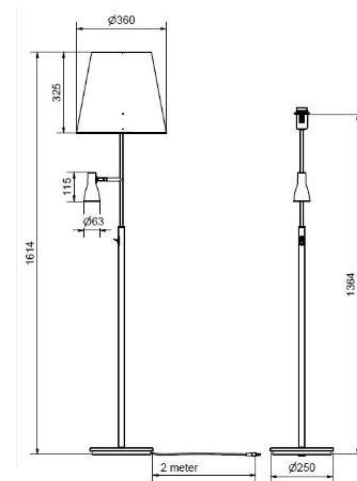

# Costello med spotlight

<b>Artikelnummer</b>	<b>Färg</b>	<b>Pris SEK</b>
307136-9068252-0129162000-0129202000	Vit/vit linne	<b>5 874.00</b>

BELID LIGHTING GROUP.

Socket	E27+GU53
Class	KL II
IP Class	20
Max watt	75
Kelvin	-
Height	1395
Width	-
Length	-
Diameter	360
Lumen	-
Cable color	VIT
Cable lenght	2.2
Dimable	JA