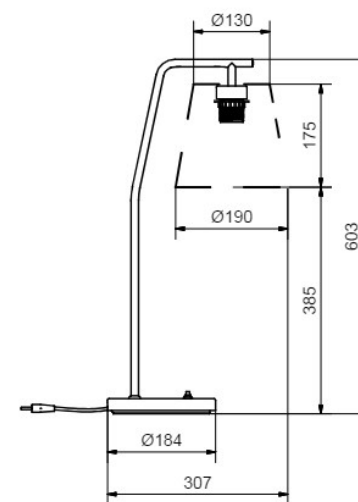

# Valiant

Artikelnummer	Färg	Pris SEK
408007-9752249-0129162000	Svart/svart linne	2 569.00

BELID LIGHTING GROUP.

Socket	E27
Class	KL II
IP Class	20
Max watt	40
Kelvin	-
Height	603
Width	307
Length	-
Diameter	-
Lumen	-
Cable color	SVART
Cable length	3
Dimable	NEJ