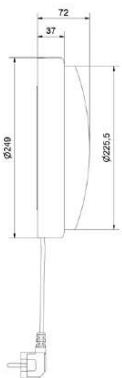

BathMate med mörkersensor

BELID LIGHTING GROUP.

Artikelnummer	Färg	Pris SEK
20573695	BathMate vit Ø250	2 440.00

BathMate med mörkersensor

BathMate med mörkersensor är en nattlampa som tänds automatiskt när det är mörkt och ger därmed konstant dämpat nattljus. Den kan användas i badrum, kök eller trapphus.

85