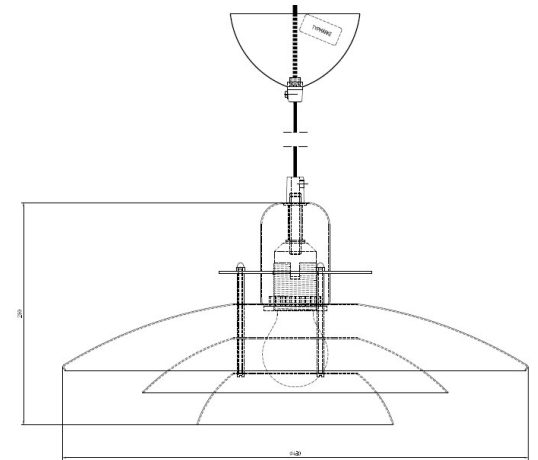

Socket	E27
Class	KL II
IP Class	20
Max watt	100
Kelvin	-
Height	200
Width	-
Length	-
Diameter	430
Lumen	-
Cable color	SVART
Cable lenght	3
Dimable	JA

//

28