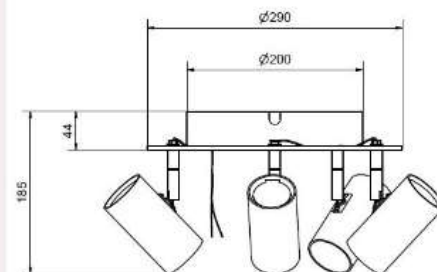

## Tyson Spotlight 5

Artikelnummer	Färg	Pris SEK
6834068-0129137000	Vitstruktur	4 331.00
6834086-0129137000	Svartstruktur	4 331.00

BELID LIGHTING GROUP.

Socket	GU10
Class	KL II
IP Class	20
Max watt	8
Kelvin	-
Height	185
Width	-
Length	-
Diameter	290
Lumen	-
Cable color	-
Cable lenght	-
Dimable	JA