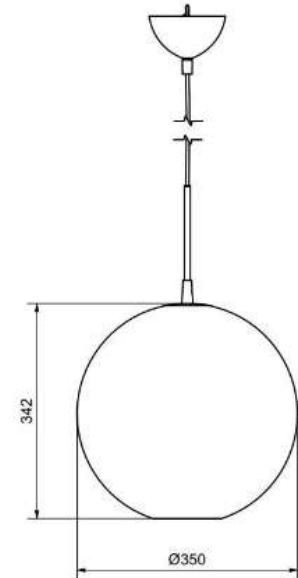

# Capo Ø350

Artikelnummer	Färg	Pris SEK
128486389-0129162000	Svartstruktur/opalt glas	<b>2 922.00</b>

BELID LIGHTING GROUP.

Socket	E27
Class	KL I
IP Class	20
Max watt	75
Kelvin	-
Height	342
Width	-
Length	-
Diameter	350
Lumen	-
Cable color	SVART
Cable length	3
Dimable	JA