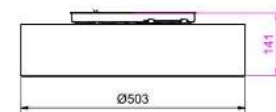

248 Nature linen