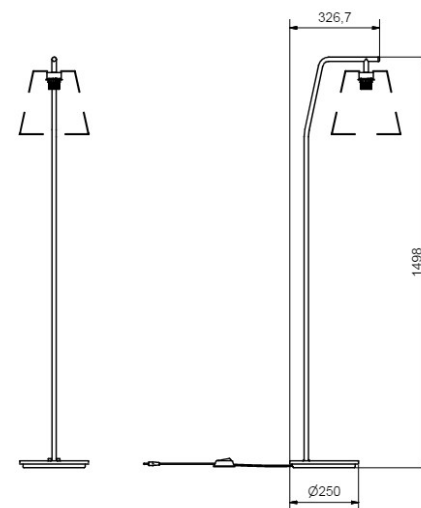

# Valiant

BELID LIGHTING GROUP.

Artikelnummer	Färg	Pris SEK
308007-9753249-0129162000	Svart/svart linne	3 610.00

Socket	E27
Class	KL II
IP Class	20
Max watt	40
Kelvin	-
Height	1498
Width	327
Length	-
Diameter	-
Lumen	-
Cable color	SVART
Cable length	3
Dimable	NEJ