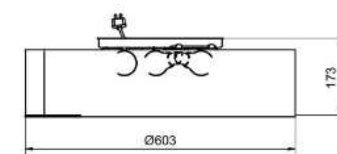

Socket	3XE27
Class	KL I
IP Class	20
Max watt	60
Kelvin	-
Height	173
Width	-
Length	-
Diameter	603
Lumen	-
Cable color	-
Cable lenght	-
Dimable	JA

248 Nature linen