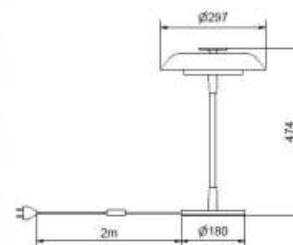

# Horisont bord H475

Artikelnummer	Färg	Pris SEK
4406254-0129095000	Metallic Champagne	<b>4 965.00</b>
4406526-0129095000	Mattsvart/blank skogsgrön	<b>5 125.00</b>

BELID LIGHTING GROUP.

Article nr	4406524
Socket	G9
Class	KL II
IP Class	20
Max watt	5
Kelvin	-
Height	475
Width	-
Length	-
Diameter	300
Lumen	-
Cable color	SVART
Cable lenght	2
Dimable	NEJ
Light source included	No