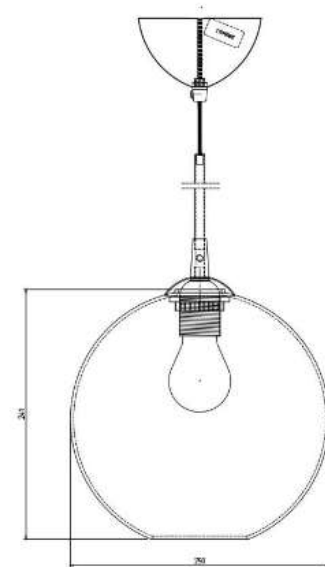

# Capo Ø200

Artikelnummer	Färg	Pris SEK
126086389-0129162000	Svartstruktur/opalt glas	1 442.00

BELID LIGHTING GROUP.

Socket	E27
Class	KL II
IP Class	20
Max watt	60
Kelvin	-
Height	188
Width	-
Length	-
Diameter	200
Lumen	-
Cable color	SVART
Cable lenght	3
Dimable	JA

# Capo Ø250

Artikelnummer	Färg	Pris SEK
126286389-0129162000	Svartstruktur/opalt glas	1 482.00

BELID LIGHTING GROUP.

Socket	E27
Class	KL II
IP Class	20
Max watt	60
Kelvin	-
Height	241
Width	-
Length	-
Diameter	250
Lumen	-
Cable color	SVART
Cable length	3
Dimable	JA