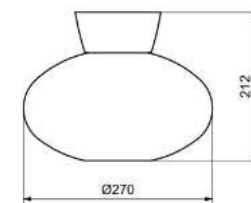

Socket	E27
Class	KL I
IP Class	21
Max watt	60
Kelvin	-
Height	212
Width	-
Length	-
Diameter	270
Lumen	-
Cable color	-
Cable length	-
Dimable	JA