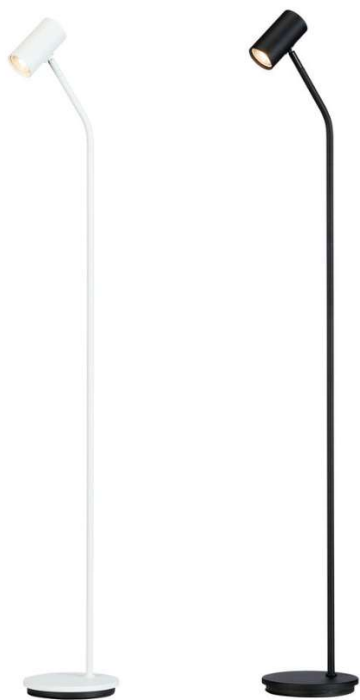

Tyson

Artikelnummer	Färg	Pris SEK
3015068-0129137000	Vitstruktur	1 742.00
3015086-0129137000	Svartstruktur	1 742.00