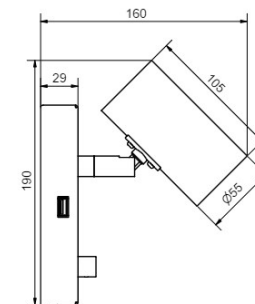

# Tyson USB vänster

Artikelnummer	Färg	Pris SEK
50786824-0129137000	Vitstruktur	<b>2 382.00</b>
507808624-0129137000	Svartstruktur	<b>2 382.00</b>

BELID LIGHTING GROUP.

Socket	GU10
Class	KL II
IP Class	20
Max watt	8
Kelvin	-
Height	155
Width	65
Length	-
Diameter	-
Lumen	-
Cable color	SVART
Cable length	2.9
Dimable	JA