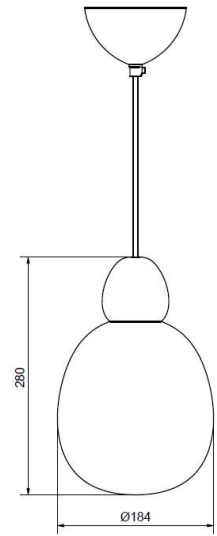

Svart

Ljuskälla ingår

Nej

Färg

Beige

Sladdlängd (m)

3,00

Diameter (mm)

184

Höjd (mm)

280

6