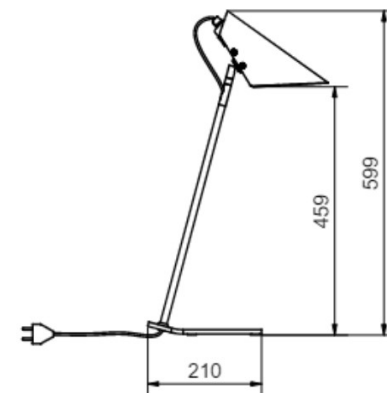

Socket	E27
Class	KL II
IP Class	20
Max watt	42
Kelvin	-
Height	599
Width	-
Length	-
Diameter	-
Lumen	-
Cable color	SVART
Cable lenght	2.3
Dimable	NEJ