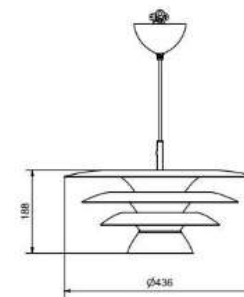

# DaVinci Ø430

Artikelnummer	Färg	Pris SEK
1039155-0126162000	Grå	4 682.00
1039036-0129162000	Vit	4 282.00
10390707-0129162000	Svart	4 282.00

BELID LIGHTING GROUP.

Socket	E27
Class	KL II
IP Class	20
Max watt	75
Kelvin	-
Height	188
Width	-
Length	-
Diameter	436
Lumen	-
Cable color	VIT
Cable length	2.8
Dimable	JA