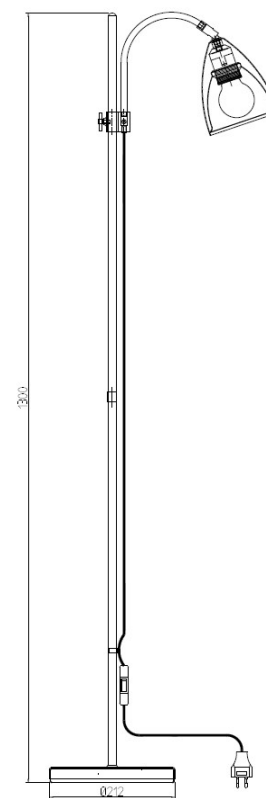

# Sway

Artikelnummer	Färg	Pris SEK
302307-0129162000	Svart	<b>2 522.00</b>
302336-0129162000	Vit	<b>2 522.00</b>

BELID LIGHTING GROUP.

Socket	E27
Class	KL II
IP Class	20
Max watt	60
Cable color	VIT
Cable length	2.5
Dimable	NEJ