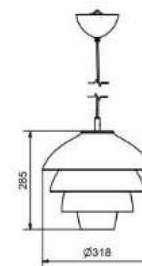

# Valencia ø320

Artikelnummer	Färg	Pris SEK
100736-0129162000	Vit	2 562.00

BELID LIGHTING GROUP.

Socket	E27
Class	KL II
IP Class	20
Max watt	60
Kelvin	-
Height	285
Width	-
Length	-
Diameter	318
Lumen	-
Cable color	VIT
Cable lenght	3
Dimable	JA