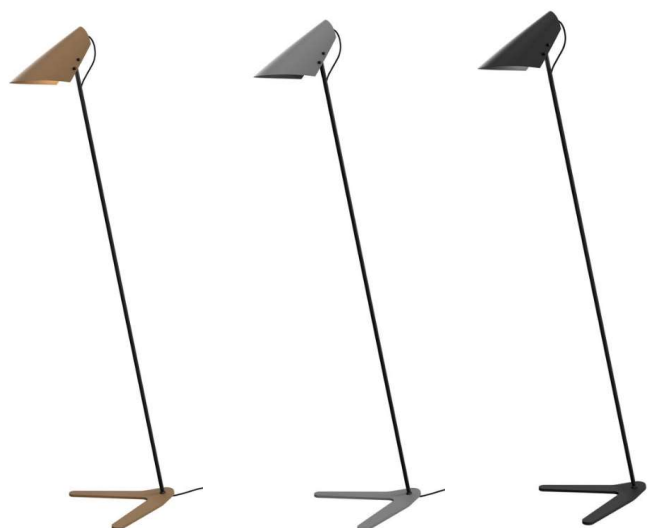

# Vincent

Artikelnummer	Färg	Pris SEK
3134273-0129162000	Sandstruktur/svart	<b>3 202.00</b>
3134274-0129162000	Betongstruktur/svart	<b>3 202.00</b>
313486-0129162000	Svartstruktur	<b>3 202.00</b>

BELID LIGHTING GROUP.