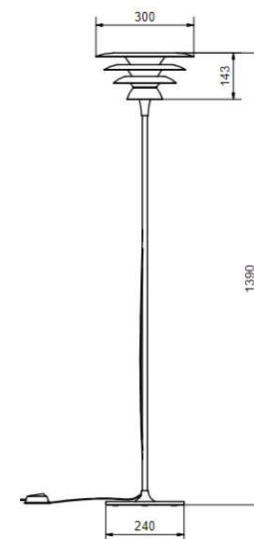

# DaVinci golv

Artikelnummer	Färg	Pris SEK
3056007-0129095000	Svart	<b>5 018.00</b>
305636-0129095000	Vit	<b>5 018.00</b>
3056155-0129095000	Grå oxid	<b>5 405.00</b>

BELID LIGHTING GROUP.

Dimbar	Nej
Socket	G9
Antal ljuskällor	1
Max watt	5
IP-klass	20
Skyddsklass	KI II
Kabelfärg	Svart
Ljuskälla ingår	Nej
Färg	Svart
Sladdlängd (m)	1,70
Diameter (mm)	300
Höjd (mm)	1390