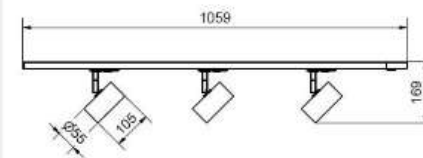

## Tyson Spotlightskena 1-fas

Artikelnummer	Färg	Pris SEK
6028068-0129137000	Vitstruktur	3 308:00
6028068-0129137000	Svartstruktur	3 308:00

BELID LIGHTING GROUP.

Socket	GU10
Class	KL I
IP Class	20
Max watt	10
Kelvin	-
Height	169
Width	-
Length	1059
Diameter	-
Lumen	-
Cable color	-
Cable lenght	-
Dimable	JA