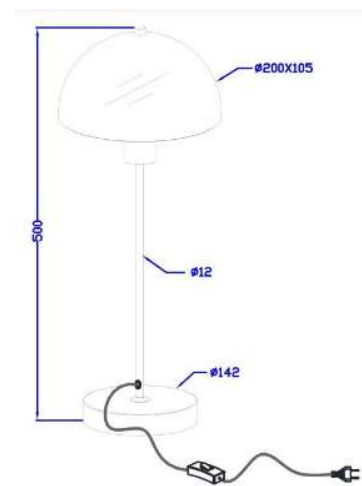

BELID LIGHTING GROUP.

herstal

Socket	E14
Class	KL II
IP Class	20
Max watt	40
Kelvin	-
Height	500
Width	-
Length	-
Diameter	195
Lumen	-
Cable color	VIT
Cable lenght	2
Dimable	NEJ