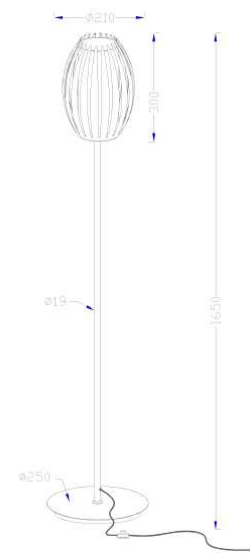

Tentacle

Artikelnummer	Färg	Pris SEK
HB140822000164-0129162000	Svart/rök	2 362.00

Socket	E27
Class	KL II
IP Class	20
Max watt	60
Kelvin	-
Height	1650
Width	-
Length	-
Diameter	250
Lumen	-
Cable color	SVART
Cable length	2
Dimable	NEJ

BELID LIGHTING GROUP.

herstal

127

//