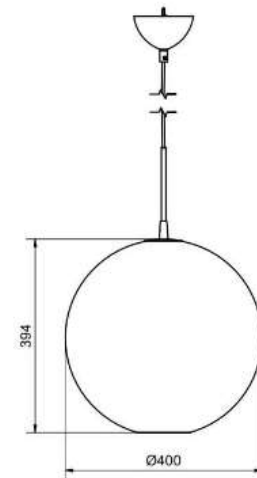

# Capo Ø400

Artikelnummer	Färg	Pris SEK
128586389-0129162000	Svartstruktur/opalt glas	3 842.00

BELID LIGHTING GROUP.

Socket	E27
Class	KL I
IP Class	20
Max watt	75
Kelvin	-
Height	394
Width	-
Length	-
Diameter	400
Lumen	-
Cable color	SVART
Cable lenght	3
Dimable	JA