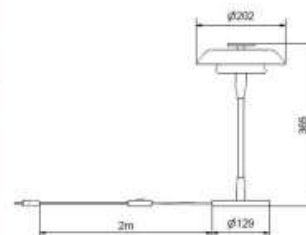

# Horisont bord H365

Artikelnummer	Färg	Pris SEK
4407254-0129095000	Metallic Champagne	<b>4 125.00</b>
4407526-0129095000	Mattsvalt/blank skogsgrön	<b>4 285.00</b>

BELID LIGHTING GROUP.

Article nr	4407524
Socket	G9
Class	KL II
IP Class	20
Max watt	5
Kelvin	-
Height	365
Width	-
Length	-
Diameter	200
Lumen	-
Cable color	SVART
Cable length	2
Dimable	NEJ
Light source included	No