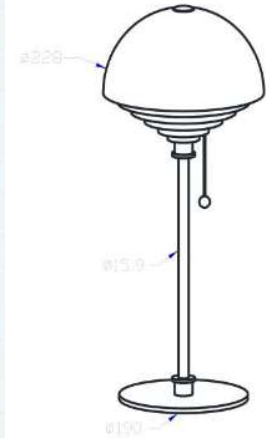

# herstal

Socket	E27
Class	KL II
IP Class	20
Max watt	40
Kelvin	-
Height	520
Width	-
Length	-
Diameter	230
Lumen	-
Cable color	VIT
Cable lenght	2
Dimable	NEJ