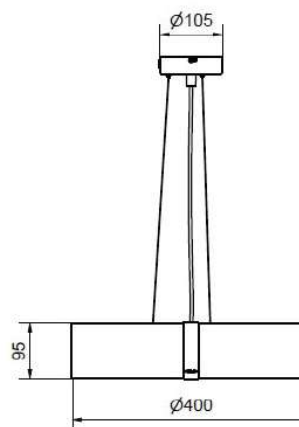

Solmate Takpendel

SolMate Takpendel är en dygnsrytm-lampa med en ljusprofil som används i gemensamma miljöer. Lampan efterliknar det naturliga ljuset och ändrar automatiskt färg och ljusstyrka under dygnet. SolMate Taklampa ger kraftigt ljus under dagen, vilket främjar aktivitet, och dämpat ljus på kväll och natt, vilket främjar vila och sömn. Lampans ljusprofil anpassas automatiskt till sommar- och vintertid. SolMate Taklampa styrs med en fjärrkontroll. Lampan hjälper användaren att få rätt ljus vid rätt tidpunkt genom att automatiskt återgå till den definierade ljusprofilen och automatiskt tändas på morgonen.