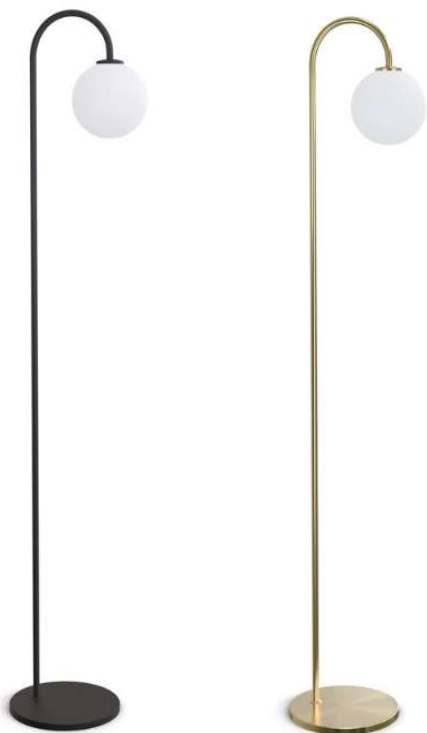

Ballon

Artikelnummer	Färg	Pris SEK
HB1444010107-0129095000	Svart, opalt glas	2 285.00
HB1444010420-0129095000	Mässing, opalt glas	2 285.00