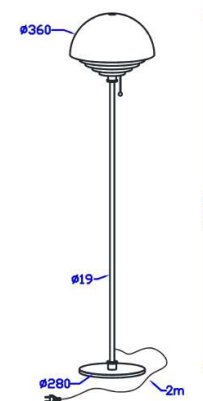

Socket	E27
Class	KL II
IP Class	20
Max watt	60
Kelvin	-
Height	1500
Width	-
Length	-
Diameter	360
Lumen	-
Cable color	VIT
Cable lenght	2
Dimable	NEJ