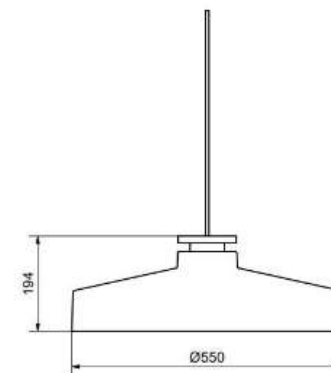

Street L

Artikelnummer	Färg	Pris SEK
HB1689036-0129162000	Vit	3 322.00
HB1689007-0129162000	Svart	3 322.00

Socket	E27
Class	KL II
IP Class	20
Max watt	23
Kelvin	-
Height	190
Width	-
Length	-
Diameter	550
Lumen	-
Cable color	VIT
Cable lenght	2.8
Dimable	JA

BELID LIGHTING GROUP.

herstal

41

//