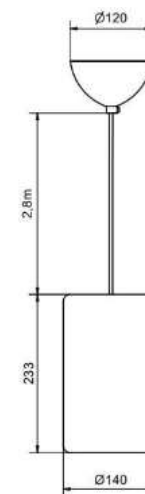

BELID LIGHTING GROUP.

Socket	E27
Class	KL II
IP Class	20
Max watt	10
Kelvin	-
Height	233
Width	-
Length	-
Diameter	140
Lumen	-
Cable color	SVART
Cable lenght	2.8
Dimable	JA