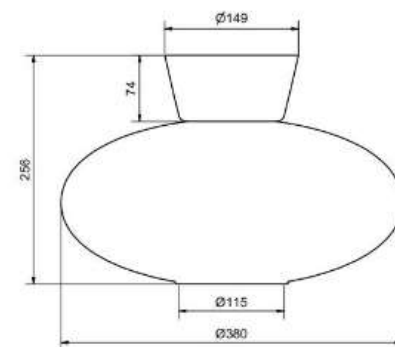

Socket	E27
Class	KL I
IP Class	21
Max watt	60
Kelvin	-
Height	256
Width	-
Length	-
Diameter	380
Lumen	-
Cable color	-
Cable length	-
Dimable	JA