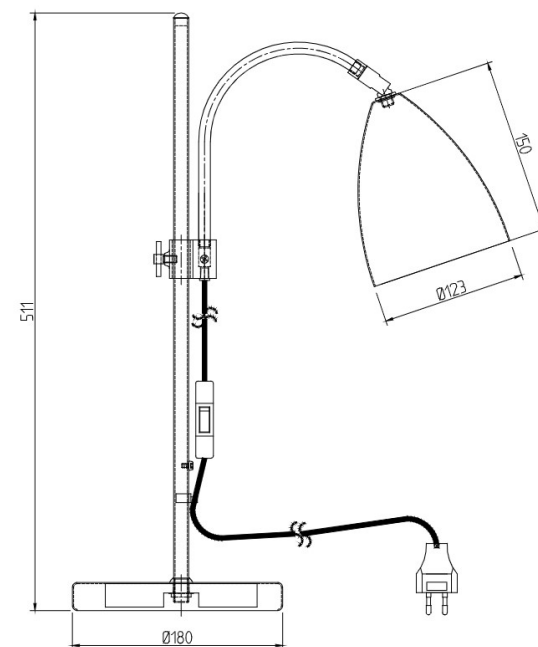

Socket	E27
Class	KL II
IP Class	20
Max watt	60
Kelvin	-
Height	511
Width	-
Length	-
Diameter	-
Lumen	-
Cable color	VIT
Cable length	2.5
Dimable	NEJ