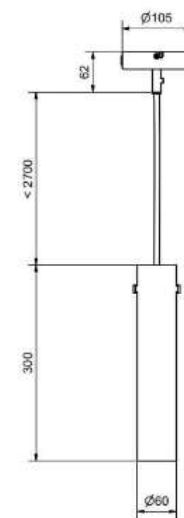

Socket	GU10
Class	KL I
IP Class	20
Max watt	10
Kelvin	-
Height	300
Width	-
Length	-
Diameter	60
Lumen	-
Cable color	SVART
Cable length	2.6
Dimable	JA