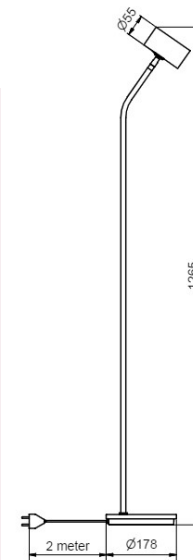

# Tyson

Artikelnummer	Färg	Pris SEK
3015068-0129137000	Vitstruktur	<b>1 742.00</b>
3015086-0129137000	Svartstruktur	<b>1 742.00</b>

BELID LIGHTING GROUP.

Socket	GU10
Class	KL II
IP Class	20
Max watt	10
Kelvin	-
Height	1270
Width	-
Length	-
Diameter	178
Lumen	-
Cable color	SVART
Cable length	2
Dimable	NEJ