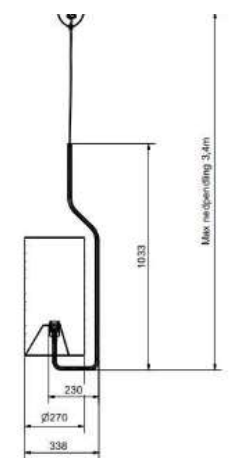

Diameter (mm)

260

Höjd (mm)

235

BELID LIGHTING GROUP.

19

BELID LIGHTING GROUP.

Socket	E27
Class	KL II
IP Class	20
Max watt	20
Kelvin	-
Height	1033
Width	-
Length	-
Diameter	338
Lumen	-
Cable color	SVART
Cable lenght	2.4
Dimable	JA

23