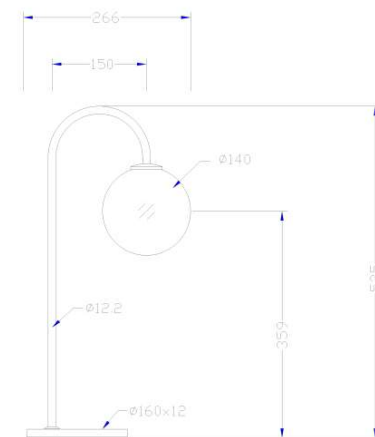

Socket	G9
Class	KL II
IP Class	20
Max watt	5
Kelvin	-
Height	525
Width	160
Length	-
Diameter	-
Lumen	-
Cable color	SVART
Cable length	1.5
Dimable	JA