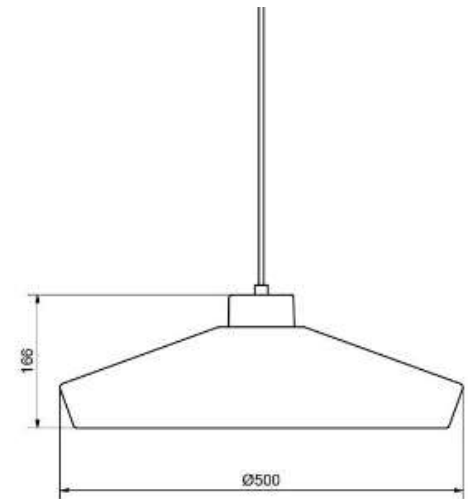

# herstal

Socket	E27
Class	KL II
IP Class	20
Max watt	-
Kelvin	-
Height	170
Width	-
Length	-
Diameter	500
Lumen	-
Cable color	VIT
Cable lenght	2.8
Dimable	JA