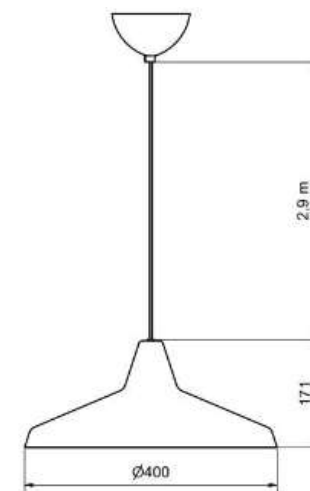

BELID LIGHTING GROUP.

Socket	E27
Class	KL II
IP Class	20
Max watt	40
Kelvin	-
Height	171
Width	-
Length	-
Diameter	400
Lumen	-
Cable color	SVART
Cable length	2.9
Dimable	JA