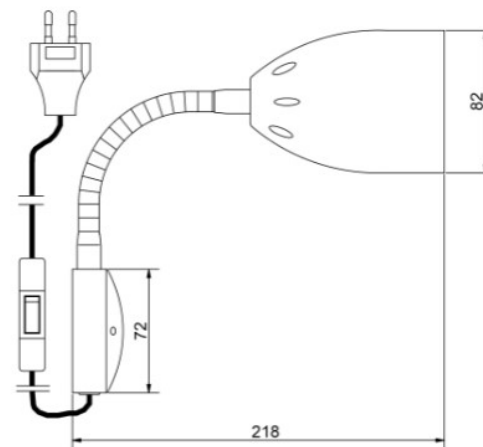

# Smilla vägg

Artikelnummer	Färg	Pris SEK
545107-0219055000	Mattsvart/krom	<b>845.00</b>
545136-0129055000	Mattvit/krom	<b>845.00</b>
5451232-0129055000	Svart/svart	<b>845.00</b>

BELID LIGHTING GROUP.

Typ av produkt	Vägglampa
Montage	Sladd ut ner
Dimbar	Nej
Socket	E14
Max watt	40
IP-klass	20
Skyddsklass	KI II
Kabelfärg	Svart
Ljuskälla ingår	Nej
Färg	Svart
Sladdlängd (m)	2,20