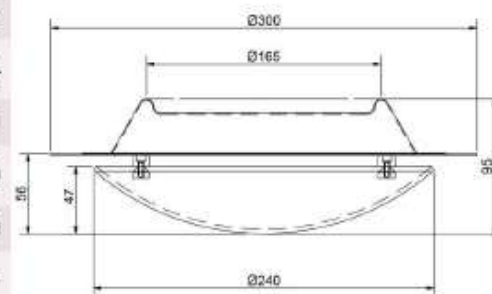

# Cirklo plafond Ø300 2xE14

Artikelnummer	Färg	Pris SEK
219101-0129156000	Vit	<b>1 277.00</b>
2191086-0129156000	Svartstruktur	<b>1 517.00</b>
2191215-0129156000	Betongstruktur	<b>1 517.00</b>

Article nr	219101
Socket	E14
Class	KL I
IP Class	20
Max watt	40
Kelvin	-
Height	95
Width	-
Length	-
Diameter	300
Lumen	-
Cable color	-
Cable lenght	-