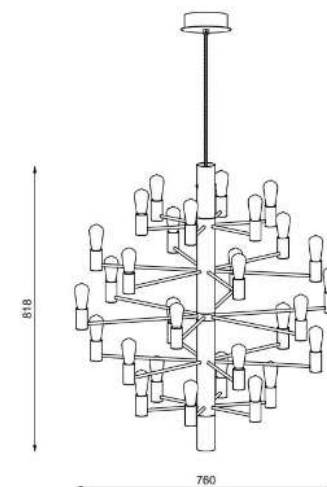

## herstal

Dimbar ljuskälla ingår

Socket	E14
Class	KL II
IP Class	20
Max watt	25
Kelvin	2400
Height	818
Width	-
Length	-
Diameter	760
Lumen	170
Cable color	SVART
Cable lenght	2.5
Dimable	JA