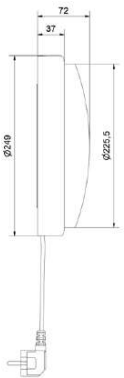

BathMate med PIR-sensor

Artikelnummer	Färg	Pris SEK
20573692	BathMate vit Ø250	2 440.00

BathMate m. PIR sensor

BathMate med PIR-sensor är en nattlampa som tänds automatiskt när den registrerar rörelse. Lampan är tänd i 5 minuter och släcks sedan automatiskt. Den kan användas i badrum och kök.