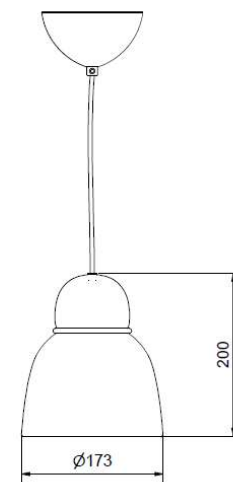

Dimbar
Sockel
Max watt
Driftspänning (V)
Skyddsklass
Ljuskälla ingår
Sladdlängd (m)
Diameter (mm)
Höjd (mm)
Max pendlingslängd (m)

Ja
E14
10
230
KI II
Nej
3,00
173
200
3,00

//

5