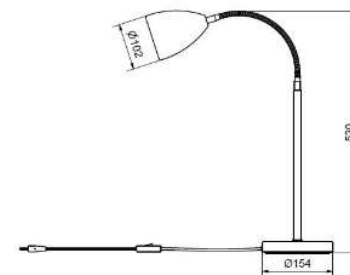

Socket	GU10
Class	KL II
IP Class	20
Max watt	8
Kelvin	-
Height	530
Width	-
Length	-
Diameter	-
Lumen	-
Cable color	SVART
Cable length	2.05
Dimable	NEJ