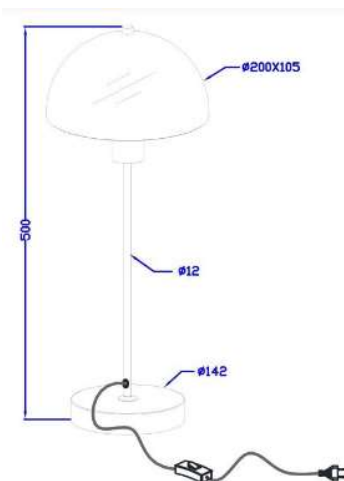

Socket	E14
Class	KL II
IP Class	20
Max watt	40
Kelvin	-
Height	500
Width	-
Length	-
Diameter	195
Lumen	-
Cable color	VIT
Cable lenght	2
Dimable	NEJ