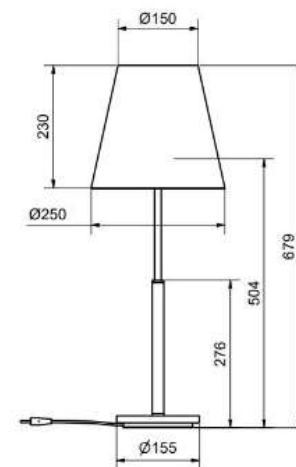

# Costello

Artikelnummer	Färg	Pris SEK
406936-9067252-0129162000	Vit/krom, vit linne	<b>2 281.00</b>

BELID LIGHTING GROUP.

Socket	
Class	KL II
IP Class	20
Max watt	-
Kelvin	-
Height	-
Width	-
Length	-
Diameter	250
Lumen	-
Cable color	VIT
Cable lenght	-
Dimable	