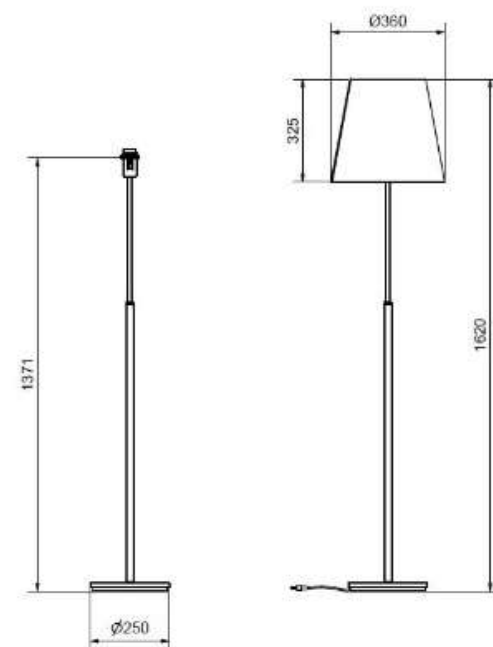

# Costello

BELID LIGHTING GROUP.

Artikelnummer	Färg	Pris SEK
306836-9068252-0129162000	Vit/vit linne	3 241.00

Socket	E27
Class	KL II
IP Class	20
Max watt	75
Kelvin	-
Height	1622
Width	-
Length	-
Diameter	361
Lumen	-
Cable color	VIT
Cable length	4
Dimable	NEJ