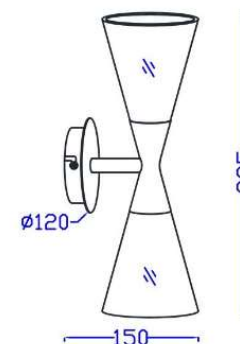

Socket	E14
Class	KL II
IP Class	20
Max watt	25
Kelvin	-
Height	320
Width	-
Length	-
Diameter	105
Lumen	-
Cable color	SVART
Cable lenght	2
Dimable	JA