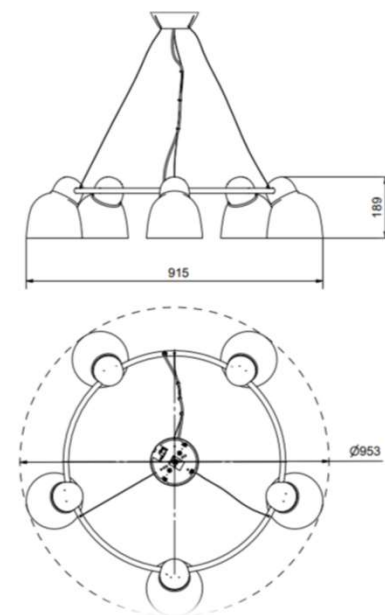

Dimbar	
Socket	
Antal ljuskällor	
Max watt	
Driftspänning (V)	
Skyddsklass	
Ljuskälla ingår	
Sladdlängd (m)	
Diameter (mm)	
Höjd (mm)	
Max pendlingslängd (m)	

Ja
E14
5
10
230
Kl I
Nej
3,00
953
189
3,00