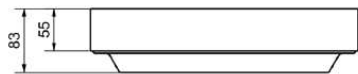

RoomMate vägg Dali

BELID LIGHTING GROUP.

Artikelnummer	Färg	Pris SEK
54353678	RoomMate vägg Offwhite Ø350	5 170.00

RoomMate Vägg Dali D350

RoomMate Vägg Dali är en lampa med en Dali-driver som kan användas både dag och natt. Den monteras på vägg eller tak och blir då en del av anläggningens grundbelysning. Ljuset kontrolleras av en central Dali-enhet eller en trådlös enhet.

82

//