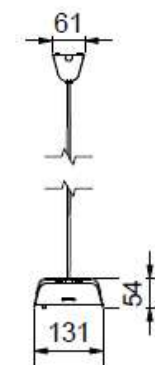

Fold Office upp/ned ljus

Artikelnummer	Färg	Pris SEK
1585086	Svartstruktur	6 700.00
1585219	Betongstruktur/antracit	6 700.00
1585214	Sandstruktur/antracit	6 700.00
1585210	Vitstruktur/antracit	6 700.00

BELID LIGHTING GROUP.

Dimbar	Ja
Sockel	Integrerad LED
Max watt	45
IP-klass	20
Skyddsklass	KI I
Kabelfärg	Grå
Ljuskälla ingår	Ja
Lumen (lm)	5400
Kelvin (K)	3000
Sladdlängd (m)	3,00

16