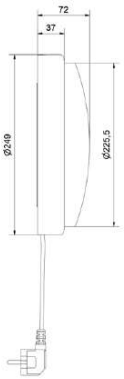

BathMate utan sensor

Artikelnummer	Färg	Pris SEK
20573676	BathMate vit Ø250	2 440.00