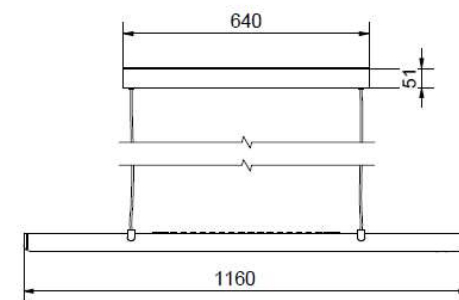

BELID LIGHTING GROUP.

Dimbar	Ja
Sockel	Integrerad LED
Max watt	45
IP-klass	20
Skyddsklass	KI I
Kabelfärg	Grå
Ljuskälla ingår	Ja
Lumen (lm)	5400
Kelvin (K)	3000
Sladdlängd (m)	3,00