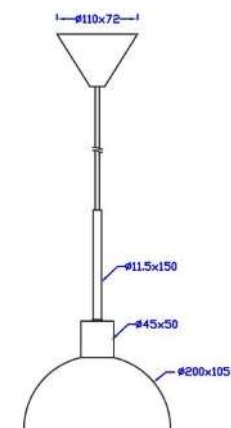

# herstal

Socket	E14
Class	KL II
IP Class	20
Max watt	40
Kelvin	-
Height	-
Width	-
Length	-
Diameter	200
Lumen	-
Cable color	VIT
Cable lenght	2.5
Dimable	JA