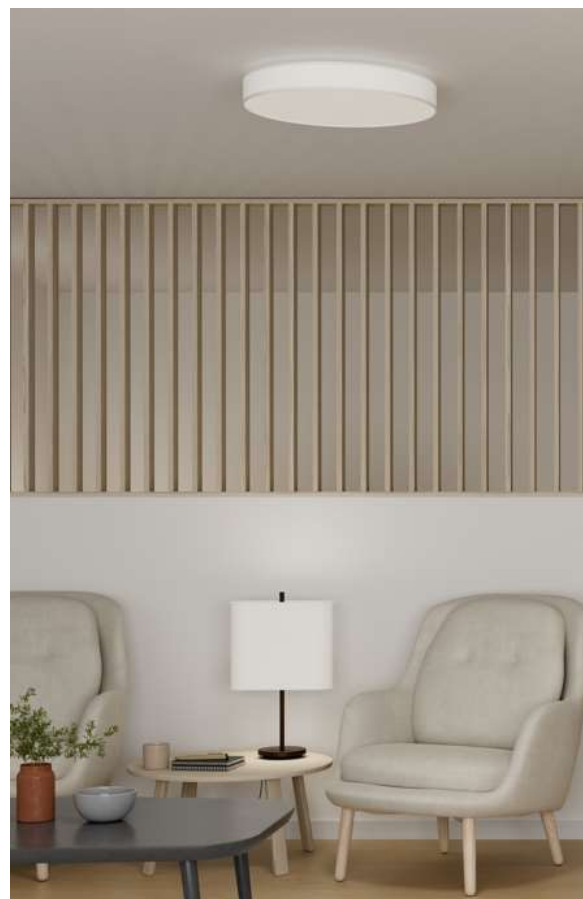

RoomMate plafond

Artikelnummer	Färg	Pris SEK
2000553	RoomMate plafond Offwhite	10 620:00

RoomMate Plafond

RoomMate Plafond är en dygnsrytmilampa med en ljusprofil som är speciellt anpassad för de inneboendes behov. Lampan styrs via en fjärrkontroll. Lampan hjälper användaren att få rätt ljus vid rätt tidpunkt genom att automatiskt återgå till den definierade ljusprofilen och tända sig själv automatiskt på morgonen.