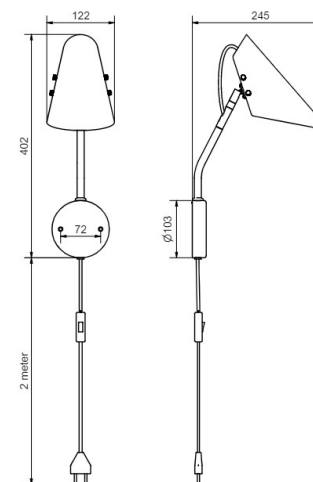

Socket	E27
Class	KL II
IP Class	20
Max watt	42
Kelvin	-
Height	402
Width	-
Length	-
Diameter	-
Lumen	-
Cable color	SVART
Cable length	2
Dimable	NEJ