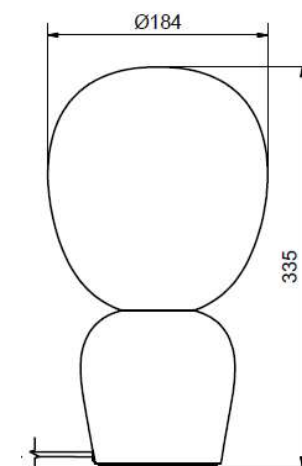

Dimbar	
Socket	
Max watt	
IP-klass	
Skyddsklass	
Kabelfärg	
Ljuskälla ingår	
Färg	
Sladdlängd (m)	
Diameter (mm)	
Höjd (mm)	

Nej
G9
5
20
KI II
Svart
Nej
Svart
2,00
184
335