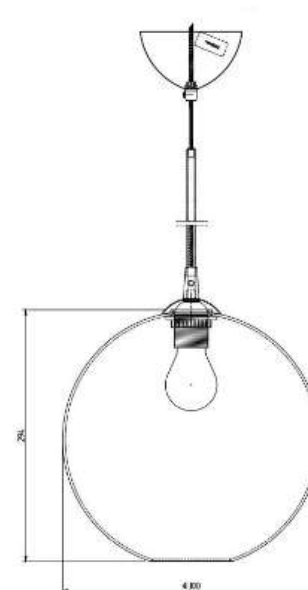

# Capo Ø300

Artikelnummer	Färg	Pris SEK
126486389-0129162000	Svartstruktur/opalt glas	1 968.00

BELID LIGHTING GROUP.

Socket	E27
Class	KL II
IP Class	20
Max watt	60
Kelvin	-
Height	294
Width	-
Length	-
Diameter	300
Lumen	-
Cable color	SVART
Cable length	3
Dimable	JA