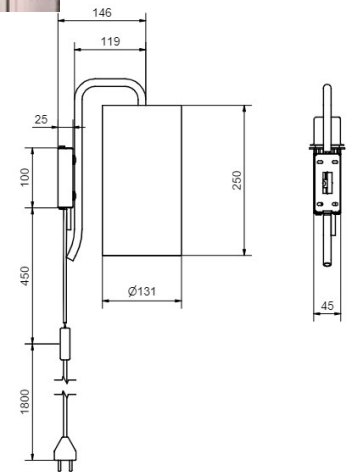

Socket	E27
Class	KL II
IP Class	20
Max watt	20
Kelvin	-
Height	300
Width	45
Length	-
Diameter	-
Lumen	-
Cable color	SVART
Cable length	2.2
Dimable	NEJ