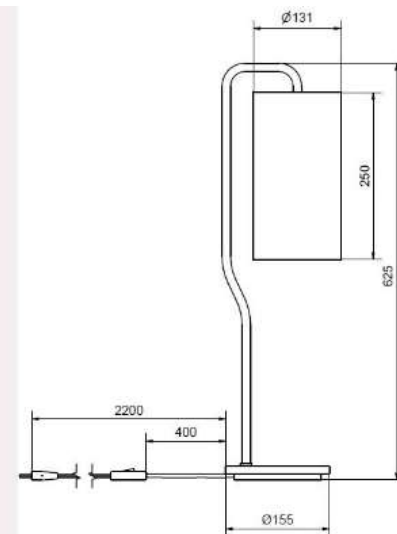

Socket	E27
Class	KL II
IP Class	20
Max watt	20
Kelvin	-
Height	625
Width	-
Length	-
Diameter	155
Lumen	-
Cable color	SVART
Cable lenght	2.2
Dimable	NEJ