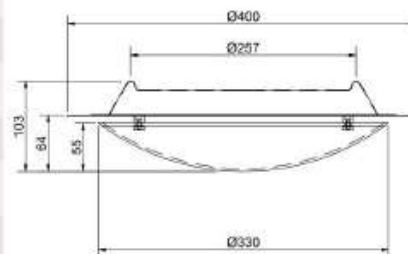

Article nr	219311
Socket	E27
Class	KL I
IP Class	20
Max watt	6
Kelvin	-
Height	103
Width	-
Length	-
Diameter	400
Lumen	-
Cable color	-
Cable lenght	-