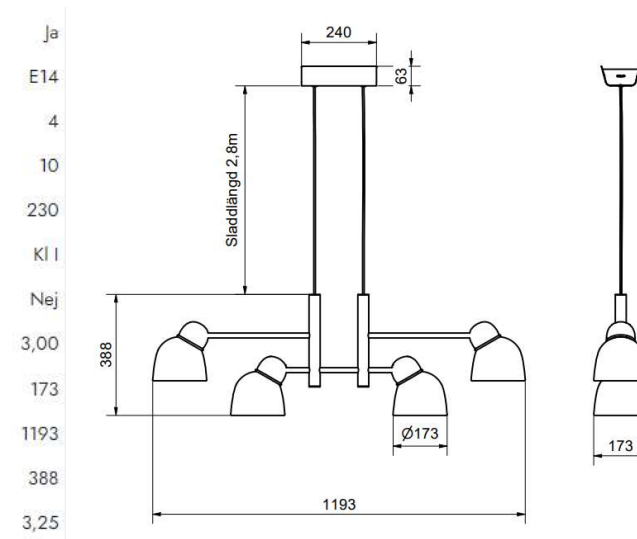

# Bird linjär

Artikelnummer	Färg	Pris SEK
1824533-012915600	Sand/mässing	<b>11 835.00</b>
1824555389-0129156000	Sand/mässing, opalt glas	<b>16 235.00</b>

BELID LIGHTING GROUP.

Dimbar	
Socket	
Antal ljuskällor	4
Max watt	10
Driftspänning (V)	230
Skyddsklass	KI I
Ljuskälla ingår	Nej
Sladdlängd (m)	3,00
Bredd (mm)	173
Längd (mm)	1193
Höjd (mm)	388
Max pendlingslängd (m)	3,25