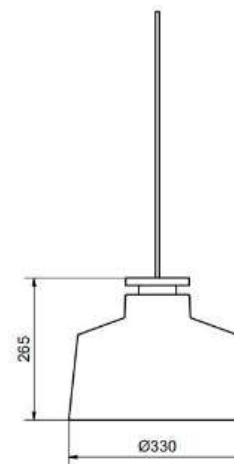

Street M

Artikelnummer	Färg	Pris SEK
HB1688036-0129162000	Vit	2 442.00
HB1688007-0129162000	Svart	2 442.00

Socket	E27
Class	KL II
IP Class	20
Max watt	-
Kelvin	-
Height	260
Width	-
Length	-
Diameter	330
Lumen	-
Cable color	VIT
Cable lenght	2.8
Dimable	JA

BELID LIGHTING GROUP.

herstal

42