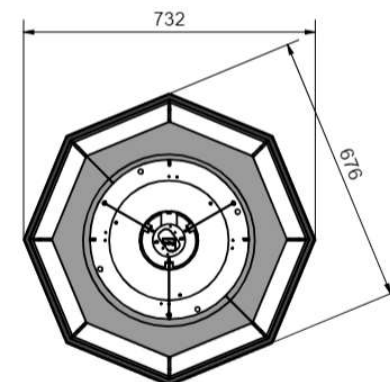

Soft Sound Octagon - Ljudabsorbent ø700 H400

BELID LIGHTING GROUP.

Artikelnummer	Färg	Pris SEK
9004740400-15213678	Roströd ull	14 782.00
9004741400-15213678	Grön ull	14 782.00
9004742400-15213678	Grå ull	14 782.00
9004743400-15213678	Blå ull	14 782.00
9004745400-15213678	Vit ull	14 782.00

740 Rust

741 Green

742 Gray