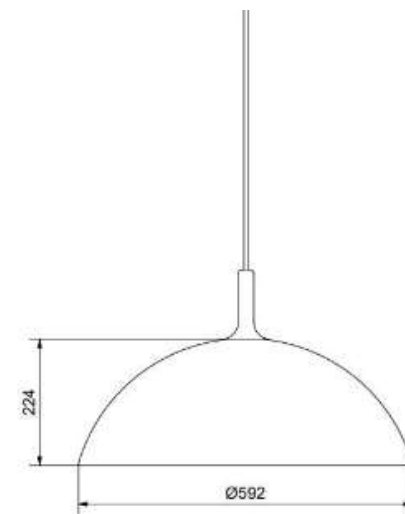

# herstal

Socket	E27
Class	KL II
IP Class	20
Max watt	20
Kelvin	-
Height	224
Width	-
Length	-
Diameter	592
Lumen	-
Cable color	VIT
Cable length	3
Dimable	JA