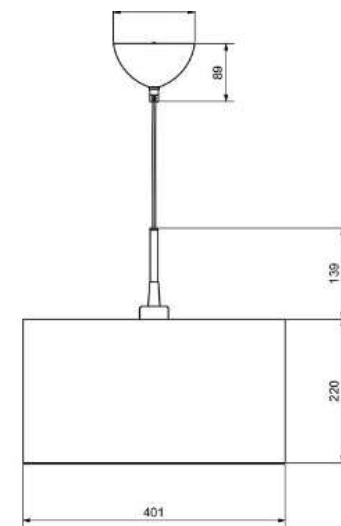

BELID LIGHTING GROUP.

740 Rust wool

741 Green wool

742 Gray wool

743 Blue wool

745 White wool

Socket	E27
Class	KL I
IP Class	20
Max watt	60
Kelvin	-
Height	220
Width	-
Length	-
Diameter	401
Lumen	-
Cable color	SVART
Cable lenght	3
Dimable	JA