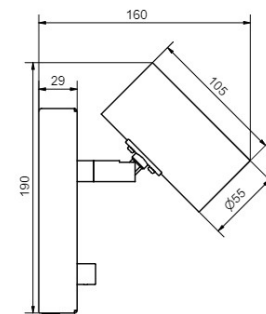

# Tyson USB höger

Artikelnummer	Färg	Pris SEK
50796824-0129137000	Vitstruktur	<b>2 382.00</b>
507908624-0129137000	Svartstruktur	<b>2 382.00</b>

BELID LIGHTING GROUP.

Socket	GU10
Class	KL II
IP Class	20
Max watt	8
Kelvin	-
Height	155
Width	65
Length	-
Diameter	-
Lumen	-
Cable color	SVART
Cable length	2.9
Dimable	JA