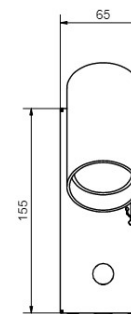

# Tyson USB höger

Artikelnummer	Färg	Pris SEK
50796824-0129137000	Vitstruktur	<b>2 382.00</b>
507908624-0129137000	Svartstruktur	<b>2 382.00</b>

BELID LIGHTING GROUP.

Socket	GU10
Class	KL II
IP Class	20
Max watt	8
Kelvin	-
Height	155
Width	65
Length	-
Diameter	-
Lumen	-
Cable color	SVART
Cable length	2.9
Dimable	JA