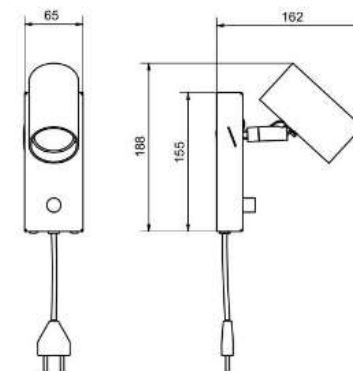

# Tyson utan USB

Artikelnummer	Färg	Pris SEK
5827068-0129137000	Vitstruktur	2 142.00
5827086-0129137000	Svartstruktur	2 142.00

BELID LIGHTING GROUP.

Socket	GU10
Class	KL II
IP Class	20
Max watt	8
Kelvin	-
Height	155
Width	65
Length	-
Diameter	-
Lumen	-
Cable color	SVART
Cable lenght	2.9
Dimable	JA