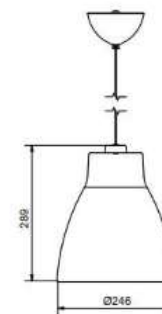

BELID LIGHTING GROUP.

Socket	E27
Class	KL II
IP Class	20
Max watt	53
Kelvin	-
Height	266
Width	-
Length	-
Diameter	250
Lumen	-
Cable color	SVART
Cable length	2.9
Dimable	JA