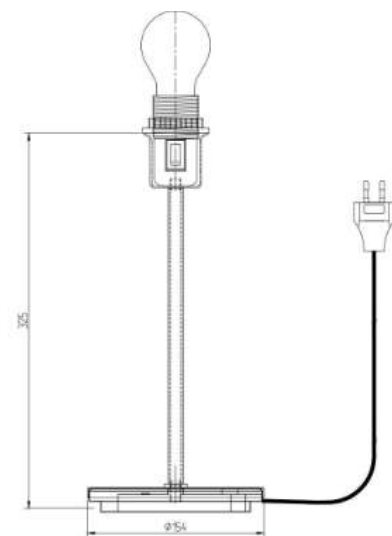

# Dual

Artikelnummer	Färg	Pris SEK
408586-9888249-0129162000	Svart	1 897.00

BELID LIGHTING GROUP.

Socket	E27
Class	KL II
IP Class	20
Max watt	60
Kelvin	-
Height	500
Width	-
Length	-
Diameter	190
Lumen	-
Cable color	SVART
Cable length	3
Dimable	NEJ