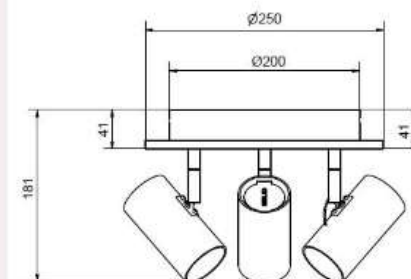

## Tyson Spotlight 3xGU10

Artikelnummer	Färg	Pris SEK
6832068-0129137000	Vitstruktur	<b>3 308.00</b>
6832086-0129137000	Svartstruktur	<b>3 308.00</b>

BELID LIGHTING GROUP.

Socket	GU10
Class	KL II
IP Class	20
Max watt	8
Kelvin	-
Height	181
Width	-
Length	-
Diameter	250
Lumen	-
Cable color	-
Cable lenght	-
Dimable	JA