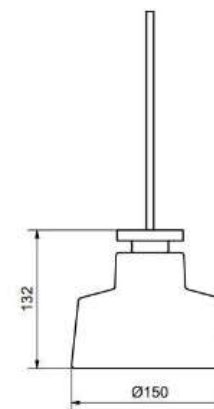

# herstal

Socket	GU10
Class	KL II
IP Class	20
Max watt	-
Kelvin	-
Height	140
Width	-
Length	-
Diameter	150
Lumen	-
Cable color	VIT
Cable length	2.8
Dimable	JA