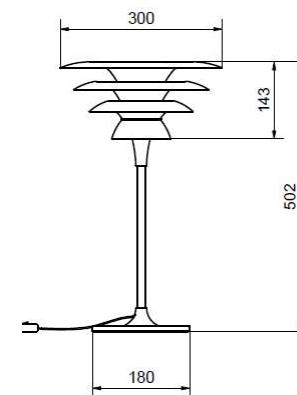

Dimbar	
Sockel	
Antal ljuskällor	
Max watt	
IP-klass	
Skyddsklass	
Kabelfärg	
Ljuskälla ingår	
Färg	
Sladdlängd (m)	
Diameter (mm)	
Höjd (mm)	

Nej
G9
1
5
20
KI II
Svart
Nej
Grå
2,00
300
502