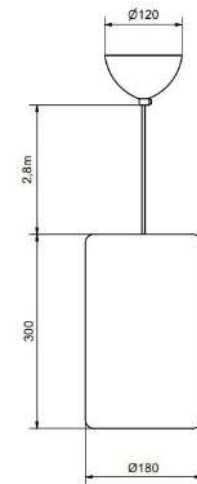

# Porto L

Artikelnummer	Färg	Pris SEK
174386180-0129162000	Svartstruktur/kork	5 322.00

BELID LIGHTING GROUP.

Socket	E27
Class	KL II
IP Class	20
Max watt	10
Kelvin	-
Height	300
Width	-
Length	-
Diameter	180
Lumen	-
Cable color	SVART
Cable length	2.8
Dimable	JA