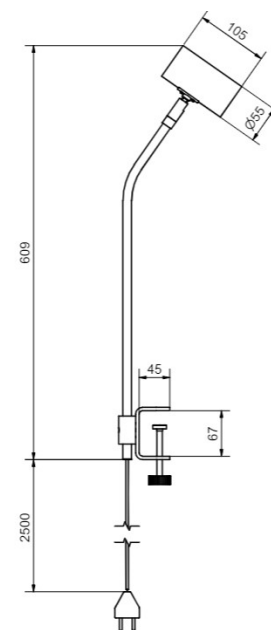

# Tyson med klämfäste

Artikelnummer	Färg	Pris SEK
4889068-0129137000	Vitstruktur	<b>1 822.00</b>
4889086-0129137000	Svartstruktur	<b>1 822.00</b>

BELID LIGHTING GROUP.

Socket	GU10
Class	KL II
IP Class	20
Max watt	8
Kelvin	-
Height	609
Width	-
Length	-
Diameter	155
Lumen	-
Cable color	VIT
Cable length	2.4
Dimable	NEJ