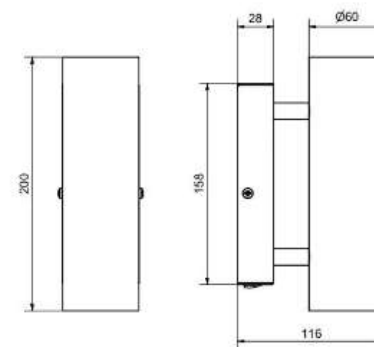

Socket	GU10
Class	KL I
IP Class	20
Max watt	11
Kelvin	-
Height	200
Width	-
Length	-
Diameter	-
Lumen	-
Cable color	-
Cable length	-
Dimable	JA