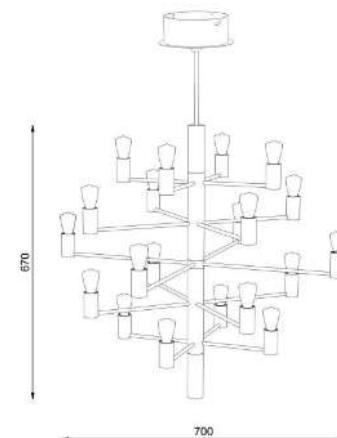

## herstal

Dimbar ljuskälla ingår

Socket	E14
Class	KL II
IP Class	20
Max watt	25
Kelvin	2400
Height	670
Width	-
Length	-
Diameter	700
Lumen	170
Cable color	SVART
Cable lenght	2.5
Dimable	JA