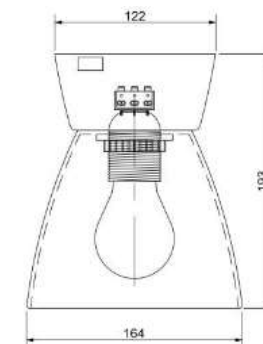

Socket	E27
Class	KL I
IP Class	21
Max watt	60
Kelvin	-
Height	193
Width	-
Length	-
Diameter	165
Lumen	-
Cable color	-
Cable length	-
Dimable	JA