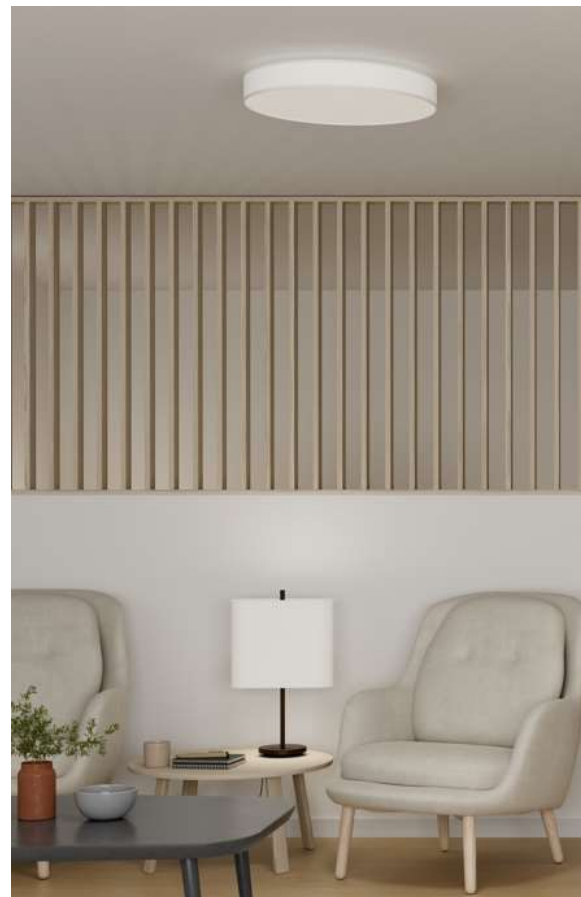

## RoomMate Plafond Dali

RoomMate Plafond Dali är en plafond med hög ljuskvalitet som kan monteras i gemensamma miljöer och blir en del av grundbelysning. Lampan kontrolleras av en central Dali-enhet eller en trådlös enhet.