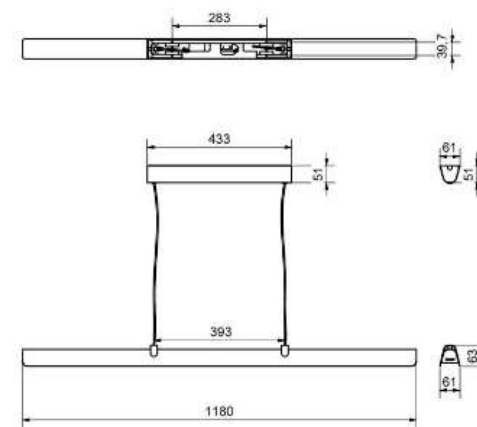

Dimbar
Sockel
Max watt
Driftspänning (V)
Skyddsklass
Ljuskälla ingår
Sladdlängd (m)
Diameter (mm)
Höjd (mm)
Max pendlingslängd (m)

Ja
E14
10
230
KI II
Nej
3,00
173
200
3,00

//

5

184

Höjd (mm)

280

6

Socket	LED
Class	KL II
IP Class	20
Max watt	19
Kelvin	2700
Height	63
Width	61
Length	1180
Diameter	-
Lumen	1782
Cable color	SVART
Cable lenght	3
Dimable	JA
Light source included	Yes

15

//