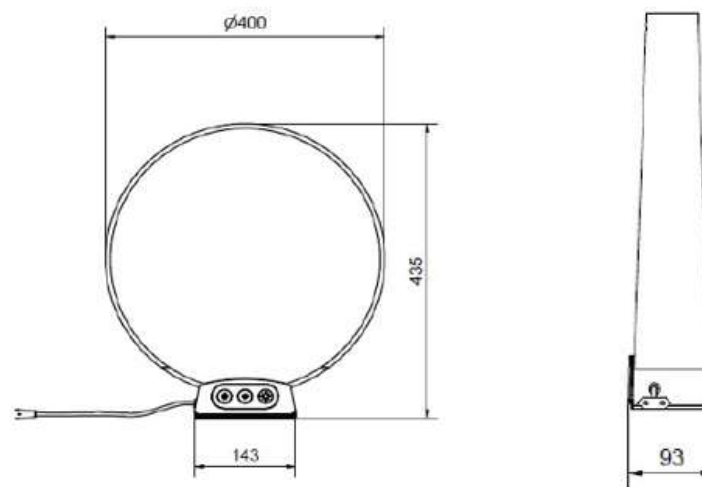

Standard /Office

SolMate Mobil Standard/Office har en standard dygnsrytmiljusprofil som kan användas på kontor, skolor, institutioner och hemmet.