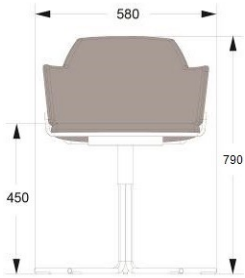

Stativ svart eller vitt.
Klädd sits och rygg.

Stativ i krom.
Klädd sits och rygg.

HÖJD	780 mm
DJUP	520 mm
BREDD	500 mm
SITSHÖJD	450 mm
SITSDJUP	430 mm
SITSBREDD	415 mm
VIKT	8 kg
VOLYM	0,27m ³ /4
TYG	0,6m

BREDD	550 mm
SITTHÖJD	450 mm
SITTDJUP	435 mm
HÖJD ARMSTÖD	640 mm
TYG	1,5 m
VIKT	8 kg
VOLYM	0,35 m ³
STAPELBAR	6 st

SKIFT

Design Lars Hofsjö 2010.
Karmstol, helklädd.

Stativ i vitt eller svart.

Stativ i krom.

HÖJD	790 mm
DJUP	550 mm
BREDD	550 mm
SITTHÖJD	450 mm
HÖJD ARMSTÖD	690 mm
TYG	1,25 m
VIKT	8 kg
VOLYM	0,32 m ³

Tillägg armstödsskoning

TYG + 0,3 m

Tillägg avtagbar klädsel sits.
TILLÄGG Extra stoppad sits.
TILLÄGG SitS med gummiväv.

SKIFT SWIVELLING

Design Lars Hofsjö 2011
Karmstol, helklädd.

Stativ i vitt eller svart.

Stativ i krom.

HÖJD	790 mm
DJUP	570 mm
BREDD	550 mm
SITTHÖJD	450 mm
HÖJD ARMSTÖD	690 mm
TYG	1,25 m
VIKT	12 kg
VOLYM	0,32 m ³