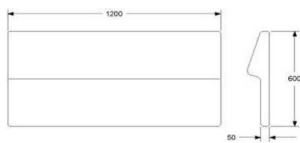

TILLÄGG DISTANS 20 MM MELLAN SITS OCH RYGG

94 118

CAFÉ RYGG 1200 FÖR MONTERING MOT SITS

HÖJD 600/820 mm INKL. BEN
DJUP 50/130 mm
BREDD 1200 mm
TYG 1,4 m
VIKT 27 kg
VOLYM 0,22 m³

	EXKL. MOMS	INKL. MOMS
GDG textil/Insänt tyg	3921	4901
A	4690	5863
B	5002	6253
C	5429	6786
D	6105	7631
E	6698	8373
F	7550	9438
LÄDER 1	7935	9919