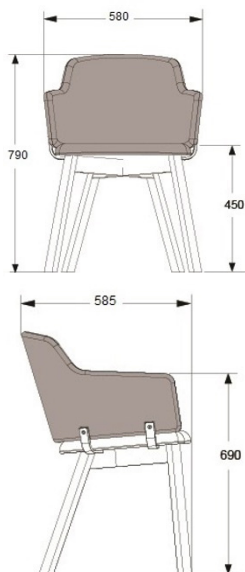

HÖJD	790 mm
DJUP	550 mm
BREDD	550 mm
SITTHÖJD	450 mm
HÖJD ARMSTÖD	690 mm
TYG	1,25 m
VIKT	8 kg
VOLYM	0,32 m ³

Tillägg armstödsskoning

TYG + 0,3 m

Tillägg avtagbar klädsel sits.
TILLÄGG Extra stoppad sits.
TILLÄGG SitS med gummiväv.

GDG textil/Insänt tyg	642	803
A	728	910
B	771	964
C	859	1074
D	968	1210
E	1228	1535
F	1369	1711
LÄDER 1	1315	1644

Stativ i krom.

HÖJD	790 mm
DJUP	585 mm
BREDD	580 mm
SITTHÖJD	450 mm
HÖJD ARMSTÖD	690 mm
TYG	1,6 m

Tillägg armstödsskoning.

TYG	+0,3 m
-----	--------

Tillägg avtagbar klädsel sits.

Tillägg extra stoppad sits.

Tillägg sits med gummiväv.

Tillägg höjjustering -20/+70 mm.

	826	1033
	217	271
	750	938
	2870	3588

SKIFT PLUS WOOD

Design Lars Hofsjö 2013.
 Stativ i björk, eller ask. Ek mot tillägg.
 Extra stoppad sits.

Karmstol, helklädd.

HÖJD	790 mm
DJUP	585 mm
BREDD	580 mm
SITTHÖJD	450 mm
HÖJD ARMSTÖD	690 mm
TYG	1,6 m