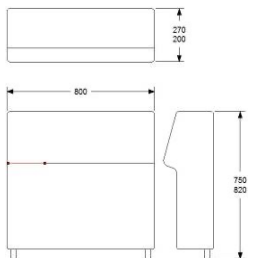

LOUNGE RYGG 800 FÖR MONTERING MOT SITS

HÖJD 750/820 mm
DJUP 200/270 mm
BREDD 800 mm

TYG 1,7 m
VIKT 27 kg
VOLYM 0,20 m³

TILLÄGG: 120 MM BEN FÖR SITTHÖJD 450 MM, TOTALT 820 MM
TILLÄGG DISTANS 20 MM MELLAN SITS OCH RYGG

	EXKL. MOMS	INKL. MOMS
GDG textil/Insänt tyg	4004	5005
A	4961	6201
B	5377	6721
C	5928	7410
D	6750	8438
E	7550	9438
F	8611	10764
LÄDER 1	9173	11466
	156	195
	94	118