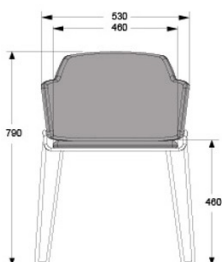

PORTIA WHEEL

Design Superlab 2019.
Stapelbar karmstol, med hjul. Helklädd.

Stativ i vitt eller svart.
Klädd sits och rygg

GDG textil/Insänt tyg	5760	7200
A	6597	8246
B	7032	8790
C	7488	9360
D	7988	9985
E	8499	10624
F	9499	11874
LÄDER 1	10270	12838
LÄDER 2	12629	15786

BREDD	550 mm
SITTHÖJD	450 mm
SITTDJUP	435 mm
HÖJD ARMSTÖD	640 mm
TYG	1,5 m
VIKT	8 kg
VOLYM	0,35 m ³
STAPELBAR	6 st

SKIFT

Design Lars Hofsjö 2010.
Karmstol, helklädd.

Stativ i vitt eller svart.

Stativ i krom.

HÖJD	790 mm
DJUP	550 mm
BREDD	550 mm
SITTHÖJD	450 mm
HÖJD ARMSTÖD	690 mm
TYG	1,25 m
VIKT	8 kg
VOLYM	0,32 m ³

Tillägg armstödsskoning

TYG + 0,3 m

Tillägg avtagbar klädsel sits.
TILLÄGG Extra stoppad sits.
TILLÄGG SitS med gummiväv.