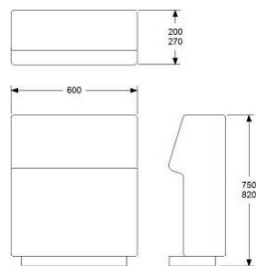

LOUNGE RYGG MED SOCKEL

ONE SOCKET MODULSYSTEM

LOUNGE RYGG 600 FÖR MONTERING MOT SITS
HÖJD 750/820 mm
DJUP 200/270 mm
BREDD 600 mm
TYG 1,3 m
VIKT 22 kg
VOLYM 0,18 m³

TILLÄGG SITTHÖJD 450 MM, TOTALT 820 MM
TILLÄGG DISTANS 20 MM MELLAN SITS OCH RYGG