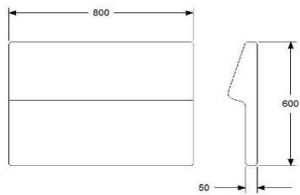

TILLÄGG DISTANS 20 MM MELLAN SITS OCH RYGG

94 118

CAFÉ RYGG 800 FÖR MONTERING MOT SITS

HÖJD 600/820 mm INKL. BEN
DJUP 50/130 mm
BREDD 800 mm
TYG 1,1 m
VIKT 24 kg
VOLYM 0,18 m³

	EXKL. MOMS	INKL. MOMS
GDG textil/Insänt tyg	3141	3926
A	3734	4668
B	3994	4993
C	4326	5408
D	4846	6058
E	5325	6656
F	5990	7488
LÄDER 1	6323	7904