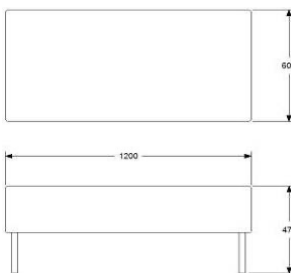

SITS 1200
HÖJD 450 mm
DJUP 600 mm
BREDD 1200 mm
TYG 1,9 m
VIKT 27 kg
VOLYM 0,40 m³

TILLÄGG AVTAGBAR KLÄDSEL

	EXKL. MOMS	INKL. MOMS
GDG textil/Insänt tyg	7010	8763
A	8050	10063
B	8486	10608
C	9079	11349
D	9963	12454
E	10795	13494
F	11939	14924
LÄDER 1	12407	15509
	853	1066