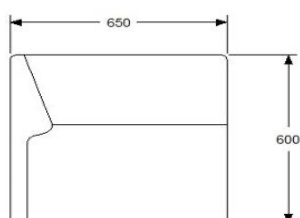

TILLÄGG DISTANS 20 MM MELLAN SITS OCH RYGG

374 468

OBSERVERA RYGG 670x670