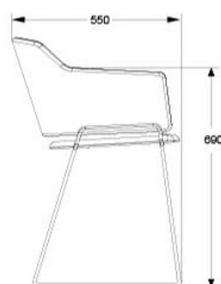

PORTIA WHEEL

Design Superlab 2019.
Stapelbar karmstol, med hjul. Helklädd.

Stativ i vitt eller svart.
Klädd sits och rygg

GDG textil/Insänt tyg	5760	7200
A	6597	8246
B	7032	8790
C	7488	9360
D	7988	9985
E	8499	10624
F	9499	11874
LÄDER 1	10270	12838
LÄDER 2	12629	15786

BREDD	550 mm
SITTHÖJD	450 mm
SITTDJUP	435 mm
HÖJD ARMSTÖD	640 mm
TYG	1,5 m
VIKT	8 kg
VOLYM	0,35 m ³
STAPELBAR	6 st

SKIFT

Design Lars Hofsjö 2010.
Karmstol, helklädd.

Stativ i vitt eller svart.

Stativ i krom.

HÖJD	790 mm
DJUP	550 mm
BREDD	550 mm
SITTHÖJD	450 mm
HÖJD ARMSTÖD	690 mm
TYG	1,25 m
VIKT	8 kg
VOLYM	0,32 m ³

Tillägg armstödsskoning

TYG + 0,3 m

Tillägg avtagbar klädsel sits.
TILLÄGG Extra stoppad sits.
TILLÄGG SitS med gummiväv.