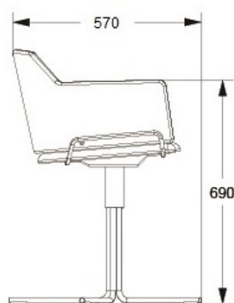

Stativ i krom.

HÖJD	790 mm
DJUP	585 mm
BREDD	580 mm
SITTHÖJD	450 mm
HÖJD ARMSTÖD	690 mm
TYG	1,6 m

GDG textil/Insänt tyg	9238	11548
A	9455	11819
B	9868	12335
C	10423	13029
D	11248	14060
E	12009	15011
F	13085	16356
LÄDER 1	12498	15623