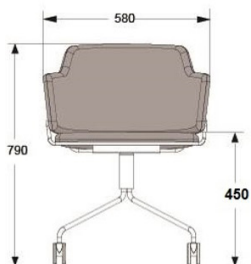

Stativ svart eller vitt.
Klädd sits och rygg.

Stativ i krom.
Klädd sits och rygg.

HÖJD	780 mm
DJUP	520 mm
BREDD	500 mm
SITSHÖJD	450 mm
SITSDJUP	430 mm
SITSBREDD	415 mm
VIKT	8 kg
VOLYM	0,27m ³ /4
TYG	0,6m

Stativ i krom.

HÖJD	790 mm
DJUP	585 mm
BREDD	580 mm
SITTHÖJD	450 mm
HÖJD ARMSTÖD	690 mm
TYG	1,6 m

GDG textil/Insänt tyg	9238	11548
A	9455	11819
B	9868	12335
C	10423	13029
D	11248	14060
E	12009	15011
F	13085	16356
LÄDER 1	12498	15623

Tillägg med gummiväv.

Tillägg höjjustering -20/+70 mm

	826	1033
	217	271
	750	938
	2870	3588

SKIFT PLUS WHEEL

Design Lars Hofsjö 2013.

Karmstol, helklädd. Extra stoppad sits.

Stativ i vitt eller svart.

	EXKL MOMS	INKL MOMS
GDG textil/Insänt tyg	7815	9769
A	8336	10420
B	8727	10909
C	9270	11588
D	10085	12606
E	10846	13558
F	11911	14889
LÄDER 1	11303	14129

Stativ i krom.

HÖJD	790 mm
DJUP	585 mm
BREDD	580 mm
SITTHÖJD	450 mm
HÖJD ARMSTÖD	690 mm
TYG	1,6 m

	EXKL MOMS	INKL MOMS
GDG textil/Insänt tyg	8793	10991
A	9238	11548
B	9651	12064
C	10205	12756
D	11031	13789
E	11781	14726
F	12835	16044
LÄDER 1	12248	15310