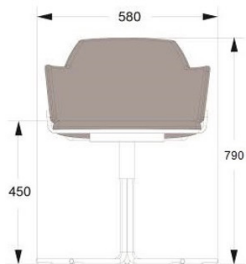

SKIFT PLUS SWIVELING

Design Lars Höfsjö 2011.

Karmstol, helklädd, extra stoppad sits.

Stativ i vitt eller svart.

EXKL MOMS INKL MOMS

GDG textil/Insänt tyg	8151	10189
A	8487	10609
B	8868	11085
C	9401	11751
D	10226	12783
E	10999	13749
F	12042	15053
LÄDER 1	11455	14319