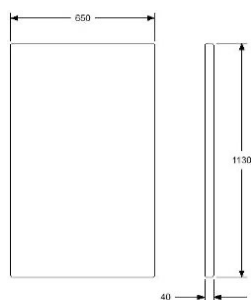

ONE AIR WALL 650 FÖR HÖRN

HÖJD 1130 mm (1350 MONTERAD PÅ SOFFA)
DJUP 40 mm
BREDD 650 mm

TYG 1,4 m, INGEN MÖNSTERMATCHNING
VIKT 15 kg
VOLYM 0,05 m³

	EXKL. MOMS	INKL. MOMS
GDG textil/Insänt tyg	3432	4290
A	3890	4863
B	4212	5265
C	4649	5811
D	5325	6656
E	5938	7423
F	6833	8541