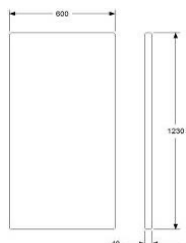

ONE WALL 600

HÖJD 1230 MM (1280/1350 MONTERAD PÅ SOFFA)

DJUP 40 mm

BREDD 600 mm

TYG 1,4 m, INGEN MÖNSTERMATCHNING

VIKT 15 kg

VOLYM 0,05 m³

	EXKL. MOMS	INKL. MOMS
GDG textil/Insänt tyg	3588	4485
A	4066	5083
B	4399	5499
C	4867	6084
D	5574	6968
E	6230	7788
F	7155	8944