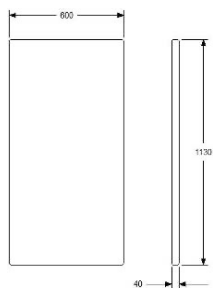

HÖJD 1130 mm (1350 MONTERAD PÅ SOFFA)
DJUP 40 mm
BREDD 690 mm

TYG 1,4 m, INGEN MÖNSTERMATCHNING
VIKT 15 kg
VOLYM 0,05 m³

	EXKL. MOMS	INKL. MOMS
GDG textil/Insänt tyg	3432	4290
A	3890	4863
B	4212	5265
C	4649	5811
D	5325	6656
E	5938	7423
F	6833	8541