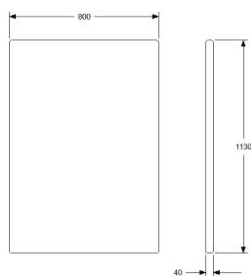

ONE AIR WALL 800

HÖJD 1130 mm (1350 MONTERAD PÅ SOFFA)
DJUP 40 mm
BREDD 800 mm

TYG 1,8 m, INGEN MÖNSTERMATCHNING
VIKT 20 kg
VOLYM 0,07 m³

	EXKL. MOMS	INKL. MOMS
GDG textil/Insänt tyg	3578	4473
A	4254	5318
B	4659	5824
C	5221	6526
D	6094	7618
E	6906	8633
F	8029	10036