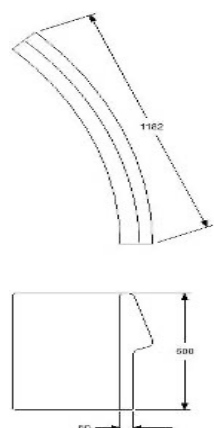

CAFÉ RYGG YTTRE FÖR MONTERING MOT SITS
HÖJD 820 mm INKL. BEN
DJUP 50/130 mm
RADIE 1410 mm
TYG 1,5 m
VIKT kg
VOLYM m³

	EXKL. MOMS	INKL. MOMS
GDG textil/Insänt tyg	5294	6618
A	6053	7566
B	6427	8034
C	6833	8541
D	7280	9100
E	7717	9646
F	8601	10751