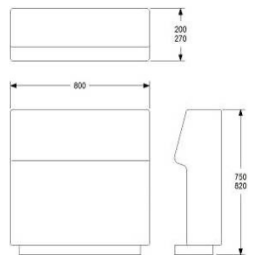

LOUNGE RYGG 800 FÖR MONTERING MOT SITS
HÖJD 750/820 mm
DJUP 200/270 mm
BREDD 800 mm
TYG 1,7 m
VIKT 27 kg
VOLYM 0,20 m³

TILLÄGG SITTHÖJD 450 MM, TOTALT 820 MM
TILLÄGG DISTANS 20 MM MELLAN SITS OCH RYGG