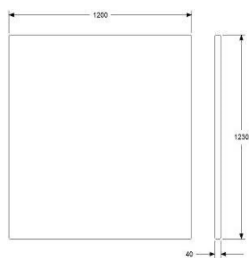

ONE WALL 1200
HÖJD 1230 MM (1280/1350 MONTERAD PÅ SOFFA)
DJUP 40 mm
BREDD 1200 mm

TYG 2,6 m, INGEN MÖNSTERMATCHNING
VIKT 35 kg
VOLYM 0,14 m³

	EXKL. MOMS	INKL. MOMS
GDG textil/Insänt tyg	4441	5551
A	5554	6943
B	6188	7735
C	7051	8814
D	8143	10179
E	9308	11635
F	11284	14105