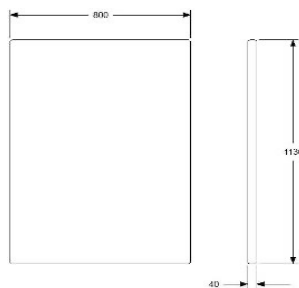

TILLÄGG DISTANS 20 MM MELLAN SITS OCH RYGG

374 468

OBSERVERA RYGG 670x670

ONE AIR WALL MODULSYSTEM. VÄGG FÖR MONTERING PÅ RYGGEN

DESIGN LARS HOF SJÖ 2018

VÄGGEN ÄR AVSEDD ATT MONTERAS PÅ RYGGEN.

ONE AIR WALL 690