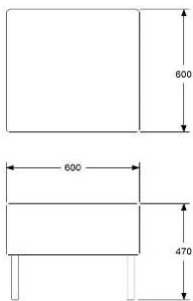

SITS 600
HÖJD 450 mm
DJUP 600 mm
BREDD 600 mm
TYG 1,3 m
VIKT 14 kg
VOLYM 0,20 m³

TILLÄGG AVTAGBAR KLÄDSEL

	EXKL. MOMS	INKL. MOMS
GDG textil/Insänt tyg	3913	4891
A	4675	5844
B	5000	6250
C	5448	6810
D	6099	7624
E	6693	8366
F	7557	9446
LÄDER 1	7993	9991
	697	871