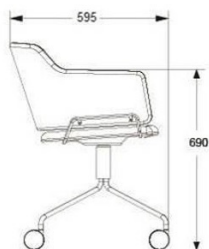

Tillägg med gummiväv.

Tillägg höjjustering -20/+70 mm

	826	1033
	217	271
	750	938
	2870	3588

SKIFT PLUS WHEEL

Design Lars Hofsjö 2013.

Karmstol, helklädd. Extra stoppad sits.

Stativ i vitt eller svart.

	EXKL MOMS	INKL MOMS
GDG textil/Insänt tyg	7815	9769
A	8336	10420
B	8727	10909
C	9270	11588
D	10085	12606
E	10846	13558
F	11911	14889
LÄDER 1	11303	14129

Stativ i krom.

HÖJD	790 mm
DJUP	585 mm
BREDD	580 mm
SITTHÖJD	450 mm
HÖJD ARMSTÖD	690 mm
TYG	1,6 m

	EXKL MOMS	INKL MOMS
GDG textil/Insänt tyg	8793	10991
A	9238	11548
B	9651	12064
C	10205	12756
D	11031	13789
E	11781	14726
F	12835	16044
LÄDER 1	12248	15310