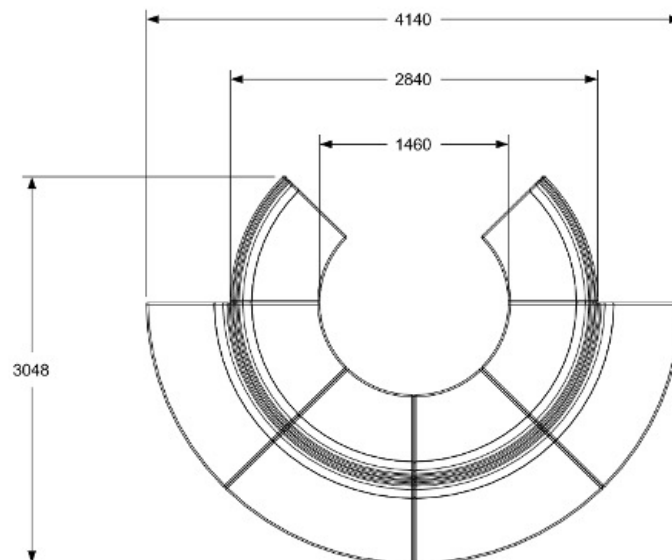

ONE AIR CURVE WALL MODULSYSTEM

DESIGN LARS HOF SJÖ 2018

HR-SKUM, PIRELLI-BAND I TRÅRAM.

SVARTLACKERADE STÅLBEN (TRÅBEN MOT TILLÄGG).