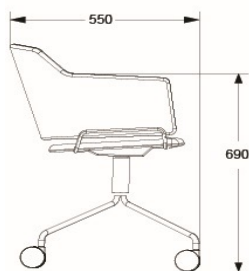

Stativ i krom.

HÖJD	790 mm
DJUP	550 mm
BREDD	550 mm
SITTHÖJD	450 mm
HÖJD ARMSTÖD	690 mm
TYG	1,25 m

	EXKL MOMS	INKL MOMS
GDG textil/Insänt tyg	8445	10556
A	8496	10620
B	8799	10999
C	9206	11508
D	9833	12291
E	10398	12998
F	11192	13990
LÄDER 1	10774	13468

Tillägg höjjustering -20/+70 mm.

	826	1033
	217	271
	2870	3588

SKIFT 5 WHEEL

Design Lars Hofsjö 2019.
Karmstol, helklädd.

Stativ i vitt eller svart.

	EXKL MOMS	INKL MOMS
GDG textil/Insänt tyg	8608	10760
A	8998	11248
B	9325	11656
C	9737	12171
D	10401	13001
E	10977	13721
F	11802	14753
LÄDER 1	11347	14184

Stativ i krom.

HÖJD	790 mm
DJUP	550 mm
BREDD	550 mm
SITTHÖJD	450 mm
HÖJD ARMSTÖD	690 mm
TYG	1,25 m

	EXKL MOMS	INKL MOMS
GDG textil/Insänt tyg	9608	12010
A	9966	12458
B	10248	12810
C	10695	13369
D	11347	14184
E	11944	14930
F	12770	15963
LÄDER 1	12346	15433