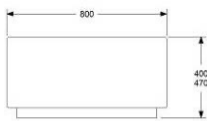

SITS MED SOCKEL

ONE SOCKET MODULSYSTEM

BRANDSÄKERT HR-SKUM, PIRELLI-BAND I TRÄRAM. SVARTLACKERAD SOCKEL

			EXKL. MOMS	INKL. MOMS
SITS 600				
HÖJD	400 mm	GDG textil/Insänt tyg	3900	4875
DJUP	600 mm	A	5034	6293
BREDD	600 mm	B	5381	6726
		C	5830	7288
TYG	1,3 m	D	6525	8156
VIKT	15 kg	E	7164	8955
VOLYM	0,20 m³	F	8061	10076
		LÄDER 1	8419	10524
TILLÄGG: 120 MM SOCKEL FÖR SITTHÖJD 450 MM			593	741
TILLÄGG AVTAGBAR KLÄDSEL			697	871
SITS 800				
HÖJD	400 mm	GDG textil/Insänt tyg	5044	6305
DJUP	600 mm	A	5897	7371
BREDD	800 mm	B	6261	7826
TYG	1,5 m	C	6750	8438
VIKT	18 kg	D	7498	9373
VOLYM	0,24 m³	E	8185	10231
		F	9142	11428
		LÄDER 1	9734	12168
TILLÄGG: 120 MM SOCKEL FÖR SITTHÖJD 450 MM			624	780
TILLÄGG AVTAGBAR KLÄDSEL			728	910
SITS 1200				
HÖJD	400 mm	GDG textil/Insänt tyg	7290	9113
DJUP	600 mm	A	8414	10518
BREDD	1200 mm	B	8850	11063
TYG	1,9 m	C	9485	11856
VIKT	28 kg	D	10410	13013
VOLYM	0,40 m³	E	11284	14105
		F	12501	15626
		LÄDER 1	12979	16224
TILLÄGG: 120 MM SOCKEL FÖR SITTHÖJD 450 MM			738	923
TILLÄGG AVTAGBAR KLÄDSEL			853	1066
SITS 1600				
HÖJD	400 mm	GDG textil/Insänt tyg	8975	11219
DJUP	600 mm	A	10317	12896
BREDD	1600 mm	B	10858	13573
TYG	2,3 m	C	11627	14534
VIKT	35 kg	D	12750	15938
VOLYM	0,50 m³	E	13801	17251
		F	15267	19084
		LÄDER 1	15756	19695
TILLÄGG: 120 MM SOCKEL FÖR SITTHÖJD 450 MM			874	1093
TILLÄGG AVTAGBAR KLÄDSEL			874	1093
SITS 2400				
HÖJD	400 mm	GDG textil/Insänt tyg	12563	15704
DJUP	600 mm	A	14362	17953
BREDD	2400 mm	B	15111	18889
TYG	3,1 m	C	16120	20150
VIKT	52 kg	D	17659	22074
VOLYM	0,73 m³	E	19074	23843
		F	20935	26169
		LÄDER 1	21861	27326
TILLÄGG: 120 MM SOCKEL FÖR SITTHÖJD 450 MM			998	1248
TILLÄGG AVTAGBAR KLÄDSEL			1061	1326
SITS 800x800				
HÖJD	400 mm	GDG textil/Insänt tyg	6521	8151
DJUP	800 mm	A	7519	9399
BREDD	800 mm	B	7935	9919
TYG	1,7 m	C	8486	10608
VIKT	20 kg	D	9308	11635
VOLYM	0,28 m³	E	10098	12623
		F	11190	13988
		LÄDER 1	11606	14508
TILLÄGG: 120 MM SOCKEL FÖR SITTHÖJD 450 MM			645	806
TILLÄGG AVTAGBAR KLÄDSEL			770	963
TILLÄGG 2 ST ELUTTAG MED STICKPROPP OCH LOCK (ENDAST EUROPA)			3973	4966