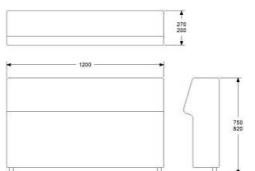

LOUNGE RYGG 1200 FÖR MONTERING MOT SITS

HÖJD 750/820 mm
DJUP 200/270 mm
BREDD 1200 mm

TYG 2,5 m
VIKT 37 kg
VOLYM 0,25 m³

TILLÄGG: 120 MM BEN FÖR SITTHÖJD 450 MM, TOTALT 820 MM
TILLÄGG DISTANS 20 MM MELLAN SITS OCH RYGG

	EXKL. MOMS	INKL. MOMS
GDG textil/Insänt tyg	5429	6786
A	6885	8606
B	7457	9321
C	8289	10361
D	9506	11883
E	10650	13313
F	12230	15288
LÄDER 1	12730	15913
	156	195
	125	156