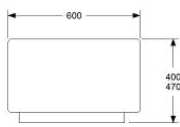

SITS MED SOCKEL

ONE SOCKET MODULSYSTEM

BRANDSÄKERT HR-SKUM, PIRELLI-BAND I TRÄRAM. SVARTLACKERAD SOCKEL

			EXKL. MOMS	INKL. MOMS
SITS 600				
HÖJD	400 mm	GDG textil/Insänt tyg	3900	4875
DJUP	600 mm	A	5034	6293
BREDD	600 mm	B	5381	6726
		C	5830	7288
TYG	1,3 m	D	6525	8156
VIKT	15 kg	E	7164	8955
VOLYM	0,20 m³	F	8061	10076
		LÄDER 1	8419	10524
TILLÄGG: 120 MM SOCKEL FÖR SITTHÖJD 450 MM			593	741
TILLÄGG AVTAGBAR KLÄDSEL			697	871
SITS 800				
HÖJD	400 mm	GDG textil/Insänt tyg	5044	6305
DJUP	600 mm	A	5897	7371
BREDD	800 mm	B	6261	7826
TYG	1,5 m	C	6750	8438
VIKT	18 kg	D	7498	9373
VOLYM	0,24 m³	E	8185	10231
		F	9142	11428
		LÄDER 1	9734	12168
TILLÄGG: 120 MM SOCKEL FÖR SITTHÖJD 450 MM			624	780
TILLÄGG AVTAGBAR KLÄDSEL			728	910
SITS 1200				
HÖJD	400 mm	GDG textil/Insänt tyg	7290	9113
DJUP	600 mm	A	8414	10518
BREDD	1200 mm	B	8850	11063
TYG	1,9 m	C	9485	11856
VIKT	28 kg	D	10410	13013
VOLYM	0,40 m³	E	11284	14105
		F	12501	15626
		LÄDER 1	12979	16224
TILLÄGG: 120 MM SOCKEL FÖR SITTHÖJD 450 MM			738	923
TILLÄGG AVTAGBAR KLÄDSEL			853	1066
SITS 1600				
HÖJD	400 mm	GDG textil/Insänt tyg	8975	11219
DJUP	600 mm	A	10317	12896
BREDD	1600 mm	B	10858	13573
TYG	2,3 m	C	11627	14534
VIKT	35 kg	D	12750	15938
VOLYM	0,50 m³	E	13801	17251
		F	15267	19084
		LÄDER 1	15756	19695
TILLÄGG: 120 MM SOCKEL FÖR SITTHÖJD 450 MM			874	1093
TILLÄGG AVTAGBAR KLÄDSEL			874	1093
SITS 2400				
HÖJD	400 mm	GDG textil/Insänt tyg	12563	15704
DJUP	600 mm	A	14362	17953
BREDD	2400 mm	B	15111	18889
TYG	3,1 m	C	16120	20150
VIKT	52 kg	D	17659	22074
VOLYM	0,73 m³	E	19074	23843
		F	20935	26169
		LÄDER 1	21861	27326
TILLÄGG: 120 MM SOCKEL FÖR SITTHÖJD 450 MM			998	1248
TILLÄGG AVTAGBAR KLÄDSEL			1061	1326
SITS 800x800				
HÖJD	400 mm	GDG textil/Insänt tyg	6521	8151
DJUP	800 mm	A	7519	9399
BREDD	800 mm	B	7935	9919
TYG	1,7 m	C	8486	10608
VIKT	20 kg	D	9308	11635
VOLYM	0,28 m³	E	10098	12623
		F	11190	13988
		LÄDER 1	11606	14508
TILLÄGG: 120 MM SOCKEL FÖR SITTHÖJD 450 MM			645	806
TILLÄGG AVTAGBAR KLÄDSEL			770	963
TILLÄGG 2 ST ELUTTAG MED STICKPROPP OCH LOCK (ENDAST EUROPA)			3973	4966