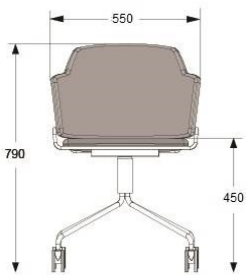

SKIFT WHEEL

Design Lars Hofsjö 2013.
Karmstol, helklädd.

Stativ i vitt eller svart.

	EXKL MOMS	INKL MOMS
GDG textil/Insänt tyg	7200	9000
A	7576	9470
B	7893	9866
C	8276	10345
D	8903	11129
E	9468	11835
F	10262	12828
LÄDER 1	9833	12291