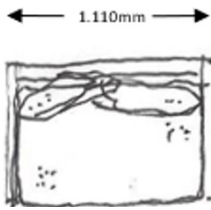

**COLLAGE 1,5-SITSMODUL INKL. 2 RYGGKUDDAR
1 ARMSTÖD - FÖR KOPPLING**

HÖJD 625 mm
DJUP 835 mm
LÄNGD 1110 mm
SITTHÖJD 400 mm

TYG 5,8 m
VIKT 38 kg
VOLYM 0,75 m³

COLLAGE 2.0 - HEL RYGGDYNA + KEDERSÖM RUNT
SITS OCH RYGGDYNOR

	EXKL. MOMS	INKL. MOMS
GDG textil/Insänt tyg	15246	19058
A	16869	21086
B	17451	21814
C	20166	25208
D	22027	27534
E	23899	29874
LÄDER 1	30618	38273

Stålben i svart eller vitt träben i ask eller ek		
Tillägg kromade stålben	761	951
Tillägg träben betsad ask	891	1114
TILLÄGG 1,5- SITS	1176	1470