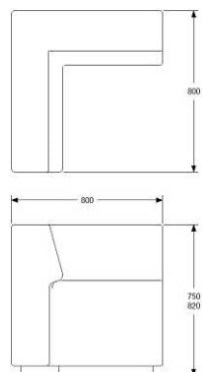

LOUNGE RYGG INNERHÖRN FÖR MONTERING MOT SITS
HÖJD 750/820 mm
DJUP 800 mm
BREDD 800 mm
TYG 3,0 m
VIKT 36 kg
VOLYM 0,61 m³

TILLÄGG SITTHÖJD 450 MM, TOTALT 820 MM
TILLÄGG DISTANS 20 MM MELLAN SITS OCH RYGG

	EXKL. MOMS	INKL. MOMS
GDG textil/Insänt tyg	3650	4563
A	4430	5538
B	4742	5928
C	5158	6448
D	5814	7268
E	6417	8021
F	7238	9048
LÄDER 1	7602	9503
	468	585
	94	118
GDG textil/Insänt tyg	4306	5383
A	5314	6643
B	5710	7138
C	6261	7826
D	7103	8879
E	7883	9854
F	8975	11219
LÄDER 1	9662	12078
	510	638
	94	118
GDG textil/Insänt tyg	5834	7293
A	7301	9126
B	7904	9880
C	8653	10816
D	9963	12454
E	11097	13871
F	12698	15873
LÄDER 1	13198	16498
	655	819
	125	156
GDG textil/Insänt tyg	6968	8710
A	8913	11141
B	9693	12116
C	10774	13468
D	12407	15509
E	13926	17408
F	16026	20033
LÄDER 1	16619	20774
	811	1014
	125	156
GDG textil/Insänt tyg	9318	11648
A	12199	15249
B	13364	16705
C	14966	18708
D	17389	21736
E	19625	24531
F	22766	28458
LÄDER 1	23098	28873
	915	1144
	146	183
GDG textil/Insänt tyg	7426	9283
A	9079	11349
B	9734	12168
C	10660	13325
D	12054	15068
E	13312	16640
F	15101	18876
LÄDER 1	16671	20839
	718	898
	374	468