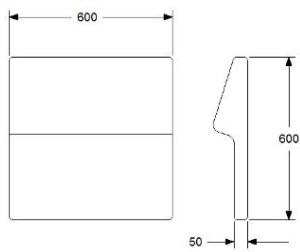

CAFÉ RYGG 600 FÖR MONTERING MOT SITS

HÖJD 600/820 mm INKL. BEN
DJUP 50/130 mm
BREDD 600 mm
TYG 0,8 m
VIKT 19 kg
VOLYM 0,16 m³

	EXKL. MOMS	INKL. MOMS
GDG textil/Insänt tyg	3141	3926
A	3578	4473
B	3754	4693
C	3994	4993
D	4368	5460
E	4711	5889
F	5200	6500
LÄDER 1	5845	7306