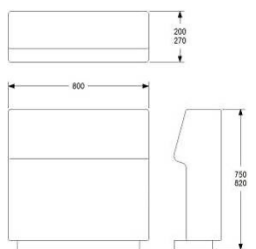

LOUNGE RYGG MED SOCKEL

ONE SOCKET MODULSYSTEM

LOUNGE RYGG 600 FÖR MONTERING MOT SITS
 HÖJD 750/820 mm
 DJUP 200/270 mm
 BREDD 600 mm
 TYG 1,3 m
 VIKT 22 kg
 VOLYM 0,18 m³

TILLÄGG SITTHÖJD 450 MM, TOTALT 820 MM
 TILLÄGG DISTANS 20 MM MELLAN SITS OCH RYGG

LOUNGE RYGG 800 FÖR MONTERING MOT SITS
 HÖJD 750/820 mm
 DJUP 200/270 mm
 BREDD 800 mm
 TYG 1,7 m
 VIKT 27 kg
 VOLYM 0,20 m³

TILLÄGG SITTHÖJD 450 MM, TOTALT 820 MM
 TILLÄGG DISTANS 20 MM MELLAN SITS OCH RYGG