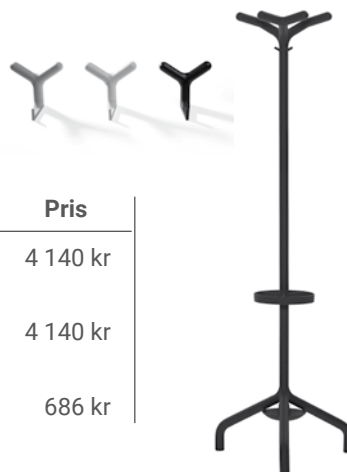

Kappumsinredning i kompaktlaminat, vit yta med svart kärna. Design: Nils Gulin

Kapp- och skohylla, maxlängd 2400 mm. Maxlängd monterad 1200 mm. 5 st ankarkrokar per meter.

| Valfri längd (mm) | Smodie Kapphylla Väggmonterad, djup 320 mm | Smodie Skohylla Väggmonterad, djup 320 mm |
|-------------------|---|--|
| 800 | 3 391 kr | 2 542 kr |
| 1000 | 3 940 kr | 2 970 kr |
| 1200 | 4 489 kr | 3 406 kr |
| 1500 | 5 873 kr | 4 053 kr |
| 2000 | 7 061 kr | 5 136 kr |
| 2400 | 8 016 kr | 6 008 kr |

| Typ | Längd (mm) | Pris |
|---|----------------------|----------|
| Tamburmajor med ben, fristående klädhängare med paraplyhållare | 1670x510 mm | 4 140 kr |
| Tamburmajor med platta, fristående klädhängare med paraplyhållare | 1670x360 mm | 4 140 kr |
| Väggkrok vägghängd krok | 165x185 mm, D=155 mm | 686 kr |