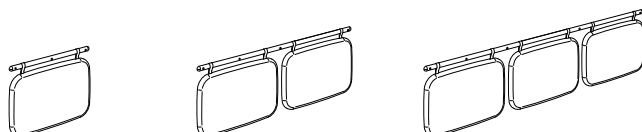

Hilja

Väggabsorbent / Ryggstöd

Design: Kauppi & Kauppi

Tjocklek: 38 mm

	Mått	B	C2	D1 / E2	F1	G	H2	I1
Panel	750 x 480 mm	2 150:-	2 163:-	2 220:-	2 305:-	2 265:-	2 373:-	2 445:-

	Mått	Björk	
Vägglister	750 x 36 mm (1 panel)	5730560	708:-
	1550 x 36 mm (2 paneler)	5730561	1 415:-
	2350 x 36 mm (3 paneler)	5730562	2 121:-

JungleWall

Väggabsorbent

Design: Superlab

Tjocklek: 5 mm

	Mått	Kulör 446	Kulör 447	Kulör 448	Filt, 6-pack inkl. 6 krokar
6-pack blad inkl. 6 krokar i massiv ask	Banana leaf 320 x 850 mm	57760210446	57760210447	57760210448	2 519:-
	Monstera 420 x 350 mm	57760200446	57760200447	57760200448	2 290:-
	Royal Fern 310 x 710 mm	57760220446	57760220447	57760220448	2 290:-

Monstera

Upphängning

Krok i massiv ask

Art.nr
57700250
Ingår i 6-pack

Kan även monteras som takhängd, se sida 80.