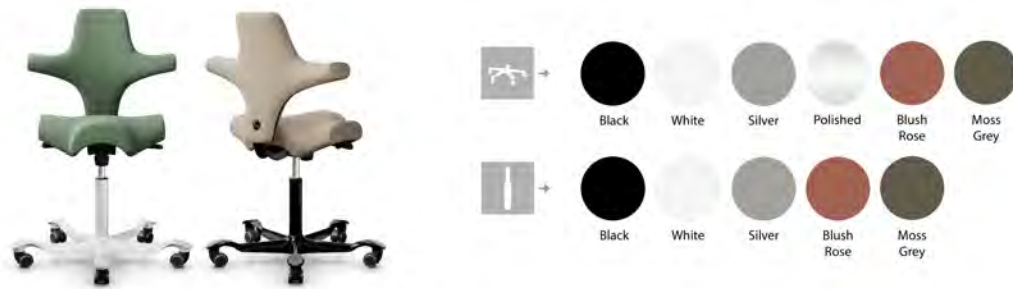

Tillägg för:

LI003	265 mm liftomat (för 8106, 8107, 8126, 8127)	132
CA004	Glidfot	0
EL001	Täckhylsa (200mm/265 mm). Svart	127
FB035	Fotkryss i polerad aluminium (Ø730 mm) *	1539
CA016	Universalhjul för mjuka golv och för hårda golv, svarta	91
169121	HÅG FootRing Svart, silver eller vit, Blush Rose, Moss Grey ¹	1479
165177-1A/2A	HÅG StepUp 1 stk (svart eller silver)	1807
165134	HÅG Quickstep / 1 st	1347
	Dekorsöm (Endast för: 8105, 8106, 8107)	849
	Stolshängare HÅG Capisco (Endast för: 8106, 8126)	295

NOTERA: PRISER KAN VARIERA NÄR TILLVAL KÖPS IN SEPARAT ÄN MED EN KOMPLETT STOL

* Vid större order med polerat fotkryss kan leveranstiden bli längre.

[1] Måste beställas tillsammans med 200 mm eller 265 mm liftomat.