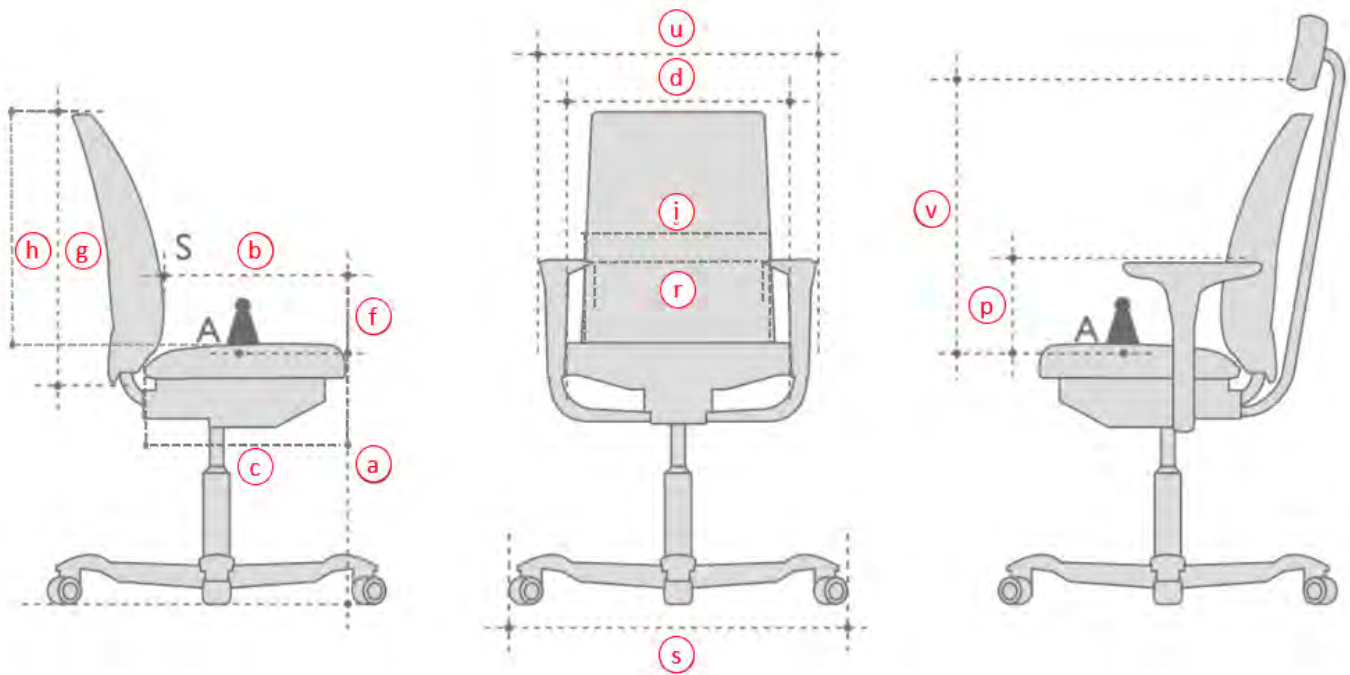

HÅG SoFi och HÅG Capisco

HÅG Capisco Puls, HÅG Futu och HÅG H03

HÅG Tion och HÅG Creed

HÅG executive collection

- HÅG Tribute
- HÅG Inspiration
- HÅG Excellence

MÄTPUNKTER:

		HÅG SoFi						HÅG Capisco				
Modeller:		task			meeting			HÅG Capisco 8105	HÅG Capisco 8106	HÅG Capisco 8107	HÅG Capisco 8126	HÅG Capisco 8127
		HÅG SoFi 7200	HÅG SoFi 7300	HÅG SoFi mesh 7500	HÅG SoFi comm 7202	HÅG SoFi comm 7302	HÅG SoFi mesh comm 7502					
Alla mått är i mm. Få avvikelser är specificerade												
Sitthöjd, uppmätt med 64 kg belastning	150 mm liftomat (a)	393- 541	393- 541	397- 546	393- 541	393- 541	397- 546					
	150 mm liftomat* (a)							380-515	417-547	417-547	417-547	417-547
	200 mm liftomat (a)	450- 640	450- 640	450- 640				445-630	470-655	470-655	470-655	470-655
	265 mm liftomat (a)							530-790	555-810	555-810	555-810	555-810
Sittdjup skjutbar (b)		386- 460	386- 460	393- 465	386- 460	386- 460	393- 465		335-390	335-390	335-390	335-390
Sittdjup (c)		443	443	446	443	443	446					
Sitsbredd (d)		451	451	448	451	451	448	470	470	470	470	470
Höjd på ryggens supportpunkt (S) över sitsen (f)		167- 228	167- 228	167- 234	167- 228	167- 228	167- 234		105-195	105-195	105-195	105-195
Höjd på ryggstödet (g)		608	708	725	708	708	725		460	460	460	460
Ryggstödet höjjustering (h)									390-480	390-480	390-480	390-480
Ryggstödet bredd (i)		442	442	467	442	442	467					
Ryggstödet lutning (grader)		31.5	31.5	30	24	24	24		16.8	16.8	16.8	16.8
Höjd på armstöd (p)		195- 307	195- 307	188- 299	195- 307	195- 307	188- 299					
Höjd på huvudstöd (v)		630- 835	630- 835	630- 835						555-785		555-785
Avstånd m. armstöden (r)		385- 520	385- 520	416- 554	385- 520	385- 520	416- 554					
Stolsbredd (u)		600- 715	600- 715	600- 715	600- 715	600- 715	600- 715		595	595	595	595
Neutral position (grader)		- 4	- 4	- 4	- 2	- 2	- 2		-2	-2	-2	-2
Gungutslag (grader)**		(12.9) - (-17.4)	(12.9) - (-17.4)	(13) - (-17)	(11) - (-13)	(11) - (-13)	(11) - (-13)		(2) - (-15)	(2) - (-15)	(2) - (-15)	(2) - (-15)
Diameter på fotkryss (s)		730	730	730	785	785	785	730	730	730	730	730
Stolvikt (kg)		17.3	17.5	17	16.2	16.7	15.7	7.5	14	15.5	14.5	15.5