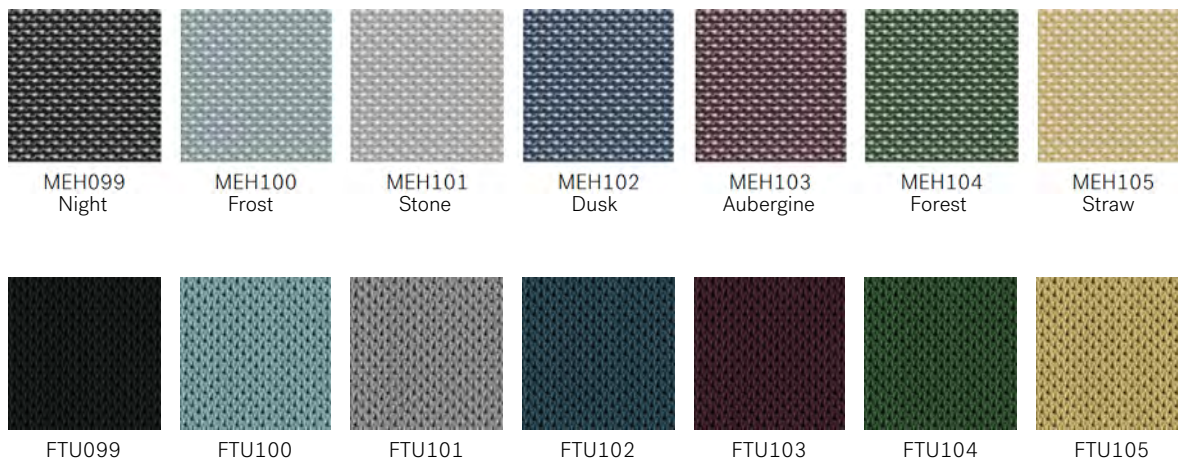

FUTUKNIT™ (CAMIRA) - PRISGRUPP BEROR PÅ VAL AV TYG

FutuKnit är en stickad textil som är specialdesignad för HÅG Futu och som är skräddarsydd för stolsryggen och sitsen. Den 3D formstickade textilen har goda elastiska egenskaper som naturligt anpassar sig efter ryggens kurvor, vikt och rörelser. Den formstickade textilen ger i samspel med den skumlösa tapetseringen maximalt utnyttjande av materialet, i tillägg till att onödiga sömmar försvinner. Tyget kan kombineras för att passa olika miljöer. Åtta eleganta och harmoniska FutuKnit-färger kan fås för rygg och sits.

Sammansättning: 100% polyester

Slitstyrka: FutuKnit mesh > 200. 000 Martindale / FutuKnit Solid > 70. 000 Martindale

Brandhårdighet: BS EN 1021: 1&2: 2006 (Cigarett & tändsticka), BS 7176 Låg risk, CA TB 117-2013

Gnidäkthet: 4-5/4-5 (Wet/Dry) (EN ISO 105x12)

Ljusäkthet: 6 (skala 1-8) (EN ISO 105-B02)

Nopning: 4-5 (BS EN ISO 12945-2)

Miljömärkt: EU Ecolabel, Oeko-Tex® Standard 100, 100% fri från tungmetaller, ISO 14001 certifierad företag

Design: Camira Technical Knitting team & Flokk Design team

Producerad i: UK

Rengörning & desinfektion: Tvättbar med blekmedel (för mer info följ Carmira's rengöringsguide - www.camirafabrics.com)

FutuKnit mesh (MEH) på rygg och solid (FTU) på ryggen eller sits & rygg av Camira Fabrics finns bara tillgängligt för HÅG Futu kollektionen.