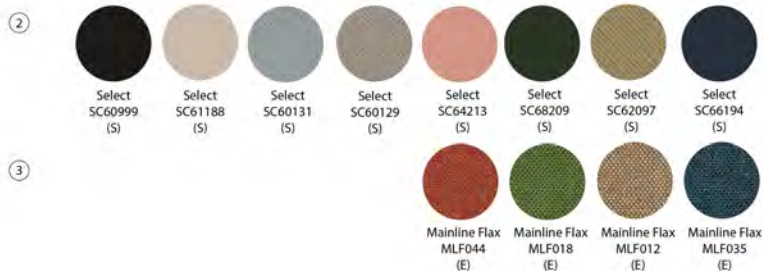

NOTERA: PRISER KAN VARIERA NÄR TILLVAL KÖPS IN SEPARAT ÄN MED EN KOMPLETT STOL

** Vid större order med polerat fotkryss kan leveranstiden bli längre.

Matching colours for
HÅG Capisco Puls

S = Standard
E = Extended