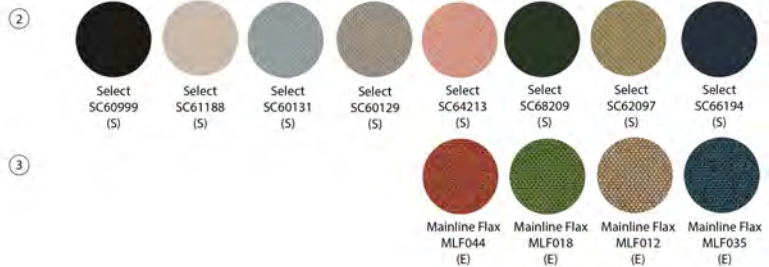

HÅG Fabrics and Colours PLAST & METALL

HÅG TION

HÅG Tion - Focus collection

S = Standard
E = Extended

* Extra kostnad

** Färgen kan variera mellan batcher

HÅG CAPISCO PULS

Matching colours for HÅG Capisco Puls