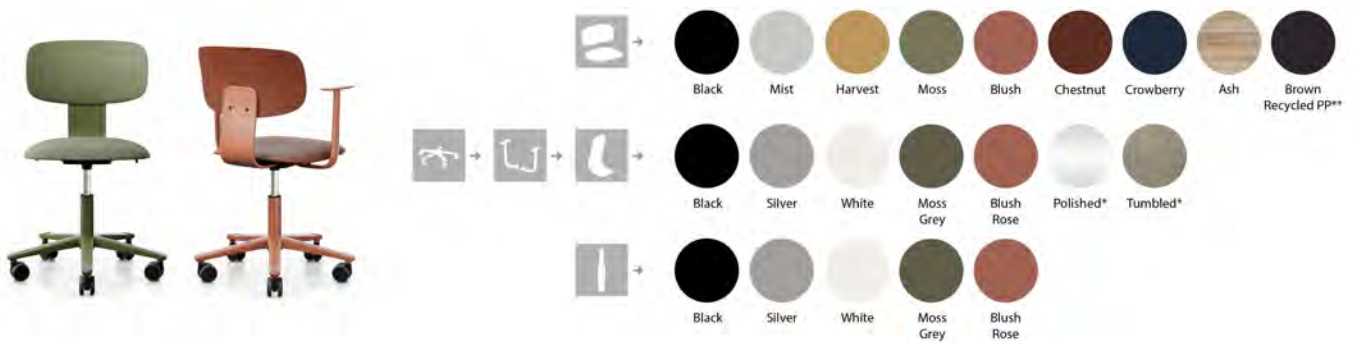

Tillägg för:

	Armstöd i målad aluminium. Black, Silver, White, Blush Rose och Moss Grey	1053
AR905	Armstöd i tumlad aluminium *	1502
AR906	Armstöd i polerad aluminium *	1799
MC022	Ryggbåge i tumlad aluminium*	131
MC003	Ryggbåge i polerad aluminium*	578
FB055	Fotkryss (Ø620 mm) i tumlad aluminium*	285
FB056	Fotkryss (Ø620 mm) i polerad aluminium*	659
	200 mm liftomat. Black, Silver, White, Blush Rose och Moss Grey. Kan ej fås med armstöd	173
169121	HÅG FootRing (White, Black, Silver, Blush Rose eller Moss Grey) ¹	1479
165134	HÅG Quickstep / 1 st	1347
115819	Stolupphängare HÅG Tion	234

NOTERA: PRISER KAN VARIERA NÄR TILLVAL KÖPS IN SEPARAT ÄN MED EN KOMPLETT STOL

Vid större order med polerat fotkryss kan leveranstiden bli längre.

** Färgen kan variera mellan batcher.