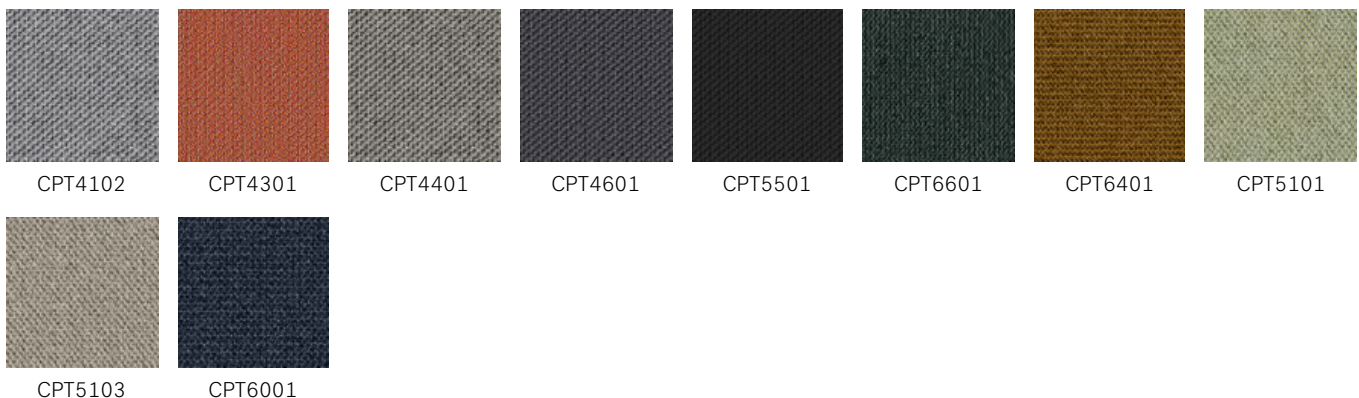

CAPTURE (GABRIEL) - PRISGRUPP 3

Capture är ett lätt tovat och flerfärgat ulltyg som kombinerar mjukhet, stretch och styrka. Den blandar ljusa och mörka färger för att skapa ett fint mönster i subtila nyanser med fyllighet och djup i designen.

Sammansättning: 85% Nya Zeeländsk ull, 15% polyamide

** Vikt** 475 g/lm

Slitstyrka: 200 000 Martindale (EN ISO 12947-2)

Brandhårdighet: BS EN 1021: 1&2, BS 5852 Part 1 0,1 (Cigarette & match), CA TB 117-2013 Class Uno UNI 9175 Class 1 IM

Ljusäkthet: 5-7 (EN ISO 105-B02)

Gnidäkthet: 4-5/4-5 (Wet/Dry) (EN ISO 105X12)

Noppning: 4-5 (EN-ISO 12945-2)

Miljömärkt: EU Ecolabel, Oeko-Tex® Standard 100, 100% fri från tungmetaller, SO 14001 certifierat företag.

Design: Cenk Kivrikoglu

Producerad i: Litauen

Rengöring: Professionell städning (för mer info följ Gabriel's rengöringsguide - www.gabriel.dk)