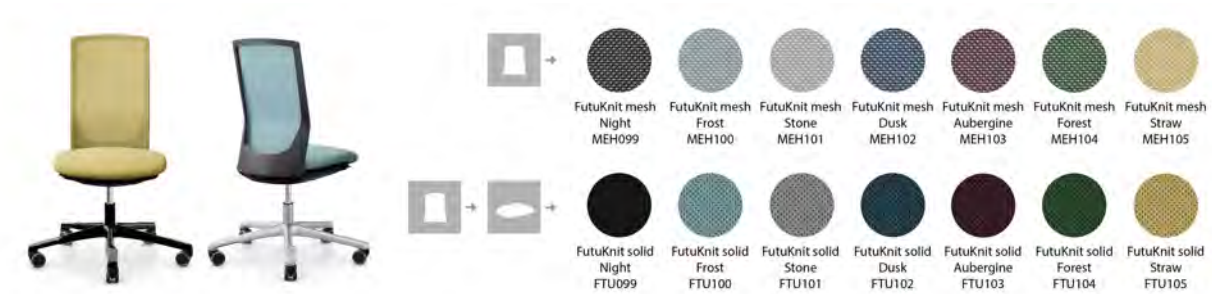

Tillägg för:

169121	HÅG FootRing Svart, Silver (endast med 200 mm liftomat)	1 479
165134	HÅG Quickstep / 1 st	1 347

[1] * Krävs för HÅG Futu enligt NPR 1813