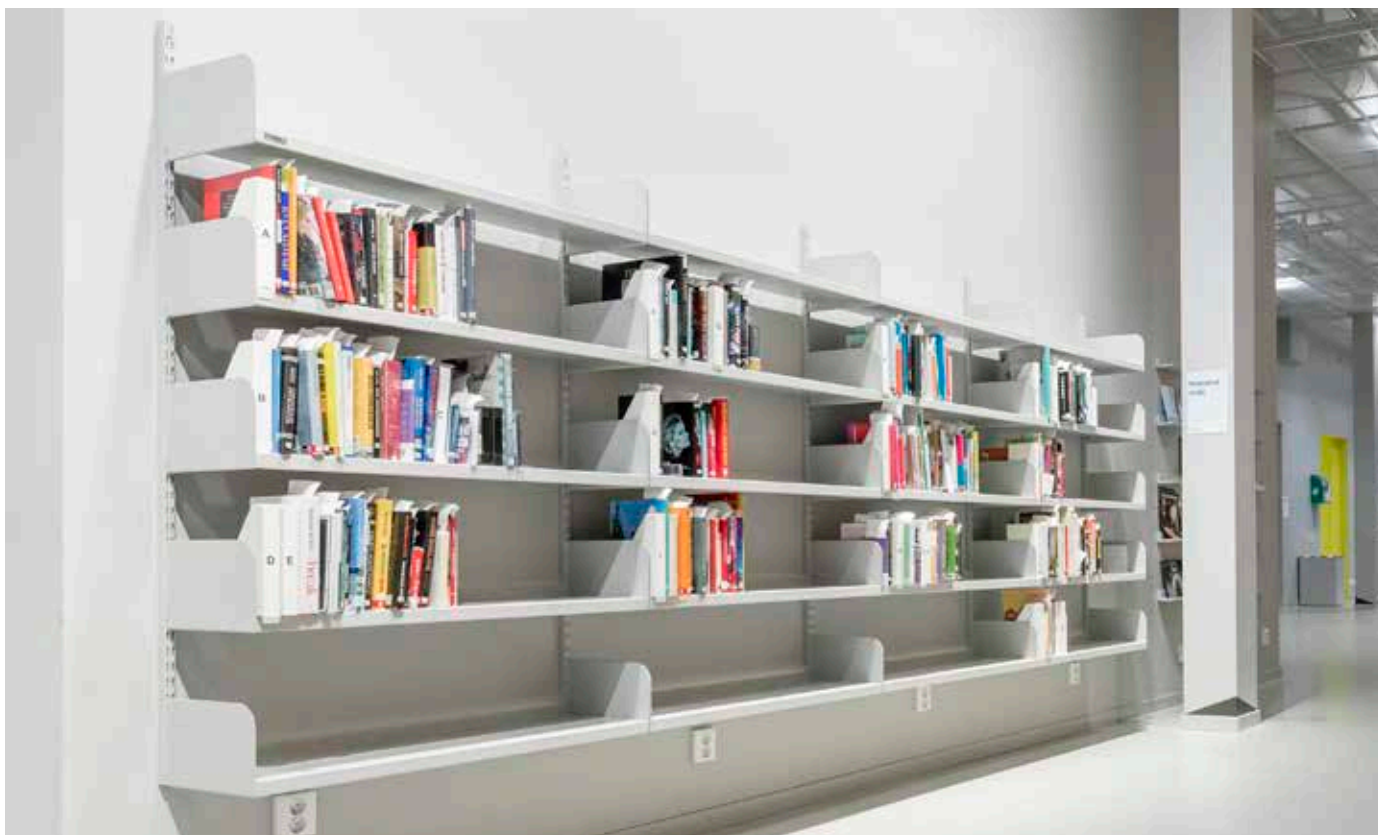

Prislista 2024:1

Väggfast system

Storsäljaren för fast montage i vägg. Komplettera med dekorativa trälister.

Lägg till praktiska tillbehör

Möbelfakta Sverige

Väggskena. 22x15mm.

11001	140 mm	82,00
11002	195 mm	65,00
11003	293 mm	68,00
11004	390 mm	69,00
11005	488 mm	77,00
11006	586 mm	82,00
11007	683 mm	94,00
11008	781 mm	92,00
11009	911 mm	101,00
11010	1009 mm	105,00
11012	1204 mm	114,00
11014	1400 mm	137,00
11016	1595 mm	144,00
11018	1790 mm	163,00
11020	1986 mm	163,00
11022	2181 mm	185,00
11024	2376 mm	265,00
11026	2571 mm	226,00

Skruv för väggskena

11000 T	Montage i trä, 10 st	43,00
11000 B	Montage i betong, 10 st	72,00
11000 E	Montage i gips, 10 st	157,00

Väggskena förstärkt. 22x22mm.

12006	586 mm	105,00
12007	683 mm	114,00
12008	781 mm	124,00
12009	911 mm	135,00
12010	1009 mm	138,00
12012	1204 mm	152,00
12014	1400 mm	179,00
12016	1595 mm	192,00
12018	1790 mm	213,00
12020	1986 mm	219,00
12022	2181 mm	242,00
12024	2376 mm	264,00
12026	2571 mm	284,00

Trälister för väggskena

11018 Bok MDF	Bok, 1790mm	176,00
11018 Björk MDF	Björk, 1790mm	176,00
11020 Bok MDF	Bok, 1986mm	187,00
11020 Björk MDF	Björk, 1986mm	187,00
11020 Ek MDF	Ek, 1986mm	187,00