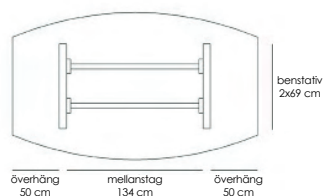

[Lös mer om Stand by på inoff.se/standby](https://inoff.se/standby)

Teknisk information / mått, cm Materialutförande Art.nr Pris

Exempel på kompletta bord, totalhöjd 72 cm.

Komplett ellips 190x100	Vit laminat / svart abs-kantlist / krom	53496	10030
Komplett ellips 190x100	Vit laminat / svart abs-kantlist / lack (Lack ovan: vit, svart, silver)	53497	10030
Komplett ellips 190x100	Björklaminat / björk abs-kantlist / krom	53498	10580
Komplett ellips 190x100	Björklaminat / björk abs-kantlist / lack (Lack ovan: vit, svart, silver)	53499	10580