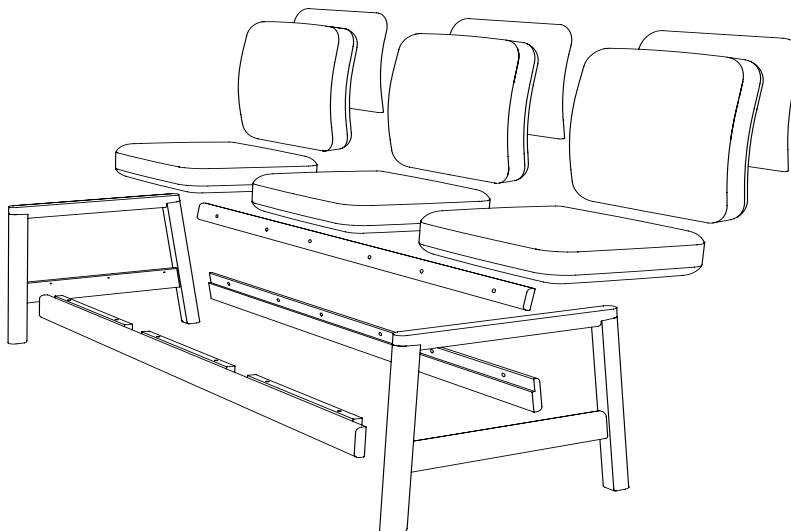

(komplett en enhet)

Stativ 2-sits soffa

Björk klarlack	59437 + 59445	3795
Björk vitbets	59438 + 59446	3795
Björk kundbets	59440 + 59448	4295

(komplett en enhet)

Stativ 3-sits soffa

Björk klarlack	59437 + 59449	4395
Björk vitbets	59438 + 59450	4395
Björk kundbets	59440 + 59452	4995

(komplett en enhet)

2. Sitt-/ryggmoduler

Sittmodul	59453	-	1395	1560	1700	1815	1970
Ryggmodul	59454	-	1395	1630	1830	2000	2220
Bakstycke	59455	-	1035	1160	1270	1360	1480

Tillval	Pris	KT/T1	T2	T3	T4	T5

Armstödsydd, per par (Tygätgång 3,6 lpm/par)	59456	-	1995	2885	3650	4295	5125
Extra klädsel till sittdyna	59457	-	895	1060	1200	1315	1470
Urinröv till sittdyna	59459	895	-	-	-	-	-
Urinröv till rygg	59460	895	-	-	-	-	-
Extra lack (för desinfektionsmedel)	59461	995	-	-	-	-	-
(Måste anges vid order)							
Filtfassar (bipackas)	59462	40	-	-	-	-	-
Delad klädsel (tillägg på KT/T1-pris ovan)		+5%	-	-	-	-	-

Bredd (fåtölj):	72 cm
Bredd (2-sits soffa):	136 cm
Bredd (3-sits soffa):	204 cm
Djup:	80 cm
Sitt höjd:	46 cm
Sitt djup:	53 cm
Total höjd:	81 cm

Volym fåtölj:	0,52 m3
Vikt fåtölj:	21 kg
Volym 2-sits soffa:	0,95 m3
Vikt 2-sits soffa:	35 kg
Volym 3-sits soffa:	1,4 m3
Vikt 3-sits soffa:	47,5 kg

Tygätgång fåtölj:	2,12 lpm
Delad klädsel fåtölj:	
Ryggdyna:	0,95 lpm
Sits:	0,66 lpm
Ryggpanel:	0,51 lpm

Tygätgång 2-sits:	4,24 lpm
Delad klädsel:	
Ryggdyna:	1,9 lpm
Sits:	1,32 lpm
Ryggpanel:	1,02 lpm

Tygätgång 3-sits:	6,36 lpm
Delad klädsel:	
Ryggdyna:	2,85 lpm
Sits:	1,98 lpm
Ryggpanel:	1,53 lpm

soffor / fåtöljer.