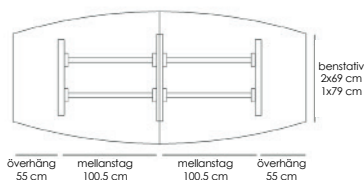

Komplett 240x120/80	Vit laminat / svart abs-kantlist / krom	53500	10865
Komplett 240x120/80	Vit laminat / svart abs-kantlist / lack (Lack ovan: vit, svart, silver)	53501	10865
Komplett 240x120/80	Björklaminat / björk abs-kantlist / krom	53502	11840
Komplett 240x120/80	Björklaminat / björk abs-kantlist / lack (Lack ovan: vit, svart, silver)	53503	11840