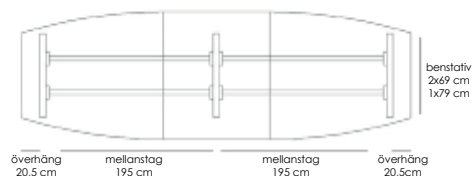

Komplett 440x120/80	Vit laminat / svart abs-kantlist / krom	53520	22630
Komplett 440x120/80	Vit laminat / svart abs-kantlist / lack (Lack ovan: vit, svart, silver)	53521	22630
Komplett 440x120/80	Björklaminat / björk abs-kantlist / krom	53522	24325
Komplett 440x120/80	Björklaminat / björk abs-kantlist / lack (Lack ovan: vit, svart, silver)	53523	24325