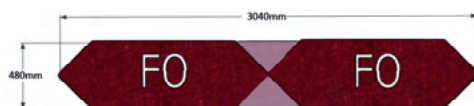

18 660:- brutto