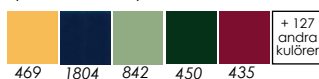

Materialutförande	Art.nr	Pris						
Bok svartbets/krom	54224	3455	-	-	-	-	-	-
Bok vitbets/krom	54225	3455	-	-	-	-	-	-
Bok kundbets/krom	54226	3800	-	-	-	-	-	-
Bok svartbets/lack	54227	3805	-	-	-	-	-	-
Bok vitbets/lack	54228	3805	-	-	-	-	-	-
Bok kundbets/lack	54229	4195	-	-	-	-	-	-

(Lack ovan: vit, svart, silver)

Klädd sits	Art.nr	Pris	KT/T1	T2	T3	T4	T5
Bok svartbets/krom	54230	-	3785	3845	3900	3945	4000
Bok vitbets/krom	54231	-	3785	3845	3900	3945	4000
Bok kundbets/krom	54232	-	4155	4220	4270	4315	4375
Bok svartbets/lack	54233	-	3805	3870	3920	3965	4025
Bok vitbets/lack	54234	-	3805	3870	3920	3965	4025
Bok kundbets/lack	54235	-	4195	4255	4310	4355	4410

(Lack ovan: vit, svart, silver)

Hel klädd	Art.nr	Pris	KT/T1	T2	T3	T4	T5
Helklädd/krom	54236	-	3550	3700	3825	3935	4075
Helklädd/lack	54237	-	3575	3720	3850	3955	4095

(Lack ovan: vit, svart, silver)

Tillval	Art.nr	Pris					
Lack, stativ - Valfri färg (RAL)	53847	Startkostnad 1950 kr per RAL-kulör. Därefter 75 kr/stol.					
Kopplingsbeslag (fast, bipackas)	53959	375	-	-	-	-	-
Filtassar, per stol (monterade)	54200	40	-	-	-	-	-
Laminat (villkor minimiantal 30 st)	54751	515	-	-	-	-	-

(Se urval nedan)