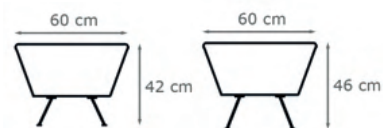

support.

Design: Tom Stepp

Support är en svenskproducerad serie som består av soffor och pallar som kläs i valfritt tyg, konstläder eller läder. Benen finns såväl i metall som trä och är alltid försedda med ställfötter och kan fås i två höjder, 42 eller 46 cm. Support har nozagbotten och är stoppad med kallskum.

Bordet Flex är anpassat för våra modulära soffserier, Play, Support och Flipper. Se sid 40.

[Läs mer om Support på inoff.se/support](http://inoff.se/support)

Materialutförande	Art.nr	Pris	KT/T1	T2	T3	T4	T5
Rak Pall 60, krom Längd: 60 cm Tygåtgång: 1,3 lpm Läderåtgång: 1,55 m²	51873	-	4135	4460	4735	4970	5270
Rak Pall 120, krom Längd: 120 cm Tygåtgång: 1,9 lpm Läderåtgång: 2,6 m²	51833	-	6350	6820	7225	7565	8005
Rak Pall 180, krom Längd: 180 cm Tygåtgång: 2,6 lpm Läderåtgång: 3,2 m²	51834	-	8595	9235	9790	10255	10855
Rund pall 90, krom Diameter: 90 cm Tygåtgång: 1,7 lpm Läderåtgång: 2 m²	52304	-	7565	7985	8345	8650	9045
Pall svängd 230, krom Diagonalmått: 230 cm Tygåtgång: 3 lpm Läderåtgång: 3,95 m²	52306	-	16150	16890	17530	18065	18760

Bredd: Se resp. produkt
Djup: 60 cm
Sitt höjd: 42 (46) cm
Sitt djup: 60 cm
Total höjd: 42 (46) cm

Tygåtgång: Se resp. produkt

Tillval	Pris							
Tillval valfri färg (RAL), per 1 st ben	54752	230	-	-	-	-	-	-
Kopplingsbeslag, per styck (Rekommenderas 2st per koppling)	53039	260	-	-	-	-	-	-
Bultning (istället för kopplingsbeslag)	54865	335	-	-	-	-	-	-
Powerdot Konsol Mini, Dubbel (Ange även 9355005009 eller 9355005101, se sida 92)	9001000209K	1490	-	-	-	-	-	-
Powerdot Konsol Mini, Enkel (Ange även 9355005009 eller 9355005101, se sida 92)	9001000109K	1390	-	-	-	-	-	-
Tillval trästativ (klarlackad ask, per 1 st ben)	54734	470	-	-	-	-	-	-
Tillval trästativ (kudbets NCS, per 1 st ben)	54735	650	-	-	-	-	-	-
Delad klädsel (tillägg på KT/T1-pris ovan)		+5%	-	-	-	-	-	-