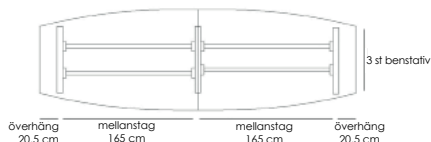

[Läs mer om Line på inoff.se/line](https://www.inoff.se/line)

Teknisk information / mått, cm

Materialutförande

Art.nr

Pris

Exempel på kompletta bord, totalhöjd 72 cm.

Komplett ellips 190x100	Vit laminat / svart abs-kantlist / krom	53468	9300
Komplett ellips 190x100	Vit laminat / svart abs-kantlist / lack (Lack ovan: vit, svart, silver)	53469	9140
Komplett ellips 190x100	Björklaminat / björk abs-kantlist / krom	53470	9850
Komplett ellips 190x100	Björklaminat / björk abs-kantlist / lack (Lack ovan: vit, svart, silver)	53471	9690
Komplett 240x120/80	Vit laminat / svart abs-kantlist / krom	53472	10295
Komplett 240x120/80	Vit laminat / svart abs-kantlist / lack (Lack ovan: vit, svart, silver)	53473	10135
Komplett 240x120/80	Björklaminat / björk abs-kantlist / krom	53474	11270
Komplett 240x120/80	Björklaminat / björk abs-kantlist / lack (Lack ovan: vit, svart, silver)	53475	11110
Komplett 320x120/80	Vit laminat / svart abs-kantlist / krom	53480	16845
Komplett 320x120/80	Vit laminat / svart abs-kantlist / lack (Lack ovan: vit, svart, silver)	53481	16295
Komplett 320x120/80	Björklaminat / björk abs-kantlist / krom	53482	17935
Komplett 320x120/80	Björklaminat / björk abs-kantlist / lack (Lack ovan: vit, svart, silver)	53483	17385
Komplett 380x120/80	Vit laminat / svart abs-kantlist / krom	53484	17845
Komplett 380x120/80	Vit laminat / svart abs-kantlist / lack (Lack ovan: vit, svart, silver)	53485	17295
Komplett 380x120/80	Björklaminat / björk abs-kantlist / krom	53486	19625
Komplett 380x120/80	Björklaminat / björk abs-kantlist / lack (Lack ovan: vit, svart, silver)	53487	19075
Komplett 440x120/80	Vit laminat / svart abs-kantlist / krom	53492	20805
Komplett 440x120/80	Vit laminat / svart abs-kantlist / lack (Lack ovan: vit, svart, silver)	53493	20255
Komplett 440x120/80	Björklaminat / björk abs-kantlist / krom	53494	22500
Komplett 440x120/80	Björklaminat / björk abs-kantlist / lack (Lack ovan: vit, svart, silver)	53495	21950