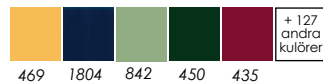

Knuff är en lägre barstol i två höjder med sitskal i formpressat trä på ett underrede i kromade eller lackade medar som standard. Sittskalet kan erhållas i svart-, vit- eller kundbetsad bok, med klädd sits eller helklädd.

[Läs mer om Knuff på inoff.se/knuff](https://inoff.se/knuff)

Materialutförande	Art.nr	Pris					
Bok svartbets/krom	53241	3615	-	-	-	-	-
Bok vitbets/krom	53242	3615	-	-	-	-	-
Bok kundbets/krom	53463	3980	-	-	-	-	-
Bok svartbets/lack	53955	3805	-	-	-	-	-
Bok vitbets/lack	53956	3805	-	-	-	-	-
Bok kundbets/lack (Lack ovan: vit, svart, silver)	53957	4180	-	-	-	-	-

Klädd sits	Pris	KT/T1	T2	T3	T4	T5	
Bok svartbets/krom	53243	-	3950	4010	4065	4110	4165
Bok vitbets/krom	53244	-	3950	4010	4065	4110	4165
Bok kundbets/krom	53464	-	4320	4380	4435	4480	4535
Bok svartbets/lack	53958	-	4115	4175	4230	4275	4330
Bok vitbets/lack	53859	-	4115	4175	4230	4275	4330
Bok kundbets/lack (Lack ovan: vit, svart, silver)	53960	-	4530	4590	4645	4690	4750

Hel klädsel	Pris	KT/T1	T2	T3	T4	T5	
Helklädd/krom	51767	-	3875	4035	4175	4290	4440
Helklädd/lack (Lack ovan: vit, svart, silver)	53861	-	4080	4240	4380	4495	4645

Tillval	Pris					
Lack, stativ - Valfri färg (RAL)	54292	Startkostnad 1950 kr per RAL-kulör. Därefter 75 kr/stol.				
Filtassar, per stol (monterade)	54200	40	-	-	-	-
Laminat (Villkor minimiantal 30 st) (Se urval nedan)	59497	505	-	-	-	-