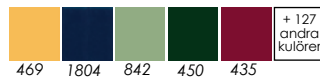

Materialutförande	Art.nr	Pris						

Bok svartbets/krom	54210	5985	-	-	-	-	-	-
Bok vitbets/krom	54211	5985	-	-	-	-	-	-
Bok kundbets/krom	54212	6585	-	-	-	-	-	-
Bok svartbets/lack	54213	5985	-	-	-	-	-	-
Bok vitbets/lack	54214	5985	-	-	-	-	-	-
Bok kundbets/lack	54215	6585	-	-	-	-	-	-

(Lack ovan: vit, svart, silver)

Klädd sits	Pris	KT/T1	T2	T3	T4	T5

Bok svartbets/krom	54216	-	6315	6375	6430	6475	6530
Bok vitbets/krom	54217	-	6315	6375	6430	6475	6530
Bok kundbets/krom	54218	-	6795	6855	6910	6955	7015
Bok svartbets/lack	54219	-	6315	6375	6430	6475	6530
Bok vitbets/lack	54220	-	6315	6375	6430	6475	6530
Bok kundbets/lack	54221	-	6795	6855	6910	6955	7015

(Lack ovan: vit, svart, silver)

Hel klädsel	Pris	KT/T1	T2	T3	T4	T5

Helklädd/krom	54222	-	5975	6120	6250	6355	6495
Helklädd/lack	54223	-	5975	6120	6250	6355	6495

(Lack ovan: vit, svart, silver)

Tillval	Pris					

Lack, stativ - Valfri färg (RAL)	53847	Startkostnad 1950 kr per RAL-kulör. Därefter 75 kr per stol.				
Armstöd per stol	54198	1270	-	-	-	-
<i>(Gäller endast för helklädsel)</i>						
Höj- och sänkbar	54869	795	-	-	-	-
Laminat (villkor minimiantal 30 st)	54751	515	-	-	-	-

(Se urval nedan)