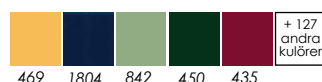

Tygåtgång 2 sitsar: 0,5 lpm
Läderåtgång sits: 0,4 m²

Tygåtgång helklädd: 0,55 lpm
Läderåtgång helklädd: 1,1 m²

Knuff är en lägre barstol i två höjder med sitskal i formpressat trä på ett underrede i kromade eller lackade medar som standard. Sittskalet kan erhållas i svart-, vit- eller kundbetsad bok, med klädd sits eller helklädd.

[Läs mer om Knuff på inoff.se/knuff](http://inoff.se/knuff)

Materialutförande	Art.nr	Pris						

Svartbetsad bok/krom	53237	3560	-	-	-	-	-	-
Vitbetsad bok/krom	53238	3560	-	-	-	-	-	-
Kundbets bok/krom	53461	3910	-	-	-	-	-	-
Svartbetsad bok/lack	53908	3750	-	-	-	-	-	-
Vitbetsad bok/lack	53909	3750	-	-	-	-	-	-
Kundbets bok/lack	53910	4130	-	-	-	-	-	-

(Lack ovan: vit, svart, silver)

Klädd sits	Pris	KT/T1	T2	T3	T4	T5

Svartbetsad bok/krom	53239	-	3860	3925	3975	4020	4080
Vitbetsad bok/krom	53240	-	3860	3925	3975	4020	4080
Kundbets bok/krom	53462	-	4170	4235	4285	4330	4390
Svartbetsad bok/lack	53911	-	4060	4120	4175	4220	4275
Vitbetsad bok/lack	53912	-	4060	4120	4175	4220	4275
Kundbets bok/lack	53913	-	4465	4530	4580	4625	4685

(Lack ovan: vit, svart, silver)

Hel klädsel	Pris	KT/T1	T2	T3	T4	T5

Helklädd/krom	52397	-	3725	3885	4025	4140	4290
Helklädd/lack	53914	-	3945	4105	4240	4360	4510

(Lack ovan: vit, svart, silver)

Tillval	Pris

Lack, stativ - Valfri färg (RAL)	54292	Startkostnad 1950 kr per RAL-kulör. Därefter 75 kr/stol.
Filtassar, per stol (monterade)	54200	40
Laminat (Villkor minimiantal 30 st)	59497	505