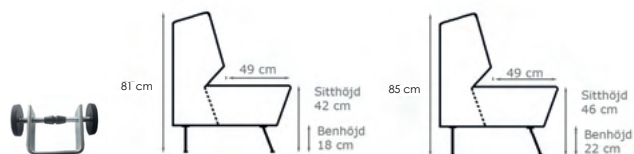

support.

Design: Tom Stepp

Support är en svenskproducerad serie som består av soffor och pallar som kläs i valfritt tyg, konstläder eller läder. Benen finns såväl i metall som trä och är alltid försedda med ställfötter och kan fås i två höjder, 42 eller 46 cm. Support har nozagbotten och är stoppad med kallsaum.

Bordet Flex är anpassat för våra modulära soffserier, Play, Support och Flipper. Se sid 40

[Läs mer om Support på inoff.se/support](http://inoff.se/support)