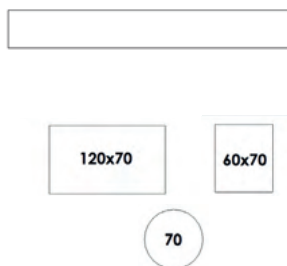

Mått (cm)	Klarlack	Kundbets	Förslag kundbets:	Information
60x70 120x70 180x70	offert** offert** offert**	offert** offert** offert**		Se sida 54 för information om räkneexempel.
diam 70	offert**	offert**	Vitbets	** Pga omvärldsläget och de variationer i pris och leveranstid som det innebär för bordsskivor i massiv ek väljer vi att tills vidare offerera detta från projekt till projekt.
Pris per m²	offert**	offert**		Svartbets

profile.

Massiv fingerskarvad ek fasad kant, tjocklek 20 mm. Önskas tjocklek 30 eller 40 mm kontakta oss för offert.