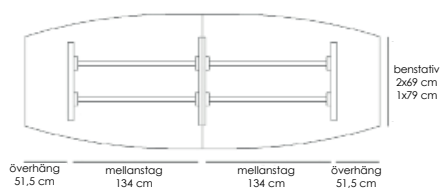

Komplett 380x120/80	Vit laminat / svart abs-kantlist / krom	53512	18680
Komplett 380x120/80	Vit laminat / svart abs-kantlist / lack (Lack ovan: vit, svart, silver)	53513	18680
Komplett 380x120/80	Björklaminat / björk abs-kantlist / krom	53514	20460
Komplett 380x120/80	Björklaminat / björk abs-kantlist / lack (Lack ovan: vit, svart, silver)	53515	20460