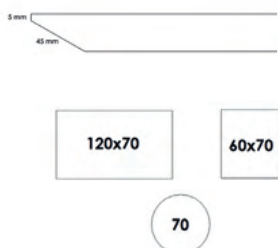

Mått (cm)	Klarlack	Kundbets	Förslag kundbets:	Information
60x70 120x70 180x70	offert** offert** offert**	offert** offert** offert**		Se sida 54 för information om räkneexempel.
diam 70	offert**	offert**	Vitbets	** Pga omvärldsläget och de variationer i pris och leveranstid som det innebär för bordsskivor i massiv ek väljer vi att tills vidare offerera detta från projekt till projekt.
Pris per m²	offert**	offert**		Svartbets

inoff.