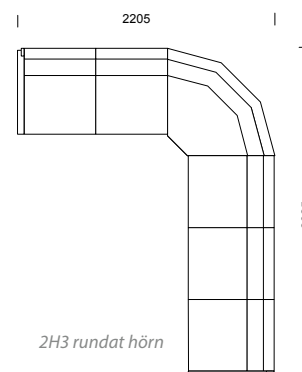

SKATE kombinationer

SKATE information sid 74-75.

93

KOMBINATIONER

Våra modulsoffor kan byggas i oändliga kombinationer!