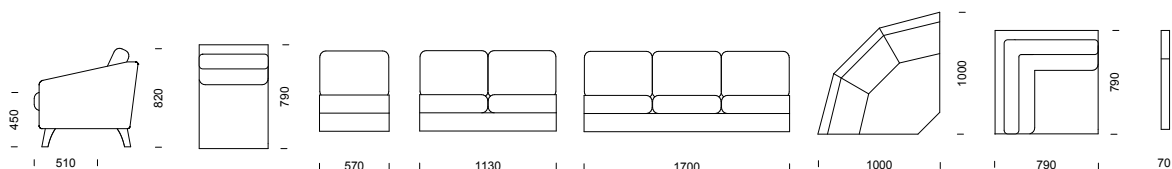

21

BUGG ritningar för fler kombinationer – se sidan 87.

BUGG
sektion

FAKTA Stomme i massivt trä med nozagbotten. Fast plywoodbotten som tillval. Stoppning i kallskum. All klädsel på både stomme och dynor är helt avtagbar och har förlängda dragkedjor. Ben i massiv björk. Tillval: ben i oljad eller lackad ek alt. i täcklackat utförande, ben i metall och medar i metall. Tillverkas även i specialmått.

BUGG sektionmöbel (pris i SEK)	b/d/h/sitthöjd/sitsdjup	Tyg- åtgång	Insänt tyg	Prisgr.1	Prisgr. 2	Prisgr. 3	Prisgr. 4	Läder standard
1-sitsmodul	570/790/820/450/510 mm	2,6 m	5 726	6 400	7 205	7 352	7 728	10 007
2-sitsmodul	1130/790/820/450/510 mm	4,3 m	8 850	9 827	11 154	11 398	12 020	15 846
3-sitsmodul	1700/790/820/450/510 mm	5,8 m	11 785	13 069	14 859	15 187	16 029	20 760
Hörndel, rundad	1000x1000 mm	4,2 m	13 074	14 208	15 505	15 741	16 349	20 243
Hörndel, vinkel	790x790 mm	4,2 m	13 074	14 208	15 505	15 741	16 349	20 243
Armstöd/par	Bredd 70 mm	1,8 m	3 607	4 052	4 486	4 565	4 766	6 675
Mellanarmstöd	–	0,6 m	2 226	2 306	2 447	2 612	2 823	4 048
Kombination 1VH2, vinkelhörn	1440x2000 mm	12,9 m	31 256	34 487	38 349	39 057	40 863	52 771
Kombination 1VH3, vinkelhörn	1440x2570 mm	14,4 m	34 193	37 730	42 053	42 846	44 873	57 684
Kombination 2VH2, vinkelhörn	2000x2000 mm	14,6 m	34 381	37 914	42 296	43 102	45 155	58 610
Kombination 2VH3, vinkelhörn	2000x2570 mm	16,1 m	37 316	41 157	46 003	46 891	49 164	63 523
Kombination 3VH3, vinkelhörn	2570x2570 mm	17,6 m	40 251	44 400	49 707	50 679	53 172	68 436
Kombination 2VH2VH2, vinkelhörn	2000x2710x2000 mm	23,1 m	56 304	61 949	68 954	70 242	73 522	94 697
Kombination 3VH3VH3, vinkelhörn	2570x3280x2570 mm	27,6 m	65 110	71 677	80 071	81 607	85 549	109 439
Kombination 1RH2, rundat hörn	1650x2210 mm	12,9 m	31 256	34 487	38 349	39 057	40 863	52 771
Kombination 1RH3, rundat hörn	1650x2780 mm	14,4 m	34 193	37 730	42 053	42 846	44 873	57 684
Kombination 2RH2, rundat hörn	2210x2210 mm	14,6 m	34 381	37 914	42 296	43 102	45 155	58 610
Kombination 2RH3, rundat hörn	2210x2780 mm	16,1 m	37 316	41 157	46 003	46 891	49 164	63 523
Kombination 3RH3, rundat hörn	2780x2780 mm	17,6 m	40 251	44 400	49 707	50 679	53 172	68 436
Kombination 2RH2RH2, rundat hörn	2210x3130x2210 mm	23,1 m	56 304	61 949	68 954	70 242	73 522	94 697
Kombination 3RH3RH3, rundat hörn	2780x3700x2780 mm	27,6 m	65 110	71 677	80 071	81 607	85 549	109 439
Komplett extraklädsel	–	–	Pris: 60% av produktens pris enl. ovan i resp. prisgrupp					
Extra klädsel/dyna	–	1,3 m	1 174	1 273	1 532	1 632	1 735	2 379
Armstödsskydd/par	–	1,1 m	1 039	1 236	1 486	1 552	1 671	2 341

BUGG tillval (se föregående uppslag)