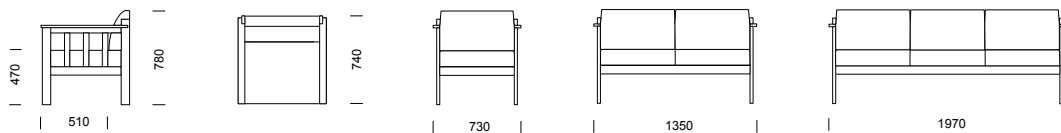

SKATE 2-sitssoffa

SKATE fåtölj

SKATE 3-sitssoffa

73

SKATE fätölj/soffa

Förse gärna **SKATE** med sidokuddar.

FAKTA Stomme i massiv björk. Kan täckmålas i svart eller vit (specialfärg mot tillägg).

Stoppling i kallsaum. All klädsel är helt avtagbar.