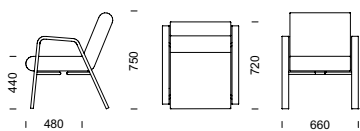

i pulverlackerat stål eller gavel i formpressat trä. Klädseln är helt avtagbar på samtliga varianter. Design: Staffan Lauthers

BIA fåtölj i björk.

BIA fåtölj i stålror med hög gavel.

BIA fåtölj i stålror med armstödsplattor i björk.

BIA fåtölj i stålror med låg gavel.

BIA fåtölj i björk

BIA fåtölj i stål

BIA
fåtölj

FAKTA Stomme i pulverlackerat stål (silver: RAL 9006). Sittelement i formpressad plywood med stoppning av kallskum. Klädseln är helt avtagbar. Sidogavlar finns i högt och lågt utförande och mellangavlar i stål finns i lågt utförande. Sidogavlar kan även fås i formpressad björkplywood. Den höga gaveln kan förses med armstödsplatta i bok, björk eller ek.

BIA fåtölj i björk (pris i SEK)

	b/d/h/sitthöjd/sitsdjup	Tyg- åtgång	Insänt tyg	Prisgr.1	Prisgr. 2	Prisgr. 3	Prisgr. 4
Fåtölj	660/720/750/440/480 mm	1,4 m	6 301	6 649	7 077	7 150	7 358
Extra klädsel	—	1,4 m	1 394	2 034	2 470	2 546	2 757

BIA fåtölj i stål (pris i SEK)

Fåtölj	580/720/750/440/480 mm	1,4 m	5 371	5 719	6 146	6 220	6 428
Extra klädsel	—	1,4 m	1 394	2 034	2 470	2 546	2 757

BIA tillval (pris i SEK)

	Trästativ täcklackat, vit/svart	Kromlackat stålrörsstativ	Pulverlackat stålrörsstativ specialkulör	Armstödsplattor	Sjukhusväv
	tillägg/enhet	tillägg/enhet	tillägg/enhet	tillägg/par	tillägg/enhet
fåtölj	750	1000 + startkostnad	500 + startkostnad	björk el. bok 575	850
	specialfärg mot tillägg			ek 655	