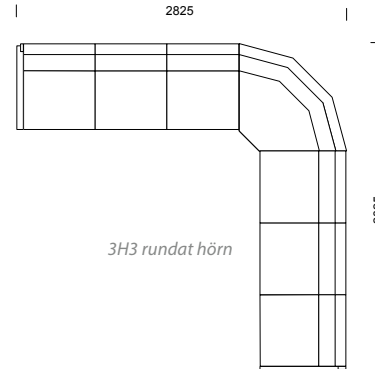

SKATE kombinationer

SKATE information sid 74-75.

93

KOMBINATIONER

Våra modulsoffor kan byggas i oändliga kombinationer!