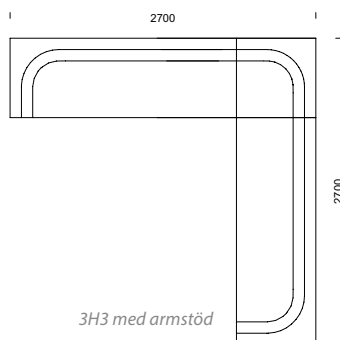

EDGE/EDGE GRANDE

EDGE information sid 38–41.

89

KOMBINATIONER

Våra modulsoffor kan byggas i oändliga kombinationer!