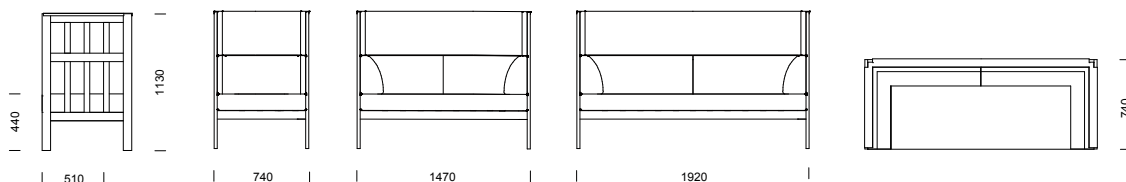

67

POKER SILENCE ritningar för kombinationer – se sidan 92.