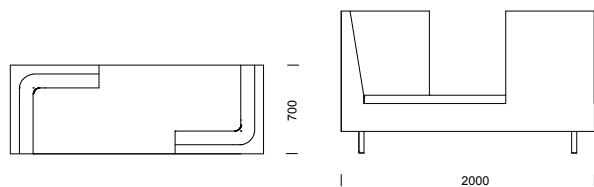

EDGE 3-sitssoffa med hög rygg, medar i pulverlackerat stål.

EDGE fästmanssoffa med hög rygg, ben i silverlackerad metall.

EDGE kan förses med ben i trä med metallkrage.

37

EDGE
soffa med hög rygg

EDGE 2-sitssoffa med hög rygg, ben i björk.