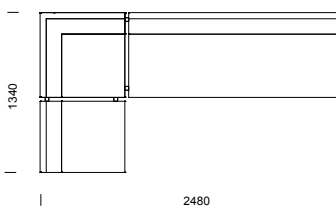

EDGE information sid 38–41.

89

KOMBINATIONER

Våra modulsoffor kan byggas i oändliga kombinationer!

CRICKET kombinationer

1H2
vinkelhörn utan armstöd

1H2
rundat hörn utan armstöd

2H3
vinkelhörn utan armstöd