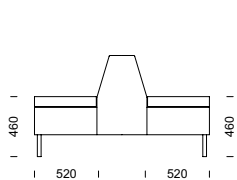

med Edge sektionsmöbel. Möbeln kan förses med eluttag och USB-anslutning. Design: Eva Nyberg och Catarina von Matérn – CAVA Design

EDGE GRANDE H

EDGE GRANDE I

EDGE GRANDE Z

EDGE GRANDE T

EDGE GRANDE i kombination med två stycken **EDGE 2-sitsmoduler** med ett armstöd.