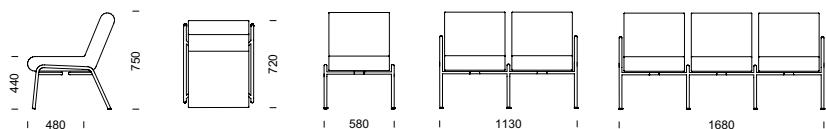

BIA fåtölj i stål (pris i SEK)

Fåtölj	580/720/750/440/480 mm	1,4 m	5 371	5 719	6 146	6 220	6 428
Extra klädsel	—	1,4 m	1 394	2 034	2 470	2 546	2 757

BIA tillval (pris i SEK)

	Trästativ täcklackat, vit/svart	Kromlackat stålrörsstativ	Pulverlackat stålrörsstativ specialkulör	Armstödsplattor	Sjukhusväv
	tillägg/enhet	tillägg/enhet	tillägg/enhet	tillägg/par	tillägg/enhet
fåtölj	750	1000 + startkostnad	500 + startkostnad	björk el. bok 575	850
	specialfärg mot tillägg			ek 655	

lackerat stål eller gavel i formpressat trä. Klädseln är helt avtagbar på samtliga varianter.

Design: Staffan Lauthers

BIA 2-sitssoffa med låg mellangavel och låga sidogavlar.

BIA 3-sitssoffa

BIA pall

BIA 4-sitssoffa totalbredd 223 cm

BIA 4-sitspall totalbredd 223 cm

BIA 3-sitspall

BIA
soffa & pall

FAKTA Stomme i pulverlackerat stålrör (silver: RAL 9006). Sittelement i formpressad plywood med stoppning av kallskum. Klädseln är helt avtagbar. Sidogavlar finns i högt och lågt utförande och mellangavlar i stål finns i lågt utförande. Sidogavlar kan även fås i formpressad björkplywood. Den höga gaveln kan förses med armstödsplatta i bok, björk eller ek.

BIA sektionsmöbel (pris i SEK)	b/d/h/sitthöjd/sitsdjup	Tyg- åtgång	Insänt tyg	Prisgr.1	Prisgr. 2	Prisgr. 3	Prisgr. 4
1-sitsmodul exkl. gavlar	500/720/750/440/480 mm	1,4 m	4 547	4 895	5 323	5 396	5 604
2-sitssoffa	1130/720/750/440/480 mm	2,8 m	10 171	10 840	11 660	11 804	12 203
3-sitssoffa	1680/720/750/440/480 mm	4,2 m	15 151	16 156	17 386	17 601	18 201
Pall	580/500/440/440/460 mm	0,6 m	2 517	2 621	2 805	2 836	2 926
2-sitspall	1130/500/440/440/460 mm	1,2 m	4 714	5 055	5 421	5 484	5 663
3-sitspall	1680/500/440/440/460 mm	1,8 m	6 907	7 487	8 037	8 134	8 400
Mellangavel, stål (låg)/st	40/-/-/- mm	-	633	633	633	633	633
Sidogavlar, stål (låg alt. hög)/st	50/-/-/- mm	-	823	823	823	823	823
Sidogavlar hög, björk/par	80/-/-/- mm	-	1 755	1 755	1 755	1 755	1 755