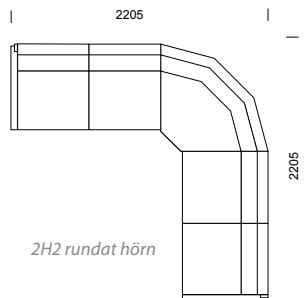

SKATE kombinationer

SKATE information sid 74-75.

93

KOMBINATIONER

Våra modulsoffor kan byggas i oändliga kombinationer!