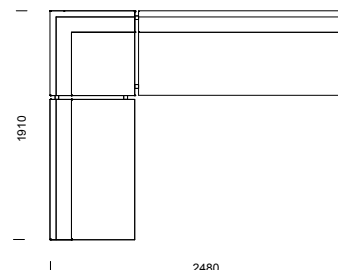

EDGE information sid 38–41.

89

KOMBINATIONER

Våra modulsoffor kan byggas i oändliga kombinationer!

CRICKET kombinationer

1H2
vinkelhörn utan armstöd

1H2
rundat hörn utan armstöd

2H3
vinkelhörn utan armstöd