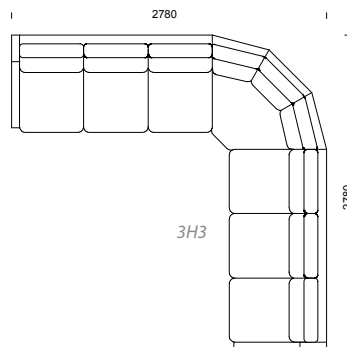

BRIDGE kombinationer

BRIDGE information sid 16-17.

Våra modulsoffor kan byggas
i oändliga kombinationer!