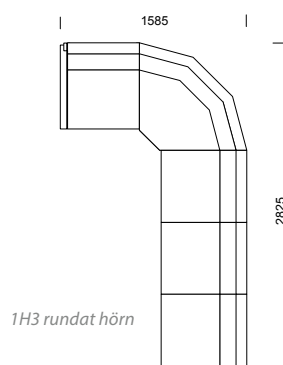

SKATE kombinationer

SKATE information sid 74-75.

93

KOMBINATIONER

Våra modulsoffor kan byggas i oändliga kombinationer!