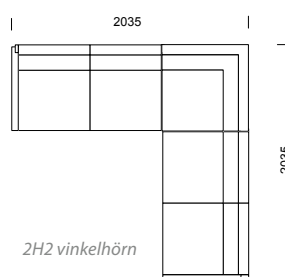

SKATE kombinationer

SKATE information sid 74-75.

93

KOMBINATIONER

Våra modulsoffor kan byggas i oändliga kombinationer!