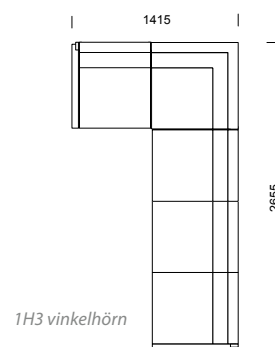

SKATE kombinationer

SKATE information sid 74-75.

93

KOMBINATIONER

Våra modulsoffor kan byggas i oändliga kombinationer!