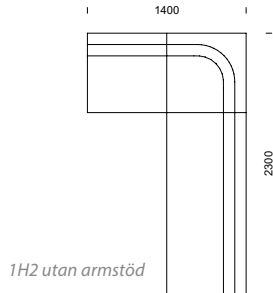

EDGE/EDGE GRANDE

EDGE information sid 38–41.

89

KOMBINATIONER

Våra modulsoffor kan byggas i oändliga kombinationer!