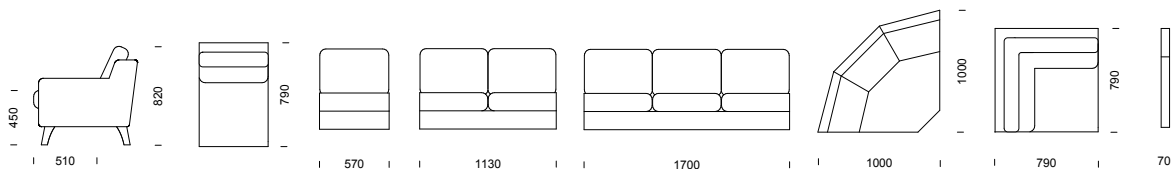

BRIDGE

BRIDGE ritningar för fler kombinationer – se sidan 86.

FAKTA Stomme i massivt trä med nozagbotten. Fast plywoodbotten som tillval. Stoppning i kallsaum. All klädsel på både stomme och dynor är helt avtagbar och har förlängda dragkedjor. Ben i massiv björk. Tillval: ben i oljad eller lackad ek alt. i täcklackat utförande, ben i metall och medar i metall. Tillverkas även i specialmått.

BRIDGE

BRIDGE sektionmöbel (pris i SEK)	b/d/h/sitthöjd/sitsdjup	Tyg- åtgång	Insänt tyg	Prisgr. 1	Prisgr. 2	Prisgr. 3	Prisgr. 4	Läder standard
1-sitsmodul	570/790/820/450/510 mm	2,6 m	5 726	6 400	7 205	7 352	7 728	10 007
2-sitsmodul	1130/790/820/450/510 mm	4,3 m	8 850	9 827	11 154	11 398	12 020	15 846
3-sitsmodul	1700/790/820/450/510 mm	5,8 m	11 785	13 069	14 859	15 187	16 029	20 760
Hörndel, rundad	1000x1000 mm	4,2 m	13 074	14 208	15 505	15 741	16 349	20 243
Hörndel, vinkel	790x790 mm	4,2 m	13 074	14 208	15 505	15 741	16 349	20 243
Armstöd/par	Bredd 70 mm	1,8 m	3 607	4 052	4 486	4 565	4 766	6 675
Mellanarmstöd	–	0,6 m	2 226	2 306	2 447	2 612	2 823	4 048
Kombination 1VH2, vinkelhörn	1440x2000 mm	12,9 m	31 256	34 487	38 349	39 057	40 863	52 771
Kombination 1VH3, vinkelhörn	1440x2570 mm	14,4 m	34 193	37 730	42 053	42 846	44 873	57 684
Kombination 2VH2, vinkelhörn	2000x2000 mm	14,6 m	34 381	37 914	42 296	43 102	45 155	58 610
Kombination 2VH3, vinkelhörn	2000x2570 mm	16,1 m	37 316	41 157	46 003	46 891	49 164	63 523
Kombination 3VH3, vinkelhörn	2570x2570 mm	17,6 m	40 251	44 400	49 707	50 679	53 172	68 436
Kombination 2VH2VH2, vinkelhörn	2000x2710x2000 mm	23,1 m	56 304	61 949	68 954	70 242	73 522	94 697
Kombination 3VH3VH3, vinkelhörn	2570x3280x2570 mm	27,6 m	65 110	71 677	80 071	81 607	85 549	109 439
Kombination 1RH2, rundat hörn	1650x2210 mm	12,9 m	31 256	34 487	38 349	39 057	40 863	52 771
Kombination 1RH3, rundat hörn	1650x2780 mm	14,4 m	34 193	37 730	42 053	42 846	44 873	57 684
Kombination 2RH2, rundat hörn	2210x2210 mm	14,6 m	34 381	37 914	42 296	43 102	45 155	58 610
Kombination 2RH3, rundat hörn	2210x2780 mm	16,1 m	37 316	41 157	46 003	46 891	49 164	63 523
Kombination 3RH3, rundat hörn	2780x2780 mm	17,6 m	40 251	44 400	49 707	50 679	53 172	68 436
Kombination 2RH2RH2, rundat hörn	2210x3130x2210 mm	23,1 m	56 304	61 949	68 954	70 242	73 522	94 697
Kombination 3RH3RH3, rundat hörn	2780x3700x2780 mm	27,6 m	65 110	71 677	80 071	81 607	85 549	109 439
Komplett extraklädsel	–	–	Pris: 60% av produktens pris enl. ovan i resp. prisgrupp					
Extra klädsel/dyna	–	1,3 m	1 174	1 273	1 532	1 632	1 735	2 379
Armstödsskydd/par	–	1,1 m	1 039	1 236	1 486	1 552	1 671	2 341

BRIDGE tillval (se föregående uppslag)