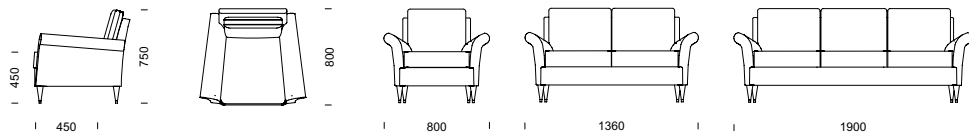

71

RETRO fätölj/soffa