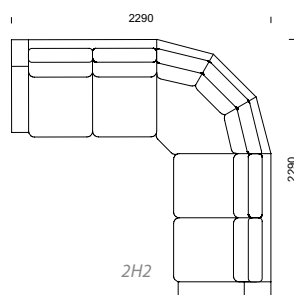

STRONG kombinationer

STRONG information sid 80–81.

Våra modulsoffor kan byggas
i oändliga kombinationer!