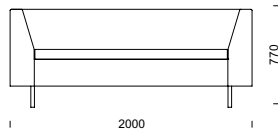

EDGE GRANDE I

41

EDGE GRANDE Z

EDGE GRANDE T

EDGE GRANDE H

EDGE GRANDE soffa/sektionsmöbel

FAKTA Stomme i plywood och foam samt stoppning av kallsaum. Avtagbar klädsel på sitsdynor. Som standard är sitsen fastsatt med kardborreband. Fastskruvad sitsdyna är tillval. Standard är ben i björk eller silverlackerad metall. Mot tillägg finns ben i lackad bok, oljad eller lackad ek liksom sockel samt små medar.