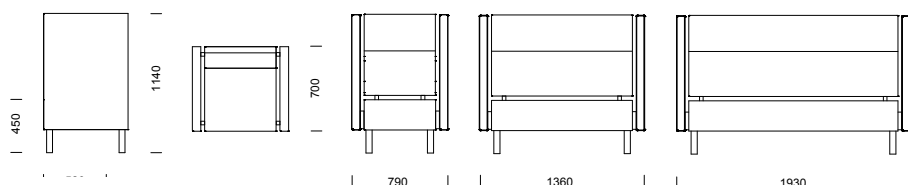

CRICKET HÖG med armstöd

31

CRICKET HÖG fätölj/soffa

FAKTA Stomme i massivt trä med nozagbotten. Stoppling i kallskum. Rekommenderas klädd i konstläder. Avstånd mellan sits, rygg och gavlar ger god avtorkningsmöjlighet. Standard är fast klädsel och ben i björk. Mot tillägg kan Cricket Hög fås med ben i lackad bok, oljad eller lackad ek samt ben i täcklackat utförande alternativt sockel, metallben och silverlackade medar.

CRICKET HÖG fätölj/soffa (pris i SEK)

	b/d/h/sitthöjd/sitsdjup	Tyg- åtgång	Insänt tyg	Prisgr. 1	Prisgr. 2	Prisgr. 3	Prisgr. 4
Hög fätölj med armstöd	790/700/1140/450/520 mm	5,5 m	10 261	11 174	12 400	12 617	13 212
Hög 2-sitssoffa med armstöd	1360/700/1140/450/520 mm	6,9 m	13 964	15 169	16 815	17 103	17 901
Hög 3-sitssoffa med armstöd	1930/700/1140/450/520 mm	8,4 m	16 365	17 866	19 899	20 256	21 241
Prydnadskuddar / par	400 x 400 mm	1,0 m	1 137	1 559	1 857	1 909	2 052
Prydnadskuddar / par	500 x 500 mm	1,2 m	1 263	1 671	1 975	2 023	2 164

**CRICKET
tillval**

	Möbel- tass i plast	Ben, trä täcklack- ade, vit/ svart	Ben, lackad bok el. ek, oljad ek	Ben, trä med me- tallkrage, silverlack	Ben, metall, RAL 9006, silverlack	Sockel, björk	Ben, förhöjda +20 mm	Medar, metall, RAL 9006, silverlack	Uttag El 230V/ USB
	tillägg/4 st	tillägg/enhet	tillägg/enhet	tillägg/enhet	tillägg/enhet	tillägg/enhet	tillägg/enhet	tillägg/enhet	
fätölj/1-sitsmodul						2 367			offe- reras
2-sitssoffa/-modul	200	632	800	671	671	2 762	774	879	
3-sitssoffa/-modul						3 156			

specialfärg
mot tillägg

specialfärg
mot tillägg

specialfärg
mot tillägg