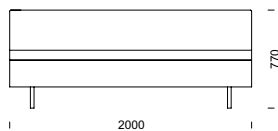

med Edge sektionsmöbel. Möbeln kan förses med eluttag och USB-anslutning. Design: Eva Nyberg och Catarina von Matérn – CAVA Design

EDGE GRANDE H

EDGE GRANDE I

EDGE GRANDE Z

EDGE GRANDE T

EDGE GRANDE i kombination med två stycken **EDGE 2-sitsmoduler** med ett armstöd.