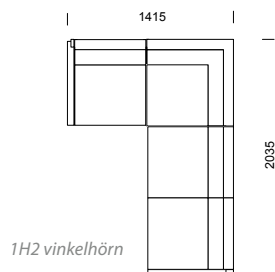

SKATE kombinationer

SKATE information sid 74-75.

93

KOMBINATIONER

Våra modulsoffor kan byggas i oändliga kombinationer!