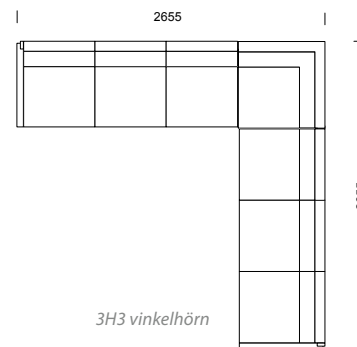

SKATE kombinationer

SKATE information sid 74-75.

93

KOMBINATIONER

Våra modulsoffor kan byggas i oändliga kombinationer!