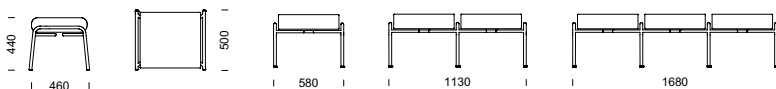

BIA fåtölj i stål (pris i SEK)

Fåtölj	580/720/750/440/480 mm	1,4 m	5 371	5 719	6 146	6 220	6 428
Extra klädsel	—	1,4 m	1 394	2 034	2 470	2 546	2 757

BIA tillval (pris i SEK)

	Trästativ täcklackat, vit/svart	Kromlackat stålrörsstativ	Pulverlackat stålrörsstativ specialkulör	Armstödsplattor	Sjukhusväv
	tillägg/enhet	tillägg/enhet	tillägg/enhet	tillägg/par	tillägg/enhet
fåtölj	750	1000 + startkostnad	500 + startkostnad	björk el. bok 575	850
	specialfärg mot tillägg			ek 655	

lackerat stål eller gavel i formpressat trä. Klädseln är helt avtagbar på samtliga varianter.

Design: Staffan Lauthers

BIA 2-sitssoffa med låg mellangavel och låga sidogavlar.

BIA 3-sitssoffa

BIA pall

BIA 4-sitssoffa totalbredd 223 cm

BIA 4-sitspall totalbredd 223 cm

BIA 3-sitspall

BIA
soffa & pall

FAKTA Stomme i pulverlackerat stålrör (silver: RAL 9006). Sittelement i formpressad plywood med stoppning av kallskum. Klädseln är helt avtagbar. Sidogavlar finns i högt och lågt utförande och mellangavlar i stål finns i lågt utförande. Sidogavlar kan även fås i formpressad björkplywood. Den höga gaveln kan förses med armstödsplatta i bok, björk eller ek.

BIA sektionsmöbel (pris i SEK)	b/d/h/sitthöjd/sitsdjup	Tyg- åtgång	Insänt tyg	Prisgr.1	Prisgr. 2	Prisgr. 3	Prisgr. 4
1-sitsmodul exkl. gavlar	500/720/750/440/480 mm	1,4 m	4 547	4 895	5 323	5 396	5 604
2-sitssoffa	1130/720/750/440/480 mm	2,8 m	10 171	10 840	11 660	11 804	12 203
3-sitssoffa	1680/720/750/440/480 mm	4,2 m	15 151	16 156	17 386	17 601	18 201
Pall	580/500/440/440/460 mm	0,6 m	2 517	2 621	2 805	2 836	2 926
2-sitspall	1130/500/440/440/460 mm	1,2 m	4 714	5 055	5 421	5 484	5 663
3-sitspall	1680/500/440/440/460 mm	1,8 m	6 907	7 487	8 037	8 134	8 400
Mellangavel, stål (låg)/st	40/-/-/- mm	-	633	633	633	633	633
Sidogavlar, stål (låg alt. hög)/st	50/-/-/- mm	-	823	823	823	823	823
Sidogavlar hög, björk/par	80/-/-/- mm	-	1 755	1 755	1 755	1 755	1 755