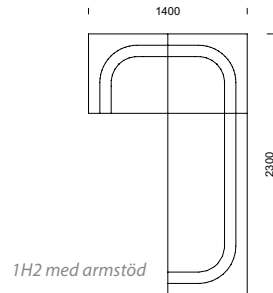

EDGE/EDGE GRANDE

EDGE information sid 38–41.

89

KOMBINATIONER

Våra modulsoffor kan byggas i oändliga kombinationer!