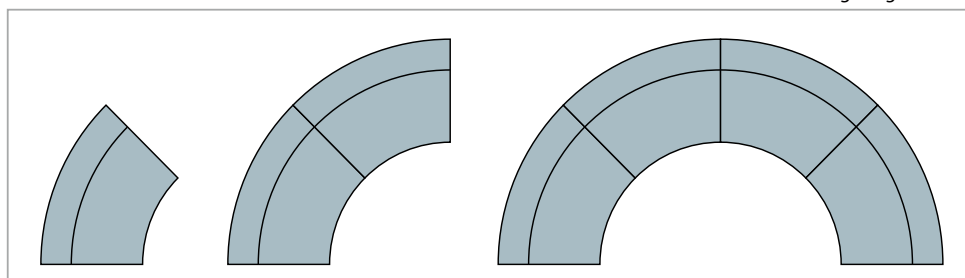

anslutning. Flexibla Cricket finns från fåtölj till riktigt stora kombinationer för att bli exakt så lång som krävs. Den har ben i trä eller metall alternativt med ar eller sockel. Cricket levereras med fastspikad klädsel som standard. Mot tillägg finns avtagbar klädsel (se Cricket tillval). Design: Peder Kallin

CRICKET kombination vinkelhörn 2VH2 med armstöd.

CRICKET kombination rundat hörn 3RH2 med armstöd.

NYHET! CRICKET finns från och med i år med 45-gradig hörndel.

CRICKET kan försees med ben i trä med metallkrage.