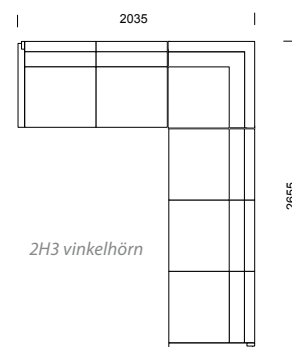

SKATE kombinationer

SKATE information sid 74-75.

93

KOMBINATIONER

Våra modulsoffor kan byggas i oändliga kombinationer!