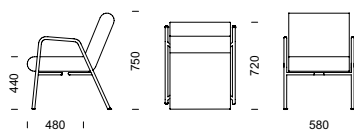

i pulverlackerat stål eller gavel i formpressat trä. Klädseln är helt avtagbar på samtliga varianter. Design: Staffan Lauthers

BIA fåtölj i björk.

BIA fåtölj i stålror med hög gavel.

BIA fåtölj i stålror med armstödsplattor i björk.

BIA fåtölj i stålror med låg gavel.

BIA fåtölj i björk

BIA fåtölj i stål

BIA
fåtölj

FAKTA Stomme i pulverlackerat stål (silver: RAL 9006). Sittelement i formpressad plywood med stoppning av kallskum. Klädseln är helt avtagbar. Sidogavlar finns i högt och lågt utförande och mellangavlar i stål finns i lågt utförande. Sidogavlar kan även fås i formpressad björkplywood. Den höga gaveln kan förses med armstödsplatta i bok, björk eller ek.

BIA fåtölj i björk (pris i SEK)

	b/d/h/sitthöjd/sitsdjup	Tyg- åtgång	Insänt tyg	Prisgr.1	Prisgr. 2	Prisgr. 3	Prisgr. 4
Fåtölj	660/720/750/440/480 mm	1,4 m	6 301	6 649	7 077	7 150	7 358
Extra klädsel	—	1,4 m	1 394	2 034	2 470	2 546	2 757