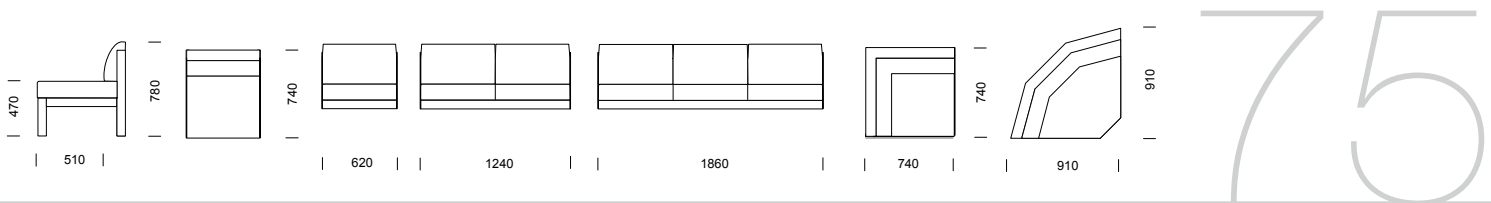

och allsidig. Finns från fåtölj till stora kombinationer. Alla modeller har avtagbar klädsel. Design: Peder Kallin

SKATE hörnsoffa i kombination 3RH2 med rundad hörndel.

SKATE hörnsoffa i kombination 3RH2 med rundad hörndel, baksida.