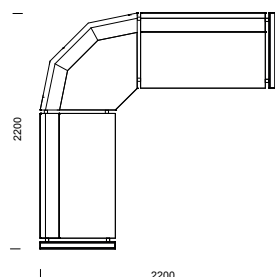

2H2
rundat hörn med armstöd