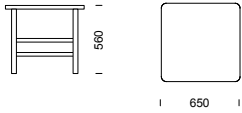

85

HOX soffbord