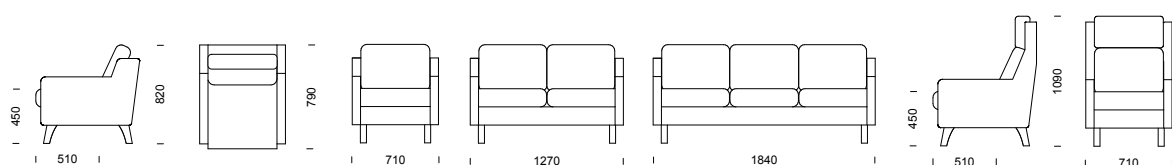

BIA sektionsmöbel (pris i SEK)	b/d/h/sitthöjd/sitsdjup	Tyg- åtgång	Insänt tyg	Prisgr.1	Prisgr. 2	Prisgr. 3	Prisgr. 4
1-sitsmodul exkl. gavlar	500/720/750/440/480 mm	1,4 m	4 547	4 895	5 323	5 396	5 604
2-sitssoffa	1130/720/750/440/480 mm	2,8 m	10 171	10 840	11 660	11 804	12 203
3-sitssoffa	1680/720/750/440/480 mm	4,2 m	15 151	16 156	17 386	17 601	18 201
Pall	580/500/440/440/460 mm	0,6 m	2 517	2 621	2 805	2 836	2 926
2-sitspall	1130/500/440/440/460 mm	1,2 m	4 714	5 055	5 421	5 484	5 663
3-sitspall	1680/500/440/440/460 mm	1,8 m	6 907	7 487	8 037	8 134	8 400
Mellangavel, stål (låg)/st	40/-/-/- mm	-	633	633	633	633	633
Sidogavlar, stål (låg alt. hög)/st	50/-/-/- mm	-	823	823	823	823	823
Sidogavlar hög, björk/par	80/-/-/- mm	-	1 755	1 755	1 755	1 755	1 755

gavel. Båda serierna har givetvis vändbara plymår, avtagbar klädsel samt en rad tillvalsmöjligheter.
Design: Peder Kallin

BRIDGE 3-sitssoffa och fåtölj med ben i massiv björk.

BRIDGE 2-sitssoffa

BRIDGE kan förSES med låg, öppen gavel och ben i antingen trä eller metall samt medar. All klädsel på stomme och dynor är helt avtagbar del för del.