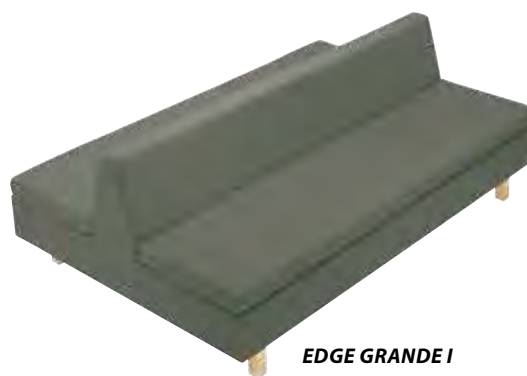

EDGE GRANDE soffa/sektionsmöbel

Edge Grande är mer än en soffa. Dels är den två soffor i en, men den är också en sittgrupp som ger många möjligheter till möblerande funktion. Välj mellan de fyra olika modellerna och kombinera om du vill även

med Edge sektionsmöbel. Möbeln kan förses med eluttag och USB-anslutning. Design: Eva Nyberg och Catarina von Matérn – CAVA Design