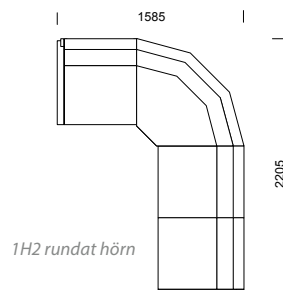

SKATE kombinationer

SKATE information sid 74-75.

93

KOMBINATIONER

Våra modulsoffor kan byggas i oändliga kombinationer!