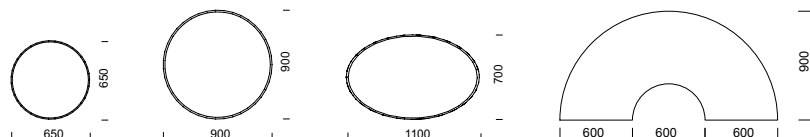

KUBB rund pall
Ø 65 cm
Ø 90 cm

KUBB rektangulär pall
60x100 cm
60x150 cm

KUBB kvadratisk pall
60x60 cm

KUBB halvcirkelformad pall
180 x 90 cm

KUBB ellipsformad pall
110 x 70 cm

53

KUBB pall

FAKTA Pallar med ben i björk. Som tillval finns ben i lackad bok, oljad eller lackad ek, ben i metall alternativt medar i silverlack. Avtagbar klädsel. Stopning av kallsaum.