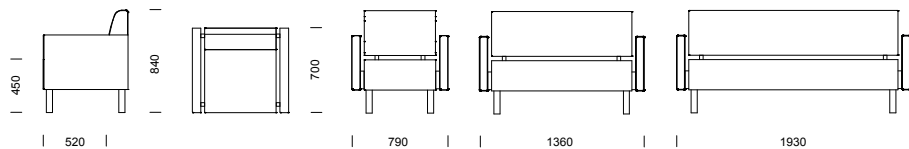

CRICKET med armstöd