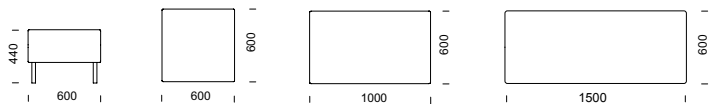

KUBB rund pall
Ø 65 cm
Ø 90 cm

KUBB rektangulär pall
60x100 cm
60x150 cm

KUBB kvadratisk pall
60x60 cm

KUBB halvcirkelformad pall
180 x 90 cm

KUBB ellipsformad pall
110 x 70 cm

53

KUBB pall

FAKTA Pallar med ben i björk. Som tillval finns ben i lackad bok, oljad eller lackad ek, ben i metall alternativt medar i silverlack. Avtagbar klädsel. Stopning av kallsaum.