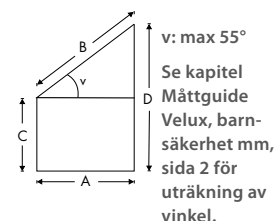

### Färdighöjd

Om nischmått är angett på beställning drar vi av som standard 2 cm. Vi rekommenderar däremot att man drar av 3 cm när lamellerna går mot golv. Detta ska uppges vid beställning.

OBS! Färdighöjd är alltid inkl. beslag.

### Måttförklaring:

Var nogra med att alltid uppgge monteringshöjden.

### Typ:

TYP 1  
Frihängande

Ange färdigmått.

TYP 5  
Skräfönster

Uppge nischmått.  
Alltid fyra mått.  
Glöm inte uppges luft  
mellan lamell och golv,  
minimum 2 cm.

TYP 2  
Wire/lodrät  
styrning

Ange nischmått.