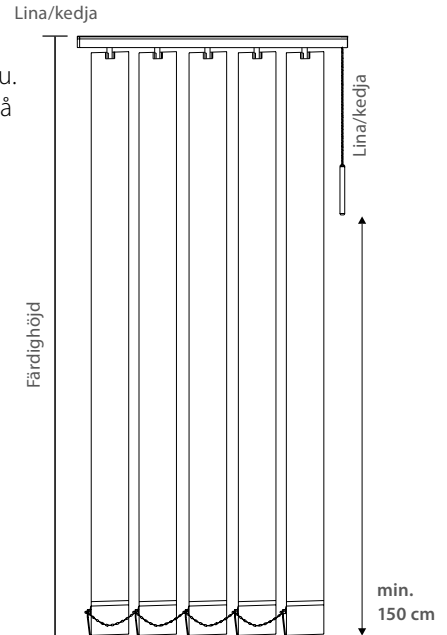

BETJÄNING

Välj mellan följande betjäningmöjligheter

1. **Lina/kedja:** Lina i vitt, grått eller svart för drag. Kedja i vitt, grått, svart i plast eller stål för vinkling av lameller. Kedjetyngd i vitt eller alu. Lina/kedjelängd: levereras enligt EN 13120, och kan placeras på höger eller vänster sida.
2. **Lina/vridstång:** Lina i vitt, grått eller svart för drag. Transparent asd vridstång i plast för vinkling av lameller i 50, 100, 150 och 300 cm.
3. **Kedjedrag:** Ändlös kedja till både drag och vinkling av lameller - i vitt, grått, svart plast eller stål. Finns i 40, 50, 60, 70, 75, 80, 90, 100, 110, 120, 125, 150, 175, 200, 250, 300 och 350 cm.
4. **Drag-/vridstång:** Vit, grå eller svart aluminiumstång i valfri längd upp till 150 cm. Används till både drag och vinkling av lameller. Går inte att få med 63 mm.
5. **Motor:** Välj mellan 230V standardmotor eller motor med inbyggd RTS mottagare. Se avsnitt motorisering för styrning. Vid typ 2 och 4 används 2 motorer.
6. **PowerView®:** 18V motor, som kan styras med fjärrkontroll eller app, se avsnitt PowerView®.

Lamellgardiner kan levereras med betjäningsskedja och bottenkedja i stål mot prillägg.

PARKERING AV LAMELLER

Nedanstående parkeringsmöjligheter. Typ 6 endast med mittparkering. Med lina/kedja är det möjligt att få en skena med två betjäningar, vilket gör det möjligt att få asymmetrisk parkering och betjäning i varsin sida. Vinkling sker endast på en sida. Pris som för två separata gardiner.

* Mittersta vagnen kommer skjutas tillbaka lite från skenans mittstycke. Detta har ingen funktionell betydelse.

Betjäning kan placeras valfritt i höger eller vänster sida.

Överlapp

89/127 mm lameller kan tillverkas med överlapp på motsatt betjäningssida för typ 1 och 5 - endast med parkering på höger eller vänster sida. Med betjäningstång tillverkas alltid överlapp på parkeringssidan. Överlapp är inte möjligt med kedjedrag och PowerView®.

Flexibelt ändstopp

Typ 1 med betjäning lina/kedja levereras som standard med flexibelt ändstopp som minskar parkeringsbredd. Övriga typer och betjäningar levereras med fast ändstopp.