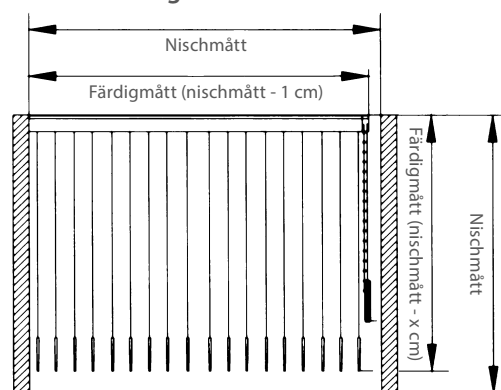

För att uppnå den optimala lösningen till ditt fönster erbjuds lameller i tre bredder: 63, 89 och 127 mm.

## MÅTTAGNING

Se under respektive fönstertyp för korrekt beställning.

### Färdighöjd

Om nischmått är angett på beställning drar vi av som standard 2 cm. Vi rekommenderar däremot att man drar av 3 cm när lamellerna går mot golv. Detta ska uppges vid beställning.

OBS! Färdighöjd är alltid inkl. beslag.

### Måttförklaring:

Var nogra med att alltid uppgge monteringshöjden.