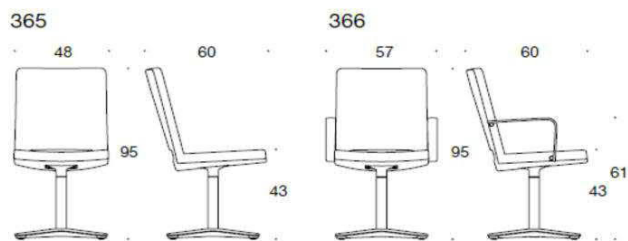

SoftX

Design Julia Läufer, Marcus Keichel

SoftX - Konferensstol med kryssfot

SoftX är en helklädd stol med fyrfotskryss. Den passar för många olika miljöer från konferensrum till restauranger. Kan fås både med och utan armstöd.

367

368