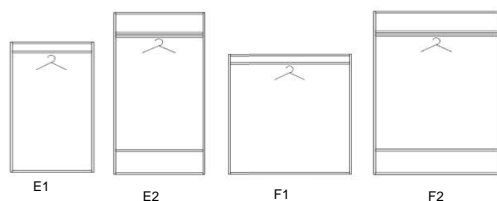

CAPA

Stommen finns i vit eller svart, sockel 22 mm, 100 mm eller benställning 100 mmm

Art.nr	Stomme	Vit	Svart
A1/Sockel 22mm		1700	1424
A1/Ben 100mm		1817	2094
A1/Sockel 100mm		3056	3212
B1/Sockel 22mm		1821	2079
B1Ben 100mm		2215	2473
B1/Sockel 100mm		3278	3379
C1/Sockel 22mm		2068	2419
C1/Ben 100mm		2462	2884
C1/Sockel 100mm		3525	3789
C2/Sockel 22mm		1179	1875
C2/Ben 100mm		2585	3158
C2/Sockel 100mm		3648	4064
D1/Sockel 22mm		2152	2574
D1/Ben 100mm		2546	2968
D1/sockel 100mm		3609	3874
D2/Sockel 22mm		2686	3426
D2/Ben 100mm		3080	3820
D2/Sockel 100mm		4143	4725
E1/Sockel 22mm		3235	3537
E1/Ben 100mm		4023	4355
E1/Sockel 100mm		6149	6167
E2/Sockel 22mm		4228	4725
E2/Ben 100mm		5016	5513
E2/Sockel 100mm		7142	7324
F1/Sockel 22mm		4167	4563
F1/Ben 100mm		5109	5505
F1/Sockel 100mm		7319	7563
F2/Sockel 22mm		5796	6409
F2/Ben 100 mm		6737	7351
F2/Sockel 100 mm		8948	9410