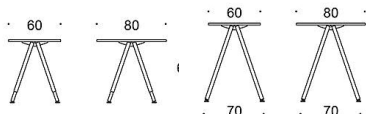

Snap

Snap, bordsskiva finns i vit laminat, grå laminat eller björklaminat. Stålunderrede med 4 ben i vit eller svart. (trevärdigt), fast höjd 72 cm. Stativet har dolda hjul som gör det enkelt att flytta. 1 person kan enkelt fälla ihop och packa borden på transportvagnen.

Art.nr	Beskrivning	Vit laminat	Grå laminat	Björk laminat
SNAP/41407	Snap fällbord, 140x70 cm, fast höjd 72 cm			
	Stativ vit	10196	10897	10912
	Stativ svart	10196	10897	10912
SNAP/41807	Snap fällbord, 180x70 cm, fast höjd 72 cm			
	Stativ vit	10963	11804	11816
	Stativ svart	10963	11804	11816
SNAP/41008	Snap fällbord, 100x80 cm, fast höjd 72 cm			
	Stativ vit	9577	10093	10111
	Stativ svart	9577	10093	10111
SNAP/41208	SNAP/41208 Snap fällbord, 120x80 cm, fast höjd 72 cm			
	Stativ vit	9866	10478	10595
	Stativ svart	9866	10478	10595
SNAP/41408	Snap fällbord, 140x80 cm, fast höjd 72 cm			
	Stativ vit	10257	10856	10985
	Stativ svart	10257	10856	10985
SNAP/41608	Snap fällbord, 160x80 cm, fast höjd 72 cm			
	Stativ vit	10632	11268	11410
	Stativ svart	10632	11268	11410
SNAP/41808	Snap fällbord, 180x80 cm, fast höjd 72 cm			
	Stativ vit	11037	11644	11799
	Stativ svart	11037	11644	11799
SNAP/42008	Snap fällbord, 200x80 cm, fast höjd 72 cm			
	Stativ vit	11442	12080	12288
	Stativ svart	11442	12080	12288

Tillbehör

Transportvagn, bredd 450 mm, max 10 st bord, svart	14540
Transportvagn, bredd 650 mm, max 10 st bord, svart	14993

Alku A-Ben

Design Iro Viljanen

Alku - Universalbord med A-ben

Arbetsbordet Alku med A-ben i metall finns att få med bordsskivor i olika storlekar. Arbetsbordet finns i två höjder: höjjustering 63–85 cm samt den fasta höjden 90 cm. Bordets form är designad att vara så enkel som möjligt, inte ens höjjusteringsmekanismen döljs.

Alku A-Ben

Alku bord, A-ben, skiva laminat vit, manuell höjdjustering 63-8 cm, eller fast höjd 90 cm, ben vit, vita skruvar för höjdjustering. Alku bord går att få i ek, ask och betsad ask som special.