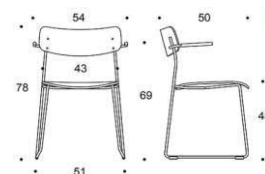

Ella - Medar Armstöd

		Betsad Vit/Svart och färger	Ek	Ask	Valnöt			
	743990							
	Ella klädd med korta armstöd							
	Svart/vit	4803.10	4865.84	4748.69	4985.84			
	Krom RAL-färg	4819.48 5042.53	4953.32 5105.27	4836.17 4988.12	5072.92 5224.87			
		PG02	PG04	PG05	PG06	PG07	PG08	PG12
	Ella klädd sits. Med korta armstöd.							
	Ek	5009.61	5259.08	5394.16	5558.88	5733.68	5933.36	7206.98
	Ask	4968.44	5217.91	5352.99	5517.71	5692.51	5892.19	7165.81
	Betsad Vit/Svart/ Färger	4998.34	5247.81	5382.87	5547.61	5722.41	5922.09	7195.71
	Valnöt	5059.61	5309.08	5444.16	5608.88	5783.68	5983.36	7256.98
	Ella klädd sitt och rygg. Med korta armstöd.							
	Ek	5649.85	6008.18	6202.21	6438.81	6689.88	6976.70	8806.08
	Ask	5649.85	6008.18	6202.21	6483.81	6689.88	6976.70	8806.08
	Betsad Vit/Svart/ Färger	5649.85	6008.16	6202.25	6438.81	6689.88	6976.70	8806.08
	Valnöt	5711.12	6069.45	6263.48	6500.08	6751.15	7037.97	8867.35
	Ella klädd helklädd. Med korta armstöd fyrbensstativ . Helklädd							
		5689.74	6156.93	6409.89	6718.38	7045.72	7419.68	9804.82