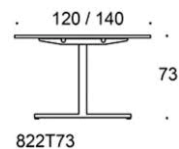

Frankie

Frankie bänkbord, höjd 73 cm, skiva i olika storlekar och material: vit laminat (L11), ekfanér (TA), askfanér (SAP), vitbetsad askfanér (SAP1), svartbetsad askfanér (SAP9), T-ben metall: vit (MP11), svart (MP16) eller krom (KR), Inspiring Colours finns som tillval. Vid önskemål om andra material, storlekar och former kontakta kundservice för offert.

822T73

	Beskrivning	Vit laminat	Ek	Ask	Betsad askvit, svart
	822T73420140B				
	Frankie bänkbord med T-ben 420x140 cm, höjd 73 cm, går att få med 6x2 st eluttag samt tillval Vit 35005 Svart 37835	35005 37835	56316 59145	54454 57284	56484 59313
	822T73540120B				
	Frankie bänkbord med T-ben 540x140 cm, höjd 73 cm, går att få med 6x2 st eluttag samt tillval Vit 37544 Svart 40559	37544 40559	60508 63522	58397 61411	60789 63803