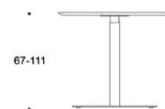

Alku Bänkbord

Alku bänkbord, skiva laminat vit, manuell höjdjustering 63-87 cm, ben vit, vita skruvar för höjdjustering

	Beskrivning	Vit Laminat
	499A160120 120x160 Ben vita	7497
	499A160140 Alku 140x160 Ben vita	8003
	499A160160 Alku 160x160 Ben vita	8446
	499A160180 Alku 180x160 Ben vita	8960
	499A160200 Alku 200x160 Ben vita	9347

Bobby

Bordsskiva: ekfanér, vit laminat eller svart matt laminat. Justerbar höjd 67-111 cm
Höjdjusterbar bas: målad svart eller vit

	Beskrivning	Vit Laminat	Svart Laminat	EK
	752101 60x80 cm Stativ Vit/svart	9885	11914	10506
	726723 60x100 cm Stativ Vit/svart	10150	13574	10813