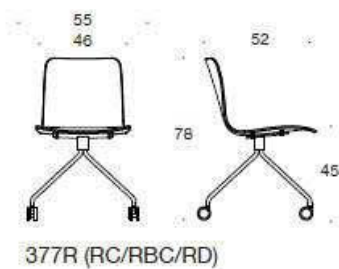

Sola

Design Antti Kotilainen

Sola - Universalstol med fyrfotskryss samt hjul

Sola stolen med hjul passar för kortvarigt arbete i konferensrummet eller på arbetsstationen. Stolen kan fås med många olika klädslar, eller i en oklädd version. Sola stolen är cirkulär. Sittskalen passar alla Sola stol stativ.