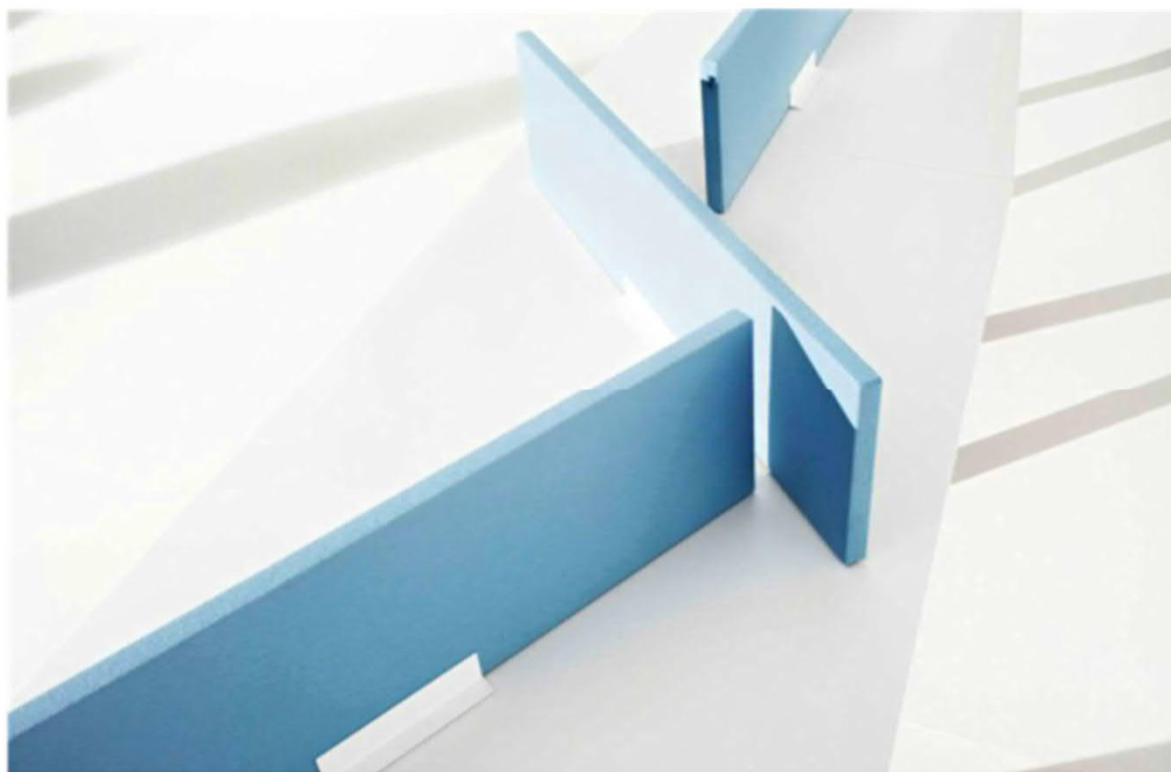

FACE

Design Pekka Toivola, Iiro Viljanen

Face - Bordsskärm för fri utplacering

Den fristående bordsskärmen Face med flexibel bas kan enkelt placeras i önskad position på bordsytan. Så här skapas lugnare arbetsområden. Skärmens akustiska egenskaper dämpar ljudet. Materialet på insidan är av återvunnen och allergitestad polyesterfiber.