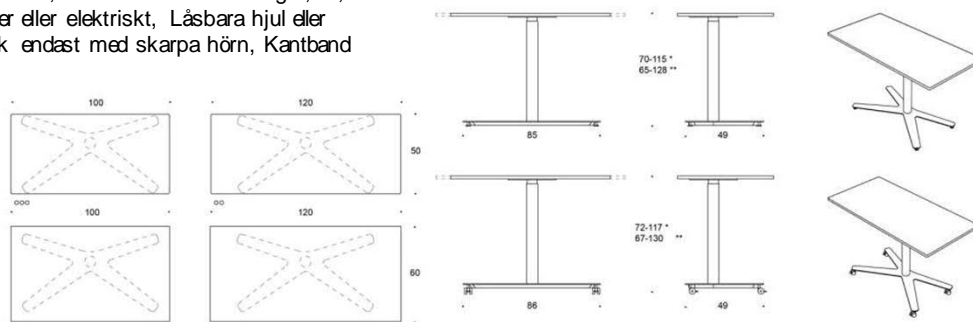

Jojo Kryssfot

Bordsskiva finns i björk, vit och grå laminat, ekfaner. Stativ finns i grå, vit, svart färg. Höjdjustering med gasfjäder eller elektriskt, Låsbara hjul eller justerbara glidfötter, Rundade hörn (ek endast med skarpa hörn, Kantband i laminerade bordsskivor

Beskrivning	Vit Laminat	Grå Laminat	Björk laminat	Ek
Jojo 100*50 cm, Höjdjustering med gasfjäder 70-115cm				
Stativ mellangrå,vit,svart	8480	8090	6420	9661
Jojo rundade hörn 100*50 cm, Höjdjustering med gasfjäder 70-115cm				
Stativ mellangrå,vit,svart	7865	7908	7936	
Jojo rundade hörn 120*50 cm, Höjdjustering med gasfjäder 70-115cm				
Stativ mellangrå,vit,svart	7936	7982	8020	
Jojo 100*60 cm, Höjdjustering med gasfjäder 70-115cm				
Stativ mellangrå,vit,svart	7518	7791	7928	7822
Jojo 120*60 cm, Höjdjustering med gasfjäder 70-115cm				
Stativ mellangrå,vit,svart	7631	7737	8283	8066
Jojo 100*50 cm, Elektrisk höjdjustering 65-128cm				
Stativ mellangrå,vit,svart	9941	9552	7881	11122
Jojo rundade hörn 100*50 cm, Elektrisk höjdjustering 65-128cm				
Stativ mellangrå,vit,svart	9327	9369	9398	
Jojo rundade hörn 120*50 cm, Elektrisk höjdjustering 65-128cm				
Stativ mellangrå,vit,svart	9397	9443	9482	
Jojo 100*60 cm, Elektrisk höjdjustering 65-128cm				
Stativ mellangrå,vit,svart	8980	9253	9389	9284
Jojo 120*60 cm, Elektrisk höjdjustering 65-128cm				
Stativ mellangrå,vit,svart	9093	9199	9744	9528