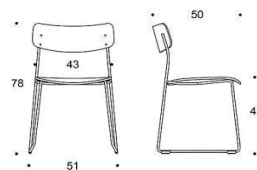

Ella - Medar

Sits och ryggstöd: Laminat: vit eller svart. Faner: ek, valnöt, ask eller betsad ask (svart, vit, röd, grön, brun, greige) Sitt höjd 45cm. Klädselalternativ: utan klädsel Armstöd: svart plast Metallstativ: svart, vit, röd, grön, brun, greige, krom, Inspiring Colours

Beskrivning	Betsad Vit/Svart och färger		Ek	Ask	Valnöt			
	PG02	PG04	PG05	PG06	PG07	PG08	PG12	
744629 Ella klädd, utan armstöd	Svart/vit		4443.94	4506.68	4389.53	4626.28		
	Krom		4503.8	4566.54	4449.39	4686.14		
	RAL-färg		4683.38	4746.12	4628.97	4865.72		
Ella klädd sits. Utan armstöd	Ek	4650.46	4899.93	5035.01	5199.73	5374	5574.21	6847.83
	Ask	4609.29	5858.76	4983.84	5158.56	5333.36	5533.04	6806.66
	Betsad Vit/Svart/ Färger	4639.19	4888.56	5023.74	7188.46	5336.26	5562.94	6836.56
	Valnöt	7400.46	4949.93	5085.01	5249.73	5424.53	5624.21	6897.83
Ella klädd sits. Utan armstöd.	Ek	5445.6	5803.3	5997.96	6234.56	6485.67	6772.45	8601.83
	Ask	5445.6	5803.3	5997.96	6234.56	6485.67	6772.45	8601.83
	Betsad Vit/Svart/ Färger	5445.6	5803.3	5997.96	6234.56	6485.67	6772.45	8601.83
	Valnöt	5506.87	5865.2	6059.23	6295.83	6546.9	6833.72	8663.1
Ella klädd helklädd. Utan armstöd.	Helklädd	5330.59	5797.78	6050.74	6359.23	6686.57	7060.53	9445.67