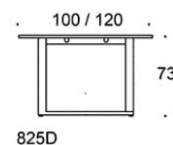

Frankie

Frankie bord, höjd 73 cm, skivor olika storlekar och material: vit laminat (L11), ekfanér (TA), askfanér (SAP), vitbetsad askfanér (SAP1), svartbetsad askfanér (SAP9), U-ben metall: vit (MP11), svart (MP16) eller krom (KR), Inspiring Colours finns som tillval. Vid önskemål om andra material, storlekar och former kontakta kundservice för offert.

	Beskrivning	Vit laminat	Ek	Ask	Betsad askvit
	825D73600100 Frankie U-ben 600x100 cm, höjd 73 cm, går att få med 3 st kabelluckorsom tillval Vit Svart	30495 33839	45586 48480	43939 46863	45451 48345
	825D73240120 Frankie U-ben 240x120 cm, höjd 73 cm, går att få med 1 st kabellucka som tillval Vit Svart	13441 14468	19190 20217	18555 19572	19160 20107
	825D73360120 Frankie U-ben 360x120 cm, höjd 73 cm, går att få med 2 st kabelluckorsom tillval Vit Svart	20805 22716	30012 31882	29020 30891	30013 31884
	825D73480120 Frankie U-ben 480x120 cm, höjd 73 cm, går att få med 2 st kabelluckorsom tillval Vit Svart	23641 25695	35139 37193	33849 35903	35079 37134
	825D73720120 Frankie U-ben 720x120 cm, höjd 73 cm, går att få med 3 st kabelluckorsom tillval Vit Svart	34073 37154	51320 54402	49386 52467	51231 54312