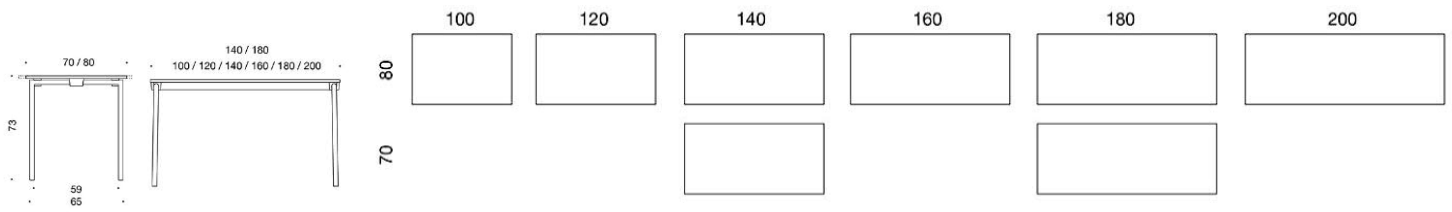

Snap

Snap, bordsskiva finns i vit laminat, grå laminat eller björklaminat. Stålunderrede med 4 ben i vit eller svart. (trevärdigt), fast höjd 72 cm. Stativet har dolda hjul som gör det enkelt att flytta. 1 person kan enkelt fälla ihop och packa borden på transportvagnen.

Art.nr	Beskrivning	Vit laminat	Grå laminat	Björk laminat
SNAP/41005	Snap fällbord, 100x50 cm, fast höjd 72 cm			
	Stativ vit	10120	9730	8060
	Stativ svart	10120	9730	8060
SNAP/41005Q	Snap fällbord, 100x50 cm med rundade hörn, fast höjd 72 cm			
	Stativ vit	9505	9548	9576
	Stativ svart	9505	9548	9576
SNAP/41205	Snap fällbord, 120x50 cm, fast höjd 72 cm			
	Stativ vit	9905	9951	10600
	Stativ svart	9905	9951	10600
SNAP/41205Q	Snap fällbord, 120x50 cm med rundade hörn, fast höjd 72 cm			
	Stativ vit	9682	9728	9767
	Stativ svart	9682	9728	9767
SNAP/41405	Snap fällbord, 140x50 cm, fast höjd 72 cm			
	Stativ vit	10233	10285	10326
	Stativ svart	10233	10285	10326
SNAP/41405Q	Snap fällbord, 140x50 cm med rundade hörn, fast höjd 72 cm			
	Stativ vit	10009	10061	10101
	Stativ svart	10009	10061	10101
SNAP/41006	Snap fällbord, 100x60 cm, fast höjd 72 cm			
	Stativ vit	9158	9431	9567
	Stativ svart	9158	9431	9567
SNAP/41206	Snap fällbord, 120x60 cm, fast höjd 72 cm			
	Stativ vit	9378	9484	10029
	Stativ svart	9378	9484	10029
SNAP/41406	Snap fällbord, 140x60 cm, fast höjd 72 cm			
	Stativ vit	9696	10255	10362
	Stativ svart	9696	10255	10362
SNAP/41606	Snap fällbord, 160x60 cm, fast höjd 72 cm			
	Stativ vit	10027	11110	11275
	Stativ svart	10027	11110	11275
SNAP/41806	Snap fällbord, 180x60 cm, fast höjd 72 cm			
	Stativ vit	10374	11687	11700
	Stativ svart	10374	11687	11700