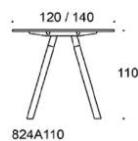

Frankie

Frankie bänkbord, höjd 110 cm, skiva i olika storlekar och material: vit laminat (L11), ekfanér(TA), askfanér(SAP), vitbetsadaskfanér(SAP1), svartbetsadaskfanér(SAP9), A-ben i trä: ekfanér (TA), askfanér(SAP), vitbetsadaskfanér(SAP1), svartbetsadaskfanér(SAP9), benens fästen går att få i svart eller vitt. Vid önskemål om andra material, storlekar och former kontakta kundservice för offert.

	Beskrivning	Vit laminat	Ek	Ask	
					Betsad askvitt, svart
	824A110180120B Frankie bänkbord med A-ben 180x120 cm höjd 110 cm går att få med 2x2 st eluttag samtillval				
	Ek	17982	24314	24055	24819
	Ask	25394	22027	21468	22223
	Betsad ask svart (SAP9) eller vit (SAP1)	15669	22302	21743	22507
	824A110200120B Frankie bänkbord med A-ben 200x120 cm höjd 110 cm går att få med 2x2 st eluttag samtillval				
	Ek	18844	25583	24968	25849
	Ask	16257	22997	22381	23261
	Betsad ask svart (SAP9) eller vit (SAP1)	16531	23271	22654	23536
	824A110280120B Frankie bänkbord med A-ben 280x120 cm, höjd 110 cm, går att få med 4x2 st eluttag samtillval				
	Ek	28521	40922	39942	41275
	Ask	24640	37031	36060	37394
	Betsad ask svart (SAP9) eller vit (SAP1)	25052	37453	36473	37806
	824A110320120B Frankie bänkbord med A-ben 320x120 cm, höjd 110 cm, går att få med 4x2 st eluttag samtillval				
	Ek	29220	41432	40427	41834
	Ask	25349	37551	36550	37953
	Betsad ask svart (SAP9) eller vit (SAP1)	25751	37163	36736	38365
	824A110360120B Frankie bänkbord med A-ben 360x120 cm, höjd 110 cm, går att få med 4x2 st eluttag samtillval				
	Ek	29859	43125	42006	43534
	Ask	25978	39244	38125	39653
	Betsad ask svart (SAP9) eller vit (SAP1)	26391	39656	38537	40065
	824A110400120B Frankie bänkbord med A-ben 400x120 cm, höjd 110 cm, går att få med 4x2 st eluttag samtillval				
	Ek	31583	45061	43831	45592
	Ask	27701	41180	39950	41710
	Betsad ask svart (SAP9) eller vit (SAP1)	28114	41592	40362	42123
	824A110420120B Frankie bänkbord med A-ben 420x120 cm, höjd 110 cm, går att få med 6x2 st eluttag samtillval				
	Ek	41455	60056	58586	60587
	Ask	36280	54881	53411	54512
	Betsad ask svart (SAP9) eller vit (SAP1)	36830	55461	53961	55961