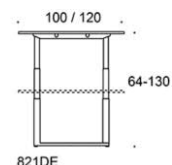

Frankie

Frankie bord, höjdstjustering med el 64-130 cm, skiva i olika storlekar och material: vit laminat (L11), ekfanér (TA), askfanér (SAP), vitbetsad askfanér (SAP1), svartbetsad askfanér (SAP9), U-ben med elektrisk höjdstjustering metall: vit (MP11) eller svart (MP16). Vid önskemål om andra material, storlekar och former kontakta kundservice för offert.

	Beskrivning	Vit laminat	Ek	Ask	Betsadaskvit, svart
180 140	821DE73180140B Frankie bänkbord med U-ben med elektriskjustering 180x40 cm, går att få med 2x st eluttag som tillval Vit Svart	37807 49422	46441 47376	45487 46703	46535 47470
280 140	821DE73280140B Frankie bänkbord med U-ben med elektriskjustering 280x40 cm, går att få med 4x st eluttag som tillval Vit Svart	61785 65571	75982 75775	74711 76518	76064 77870
360 140	821DE73360140B Frankie bänkbord med U-ben med elektriskjustering 360x40 cm, går att få med 4x st eluttag som tillval Vit Svart	63408 65367	78477 80676	77340 79269	78934 80864
420 140	821DE73420140B Frankie bänkbord med U-ben med elektriskjustering 420x40 cm, går att få med 6x st eluttag som tillval Vit Svart	83544 86154	104765 107474	102903 105612	104933 107642
540 140	821DE73540120B Frankie bänkbord med U-ben med elektriskjustering 540x40 cm, går att få med 6x st eluttag som tillval Vit Svart	85983 88887	108957 111851	106156 109850	109237 112852