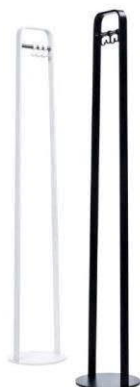

Kaari - Klädhängare

Kaari är en diskret klädhängare med väl genomtänkta detaljer. Klädhängarens krokar tål även tunga vikter och välter inte även om vikten är ojämnt fördelad. Finns i två bredder, med sex eller tio krokar och i tre färger.