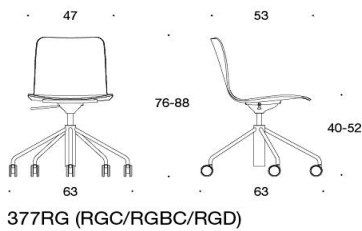

Sola

Design Antti Kotilainen

Sola - Universalstol med höjdjustering och femfotskryss med hjul

Sola stolen med hjul och höjdjustering passar bra såväl för möten samt som arbetsstol. Sitsen är enkel att justera och tilmekanismen ger extra sittkomfort. Sola stolen är cirkulär. Sittskalen passar alla Sola stol stativ.