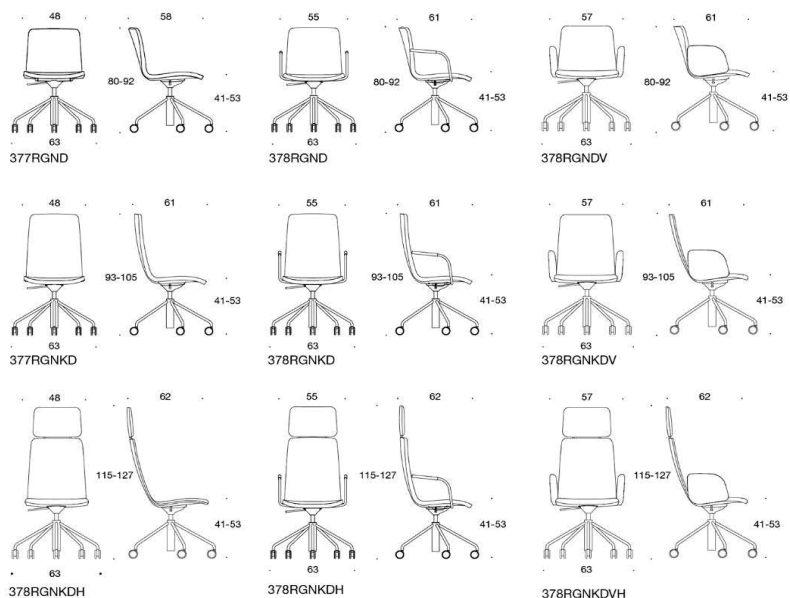

Sola

Design Antti Kotilainen

Sola - Konferensstol med höjjustering och femfotskryss samt hjul

Konferensstolen Sola med femfotskryss finns med både lågt och högt ryggstöd. Underredet finns i svart, vitt, kromfärgat samt i flera RAL-färger. Utöver höjjusteringen har stolen en tiltmekanism för ökad sittkomfort.