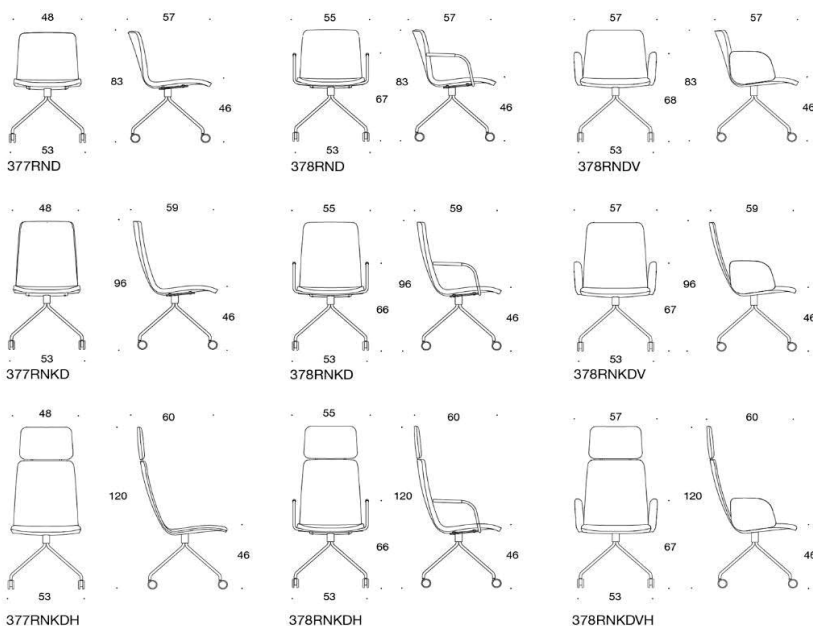

Sola

Design Antti Kotilainen

Sola - Konferensstol med fyrfotskryss samt hjul

Konferensstolen Solas underrede är utrustat med hjul för ökad komfort, så stolen passar även vid stationer för korttidsarbete. Stolen finns med både lågt och högt ryggstöd. Konferensstolen Sola är cirkulär. Sittskalen passar alla Sola stativ.