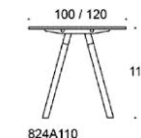

Beskrivning	Vit laminat	Ek	Ask	Betsad ask vit, svart
	824A110240120 Frankie A-ben 240x120 cm, höjd 110 cm, går att få med 1 st kabellucka som tillval				
	Ek	19459	25208	24564	25179
	Ask	16872	22621	22621	22591
	Betsad ask svart (SAP9) eller vit (SAP1)	17147	22896	22251	22866

	824A110360120 Frankie A-ben 360x120 cm, höjd 110 cm, går att få med 2st kabelluckor som tillval				
	Ek	29874	39040	38049	39042
	Ask	25992	35959	34167	35160
	Betsad ask svart (SAP9) eller vit (SAP1)	26405	35571	34579	35573

	824A110480120 Frankie A-ben 480x120 cm, höjd 110 cm, går att få med 2st kabelluckor som tillval				
	Ek	32669	44167	42877	44108
	Ask	2888	40208	38996	40226
	Betsad ask svart (SAP9) eller vit (SAP1)	29200	40698	39408	40639

	824A110720120 Frankie A-ben 720x120 cm, höjd 110 cm, går att få med 3st kabelluckor som tillval				
	Ek	46110	63358	61423	63269
	Ask	40936	58183	56248	58094
	Betsad ask svart (SAP9) eller vit (SAP1)	41485	58733	56798	58643