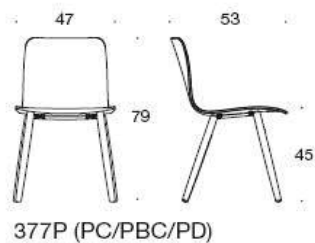

Sola

Design Antti Kotilainen

Sola - Universalstol med träben

Sola stolen med träben ger en ombonad känsla i rummet och stolen kan fås med en rad olika klädselar. Stolserien Sola omfattar flera stol- och pallmodeller med många olika utföranden, så det är lätt att hitta ett lämpligt alternativ för olika användningsområden. Sola stolen är cirkulär. Sittskalen passar alla Sola stol stativ.