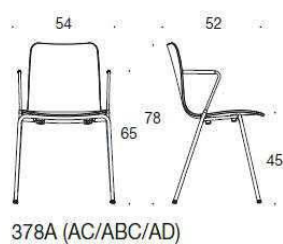

Sola

Design Antti Kotilainen

Sola - Universalstol med fyrbensstativ

Sola stolen med fyrbensstativ, kan fås oklädd samt med flera olika klädsel- och materialalternativ. Stapelbar och kan radkopplas. Sola stolen är cirkulär. Sittskalen passar alla Sola stol stativ.