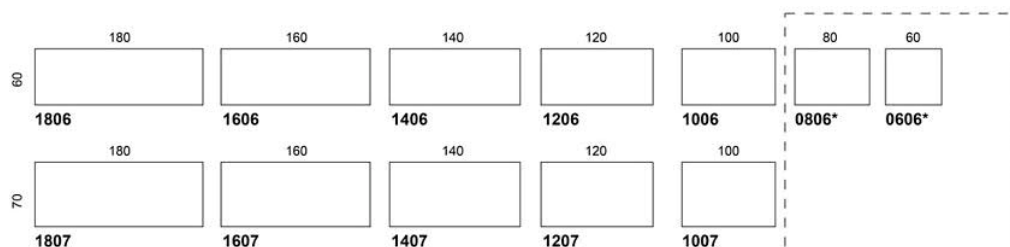

Alku S&S

Alku S&S sitt och stå bord
elhöjjustering 640 - 1290 mm,
standard handkontroll, cirkulär
pelare med det stora röret uppåt

Art.nr	Bordskiva	Ek fanér	Grå Laminat	Vit Laminat	Björk Fanér	Björk Laminat
1006	100x60					
	Stativ mellangrå	8777	8713	8440	8627	8849
	Stativ vit	8785	8754	8481	8668	8890
	Stativ svart	8785	8754	8481	8668	8890
1206	120x60					
	Stativ mellangrå	8857	8526	8422	8740	9073
	Stativ vit	8843	8514	8408	8727	9060
	Stativ svart	8843	8514	8408	8727	9060
1406	140x60					
	Stativ mellangrå	9067	9101	8542	9025	9208
	Stativ vit	9054	9087	8529	9012	9195
	Stativ svart	9054	9087	8529	9012	9195
1606	160x60					
	Stativ mellangrå	9370	9763	8681	9210	9928
	Stativ vit	9357	9750	8667	9197	9914
	Stativ svart	9357	9750	8667	9197	9914
1806	180x60					
	Stativ mellangrå	9613	10117	8804	9605	10130
	Stativ vit	9600	10104	8791	9591	10117
	Stativ svart	9600	10104	8791	9591	10117
1207	120x70					
	Stativ mellangrå	9233	9498	8727	9180	9457
	Stativ vit	9220	9485	8714	9166	9444
	Stativ svart	9220	9485	8714	9166	9444
1407	140x70					
	Stativ mellangrå	9243	9615	8914	9183	9629
	Stativ vit	9229	9602	8901	8170	9616
	Stativ svart	9229	9602	8901	8170	9616
1607	160x70					
	Stativ mellangrå	9907	9904	9079	10299	9876
	Stativ vit	9893	9921	9066	10285	9862
	Stativ svart	9893	9921	9066	10285	9862
1807	180x70					
	Stativ mellangrå	9897	10106	9265	9940	10118
	Stativ vit	9884	10092	9251	9926	10105
	Stativ svart	9884	10092	9251	9926	10105