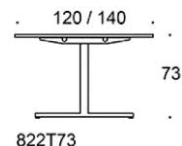

Frankie

Frankie bänkbord, höjd 73 cm, skiva i olika storlekar och material: vit laminat (L11), ekfanér(TA), askfanér(SAP), vitbetsad askfanér(SAP1), svartbetsad askfanér(SAP9), T-ben metall: vit (MP11), svart (MP16) eller krom (KR), Inspiring Colours finns som tillval. Vid önskemål om andra material, storlekar och former kontakta kundservice för offert.