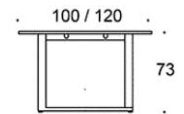

Frankie

825D

Frankie bord, höjd 73 cm, skiva i olika storlekar och material: vit laminat (L11), ekfanér (TA), askfanér (SAP), vitbetsad askfanér (SAP1), svartbetsad askfanér (SAP9), U-ben metall: vit (MP11), svart (MP16) eller krom (KR), Inspiring Colours finns somtillval. Vid önskemål om andra material, storlekar och former kontakta kundservice för offert.

	Beskrivning	Vit laminat	Ek	Ask	Betsad ask vit, svart
	825D73140120B Frankie bänkbord med U-ben 140x20 cm, höjd 73 cm, går att få med 2x st eluttagsom tillval				
	Vit	11294	17495	17005	17672
	Svart	12166	18366	17876	18543
	825D73160120B Frankie bänkbord med U-ben 160x20 cm, höjd 73 cm, går att få med 2x st eluttagsom tillval				
	Vit	11644	17750	17248	17951
	Svart	12547	18653	18501	18544
	825D73180120B Frankie bänkbord med U-ben 180x20 cm, höjd 73 cm, går att få med 2x st eluttagsom tillval				
	Vit	11963	18596	18360	18000
	Svart	12898	19531	18972	19736
	825D73200120B Frankie bänkbord med U-ben 200x20 cm, höjd 73 cm, går att få med 2x st eluttagsom tillval				
	Vit	12825	19565	18949	19830
	Svart	13790	20529	19914	20795
	825D73280120B Frankie bänkbord med U-ben 280x20 cm, höjd 73 cm, går att få med 4x st eluttagsom tillval				
	Vit	19493	31834	30913	32242
	Svart	21299	33670	32720	45523
	825D73320120B Frankie bänkbord med U-ben 320x20 cm, höjd 73 cm, går att få med 4x st eluttagsom tillval				
	Vit	20192	32404	31399	32806
	Svart	22063	34274	34470	34677