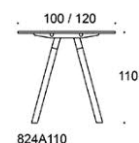

Frankie

Frankie bord, höjd 110 cm, skiva i olika storlekar och material: vit laminat (L11), ekfanér (TA), askfanér (SAP), vitbetsad askfanér (SAP1), svartbetsad askfanér (SAP9), A-ben i trä: ekfanér (TA), askfanér (SAP), vitbetsad askfanér (SAP1), svartbetsad askfanér (SAP9), benens fästen vitt, går att få i svart vid förfrågan. Vid önskemål om andra material, storlekar och former kontakta kundservice för offert.

		Beskrivning	Vit laminat	Ek	Ask	Betsad ask vit, svart
	120	824A110120 Frankie A-ben Ø120cm, höjd 110 cm, går att få med 1 st kabelucka som tillval				
		Ek	16543	19694	19371	19729
		Ask	13956	17107	16780	17142
		Betsad asksvart (SAP9) eller vit (SAP1)	14231	17302	17508	17416
	160	824A110160 Frankie A-ben Ø160cm, höjd 110 cm, går att få med 1 st kabelucka som tillval				
		Ek	22197	26503	25892	26627
		Ask	19610	23915	23305	24040
		Betsad asksvart (SAP9) eller vit (SAP1)	19850	24190	23579	24315
	200	824A110200 Frankie A-ben Ø200cm, höjd 110 cm, går att få med 1 st kabelucka som tillval				
		Ek	24505	32733	31688	32633
		Ask	21918	30146	29100	30045
		Betsad asksvart (SAP9) eller vit (SAP1)	22193	30421	29375	30320
	240	824A110240 Frankie A-ben Ø240 cm, höjd 110 cm, går att få med 1 st kabelluckasom tillval				
		Ek	25942	35905	34535	35699
		Ask	23354	33217	31965	33012
		Betsad ask svart (SAP9) eller vit (SAP1)	23629	33492	32240	33387