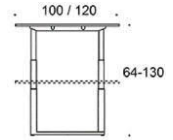

Frankie

Frankie bord, höjdstjustering med el 64-130 cm, skiva i olika storlekar och material: vit laminat (L11), ekfanér (TA), askfanér (SAP), vitbetsad askfanér (SAP1), svartbetsad askfanér (SAP9), U-ben med elektrisk höjdstjustering metall: vit (MP11) eller svart (MP16). Vid önskemål om andra material, storlekar och former kontakta kundservice för offert.