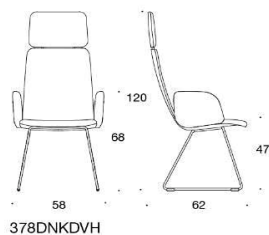

Sola

Design Antti Kotilainen

Sola - Konferensstol med medar

Konferensstolen Sola med medar ger ett lätt visuellt uttryck. Finns med både lågt och högt ryggstöd. Tack vare sin höga sittkomfort passar Sola stolen även för långa möten. Konferensstolen Sola är cirkulär. Sittskalen passar alla Sola stativ.