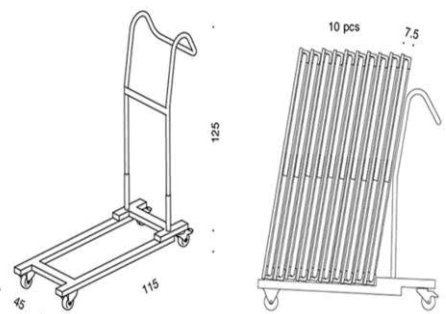

Tillbehör

Eluttag

2074

Alku Fällbord

Design Iro Viljanen

Alku - Fällbord med låsbara hjul

Alku-fällbord passar väl in i olika flexibla arbets- och lärmiljöer. Bordet har en lättanvänd fällmekanism. Borden kan då placeras omlott och tar då upp minimalt med utrymme. Tack vare de låsbara hjulen går det snabbt att flytta bordet.

Alku Fällbord

Alku fällbord, höjd 72 cm, stativ med låsbara hjul

Art.nr	Beskrivning	Vit Laminat	Grå Laminat	Ek
120x60	Stativ vit, grå eller svart	7305	7411	7740
140x60	Stativ vit, grå eller svart	7426	7984	7951
160x60	Stativ vit, grå eller svart	7661	5754	5351
180x60	Stativ vit, grå eller svart	4785	6098	5594
120x70	Stativ vit, grå eller svart	7638	8409	8143
140x70	Stativ vit, grå eller svart	7824	8525	8153
160x70	Stativ vit, grå eller svart	5086	5942	5914
180x70	Stativ vit, grå eller svart	5272	6013 8303	5905 8161
120x80	Stativ vit, grå eller svart	7691	8486	8433
140x80	Stativ vit, grå eller svart	7887		
160x80	Stativ vit, grå eller svart	5884	5800	5896
180x80	Stativ vit, grå eller svart	5346	5953	6215

Snap

Snap - Fällbord

Fällbordet Snap passar i olika arbets- och lärmiljöer som behöver vara flexibla, såsom grupparbetsrum samt lobbyutrymmen och restauranger. Bordet är stabilt och går lätt att flytta tack vare de dolda hjulen. När det är hopfällt ligger benen omlott mot bordsskivan och tar upp väldigt lite utrymme. Snap är kompatibel med stolen Grip Nxt, som är upphängningsbar.

Snap

Snap, bordsskiva finns i vit laminat, grå laminat eller björklaminat. Stålunderrede med 4 ben i vit eller svart. (trevärdigt), fast höjd 72 cm. Stativet har dolda hjul som gör det enkelt att flytta. 1 person kan enkelt fälla ihop och packa borden på transportvagnen.