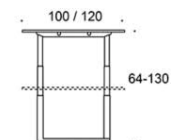

Frankie

821DE
Betsadaskvit,

Frankie bord, höjdstyring med el 64-130 cm, skiva i olika storlekar och material: vit laminat (L11), ekfanér (TA), askfanér (SAP), vitbetsadaskfanér (SAP1), svartbetsad askfanér (SAP9), U-ben med elektrisk höjdstyring metall: vit (MP11) eller svart (MP16). Vid önskemål om andra material, storlekar och former kontakta kundservice för offert.

	Beskrivning	Vit laminat	Ek	Ask	svart
240 120	821DE73240120 Frankie U-ben med elektrisk justering 240x120 cm, går att få med 1 st kabellucka som tillval Vit Svart	39290 40317	45039 46066	44394 45421	45009 46036
360 120	821DE73360120 Frankie U-ben med elektrisk justering 360x120 cm, går att få med 2 st kabelluckorsom tillval Vit Svart	61750 63621	70919 72787	69925 71796	70918 72789
480 120	821DE73480120 Frankie U-ben med elektrisk justering 480x120 cm, går att få med 2 st kabelluckorsom tillval Vit Svart	65546 66600	76444 78985	74578 76808	75985 78309
720 120	821DE73720120 Frankie U-ben med elektrisk justering 720x120 cm, går att få med 3 st kabelluckorsom tillval Vit Svart	58649 61730	75896 78977	73961 77420	75807 78788