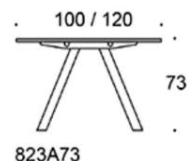

Frankie

Frankie bord, höjd 73 cm, skiva i olika storlekar och material: vit laminat (L11), ekfanér (TA), askfanér (SAP), vitbetsad askfanér (SAP1), svartbetsad askfanér (SAP9), A-ben metall: vit (MP11) eller svart (MP16), Inspiring Colours finns som tillval. Vid önskemål om andra material, storlekar och former kontakta kundservice för offert.

	Beskrivning	Vit laminat	Ek	Ask	Betsad ask vit, svart
	823A73160100 Frankie A-ben 160x100 cm, höjd 73 cm, går att få med 1 st kabellucka som tillval Vit Svart	11550 12453	15811 16714	15371 16274	15794 16697
	823A73200100 Frankie A-ben 200x100 cm, höjd 73 cm, går att få med 1 st kabellucka som tillval Vit Svart	12278 13243	17308 18273	16769 17734	17263 18228
	823A73240100 Frankie A-ben 240x100 cm, höjd 73 cm, går att få med 1 st kabellucka som tillval Vit Svart	13205 14232	19140 20167	18502 19529	19102 20129
	823A73280100 Frankie A- ben 280x100 cm, höjd 73 cm, går att få med 1 st kabellucka som tillval Vit Svart	13836 14863	20400 21426	19668 20695	20304 21332
	823A73300100 Frankie A- ben 300x100 cm, höjd 73 cm, går att få med 2 st kabelluckor som tillval Vit Svart	20640 22446	28266 30072	27393 29199	28208 30015
	823A73400100 Frankie A-ben 400x100 cm, höjd 73 cm, , går att få med 2 st kabelluckor som tillval Vit Svart	21301 23230	31361 33290	30283 32212	31217 33200
	823A73420100 Frankie A- ben 420x100 cm, höjd 73 cm, går att få med 2 st kabelluckor som tillval Vit Svart	23516 24546	33782 35711	32524 34454	33587 35517
	823A73600100 Frankie A-ben 600x100 cm, höjd 73 cm, går att få med 3 st kabelluckor som tillval Vit Svart	30555 33449	45646 44540	44029 46943	45511 48405