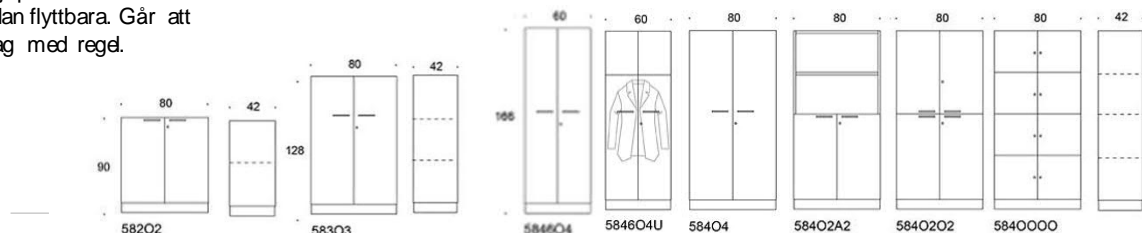

Combo

Combo Skåp med slagdörrar, inkl lås, grå eller vita handtag, djup 44cm. Stomme och hyllor: Vit. Hyllplan flyttbara. Går att få med hänglåsbeslag med regel.

Art.nr	Beskrivning, Dörr	Vit	Svart	Björk	Ek
58202	Socket/Vit 582O2	3269	3843	4099	4292
	Socket Svart 582O2	3152	3725	3981	4175
	Benstativ 582FO2	2043	3859	4115	4308
	Hjul 5824GAD	3908	4482	4738	4901
58303	Socket/Vit 583O3	3874	4468	4869	5156
	Socket Svart 583O3	3756	4350	4751	5038
	Benstativ 583FO3	3890	4484	4885	5152
	Hjul 583GO3	4512	5107	5508	5795
5846O4	Socket/Vit 5846O4	4202	4682	5416	5674
	Socket Svart 5846O4	4135	4615	5350	5608
	Benstativ 5846FO4	4305	4785	5520	5778
5846O4U	Socket/Vit 5846O4U	4358	4819	4819	4819
	Socket Svart 5846O4U	4291	4819	4819	4819
	Benstativ 5846FO4U	4339	4819	4819	4819
584O4	Socket/Vit 584O4	4732	5253	6069	6241
	Socket Svart 584O4	4615	5356	5151	6123
	Benstativ 584FO4	4748	5269	6085	6257
584O2A2	Socket/Vit 584O2A2	4210	4383	5039	5333
	Socket Svart 584O2A2	4092	4366	4922	5115
	Benstativ 584FO2A2	4296	4799	5055	5249
584O2O2	Socket/Vit 584O2O2	5251	6326	6838	7215
	Socket Svart 584O2O2	5133	6209	6718	7098
	Benstativ 584FOO2O2	5267	6342	6852	7231
584O000	Socket/Vit 584O000	7750	9997	10477	10879
	Socket Svart 584O000	7332	9800	10359	10762
	Benstativ 584FO000	7828	10098	10555	10957