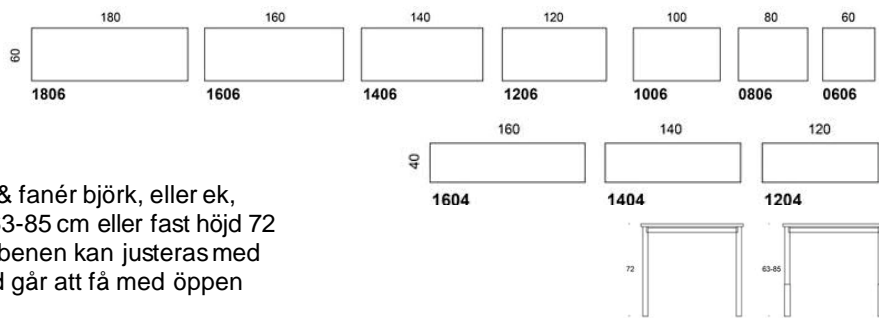

Bobby

Bordsskiva: ekfanér, vit laminat eller svart matt laminat. Justerbar höjd 67-111 cm
Höjdjusterbar bas: målad svart eller vit

	Beskrivning	Vit Laminat	Svart Laminat	EK
	752101 60x80 cm Stativ Vit/svart	9885	11914	10506
	726723 60x100 cm Stativ Vit/svart	10150	13574	10813

Pinta I

Design Pekka Toivola, Iiro Viljanen

Pinta I - Bordsserie

Pinta I är ett bra basarbetsbord för kontoret.. Pinta-borden är testad enligt standarden EN 527-3 och klarar en vikt på 75 kg var som helst på bordet. Svanenmärkta Eco Pinta-borden finns i ett urval och antal storlekar och material.

Pinta I

Pinta I, skivor i laminat vit, grå eller björk & fanér björk, eller ek, fyrbensstativ med manuell höjdjustering 63-85 cm eller fast höjd 72 cm i grå, svart eller krom. Dem manuella benen kan justeras med hjälp av hylsor på varje ben. Utvalda bord går att få med öppen sarg, måste anges på beställning.