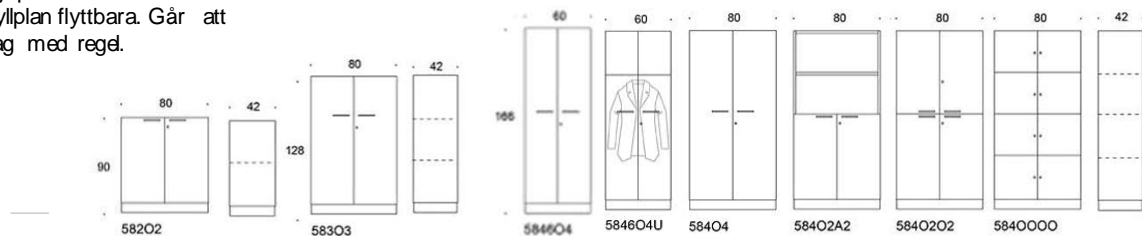

Combo

Combo Skåp med slagdörrar, inkl lås, grå eller vita handtag, djup 44cm. Stomme och hyllor: **Svart**. Hyllplan flyttbara. Går att få med hängläsbeslag med regel.

Art.nr	Beskrivning, Dörr	Vit	Svart	Björk	Ek
58202	Socket/Vit 582O2	3843	4057	4313	4506
	Socket Svart 582O2	3366	3939	4195	4389
	Benstativ 582FO2	3481	4055	4311	4504
	Hjul 5824GAD	4122	4696	4952	5145
58303	Socket/Vit 583O3	3895	4489	4890	5177
	Socket Svart 583O3	3777	4372	4833	5059
	Benstativ 583FO3	3893	4487	4888	5175
	Hjul 583GO3	4534	5128	5529	5816
5846O4	Socket/Vit 5846O4	4530	5010	5744	6002
	Socket Svart 5846O4	4463	4943	5678	5936
	Benstativ 5846FO4	4615	5059	5830	6088
5846O4U	Socket/Vit 5846O4U	4607	5087	5121	5121
	Socket Svart 5846O4U	4540	5020	5121	5121
	Benstativ 5846FO4U	4588	5068	5121	5121
584O4	Socket/Vit 584O4	4994	5515	6330	3502
	Socket Svart 584O4	4877	5398	6213	6301
	Benstativ 584FO4	4992	5513	3629	6501
584O2A2	Socket/Vit 584O2A2	4472	5045	5301	5495
	Socket Svart 584O2A2	4354	4928	5184	5377
	Benstativ 584FO2A2	4470	5043	5299	5493
584O2O2	Socket/Vit 584O2O2	5513	6588	7098	7477
	Socket Svart 584O2O2	5395	6471	6974	7360
	Benstativ 584FOO2O2	5511	6586	7096	7475
584O000	Socket/Vit 584O000	8143	10391	10870	11273
	Socket Svart 584O000	8026	10273	10753	11155
	Benstativ 584FO000	8694	10941	11421	11823