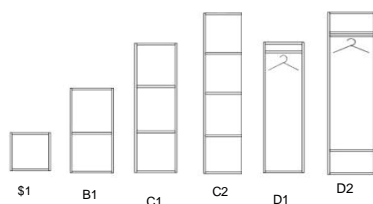

CAPA

Stommen finns i vit eller svart, sockel 22 mm, 100 mm eller benställning 100 mmm

Art.nr	Stomme	Vit	Svart
A1/Sockel 22mm		1700	1424
A1/Ben 100mm		1817	2094
A1/Sockel 100mm		3056	3212
B1/Sockel 22mm		1821	2079
B1Ben 100mm		2215	2473
B1/Sockel 100mm		3278	3379
C1/Sockel 22mm		2068	2419
C1/Ben 100mm		2462	2884
C1/Sockel 100mm		3525	3789
C2/Sockel 22mm		1179	1875
C2/Ben 100mm		2585	3158
C2/Sockel 100mm		3648	4064
D1/Sockel 22mm		2152	2574
D1/Ben 100mm		2546	2968
D1/sockel 100mm		3609	3874
D2/Sockel 22mm		2686	3426
D2/Ben 100mm		3080	3820
D2/Sockel 100mm		4143	4725
E1/Sockel 22mm		3235	3537
E1/Ben 100mm		4023	4355
E1/Sockel 100mm		6149	6167
E2/Sockel 22mm		4228	4725
E2/Ben 100mm		5016	5513
E2/Sockel 100mm		7142	7324
F1/Sockel 22mm		4167	4563
F1/Ben 100mm		5109	5505
F1/Sockel 100mm		7319	7563
F2/Sockel 22mm		5796	6409
F2/Ben 100 mm		6737	7351
F2/Sockel 100 mm		8948	9410