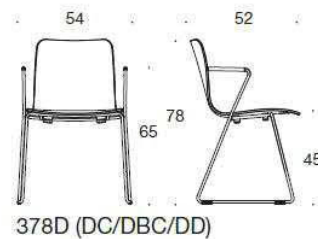

Sola Universalstol med medar

Oklädd. Material sittskal: ek, ask eller bestsad ask vit eller svart. Medar: vit, svart, krom eller Inspiringcolours (på offert). Filtassar. Stapelbar. Radkopplingsbeslag& transportvagn finns som tillval.