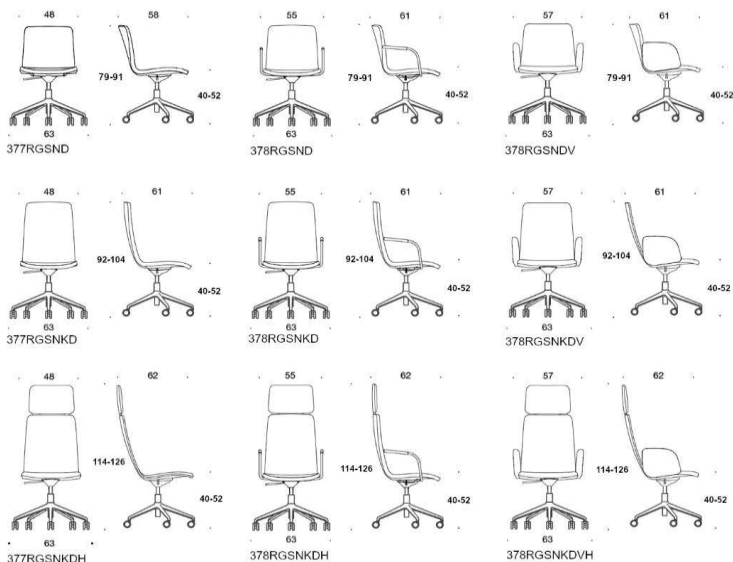

Sola

Design Antti Kotilainen

Sola - Konferensstol med höjdjustering och kryssfot med hjul

Konferensstolen Sola finns med både lågt och högt ryggstöd. Det stjärnformade fotkrysset finns i svart eller vitt. Utöver hjul kan det svarta krysset även fås med glidfötter. Utöver höjdjusteringen har stolen en tiltmekanism för ökad sittkomfort.