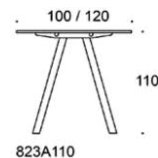

Beskrivning	Vit laminat	Ek	Ask	Betsad ask vit, Svart	
	823A110120 Frankie A-ben Ø120 cm, höjd 110 cm, går att få med 1 st kabellucka 30 cm som tillval	Vit Svart	12064 12064	15215 15215	14891 14891	15250 15250
	823A110160 Frankie A-ben Ø160 cm, höjd 110 cm, går att få med 1 st kabellucka somtillval	Vit Svart	17718 17718	~~22024~~ 22024	21413 21413	22148 22148
	823A110200 Frankie A-ben Ø200 cm, höjd 110 cm, går att få med 1 st kabellucka som tillval	Vit Svart	20026 20026	28254 28254	27208 2708	28153 28153