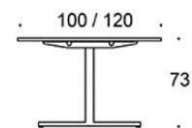

Frankie

822T73

Betsad ask vit,
svart

Frankie bord, höjd 73 cm, skiva i olika storlekar och material: vit laminat (L11), ekfanér (TA), askfanér (SAP), vitbetsadaskfanér (SAP1), svartbetsad askfanér (SAP9), T-ben metall: vit (MP11), svart (MP16) eller krom (KR), Inspiring Colours finns somtillval. Vid önskemål omandra material, storlekar och former kontakta kundservice för offert.