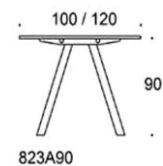

Frankie

Frankie bord, höjd 90 cm, skiva i olika storlekar och material: vit laminat (L11), ekfanér (TA), askfanér (SAP), vitbetsad askfanér (SAP1), svartbetsad askfanér (SAP9), A-ben metall: vit (MP11) eller svart (MP16), Inspiring Colours finns som tillval. Vid önskemål om andra material, storlekar och former kontakta kundservice för offert.

	Beskrivning	Vit laminat	Ek	Ask	Betsad ask vit, svart
	823A90240120 Frankie A-ben 240x120 cm, höjd 90 cm, går att få med 1 stkabellucka som tillval Vit Svart	13673 14701	19423 20450	18778 19805	19393 20420
	823A90360120 Frankie A-ben 360x120 cm, höjd 90 cm, går att få med 2 stkabelluckor som tillval Vit Svart	21195 23663	30361 32262	29369 31240	30363 32233
	823A90480120 Frankie A-ben 480x120 cm, höjd 90 cm, går att få med 2 stkabelluckor som tillval Vit Svart	23990 26044	35488 37542	34198 36252	35429 37483
	823A90720120 Frankie A-ben 720x120 cm, höjd 90 cm, går att få med 3 stkabelluckor som tillval Vit Svart	34539 37620	51786 54867	49851 52932	51697 54778

Frankie bord, höjd 90 cm, skiva i olika storlekar och material: vit laminat (L11), ekfanér (TA), askfanér (SAP), vitbetsad askfanér (SAP1), svartbetsad askfanér (SAP9), A-ben metall: vit (MP11) eller svart (MP16), Inspiring Colours finns som tillval. Vid önskemål om andra material, storlekar och former kontakta kundservice för offert.