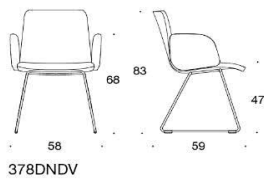

Sola

Design Antti Kotilainen

Sola - Konferensstol med medar

Konferensstolen Sola med medar ger ett lätt visuellt uttryck. Finns med både lågt och högt ryggstöd. Tack vare sin höga sittkomfort passar Sola stolen även för långa möten. Konferensstolen Sola är cirkulär. Sittskalen passar alla Sola stativ.