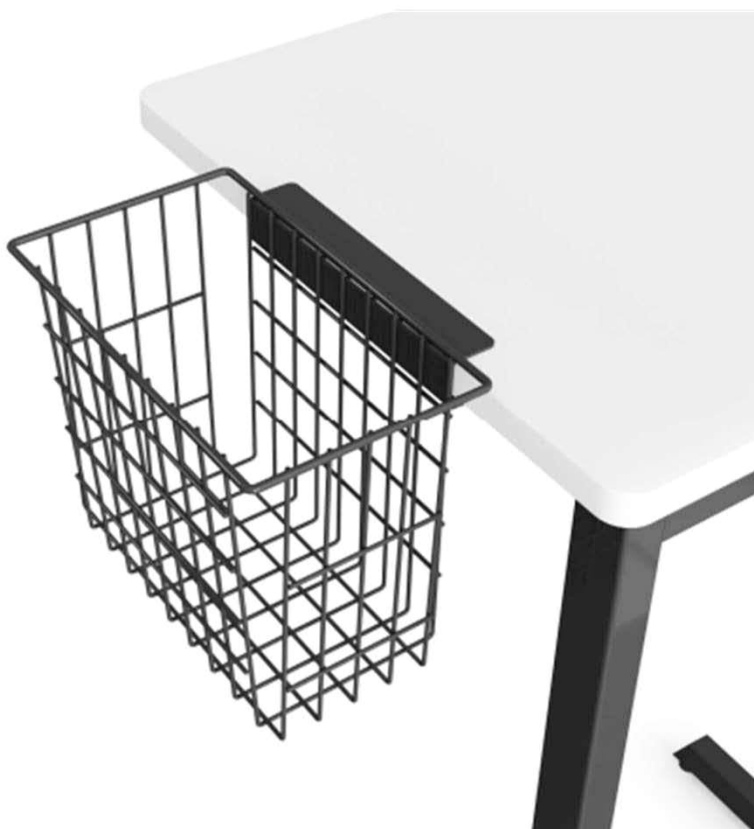

PicNic - Förvaringskorg

PicNic ger extra utrymme till din bordsskiva. Den fungerar särskilt bra vid tentamen och andra provtillfällen där extra utrymme behövs till exempel för snacks och vattenflaskor. När korgarna inte används kan de lagras i staplar. PicNic är kompatibel med bordsskivor som är cirka 22 mm tjocka.