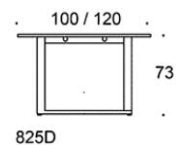

Frankie

Frankie bord, höjd 73 cm, skiva i olika storlekar och material: vit laminat (L11), ekfanér (TA), askfanér (SAP), vitbetsad askfanér (SAP1), svartbetsad askfanér (SAP9), U-ben metall: vit (MP11), svart (MP16) eller krom (KR), Inspiring Colours finns som tillval. Vid önskemål om andra material, storlekar och former kontakta kundservice för offert.

	Beskrivning	Vit laminat	Ek	Ask	Betsad ask vit, svart
	825D73360140B Frankie bänkbord med U-ben 360x40 cm, höjd 73 cm, gåratt få med 4x2 st eluttagsom tillval	Vit 22780 Svart 24709	38289 40018	46872 48611	48276 40206
	825D73420140B Frankie bänkbord med U-ben 420x40 cm, höjd 73 cm, gåratt få med 6x2 st eluttagsom tillval	Vit 41809 Svart 34519	58120 55829	52259 53918	53899 55997
	825D73540140B Frankie bänkbord med U-ben 540x40 cm, höjd 73 cm, gåratt få med 6x2 st eluttagsom tillval	Vit 34349 Svart 37246	5957312 60206	55201 58095	57593 60487