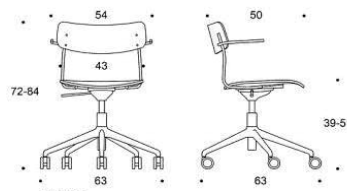

Ella helklädd. Utan
armstöd 5-armat
fotkryss samt hjul.
Helklädd

	PG02	PG04	PG05	PG06	PG07	PG08	PG12
	8218	8721	8993	9325	9678	10080	12647

Ella - Universalstol med höjdjustering och kryssfot med hjul

Korta armstöd