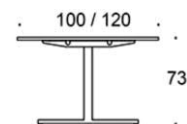

Frankie

Frankie bord, höjd 73 cm, skiva i olika storlekar och material: vit laminat (L11), ekfanér (TA), askfanér (SAP), vitbetsadaskfanér (SAP1), svartbetsad askfanér (SAP9), T-ben metall: vit (MP11), svart (MP16) eller krom (KR), Inspiring Colours finns somtillval. Vid önskemål omandra material, storlekar och former kontakta kundservice för offert.

822T73

	Beskrivning	Vit laminat	Ek	Ask	Betsad ask vit, svart
	600 822T73600100 Frankie T-ben 600x100 cm, höjd 73 cm, går att få med 3 st kabelluckorsom tillval Vit Svart	33691 36705	48762 51796	47164 50179	48648 51601
	240 822T73240120 Frankie T-ben 240x120 cm, höjd 73 cm, går att få med 1 st kabellucka somtillval Vit Svart	15038 16126	20788 21175	21480 21260	20758 21355
	360 822T73360120 Frankie T-ben 360x120 cm, höjd 73 cm, går att få med 2 st kabelluckorsom tillval Vit Svart	23342 25203	32408 34369	31417 33378	32410 34701
	480 822T73480120 Frankie T-ben 480x120 cm, höjd 73 cm, går att få med 2 st kabelluckorsom tillval Vit Svart	26037 28100	37536 36680	36246 38390	37407 39621
	720 822T73720120 Frankie T-ben 720x120 cm, höjd 73 cm, går att få med 3 st kabelluckorsom tillval Vit Svart	37269 40470	54516 57718	52581 55783	54427 57629