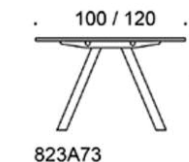

Frankie bord, höjd 73 cm, skiva i olika storlekar och material: vit laminat (L11), ekfanér (TA), askfanér (SAP), vitbetsad askfanér (SAP1), svartbetsad askfanér (SAP9), A-ben metall: vit (MP11) eller svart (MP16), Inspiring Colours finns som tillval. Vid önskemål om andra material, storlekar och former kontakta kundservice för offert.

	Beskrivning	Vit laminat	Ek	Ask	Betsad ask vit, svart
	823A73120 Frankie A-ben Ø120 cm, höjd 73 cm, går att få med 1 st kabellucka 30 cm som tillval Vit Svart	12064 11558	15215 14709	14891 14385	15250 14743
	823A73160 Frankie A-ben Ø160 cm, höjd 73 cm, går att få med 1 st kabellucka som tillval Vit Svart	17718 17244	21924 21350	21413 20939	22148 21674
	823A73200 Frankie A-ben Ø200 cm, höjd 73 cm, går att få med 1 st kabellucka som tillval Vit Svart	20026 19520	28254 27748	27208 26702	28153 27647
	823A73240 Frankie A-ben Ø240 cm, höjd 73 cm, går att få med 1 st kabellucka som tillval Vit Svart	21462 20977	31325 30814	30074 29588	31220 30735