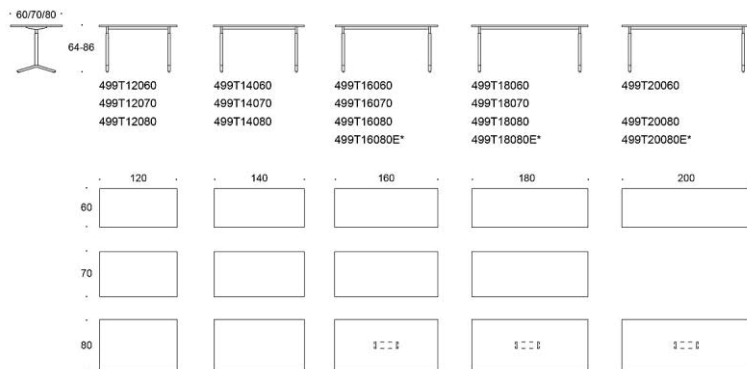

Art.nr	Bordsskiva	Vit Laminat
499A60120	120x60 Ben vita, Höjdjustering 63-85 cm	3281
499A9060120	Ben vita, fast höjd 90 cm, fast höjd 90 cm	3362
Alku 140x60		
499A60140	Ben vita, Höjdjustering 63-85 cm	3392
499A9060140	Ben vita, fast höjd 90 cm	3473
Alku 160x60		
499A60160	Ben vita, Höjdjustering 63-85 cm	2510
499A9060160	Ben vita, fast höjd 90 cm	2592
Alku 180x60		
499A60180	Ben vita, Höjdjustering 63-85 cm	4207
499A9060180	Ben vita, fast höjd 90 cm	4108
Alku 200x60		
499A60200	Ben vita, Höjdjustering 63-85 cm	4463
499A9060200	Ben vita, fast höjd 90 cm	4545
Alku 120x80		
499A80120	Ben vita, Höjdjustering 63-85cm	3600
499A9080120	Ben vita, fast höjd 90cm	3682
Alku 140x80		
499A80140	Ben vita, Höjdjustering 63-85 cm	3719
499A9080140	Ben vita, fast höjd 90 cm	3801
Alku 160x80		
499A80160	Ben vita, Höjdjustering 63-85 cm	2510
499A9080160	Ben vita, fast höjd 90 cm	2592
Alku 180x80		
499A80180	Ben vita, Höjdjustering 63-85 cm	2622
499A9080180	Ben vita, fast höjd 90 cm	2703
Alku 200x80		
499A80200	Ben vita, Höjdjustering 63-85 cm	4433
499A9080200	Ben vita, fast höjd 90 cm	5767

Alku T-Ben

Design Iro Viljanen

Alku - Universalbord med T-ben

Alku-borden med T-ben passar i aktivitetsbaserade kontor, matsalar och lärmiljöer. Fördelen med T-ben är att

Alku T-Ben

Alku bord, T-ben, manuell höjdjustering 64-86 cm, skiva laminat vit, ben vit. Alku bord går att få i ek, ask och betsad ask som special.

Alku I-Ben

Design Iro Viljanen

Alku - Universalbord med I-ben

Alku-bordet med I-ben i metall passar med sina enkla och rena linjer lika bra hemma som på kontoret. Den finns i tre olika höjder: höjjustering 63–87 cm och fast höjd 90 cm och 110 cm. Bordets form är designad att vara så enkel som möjligt, inte ens höjjusteringsmekanismen döljs.