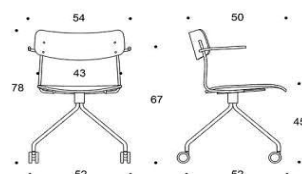

Ella - Universalstol med fyrfotskryss I Korta armstöd

745325

Ella oklädd med korta armstöd fyrfotskryss samt hjul
Svart/vit
Krom
RAL-färg

Betsad Vit/Svart och	Ek	Ask	Valnöt
7590	7655	7489	7730
8006	7071	7905	8146
7823	7888	7721	7962

Ella klädd sits. Med korta armstöd fyrfotskryss samt hjul
Ek
Ask

	PG02	PG04	PG05	PG06	PG07	PG08	PG12
Ek	7856	7717	8270	8447	8635	8850	10221
Ask	7795	8605	8209	8387	8575	8790	10160

Betsad Vit/Svart/färgad
Valnöt

Betsad Vit/Svart/färgad	7844	8113	8285	8435	8623	8838	10209
Valnöt	7888	8157	8302	8479	8668	8882	10253

Ella klädd sitt och rygg. Med korta armstöd fyrfotskryss samt hjul
Ek
Ask
Betsad Vit/Svart/
Färger
Valnöt

Ek	8691	9977	9286	9540	9810	10119	12088
Ask	8673	9058	9267	9522	9792	10101	12070
Betsad Vit/Svart/ Färger	8691	9077	9287	9540	9810	10119	12088
Valnöt	8735	9121	9330	9582	9854	10163	12132

Ella helklädd. Med korta armstöd fyrfotskryss samt hjul.
Finns i metall stativ svart, vit, krom och RAL färger
Helklädd

Helklädd	8574	9077	9349	9681	10034	10436	13003