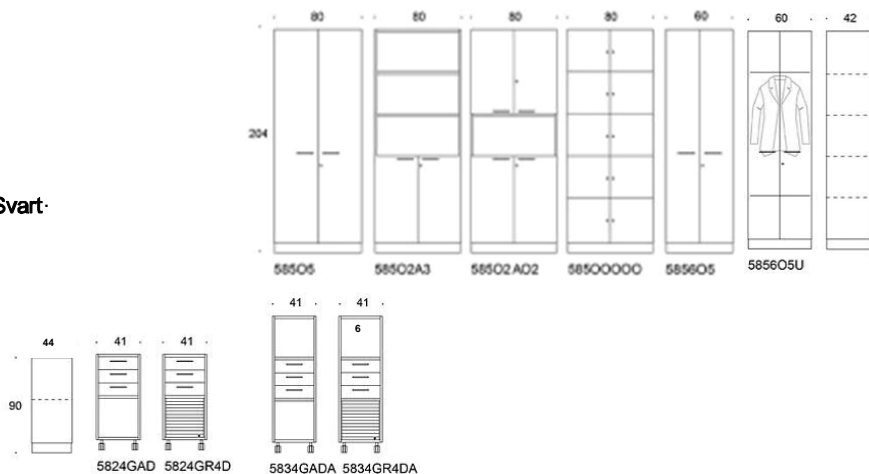

Combo

Combo Skåp med slagdörrar, inkl lås, grå eller vita handtag, djup 44 cm. Stomme och hyllor: Svart. Hyllplan flyttbara.

Combo Skåp med hjulstativ, grå. Stomme och hyllor: vit. Hyllplan flyttbara.

Art.nr5	Beskrivning Front	Vit	Svart	Björk	Ek
585O5	Socket Vit 585O5	5352	5562	6899	7309
	Socket Svart 585O5	5255	5445	6781	7189
	Benstativ 585FO5	5350	5560	6897	7305
585O2A3	Socket Vit 585O2A3	4804	5378	5633	5827
	Socket grå 585O2A3	4607	5260	5616	5710
	Benstativ 585FO2A3	4802	5236	5632	5825
585O2AO2	Socket Vit 585O2AO2	5835	6921	7430	7692
	Socket Svart 585O2AO2	5727	6803	7312	7692
	Benstativ 585FO2AO2	5842	6919	7428	7807
585O0000	Socket Vit 585O0000	9614	12445	13040	13543
	Socket Svart 585O0000	9614	12348	12923	13425
	Benstativ 585FO0000	10164	13096	13591	14094
5856O5	Socket Vit 5856O5	4942	5480	6306	6621
	Socket Svart 5856O5	4942	5414	6240	6555
	Benstativ 5856FO5	5028	5566	6402	6707
5856O5U	Socket Vit 5856O5U	5063	5574	6400	6715
	Socket Svart 5856O5U	4970	5508	6334	6649
	Benstativ 5856FO5U	5017	5555	6654	6696
5824GAD	Hjul 5824GAD	5071	5573	6610	6634
5824GR4D	Hjul 5824GR4D	5762	6285	7302	7325
5834GADA	Hjul 5834GADA	5319	5841	6858	6882
5834GR4DA	Hjul 5834GR4DA	6010	6532	7550	6852