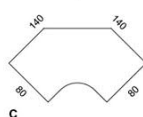

Alku S&S

Alku S&S sitt och stå bord elhöjdstyring 640 - 1290 mm, standard handkontroll, cirkulär pelare med det stora röret uppåt

Art.nr	Bordskiva	Ek fanér	Grå Laminat	Vit Laminat	Björk Fanér	Björk Laminat
1208	120x80					
	Stativ mellangrå	9250	9393	8781	9086	9510
	Stativ vit	9237	9379	8668	9073	9496
	Stativ svart	9237	9379	8668	9073	9496
1408	140x80					
	Stativ mellangrå	9520	9573	8973	9452	9703
	Stativ vit	9506	9560	8961	9439	9690
	Stativ svart	9506	9560	8961	9439	9690
1608	160x80					
	Stativ mellangrå	9889	9792	9157	9679	9935
	Stativ vit	9875	9779	9143	9666	9922
	Stativ svart	9875	9779	9143	9666	9922
1808	180x80					
	Stativ mellangrå	10202	9945	9339	10258	10101
	Stativ vit	10195	9932	9325	10245	10087
	Stativ svart	10195	9932	9325	10245	10087
2008	200x80					
	Stativ mellangrå	10528	10159	9521	10384	10367
	Stativ vit	10514	10146	9507	10371	10353
	Stativ svart	10514	10146	9507	10371	10353

Alku S&S

Alku S&S sitt och stå bord elhöjdstjustering 640 -
1290 mm, standard handkontroll, cirkulär pelare
med det stora röret uppåt

Art.nr	Bordskiva	Ek fanér	Grå Laminat	Vit Laminat	BjörkFanér	BjörkLaminat
C	Stativ mellangrå	11921	10736	10207	11813	10750
	Stativ vit	11908	10722	10194	11899	10737
	Stativ svart	11908	10722	10194	11899	10737