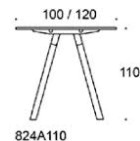

Frankie

Frankie bord, höjd 110 cm, skiva i olika storlekar och material: vit laminat (L11), ekfanér (TA), askfanér (SAP), vitbetsad askfanér (SAP1), svartbetsad askfanér (SAP9), A-ben i trä: ekfanér (TA), askfanér (SAP), vitbetsad askfanér (SAP1), svartbetsad askfanér (SAP9), benens fästen vitt, går att få i svart vid förfrågan. Vid önskemål om andra material, storlekar och former kontakta kundservice för offert.

	Beskrivning	Vit laminat	Ek	Ask	Betsad ask vit, svart
	824A110160100 Frankie A-ben 160x100 cm, höjd 110 cm, går att få med 1 st kabellucka som tillval				
	Ek	17538	21800	21360	21782
	Ask	14951	19212	18772	19195
	Betsad ask svart (SAP9) eller vit (SAP1)	149501	19212	18772	19195
	824A110200100 Frankie A-ben 200x100 cm, höjd 110 cm, går att få med 1 st kabellucka som tillval				
	Ek	18267	23297	22758	23252
	Ask	15679	20710	20170	20664
	Betsad ask svart (SAP9) eller vit (SAP1)	15954	20984	2454	20939
	824A110240100 Frankie A-ben 240x100 cm, höjd 110 cm, går att få med 1 st kabellucka som tillval				
	Ek	19194	25129	24491	25090
	Ask	16606	22541	21903	22503
	Betsad ask svart (SAP9) eller vit (SAP1)	16881	22816	22178	22787
	824A110280100 Frankie A-ben 280x100 cm, höjd 110 cm, går att få med 1 st kabellucka som tillval				
	Ek	19824	26388	25657	26293
	Ask	17237	23801	23069	23705
	Betsad ask svart (SAP9) eller vit (SAP1)	17512	24076	23344	23981
	824A110300100 Frankie A-ben 300x100 cm, höjd 110 cm, går att få med 2st kabelluckor som tillval				
	Ek	29623	37224	36376	37192
	Ask	25742	33685	32495	33310
	Betsad ask svart (SAP9) eller vit (SAP1)	26155	33780	32907	33722
	824A110400100 Frankie A-ben 400x100 cm, höjd 110 cm, går att få med 2st kabelluckor som tillval				
	Ek	30284	40344	39266	40254
	Ask	26402	36436	35385	36373
	Betsad ask svart (SAP9) eller vit (SAP1)	26815	36875	35795	36785