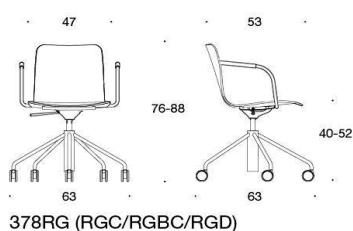

Sola

Design Antti Kotilainen

Sola - Universalstol med höjdjustering och femfotskryss med hjul

Sola stolen med hjul och höjdjustering passar bra såväl för möten samt som arbetsstol. Sitsen är enkel att justera och tilmekanismen ger extra sittkomfort. Sola stolen är cirkulär. Sittskalen passar alla Sola stol stativ.