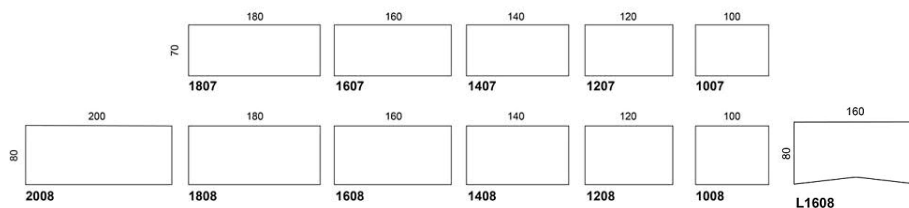

Pinta EQC

PintaEQC, rektangulära skivor i björk, bok eller ekfanér & vit, grå eller björklaminat, el- höjjustering 630-1280 mm, rektangulär pelare i vit, grå eller svart.

Art.nr	Beskrivning	Vit Laminat	Grå Laminat	Björk Laminat	Fanér ek	Fanér björk
EQC/1007	Pinta EQC, 100x70 cm					
	Grått stativ	7216	8238	8275	7990	7990
	Vitt stativ	7216	8238	8275	7990	7990
	Svart stativ	7216	8238	8275	7990	7990
EQC/1207	Pinta EQC, 120x70 cm					
	Grått stativ	7345	8116	8075	7851	7798
	Vitt stativ	7345	8116	8075	7851	7798
	Svart stativ	7345	8116	8075	7551	7798
EQC/1407	Pinta EQC, 140x70 cm					
	Grått stativ	7532	8233	8247	7861	7801
	Vitt stativ	7532	8233	8247	7861	7801
	Svart stativ	7532	8233	8247	7861	7801
EQC/1607	Pinta EQC, 160x70 cm					
	Grått stativ	7697	8552	8494	8525	8917
	Vitt stativ	7697	8552	8494	8525	8917
	Svart stativ	7697	8552	8494	8525	8917
EQC/1807	Pinta EQC, 180x70 cm					
	Grått stativ	7883	8721	8736	8515	8557
	Vitt stativ	7883	8721	8736	8515	8557
	Svart stativ	7883	8721	8736	8515	8557
EQC/1008	Pinta EQC, 100x80 cm					
	Grått stativ	7217	7333	7751	7554	7423
	Vitt stativ	7217	7333	7751	7554	7423
	Svart stativ	7217	7333	7751	7554	7423
EQC/1208	Pinta EQC, 120x80 cm					
	Grått stativ	7399	8011	8128	7868	7004
	Vitt stativ	7399	8011	8128	7868	7004
	Svart stativ	7399	8011	8128	7868	7004
EQC/1408	Pinta EQC, 140x80 cm					
	Grått stativ	7592	8191	8321	8138	8070
	Vitt stativ	7592	8191	8321	8138	8070
	Svart stativ	7592	8191	8321	8138	8070
EQC/1608	Pinta EQC, 160x80 cm					
	Grått stativ	7774	8841	8553	8857	4977
	Vitt stativ	7774	8841	8553	8857	8297
	Svart stativ	7774	8841	8553	8857	8297
EQC/1808	Pinta EQC, 180x80 cm					
	Grått stativ	7957	8536	8719	8826	8876
	Vitt stativ	7957	8536	8719	8826	8876
	Svart stativ	7957	8536	8719	8826	8876
EQC/2008	Pinta EQC, 200x80 cm					
	Grått stativ	8139	8777	8984	9145	9002
	Vitt stativ	8139	8777	8984	9145	9002
	Svart stativ	8139	8777	8984	9145	9002
EQC/L1608	Pinta EQC, 160x80cm, v-formad skiva					
	Grått stativ	7895	8581	8575	8523	8355
	Vitt stativ	7895	8581	8575	8523	8355
	Svart stativ	7895	8581	8575	8523	8355