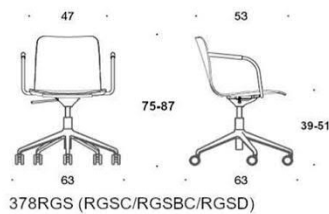

Sola

Design Antti Kotilainen

Sola - Universalstol med höjdjustering och kryssfot med hjul

Sola stolen med hjul och höjdjustering passar bra såväl för små konferensrum samt som arbetsstol vid tillfälligt arbete och i grupparbetsrum. Sitsen är enkel att justera och tilmekanismen ger extra sittkomfort. Sola stolen är cirkulär. Sittskalen passar alla Sola stol stativ.