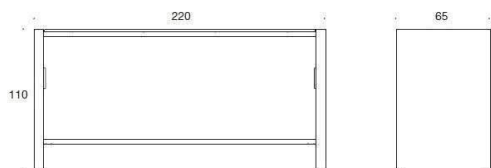

CHAT

Design Pekka Toivola

Chat - bord i ståhöjd

Ståbordet Chat passar till många ytor i det aktivitetsbaserade kontoret: som mötesbord, fikabord eller som matbord i personalmatsalen. Som tillval finns eluttag i bordets stativ.