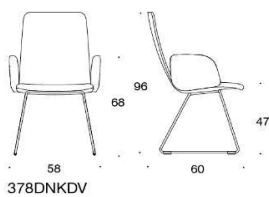

Sola

Design Antti Kotilainen

Sola - Konferensstol med medar

Konferensstolen Sola med medar ger ett lätt visuellt uttryck. Finns med både lågt och högt ryggstöd. Tack vare sin höga sittkomfort passar Sola stolen även för långa möten. Konferensstolen Sola är cirkulär. Sittskalen passar alla Sola stativ.