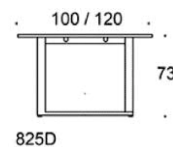

Frankie

Frankie bord, höjd 73 cm, skivai olika storlekar och material: vit laminat(L11), ekfanér (TA), askfanér (SAP), vitbetsad askfanér (SAP1), svartbetsad askfanér (SAP9), U-ben metall: vit (MP11), svart (MP16) eller krom (KR), Inspiring Colours finns som tillval. Vid önskemål om andra material, storlekar och former kontakta kundservice för offert.