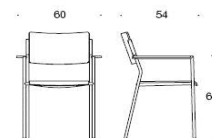

281ABC

Form fyrbensfot klädd sits och rygg, utan armstöd

Stativ grå	3536	4193	4484	4838	5215	5646	8386
Stativ krom	4704	5241	5531	5886	6226	6692	9433

Form Universalstol

Material i sits: björk, ek, laminat (vit eller svart). Alternativ klädsel: utan klädsel, klädd sits och rygg
 Stativ: grå, krom. Armstöd: svart plast