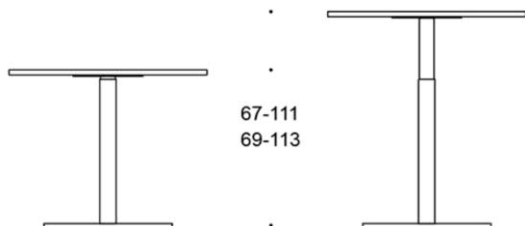

Pinta II

Pinta II, T-bens stativ, höjdregerbara ben 60-85 cm.

	Beskrivning	Laminat Vit, Grå eller björk	Fanér björk	Fanér ek
	4388/2008 Pinta II, 200x80 cm Grått stativ Svart stativ	5797 5797	5814 5814	5958 5958
	4388/L1608 Pinta II, 160x80 cm, v-formad skiva Grått stativ Svart stativ	5245 5245	5027 5027	5194 5194
	4388/E16V Pinta II 160x120 cm, vänster Grått stativ Svart stativ	6474 6474	6476 6476	6991 6991
	4388/E16O Pinta II 160x120 cm, höger Grått stativ Svart stativ	6474 6474	6476 6476	6991 6991
	4388/E18V Pinta II 180x120 cm, vänster Grått stativ Svart stativ	6701 6701	7504 7504	7571 7571
	4388/E18O Pinta II 180x120 cm, höger Grått stativ Svart stativ	6701 6701	7504 7504	7571 7571
	Pinta II 200x120 cm, vänster Grått stativ Svart stativ	6998 6998	7789 7789	8024 8024
	4388/E20O Pinta II 200x120 cm, höger Grått stativ Svart stativ	6698 6698	7789 7789	8024 8024
	4388/C Pinta II 140x110 cm Grått stativ Svart stativ	4777 4777	5839 5839	5948 5948

Spot

Skivan finns i tre storlekar och går att få i björk-, bok- eller ek fanér & vitt, ljusgrått och björkmönstrat laminat. Stativet finns i vit, svart eller grå och har en manuell justerbar gaspelare med höjdjustering: stativ med hjul 69-113 cm, stativ med glidknappar 67-111 cm. Bordsskärm, frontpanel och glidknappar finns som tillval.