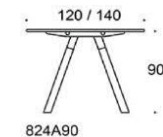

Beskrivning	Vit laminat	Ek	Ask	Betsadask vit, svart
	824A90140120B Frankie bänkbord med A-ben 140x120 cm höjd 90 cm går att få med 2x2 st eluttag samtillval				
	Ek	16389	22590	22099	22766
	Ask	14101	20301	19811	20478
	Betsad ask svart (SAP9) eller vit (SAP1)	16739	20570	20080	20747
	824A90160120B Frankie bänkbord med A-ben 160x120 cm höjd 90 cm går att få med 2x2 st eluttag samtillval				
	Ek	16739	22875	22372	23046
	Ask	14460	20556	20054	20757
	Betsad ask svart (SAP9) eller vit (SAP1)	14719	20825	20323	21026
	824A90180120B Frankie bänkbord med A-ben 180x120 cm höjd 90 cm går att få med 2x2 st eluttag samtillval				
	Ek	17058	23690	23123	23895
	Ask	14669	21402	20843	21607
	Betsad ask svart (SAP9) eller vit (SAP1)	15038	21671	21112	21876
	824A90200120B Frankie bänkbord med A-ben 200x120 cm höjd 90 cm går att få med 2x2 st eluttag samtillval				
	Ek	17920	24659	24044	24925
	Ask	15631	22371	21756	22636
	Betsad ask svart (SAP9) eller vit (SAP1)	15900	22640	22025	22905