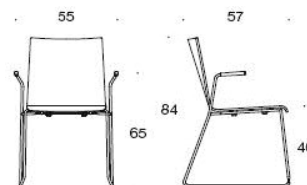

Form Universalstol med medar

Material i sits: björk, ek, laminat (vit eller svart) Alternativ klädsel: utan klädsel, sits och rygg i separat klädsel, helklädd Stativ: grå, vit, svart, krom, Inspiring Colours. Filtassar. Armstöd i svart plast

	Beskrivning	Oklädd
	2806D	
	Form medar utan klädsel, med armstöd	
	Stativ grå, svart, vit	
	Stomme Björk	2740
	Stomme Ek	2930
	Stomme Vit/Svart	2973
	Stativ krom	
	Stomme Björk	2929
	Stomme Ek	3119
	Stomme Vit/Svart	3162

	Beskrivning	PG02	PG04	PG05	PG06	PG07	PG08	PG12
	2806DC							
	Form medar, klädd sits, med armstöd							
	Stativ grå, svart, vit							
	Stomme Björk	3426	3670	3802	3963	4134	4330	5576
	Stomme Ek	3616	3860	3992	4153	4323	4519	5766
	Stomme Vit/Svart	3659	3903	4035	4196	4367	4563	5809
	Stativ krom							
	Stomme Björk	3615	3859	3991	4153	4324	4519	5765
	Stomme Ek	3805	4049	4881	4342	4513	4709	5955
	Stomme Vit/Svart	3848	4092	4224	4385	4557	4572	5998

	2806DBC							
	Form medar med klädd sits och rygg, med armstöd							
	Stativ grå, svart, vit							
	Stomme Björk	4028	4517	4781	5103	5435	5136	5328
	Stomme Ek	4218	4706	4971	5293	5635	6026	8518
	Stomme Vit/Svart	4261	4750	5014	5363	5706	6067	8561
	Stativ krom							
	Stomme Björk	4218	4706	4970	5292	5234	6025	8517
	Stomme Ek	4407	4896	5160	5168	5824	6215	8707
	Stomme Vit/Svart	4451	4991	5203	5525	5867	6258	8750

	2806DD							
	Form medar, helklädd, med armstöd							
	Stativ grå, svart, vit	3539	4003	4254	4560	4885	5285	7624
	Stativ krom	3729	3725	4843	4750	5074	5745	7813