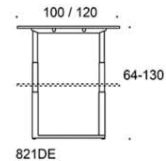

Frankie

Frankie bord, höjjustering med el 64-130 cm, skiva i olika storlekar och material: vit laminat (L11), ekfanér (TA), askfanér (SAP), vitbetsad askfanér (SAP1), svartbetsad askfanér (SAP9), U-ben med elektrisk höjjustering metall: vit (MP11) eller svart (MP16). Vid önskemål om andra material, storlekar och former kontakta kundservice för offert.