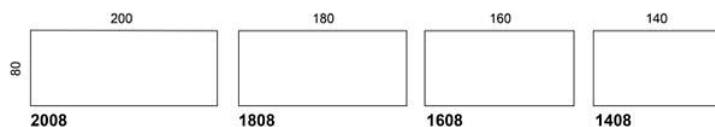

Alku S&S

Alku S&S sitt och stå bord elhöjdjustering 640 -
1290 mm, standard handkontroll, rektangulär
pelare med det stora röret nedåt

Art.nr	Bordskiva	Ek fanér	Grå Laminat	Vit Laminat	Björk Fanér	Björk Laminat
1208	120x80					
	Stativ mellangrå	9030	9172	8561	8866	9289
	Stativ vit	9017	9159	8847	8852	9276
	Stativ svart	9017	9159	8847	8852	7276
1408	140x80					
	Stativ mellangrå	9266	9353	8754	9235	9483
	Stativ vit	9286	9339	8740	9218	9469
	Stativ svart	9286	9339	8740	9218	9469
1608	160x80					
	Stativ mellangrå	9668	9572	8936	9459	9715
	Stativ vit	9655	9558	8923	9445	9701
	Stativ svart	9655	9558	8923	9445	9701
1808	180x80					
	Stativ mellangrå	9988	9725	9118	10038	9880
	Stativ vit	9974	9711	9108	10024	9867
	Stativ svart	9974	9711	9108	10024	9867
2008	200x80					
	Stativ mellangrå	10307	9939	9300	10164	10146
	Stativ vit	10294	9925	9287	10150	10133
	Stativ svart	10294	9925	9287	10150	10133