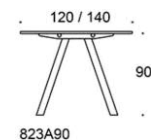

Frankie

Frankie bänkbord, höjd 90 cm, skiva i olika storlekar och material: vit laminat (L11), ekanér (E), askfanér (SAP), vitbetsad askfanér (SAP1), svartbetsad askfanér (SAP9), A-ben metall: vit (MP11) eller svart (MP16), Inspiring Colours finns som tillval. Vid önskemål om andramaterial, storlekar och former kontakta kundservice för offert.

	Beskrivning	Vitlaminat	Ek	Ask	Betsadaskvit, svart
	823A90480120B Frankie bänkbord med A-ben 480x120 cm höjd 90 cm går att få med 6x2 st eluttag som tillval	Vit Svart	30932 33738	49250 52056	47743 49854 50549 52660
	823A90540120B Frankie bänkbord med A-ben 540x120 cm höjd 90 cm går att få med 6x2 st eluttag som tillval	Vit Svart	31891 34985	51789 54683	50112 52403 53006 55298
	823A90600120B Frankie bänkbord med A-ben 600x120 cm höjd 90 cm går att få med 6x2 st eluttag som tillval	Vit Svart	34476 37471	57694 57689	52848 55489 55844 58488
	823A90140140B Frankie bänkbord med A-ben 140x140 cm höjd 90 cm går att få med 2x2 st eluttag som tillval	Vit Svart	12325 3198	19428 20300	18808 19484 19679 20356
	823A90180140B Frankie bänkbord med A-ben 180x140 cm höjd 90 cm går att få med 2x2 st eluttag som tillval	Vit Svart	13170 14106	20825 21760	20121 20918 21056 21854
	823A90280140B Frankie bänkbord med A-ben 280x140 cm höjd 90 cm går att få med 4x2 st eluttag som tillval	Vit Svart	21437 23243	35644 37450	34403 35756 36209 37562
	823A90360140B Frankie bänkbord med A-ben 360x140 cm höjd 90 cm går att få med 4x2 st eluttag som tillval	Vit Svart	23129 25059	38438 40368	37031 38626 38960 40555
	823A90420140B Frankie bänkbord med A-ben 420x140 cm höjd 90 cm går att få med 6x2 st eluttag som tillval	Vit Svart	32275 34984	53586 56295	51724 53754 54433 56463
	823A90540120B Frankie bänkbord med A-ben 540x120 cm, höjd 90 cm, går att få med 6x2 st eluttag som tillval	Vit Svart	34814 37708	57775 60672	57667 58059 58561 60953