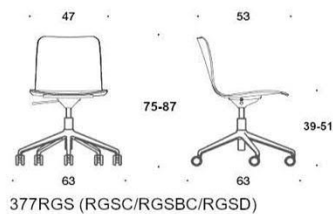

Sola

Design Antti Kotilainen

Sola - Universalstol med höjdjustering och kryssfot med hjul

Sola stolen med hjul och höjdjustering passar bra såväl för små konferensrum samt som arbetsstol vid tillfälligt arbete och i grupparbetsrum. Sitsen är enkel att justera och tilmekanismen ger extra sittkomfort. Sola stolen är cirkulär. Sittskalen passar alla Sola stol stativ.