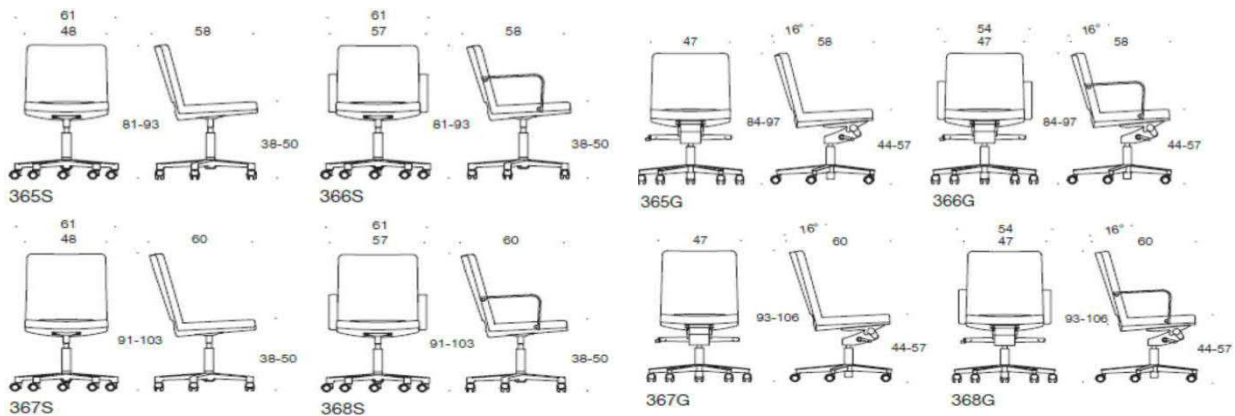

SoftX

SoftX Konferensstol med hjul är heklädd, Stativet är i perforerad aluminium och finns med mjuka och hårda hjul (måste uppge vid beställning). Höjdstjusteringens intervall är mellan 38-50 cm för stolen utan tiltfunktion och 44-57 cm för stolen med tiltfunktion.