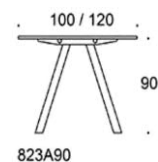

Frankie

Frankie bord, höjd 90 cm, skiva i olika storlekar och material: vit laminat (L11), ekfanér (TA), askfanér (SAP), vitbetsad askfanér (SAP1), svartbetsad askfanér (SAP9), A-ben metall: vit (MP11) eller svart (MP16), Inspiring Colours finns som tillval. Vid önskemål om andra material, storlekar och former kontakta kundservice för offert.

	Beskrivning	Vit laminat	Ek	Ask	Betsad ask vit, svart
	823A90160100 Frankie A-ben 160x100 cm, höjd 90 cm, går att få med 1 st kabellucka som tillval Vit Svart	11753 12656	16014 16917	15574 16477	15997 16900
	823A90200100 Frankie A-ben 200x100 cm, höjd 90 cm, går att få med 1 st kabellucka som tillval Vit Svart	12481 13474	17511 18476	16972 17937	17466 18431
	823A90240100 Frankie A-ben 240x100 cm, höjd 90 cm, går att få med 1 st kabellucka som tillval Vit Svart	13408 14435	19343 20370	18705 19737	19304 20332
	823A9028010030 Frankie A-ben 280x100 cm, höjd 90 cm, går att få med 1 st kabellucka som tillval Vit Svart	14038 15068	20602 21629	19871 20898	20507 21534
	823A90300100 Frankie A-ben 300x100 cm, höjd 90 cm, går att få med 2 st kabelluckor som tillval Vit Svart	20945 22751	28571 30377	27697 29503	28513 30319
	823A90400100 Frankie A-ben 400x100 cm, höjd 90 cm, går att få med 2 st kabelluckor som tillval Vit Svart	21605 23534	31665 33595	30587 32517	31575 33505
	823A90420100 Frankie A-ben 420x100 cm, höjd 90 cm, går att få med 2 st kabelluckor som tillval Vit Svart	23821 28750	34086 36015	32828 34758	33892 35821
	823A90600100 Frankie A-ben 600x100 cm, höjd 90 cm, går att få med 3 st kabelluckor som tillval Vit Svart	30961 33855	46052 48946	44434 47321	45917 48811