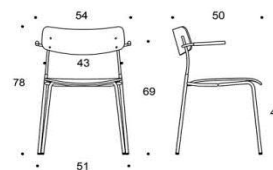

Ella - Universalstol med fyrbensstativ

Raka Armstöd

	Betsad Vit/Svart och färger	Ek	Ask	Valnöt				
743990 Ella oklädd med korta armstöd fyrbensstativ Svart/vit Krom RAL-färg	5526	5591	5542	5600				
	5589	5654	5487	5728				
	5749	5614	5547	5688				
Ella klädd sits. Med korta armstöd fyrbensstativ. Ek Ask Betsad Vit/Svart/ Färger Valnöt		PG02	PG04	PG05	PG06	PG07	PG08	PG12
	5582	5850	5996	6173	6635	6576	7947	
	5522	5795	5642	6132	6301	6516	7886	
	5570	5839	5986	6132	6379	6564	7935	
	5614	5645	6028	6205	6394	6668	7979	
Ella klädd sitt och rygg. Med korta armstöd. Ek Ask Betsad Vit/Svart/ Färger Valnöt	6417	6803	7012	7266	7536	7845	9814	
	6398	6785	7954	7954	7518	7827	9796	
	6417	6803	7012	7266	7536	7845	9817	
	6461	6847	7056	7310	7581	7809	9858	
Ella helklädd. Med korta armstöd fyrbensstativ. Helklädd	6300	6803	7075	7507	7760	8162	10729