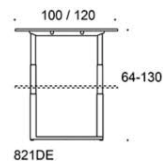

Frankie

Frankie bord, höjdstyring med el 64-130 cm, skiva i olika storlekar och material: vit laminat (L11), ekfånér (TA), askfånér (SAP), vitbetsad askfånér (SAP1), svartbetsad askfånér (SAP9), U-ben med elektrisk höjdstyring metall: vit (MP11) eller svart (MP16). Vid önskemål om andra material, storlekar och former kontakta kundservice för offert.

	Beskrivning	Vit laminat	Ek, Ask	Betsadaskvit, svart	
280 120	821DE73280120B Frankie bänkbord med U-ben med elektriskjustering 280x20 cm, gåratt få med 4x2 st eluttag som tillval Vit Svart	60151 61957	72552 74358	71541 73378	72905 74711
320 120	821DE73320120B Frankie bänkbord med U-ben med elektriskjustering 320x20 cm, gåratt få med 4x2 st eluttag som tillval Vit Svart	60850 62721	73602 74932	72587 73928	74640 73335
360 120	821DE73360120B Frankie bänkbord med U-ben med elektriskjustering 360x20 cm, gåratt få med 4x2 st eluttag som tillval Vit Svart	61489 63419	74755 76884	73636 75566	75164 77948
400 120	821DE73400120B Frankie bänkbord med U-ben med elektriskjustering 400x20 cm, gåratt få med 4x2 st eluttag som tillval Vit Svart	63012 65209	76902 78788	75652 77458	77222 79218
420 120	821DE73420120B Frankie bänkbord med U-ben med elektriskjustering 420x20 cm, gåratt få med 6x2 st eluttag som tillval Vit Svart	81602 83731	99642 102373	98103 100902	100194 102903
480 120	821DE73480120B Frankie bänkbord med U-ben med elektriskjustering 480x20 cm, gåratt få med 6x2 st eluttag som tillval Vit Svart	82111 82917	100429 103435	98222 105210	101032 103135
540 120	821DE73540120B Frankie bänkbord med U-ben med elektriskjustering 540x20 cm, gåratt få med 6x2 st eluttag som tillval Vit Svart	83170 85964	102968 105826	101290 104056	103582 106476
600 120	821DE73600120B Frankie bänkbord med U-ben med elektriskjustering 600x20 cm, gåratt få med 6x2 st eluttag som tillval Vit Svart	85655 88650	105883 108868	104104 107023	106668 109664
140 140	821DE73140140B Frankie bänkbord med U-ben med elektriskjustering 140x40 cm, gåratt få med 2x2 st eluttag som tillval Vit Svart	57947 38813	45444 45916	44424 45296	45100 45972