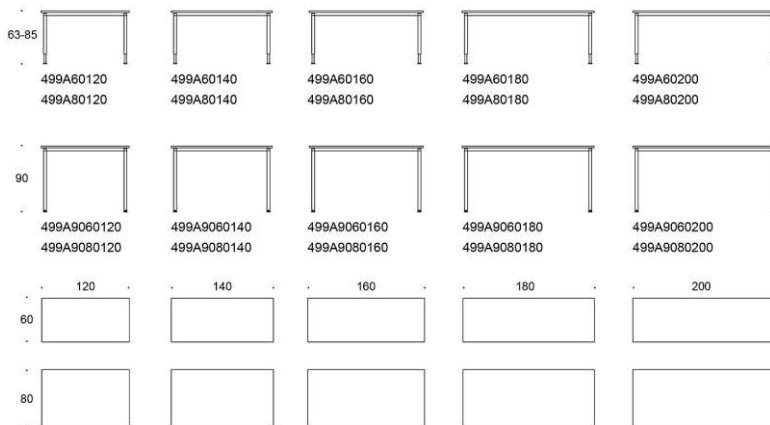

Snap

Snap, bordsskiva finns i vit laminat, grå laminat eller björklaminat. Stålunderrede med 4 ben i vit eller svart. (trevärdigt), fast höjd 72 cm. Stativet har dolda hjul som gör det enkelt att flytta. 1 person kan enkelt fälla ihop och packa borden på transportvagnen.

Art.nr	Beskrivning	Vit laminat	Grå laminat	Björk laminat
SNAP/41407	Snap fällbord, 140x70 cm, fast höjd 72 cm			
	Stativ vit	10196	10897	10912
	Stativ svart	10196	10897	10912
SNAP/41807	Snap fällbord, 180x70 cm, fast höjd 72 cm			
	Stativ vit	10963	11804	11816
	Stativ svart	10963	11804	11816
SNAP/41008	Snap fällbord, 100x80 cm, fast höjd 72 cm			
	Stativ vit	9577	10093	10111
	Stativ svart	9577	10093	10111
SNAP/41208	SNAP/41208 Snap fällbord, 120x80 cm, fast höjd 72 cm			
	Stativ vit	9866	10478	10595
	Stativ svart	9866	10478	10595
SNAP/41408	Snap fällbord, 140x80 cm, fast höjd 72 cm			
	Stativ vit	10257	10856	10985
	Stativ svart	10257	10856	10985
SNAP/41608	Snap fällbord, 160x80 cm, fast höjd 72 cm			
	Stativ vit	10632	11268	11410
	Stativ svart	10632	11268	11410
SNAP/41808	Snap fällbord, 180x80 cm, fast höjd 72 cm			
	Stativ vit	11037	11644	11799
	Stativ svart	11037	11644	11799
SNAP/42008	Snap fällbord, 200x80 cm, fast höjd 72 cm			
	Stativ vit	11442	12080	12288
	Stativ svart	11442	12080	12288

Tillbehör

Transportvagn, bredd 450 mm, max 10 st bord, svart	14540
Transportvagn, bredd 650 mm, max 10 st bord, svart	14993

Alku A-Ben

Design Iro Viljanen

Alku - Universalbord med A-ben

Arbetsbordet Alku med A-ben i metall finns att få med bordsskivor i olika storlekar. Arbetsbordet finns i två höjder: höjjustering 63–85 cm samt den fasta höjden 90 cm. Bordets form är designad att vara så enkel som möjligt, inte ens höjjusteringsmekanismen döljs.

Alku A-Ben

Alku bord, A-ben, skiva laminat vit, manuell höjdjustering 63-8 cm, eller fast höjd 90 cm, ben vit, vita skruvar för höjdjustering. Alku bord går att få i ek, ask och betsad ask som special.