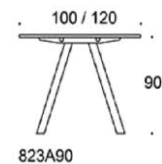

Frankie bord, höjd 90 cm, skiva i olika storlekar och material: vit laminat (L11), ekfanér (TA), askfanér (SAP), vitbetsad askfanér (SAP1), svartbetsad askfanér (SAP9), A-ben metall: vit (MP11) eller svart (MP16), Inspiring Colours finns som tillval. Vid önskemål om andra material, storlekar och former kontakta kundservice för offert.

	Beskrivning	Vit laminat	Ek	Ask	Betsad ask vit, svart
	823A90240120 Frankie A-ben 240x120 cm, höjd 90 cm, går att få med 1 stkabellucka som tillval Vit Svart	13673 14701	19423 20450	18778 19805	19393 20420
	823A90360120 Frankie A-ben 360x120 cm, höjd 90 cm, går att få med 2 stkabelluckor som tillval Vit Svart	21195 23663	30361 32262	29369 31240	30363 32233
	823A90480120 Frankie A-ben 480x120 cm, höjd 90 cm, går att få med 2 stkabelluckor som tillval Vit Svart	23990 26044	35488 37542	34198 36252	35429 37483
	823A90720120 Frankie A-ben 720x120 cm, höjd 90 cm, går att få med 3 stkabelluckor som tillval Vit Svart	34539 37620	51786 54867	49851 52932	51697 54778