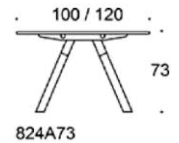

Frankie

Frankie bord, höjd 73 cm, skiva i olika storlekar och material: vit laminat (L11), ekfanér (TA), askfanér (SAP), vitbetsad askfanér (SAP1), svartbetsad askfanér (SAP9), A-ben i trä: ekfanér (TA), askfanér (SAP), vitbetsad askfanér (SAP1), svartbetsad askfanér (SAP9), benens fästen vitt, går att få i svart vid förfrågan. Vid önskemål om andra material, storlekar och former kontakta kundservice för offert.

	Beskrivning	Vit laminat	Ek	Ask	Betsad ask vit, svart
	824A73120 Frankie A-ben Ø120 cm, höjd 73 cm, går att få med 1 st kabellucka 30 cm som tillval				
	Ek	14691	17842	17518	17876
	Ask	12827	15978	15655	16013
	Betsad ask svart (SAP9) eller vit (SAP1)	13006	16157	15834	16192

	824A73160 Frankie A-ben Ø160 cm, höjd 73 cm, går att få med 1 st kabellucka som tillval				
	Ek	20345	24650	24039	24744
	Ask	18481	22788	22176	22911
	Betsad ask svart (SAP9) eller vit (SAP1)	18660	22966	23255	23090

Frankie bord, höjd 73 cm, skiva i olika storlekar och material: vit laminat (L11), ekfanér (TA), askfanér (SAP), vitbetsad askfanér (SAP1), svartbetsad askfanér (SAP9), A-ben i trä: ekfanér (TA), askfanér (SAP), vitbetsad askfanér (SAP1), svartbetsad askfanér (SAP9), benens fästen vitt, går att få i svart vid förfrågan. Vid önskemål om andra material, storlekar och former kontakta kundservice för offert.