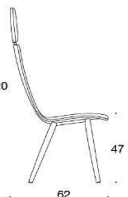

Sola

Design Antti Kotilainen

Sola- Konferensstol med träben

Konferensstolen Sola finns med både lågt och högt ryggstöd. Träbenen ger en varm och ombonad känsla. Sola konferensstolar är högklassiga med noggrann finish, som också är väldigt sköna att sitta i. Konferensstolen Sola är cirkulär. Sittskalen passar alla Sola stativ.

378PNKDV

378PNKDVH