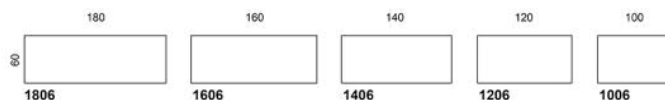

Pinta EQC

PintaEQC, rektangulära skivor i björk, bok eller ekfanér & vit, grå eller björklaminat, e- höjjustering 630-1280 mm, rektangulär pelare i vit, grå eller svart.

Art.nr	Beskrivning	Vit Laminat	Grå Laminat	Björk Laminat	Fanér ek	Fanér björk
EQC/1806	Pinta EQC, 100x60 cm					
	Grått stativ	6900	7173	7309	7204	7097
	Vitt stativ	6900	7173	7309	7204	7087
	Svart stativ	6900	7173	7309	7204	7087
EQC/1606	Pinta EQC, 120x60 cm					
	Grått stativ	7013	7119	7664	7448	7331
	Vitt stativ	7013	7119	7664	7448	7331
	Svart stativ	7013	7119	7664	7448	7331
EQC/1406	Pinta EQC, 140x60 cm					
	Grått stativ	7133	7692	7799	7658	7617
	Vitt stativ	7133	7692	7799	7658	7617
	Svart stativ	7133	7692	7799	7658	7617
EQC/1606	Pinta EQC, 160x60 cm					
	Grått stativ	7272	8354	8519	7961	7801
	Vitt stativ	7272	8354	8519	7961	7801
	Svart stativ	7272	8354	8519	7961	7801
EQC/1808	Pinta EQC, 180x60 cm					
	Grått stativ	7395	8708	8722	8204	8196
	Vitt stativ	7395	8708	8722	8204	8196
	Svart stativ	7395	8708	8722	8204	8196