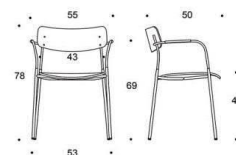

Ella - Universalstol med fyrbensstativ

Långa Armstöd

		Betsad Vit/Svart och färger				Ek	Ask	Valnöt					
	744553												
	Ella oklädd med långa armstöd fyrbensstativ												
	Svart/vit	6130	6205	6039	6280								
	Krom	6213	6278	6012	6353								
	RAL-färg	6392	6457	6291	6532								
		PG02	PG04	PG05	PG06	PG07	PG08	PG12					
	Ella klädd sits. Med lång armstöd fyrbensstativ.												
	Ek	6425	6694	6839	7017	7205	7420	8790					
	Ask	6365	6634	6739	6956	7144	7359	8730					
	Betsad Vit/Svart/ Färger	6414	6682	6828	7005	7193	7408	8779					
	Valnöt	6458	6726	6872	7049	7237	7452	8823					
	Ella klädd sitt och rygg. Med långa armstöd.												
	Ek	7231	7646	7855	8110	8380	8689	10658					
	Ask	7243	7628	7837	8092	8362	8670	10639					
	Betsad Vit/Svart/ Färger	7261	7646	7855	8110	8380	8689	10658					
	Valnöt	7305	7691	7899	8154	8424	8733	10702					
	Ella helklädd. Med långa armstöd fyrbensstativ												
	Helklädd	7155	7647	7919	8251	8603	9006	11573