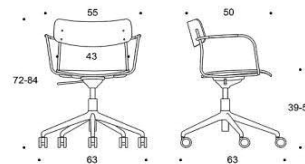

Ella helklädd. Med
korta armstöd 5-
armat fotkryss samt
hjul.
Helklädd

8743	9278	9548	9880	10233	10635	13202
------	------	------	------	-------	-------	-------

Ella - Universalstol med höjdjustering och kryssfot med hjul Långa armstöd