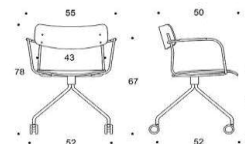

Ella - Universalstol med fyrfotskryss I Långa armstöd

745323
Ella oklädd med långa
armstöd fyrfotskryss
samt hjul
Svart/vit
Krom
RAL-färg

Betsad Vit/Svart och färger	Ek	Ask	Valnöt
8703	8768	8601	8843
8953	9018	8851	9092
8073	8185	8601	8843