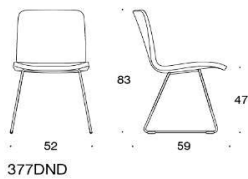

Sola

Design Antti Kotilainen

Sola - Konferensstol med medar

Konferensstolen Sola med medar ger ett lätt visuellt uttryck. Finns med både lågt och högt ryggstöd. Tack vare sin höga sittkomfort passar Sola stolen även för långa möten. Konferensstolen Sola är cirkulär. Sittskalen passar alla Sola stativ.