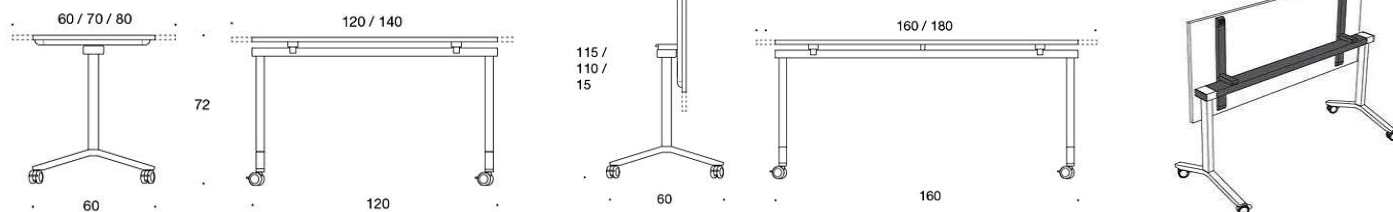

Tillbehör

Eluttag

2074

Alku Fällbord

Design Iro Viljanen

Alku - Fällbord med låsbara hjul

Alku-fällbord passar väl in i olika flexibla arbets- och lärmiljöer. Bordet har en lättanvänd fällmekanism. Borden kan då placeras omlott och tar då upp minimalt med utrymme. Tack vare de låsbara hjulen går det snabbt att flytta bordet.

Alku Fällbord

Alku fällbord, höjd 72 cm, stativ med låsbara hjul

Art.nr	Beskrivning	Vit Laminat	Grå Laminat	Ek
120x60	Stativ vit, grå eller svart	7305	7411	7740
140x60	Stativ vit, grå eller svart	7426	7984	7951
160x60	Stativ vit, grå eller svart	7661	5754	5351
180x60	Stativ vit, grå eller svart	4785	6098	5594
120x70	Stativ vit, grå eller svart	7638	8409	8143
140x70	Stativ vit, grå eller svart	7824	8525	8153
160x70	Stativ vit, grå eller svart	5086	5942	5914
180x70	Stativ vit, grå eller svart	5272	6013 8303	5905 8161
120x80	Stativ vit, grå eller svart	7691	8486	8433
140x80	Stativ vit, grå eller svart	7887		
160x80	Stativ vit, grå eller svart	5884	5800	5896
180x80	Stativ vit, grå eller svart	5346	5953	6215