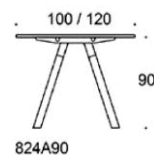

Frankie

Frankie bord, höjd 90 cm, skiva i olika storlekar och material: vit laminat (L11), ekfanér (TA), askfanér (SAP), vitbetsad askfanér (SAP1), svartbetsad askfanér (SAP9), A-ben i trä: ekfanér (TA), askfanér (SAP), vitbetsad askfanér (SAP1), svartbetsad askfanér (SAP9), benens fästen vitt, går att få i svart vid förfrågan. Vid önskemål om andra material, storlekar och former kontakta kundservice för offert.

	Beskrivning	Vit laminat	Ek	Ask	Betsad ask vit, svart
	824A90120 Frankie A-ben Ø120 cm, höjd 90 cm, går att få med 1 st kabellucka 30 cm som tillval				
	Ek	15619	18770	18477	18805
	Ask	13331	16482	16158	16516
	Betsad ask svart (SAP9) eller vit (SAP1)	13600	16751	16427	16785
	824A90160 Frankie A-ben Ø160 cm, höjd 90 cm, går att få med 1 st kabelluckasom tillval				
	Ek	21273	25579	24968	25703
	Ask	18985	23290	26280	23415
	Betsad ask svart (SAP9) eller vit (SAP1)	19255	23560	22948	23683
	824A90200 Frankie A-ben Ø200 cm, höjd 90 cm, går att få med 1 st kabelluckasom tillval				
	Ek	23581	31809	30769	31709
	Ask	21293	29521	28475	29420
	Betsad ask svart (SAP9) eller vit (SAP1)	21562	29790	28744	29689
	824A90240 Frankie A-ben Ø240 cm, höjd 90 cm, går att få med 1 st kabellucka som tillval				
	Ek	25018	34880	33629	34775
	Ask	22729	32592	31340	32487
	Betsad ask svart (SAP9) eller vit (SAP1)	22998	32861	31609	32978