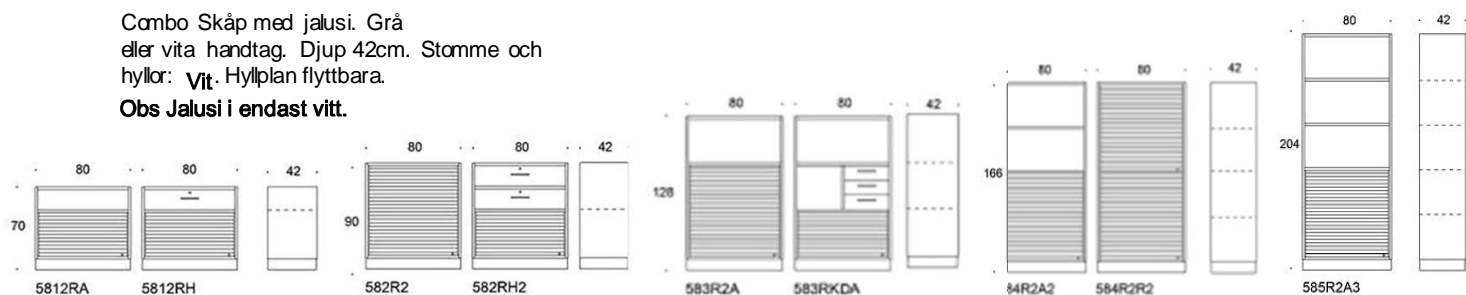

Combo

Combo Skåp med jalusi. Grå eller vita handtag. Djup 42cm. Stomme och hyllor: Vit. Hyllplan flyttbara.

Obs Jalusi i endast vitt.

Art.nr	Beskrivning Front/låda	Vit	Svart	Björk	Ek
5812RA	Socket Svart 5812RA	3020			
	Socket vit 5812RA	3138			
	Benstativ 5812FRA	3154			
	Hjul 5812GRA	3777			
5812RH	SocketSvart5812RH	4775	4845	5252	5275
	Socket Vit 5812RH	4892	4962	5370	5393
	Benstativ 5812FRH	4908	4978	5386	5409
	Hjul 5812GRH	5531	5601	6008	6032
582R2	Socket Svart 582R2	3302			
	Socket Vit582R2	3420			
	Benstativ 582FR2	3455			
	Hjul 582GR2	4059			
582RH2	Socket Svart 582RH2	6774	6914	7728	7775
	Socket Vit 582RH2	6891	7031	7826	7893
	Benstativ 582FRH2	6907	7047	7862	7909
	Hjul 582GRH2	7530	7670	9485	8532
583R2A	Socket Svart 583R2A	3807			
	Socket vit 583R2A	3925			
	Benstativ 583FR2A	3941			
	Hjul 583GR2A	4564			
583RKDA	Socket Svart 583RKDA	5434	5446		
	Socket Vit 583RKDA	5551	5564		
	Benstativ 583FRKDA	5567	5580		
	Hjul 583GRKDA	6190	6502		
584R2A2	Socket Svart 584R2A2	4243			
	Socket Vit 584R2A2	4360			
	Benstativ 584FR2A2	4376			
584R2R2	Socket Svart 584R2R2	5367			
	Socket Vit 584R2R2	5485			
	Benstativ 584FR2R2	5501			
585R2A3	Socket Svart 585R2A3	4669			
	Socket Vit 584R2A3	4786			
	Benstativ 584FR2A3	4802