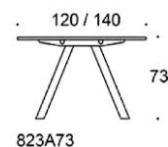

Frankie

Frankie bänkbord, höjd 73 cm, skiva i olika storlekaroch material: vit laminat (L11), ekanér (TA), askfanér (SAP), vitbetsad askfanér (SAP1), svartbetsad askfanér (SAP9), A-ben metall: vit (MP11) eller svart (MP16), Inspiring Colours finns som tillval. Vid önskemål om andramaterial, storlekaroch former kontakta kundservice för offert.

	Beskrivning	Vitlaminat	Ek	Ask	Betsadaskvit, svart
	823A73480120B Frankie bänkbord med A-ben 480x120 cm höjd 73 cm går att få med 6x2 st eluttag som tillval	Vit Svart	30527 33333	48844 51650	47337 49448 50143 52254
	823A73540120B Frankie bänkbord med A-ben 540x120 cm höjd 73 cm går att få med 6x2 st eluttag som tillval	Vit Svart	31485 34379	51383 54277	49706 51998 52599 54892
	823A73600120B Frankie bänkbord med A-ben 600x120 cm höjd 73 cm går att få med 6x2 st eluttag som tillval	Vit Svart	34070 53065	54288 57284	52443 55084 55438 58079
	823A73140140B Frankie bänkbord med A-ben 140x140 cm höjd 73 cm går att få med 2x2 st eluttag som tillval	Vit Svart	12122 12993	19225 20097	18605 19281 19476 20153
	823A73180140B Frankie bänkbord med A-ben 180x140 cm höjd 73 cm går att få med 2x2 st eluttag som tillval	Vit Svart	12969 13903	20622 21557	19918 20716 20854 21651
	823A73280140B Frankie bänkbord med A-ben 280x140 cm höjd 73 cm går att få med 4x2 st eluttag som tillval	Vit Svart	21132 22939	35339 37145	34098 35431 35905 37257
	823A73360140B Frankie bänkbord med A-ben 360x140 cm höjd 73 cm går att få med 4x2 st eluttag som tillval	Vit Svart	22825 24755	38134 40063	36724 38321 38656 40251
	823A73420140B Frankie bänkbord med A-ben 420x140 cm höjd 73 cm går att få med 6x2 st eluttag som tillval	Vit Svart	32275 54579	53586 55889	51724 53754 54028 56057
	823A73540120B Frankie bänkbord med A-ben 540x120 cm höjd 73 cm går att få med 6x2 st eluttag som tillval	Vit Svart	34409 37303	57372 60266	55261 57653 58155 60547