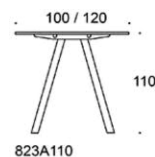

Frankie

Frankie bord, höjd 110 cm, skivai olika storlekar och material: vit laminat(L11), ekfanér (TA), askfanér (SAP), vitbetsad askfanér(SAP1), svartbetsad askfanér (SAP9), A-ben metall: vit (MP11) eller svart (MP16), Inspiring Colours finns som tillval. Vid önskemål om andra material, storlekar och former kontakta kundservice för offert.

	Beskrivning	Vit laminat	Ek,	Ask	Betsad ask vit, svart
	823A110160100 Frankie A-ben 160x100 cm, höjd 110 cm, går att få med 1 st kabellucka som tillval Vit Svart	12161 16064	16422 17325	15982 16885	16404 17307
	823A110200100 Frankie A-ben 200x100 cm, höjd 110 cm, går att få med 1 st kabellucka som tillval Vit Svart	12889 13853	17919 18884	17380 18345	17874 18839
	823A110240100 Frankie A-ben 240x100 cm, höjd 110 cm, går att få med 1 st kabellucka som tillval Vit Svart	13816 14843	19751 20778	19113 20140	19712 20739
	823A110280100 Frankie A-ben 280x100 cm, höjd 110 cm, går att få med 1 st kabellucka som tillval Vit Svart	14446 15473	21010 22037	20279 21306	20915 21943
	823A110300100 Frankie A- ben 300x100 cm, höjd 110 cm, går att få med 2 st kabelluckorsom tillval Vit Svart	21556 23363	29182 30988	28309 30115	29125 30931
	823A110400100 Frankie A-ben 400x100 cm, höjd 110 cm, går att få med 2 st kabelluckorsom tillval Vit Svart	22117 24146	32277 34207	31199 33128	32187 34116
	823A110420100 Frankie A- ben 420x100 cm, höjd 110 cm, går att få med 2 st kabelluckorsom tillval Vit Svart	24433 26362	34698 36627	33440 35370	34503 36433
	823A110600100 Frankie A-ben 600x100 cm, höjd 110 cm, går att få med 3 st kabelluckorsom tillval Vit Svart	31777 34671	46868 49762	65250 68144	46732 49826