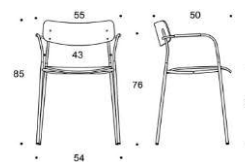

Ella - Universalstol med fyrbensstativ

Långa Armstöd

Ella Oklädd. Med långa armstöd fyrbensstativ.
Svart/vit
Krom
Ral färger

Betsad Vit/Svart och	Ek	Ask	Valnöt
	6184	6249	6324
	6257	6322	6396
	6388	6453	6527