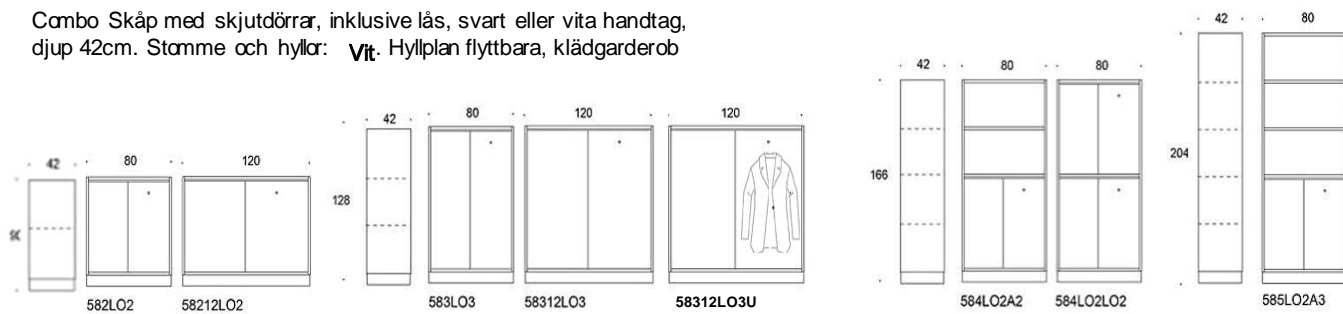

Combo

Combo Skåp med skjutdörrar, inklusive lås, svart eller vita handtag, djup 42cm. Stomme och hyllor: **Vit**. Hyllplan flyttbara, klädgarderob

Art.nr	Beskrivning Dörrar	Vit	Svart	Ek	Björk
582LO2	Socket Svart 582LO2	4124	4806	5115	5026
	Socket Vit 582LO2	4242	4923	5233	5144
	Benstativ 582FLO2	4320	5002	5311	5222
	Hjul 582GLO2	4943	5625	5934	5845
58212LO2	Socket Svart 5812LO2	5138	5787	6287	6154
	Socket Vit 5812LO2	5271	5920	6419	6297
	Benstativ 5812FLO2	5266	5915	6415	6282
	Hjul 5812GLO2	5987	6636	7136	7004
583LO3	Socket Grå 583LO3	4993	5253	6127	5944
	Socket Vit 583LO3	5110	5371	6244	6111
	Benstativ 583FLO3	5188	5449	6322	6189
	Hjul 583GLO3	5111	6072	6945	6112
58312LO3	Socket Svart 58312LO3	6048	6889	7900	7681
	Socket Vit 58312LO3	6182	7022	8033	7814
	Benstativ 58312FLO3	3598	7017	8028	7810
	Hjul 58312GLO3	6899	7038	8749	8531
58312LO3U	Socket Grå 58312LO3U				
	Socket Vit 58312LO3U				
	Benstativ 58312FLO3U				
	Hjul 58312GLO3U				
584LO2A2	Socket Svart 584LO2A2	5176	5858	6167	6363
	Socket Vit 584LO2A2	5294	5975	6285	6196
	Benstativ 584FLO2A2	5372	6054	6836	6078
584LO2LO2	Socket Svart 584LO2LO2	7011	8374	8993	8815
	Socket Vit 584LO2LO2	7128	8492	9111	8932
	Benstativ 584FLO2LO2	7207	8570	9189	9011
585LO2A3	Socket Svart 585LO2A3	5491	6173	6882	6393
	Socket Vit 585LO2A3	5608	6290	6600	6510
	Benstativ 585FLO2A3	5687	6368	6678	6589