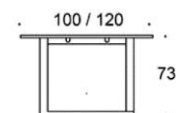

Frankie

Frankie bord, höjd 73 cm, skiva i olika storlekar och material: vit laminat (L11), ekfanér (TA), askfanér (SAP), vitbetsad askfanér (SAP1), svartbetsad askfanér (SAP9), U-ben metall: vit (MP11), svart (MP16) eller krom (KR), Inspiring Colours finns somtillval. Vid önskemål om andra material, storlekar och former kontaktakundservice för offert.

		Beskrivning	Vit laminat	Ek	Ask	Betsad ask vit, svart	
120	360	825D73360120B Frankie bänkbord med U-ben 360x120 cm höjd 73 cm går att få med 4x2 st elåtag somtillval	Vit Svart	20831 23761	44097 36206	32978 34906	34506 36436
120	400	825D73400120B Frankie bänkbord med U-ben 400x120 cm höjd 73 cm går att få med 4x2 st elåtag somtillval	Vit Svart	22554 24551	36333 48303	34803 46800	46506 48560
120	420	825D73420120B Frankie bänkbord med U-ben 420x120 cm höjd 73 cm går att få med 6x2 st elåtag somtillval	Vit Svart	29417 32227	48190 500517	56490 49250	48059 51258
120	480	825D73480120B 73 cm går att få med 6x2 st elåtag somtillval	Vit Svart	30466 33272	48788 51590	47277 50083	49388 52194
120	540	825D73540120B 73 cm går att få med 6x2 st elåtag somtillval	Vit Svart	51425 31562	51323 44635	49646 52540	51938 54832
120	600	825D73600120B 73 cm går att få med 6x2 st elåtag somtillval	Vit Svart	44101 37005	54228 57224	52303 55378	55024 58190
140	140	825D73140140B 73 cm går att få med 2x2 st elåtag somtillval	Vit Svart	12992 12963	19195 20667	18575 19446	19251 20123
140	180	825D73180140B 73 cm går att få med 2x2 st elåtag somtillval	Vit Svart	12937 13873	20552 21527	19888 20824	20668 25621
140	280	825D73280140B cm, höjd 73 cm, går att få med 4x2 st	Vit Svart	21087 222893	35294 37100	34503 35859	35406 47212