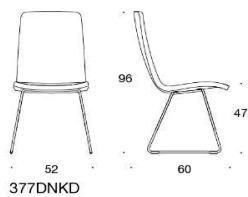

Sola

Design Antti Kotilainen

Sola - Konferensstol med medar

Konferensstolen Sola med medar ger ett lätt visuellt uttryck. Finns med både lågt och högt ryggstöd. Tack vare sin höga sittkomfort passar Sola stolen även för långa möten. Konferensstolen Sola är cirkulär. Sittskalen passar alla Sola stativ.