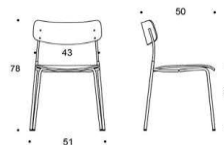

Ella - Universalstol med fyrbensstativ

Sits och ryggstöd: Laminat: vit eller svart. Faner: ek, valnöt, ask eller betsad ask (svart, vit, röd, grön, brun, grège) Sitt höjd 45cm. Klädselalternativ: utan klädsel. Armstöd: svart plast. Metallstativ: svart, vit, röd, grön, brun, grège, krom, Inspiring Colours

	Beskrivning	Betsad Vit/Svart och färger							
		Ek	Ask	Valnöt					
	744415 Ella oklädd, utan armstöd fyrbensstativ Svart/vit RAL-färg Krom	4973	5048	5871	5112				
		5225	5290	5123	5364				
		5007	5072	4095	5146				
		PG02	PG04	PG05	PG06	PG07	PG08	PG12	
	Ella klädd sits. Utan armstöd fyrbensstativ. Ek Ask Betsad Vit/Svart/ Färger Valnöt	5258	5526	5672	5879	6037	6525	7623	
		5109	5155	5612	5789	5977	6192	7562	
		5246	5515	5560	5838	6026	6241	7611	
		5291	5559	5097	5882	6070	6285	7655	
	Ella klädd sitt och rygg. Utan armstöd fyrbensstativ. Ek Ask Betsad Vit/Svart/ Färger Valnöt	6093	6479	6688	6942	7231	7521	9490	
		6041	6461	6670	6924	7194	7503	7472	
		6093	6479	6688	6942	7213	7521	9490	
		6137	6503	6375	6987	7257	7565	9534	
	Ella helklädd. Utan armstöd fyrbensstativ. Helklädd	5977	6479	6752	7084	7436	7838	10405