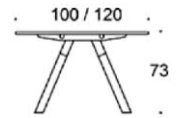

Frankie

Frankie bord, höjd 73 cm, skiva i olika storlekar och material: vit laminat (L11), ekfanér (TA), askfanér (SAP), vitbetsad askfanér (SAP1), svartbetsad askfanér (SAP9), A-ben i trä: ekfanér (TA), askfanér (SAP), vitbetsad askfanér (SAP1), svartbetsad askfanér (SAP9), benens fästen vitt, går att få i svart vid förfrågan. Vid önskemål om andra material, storlekar och former kontakta kundservice för offert.

824A73

	Beskrivning	Vit laminat	Ek	Ask	Betsad askvit, svart
	824A73600100 Frankie A-ben 600x100 cm, höjd 73 cm, går att få med 3 st kabelluckorsom tillval				
	Ek	38827	53918	52301	53783
	Ask	35101	50191	48574	50056
	Betsad ask svart (SAP9) eller vit (SAP1)	35458	50549	48932	50414

Frankie

Frankie bord, höjd 73 cm, skiva i olika storlekar och material: vit laminat (L11), ekfanér (TA), askfanér (SAP), vitbetsad askfanér (SAP1), svartbetsad askfanér (SAP9), A-ben i trä: ekfanér (TA), askfanér (SAP), vitbetsad askfanér (SAP1), svartbetsad askfanér (SAP9), benens fästen vitt, går att få i svart vid förfrågan. Vid önskemål om andra material, storlekar och former kontakta kundservice för offert.