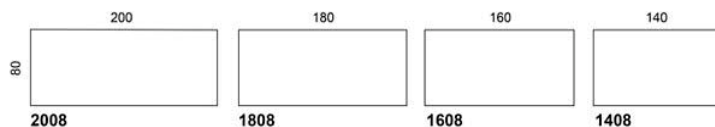

Alku S&S

Alku S&S sitt och stå bord elhöjdstyring 640 - 1290 mm, standard handkontroll, cirkulär pelare med det stora röret uppåt

Art.nr	Bordskiva	Ek fanér	Grå Laminat	Vit Laminat	Björk Fanér	Björk Laminat
1208	120x80					
	Stativ mellangrå	9250	9393	8781	9086	9510
	Stativ vit	9237	9379	8668	9073	9496
	Stativ svart	9237	9379	8668	9073	9496
1408	140x80					
	Stativ mellangrå	9520	9573	8973	9452	9703
	Stativ vit	9506	9560	8961	9439	9690
	Stativ svart	9506	9560	8961	9439	9690
1608	160x80					
	Stativ mellangrå	9889	9792	9157	9679	9935
	Stativ vit	9875	9779	9143	9666	9922
	Stativ svart	9875	9779	9143	9666	9922
1808	180x80					
	Stativ mellangrå	10202	9945	9339	10258	10101
	Stativ vit	10195	9932	9325	10245	10087
	Stativ svart	10195	9932	9325	10245	10087
2008	200x80					
	Stativ mellangrå	10528	10159	9521	10384	10367
	Stativ vit	10514	10146	9507	10371	10353
	Stativ svart	10514	10146	9507	10371	10353