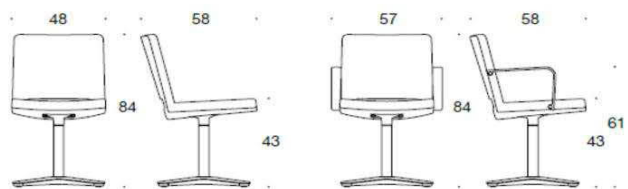

SoftX

Design Julia Läufer, Marcus Keichel

SoftX - Konferensstol med kryssfot

SoftX är en helklädd stol med fyrfotskryss. Den passar för många olika miljöer från konferensrum till restauranger. Kan fås både med och utan armstöd.

367

368