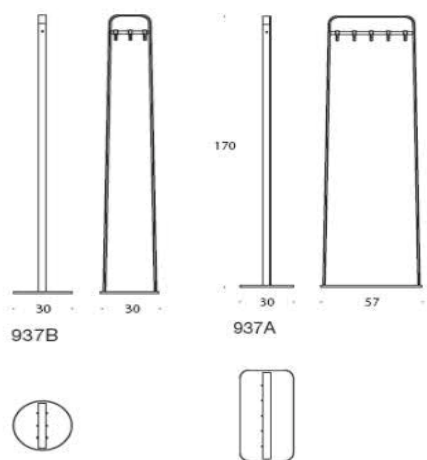

Kaari

Kaari klädhängare, stommeoch krokar i vit (11) eller svart (16). Storlek 30x30x170 inkl 3 st krokar.

	Beskrivning	Vit (11)	Svart (16)
	937B Kaari klädhängare	4929	4869

Kaari klädhängare, stommeoch krokar i vit (11) eller svart (16). Storlek 57x30x170 inkl 5 st krokar.