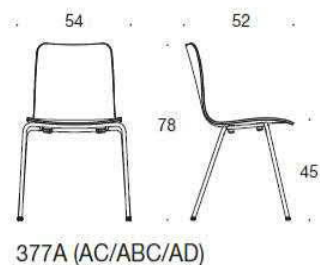

Sola

Design Antti Kotilainen

Sola - Universalstol med fyrbensstativ

Sola stolen med fyrbensstativ, kan fås oklädd samt med flera olika klädsel- och materialalternativ. Stapelbar och kan radkopplas. Sola stolen är cirkulär. Sittskalen passar alla Sola stol stativ.