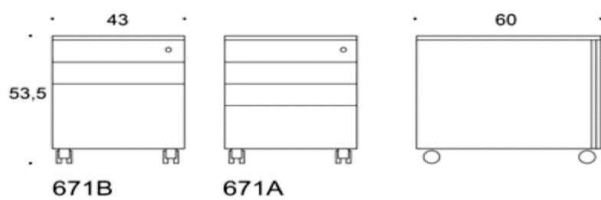

Tillbehör

Beskrivning	Vit
Extra hyllplan	726

Cupio

Design Iiro Viljanen

Cupio - Förvaringsmöbel

Cupio är en stilren förvaringsmöbel för kontoret. Tack vare de låsbara hjulen är den enkel att flytta och hållas på plats. Cupio kan fås med metallhandtag eller push-handtag. Kan även fås utan handtag.