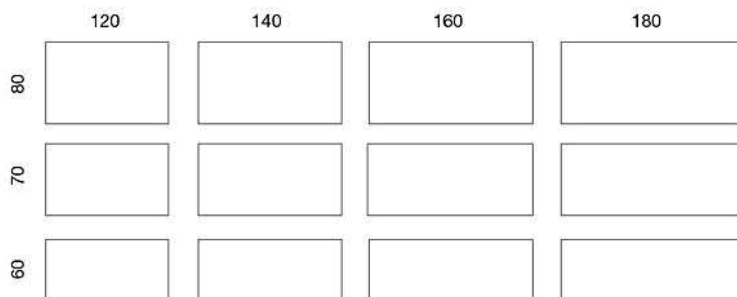

Alku Fällbord

Alku fällbord, höjd 72 cm, stativ med låsbara hjul

Art.nr	Beskrivning	Vit Laminat	Grå Laminat	Ek
120x60	Stativ vit, grå eller svart	7305	7411	7740
140x60	Stativ vit, grå eller svart	7426	7984	7951
160x60	Stativ vit, grå eller svart	7661	5754	5351
180x60	Stativ vit, grå eller svart	4785	6098	5594
120x70	Stativ vit, grå eller svart	7638	8409	8143
140x70	Stativ vit, grå eller svart	7824	8525	8153
160x70	Stativ vit, grå eller svart	5086	5942	5914
180x70	Stativ vit, grå eller svart	5272	6013 8303	5905 8161
120x80	Stativ vit, grå eller svart	7691	8486	8433
140x80	Stativ vit, grå eller svart	7887		
160x80	Stativ vit, grå eller svart	5884	5800	5896
180x80	Stativ vit, grå eller svart	5346	5953	6215