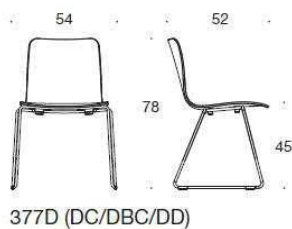

Sola Universalstol med medar

Oklädd. Material sittskal: ek, ask eller bestsad ask vit eller svart. Medar: vit, svart, krom eller Inspiringcolours (på offert). Filtassar. Stapelbar. Radkopplingsbeslag& transportvagn finns som tillval.