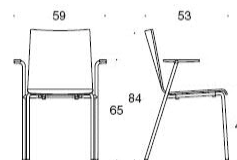

Form Universalstol fyrbensstativ

Material i sits: björk, bok, ek, laminat (viteller svart) Alternativ klädsel: utan klädsel, sits och rygg i separat klädsel, helklädd. Stativ: grå, krom, Inspiring Colours. Filttassar. Armstöd i svart plast

Beskrivning	Oklädd
2806A Form fyrbensstativ utan klädsel, med armstöd	
Stativ grå	
Stomme Björk	2629
Stomme Ek	2818
Stomme Vit/Svart	2862
Stativ krom	
Stomme Björk	3142
Stomme Ek	3323
Stomme Vit/Svart	3075