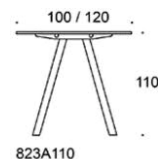

Frankie

Frankie bord, höjd 110 cm, skivai olika storlekar och material: vit laminat(L11), ekfanér (TA), askfanér (SAP), vitbetsad askfanér(SAP1), svartbetsad askfanér (SAP9), A-ben metall: vit (MP11) eller svart (MP16), Inspiring Colours finns somtillval. Vid önskemålom andra material,storlekar och former kontaktakundservice för offert.

	Beskrivning	Vit laminat	Ek,	Ask	Betsad ask vit, svart	
	823A110240120 Frankie A-ben 240x120 cm, höjd 110 cm, går att få med 1 st kabellucka som tillval	Vit Svart	14081 15108	19831 20858	19186 20213	19801 20828
	823A110360120 Frankie A-ben 360x120 cm, höjd 110 cm, går att få med 2 st kabelluckorsom tillval	Vit Svart	21807 23677	30976 32848	29981 31852	30975 32845
	823A110480120 Frankie A-ben 480x120 cm, höjd 110 cm, går att få med 2 st kabelluckorsom tillval	Vit Svart	24602 26656	36100 38154	34810 36864	36041 38095
	823A110720120 Frankie A-ben 720x120 cm, höjd 110 cm, går att få med 3 st kabelluckorsom tillval	Vit Svart	35355 38436	52602 55683	50667 53748	52513 55594

Frankie bord, höjd 110 cm, skivai olika storlekar och material: vit laminat(L11), ekfanér (TA), askfanér (SAP), vitbetsad askfanér(SAP1), svartbetsad askfanér (SAP9), A-ben metall: vit (MP11) eller svart (MP16), Inspiring Colours finns somtillval. Vid önskemålom andra material,storlekar och former kontaktakundservice för offert.