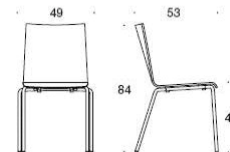

Form Universalstol fyrbensstativ

Material i sits: björk, ek, laminat (vit eller svart) Alternativ klädsel: utan klädsel, sits och rygg i separat klädsel, helklädd. Stativ: grå, krom, Inspiring Colours. Filttassar. Armstöd i svart plast

Beskrivning   **Oklädd**

2805A
Form fyrbensstativ utan klädsel.
Stativ grå

Stomme Björk	1756
Stomme Ek	1946
Stomme Vit/Svart	1989

Stativ krom

Stomme Björk	1811
Stomme Ek	2301
Stomme Vit/Svart	2344