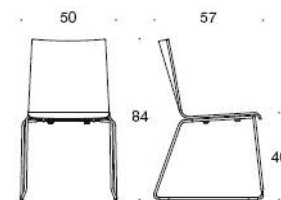

Form Universalstol med medar

Material i sits: björk, bok, ek, laminat (vit eller svart) Alternativ klädsel: utan klädsel, sits och rygg i separat klädsel, helklädd Stativ: grå, vit, svart, krom, Inspiring Colours. Filtassar. Armstöd i svart plast

	Beskrivning	Oklädd								
	2805D									
	Form medar utan klädsel									
	Stativ grå, svart, vit									
	Stomme Björk		2893							
	Stomme Ek		2849							
	Stomme Vit/Svart		2893							
	Stativ krom									
	Stomme Björk		2671							
	Stomme Ek		2861							
	Stomme Vit/Svart		2904							
	2805DC									
	Form medar, klädd sits									
	Stativ grå, svart, vit									
	Stomme Björk		3346	3590	3722	3883	4054	4249	5955	
	Stomme Ek		3535	3779	3912	4073	4244	4439	5685	
	Stomme Vit/Svart		3579	6823	3955	4116	4287	4820	5228	
	Stativ krom									
	Stomme Björk		3357	3061	3734	3895	4066	4261	5057	
	Stomme Ek		3547	3791	3923	4084	4255	4451	5069	
	Stomme Vit/Svart		3590	3834	3966	4828	4299	4494	5740	
		2805DBC								
		Form medar med klädd sits och rygg								
Stativ grå, svart, vit										
Stomme Björk			3948	4436	4701	5023	5364	5756	8248	
Stomme Ek			4138	4626	4890	5213	5555	5945	8437	
Stomme Vit/Svart			4189	4669	4933	5256	5598	5989	8481	
Stativ krom										
Stomme Björk			3960	4448	4712	5035	5377	5769	8259	
Stomme Ek			4150	4638	4902	5224	5566	5957	8449	
Stomme Vit/Svart			4193	4681	4945	5268	5610	6000	8492	
		2805DD								
		Form medar, helklädd, utan armstöd								
	Stativ grå, svart, vit		4599	3923	4174	4880	4855	5185	7544	
	Stativ krom		3471	3934	4186	492	4817	5188	7555