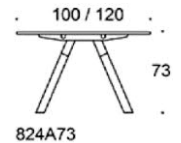

Beskrivning	Vit laminat	Ek	Ask	Betsad ask vit, svart
	824A73200 Frankie A-ben Ø200 cm, höjd 73 cm, går att få med 1 st kabellucka som tillval				
	Ek	22653	30881	29835	30780
	Ask	20789	29017	27971	28917
	Betsad ask svart (SAP9) eller vit (SAP1)	20968	29196	28150	29096

	824A73240 Frankie A-ben Ø240 cm, höjd 73 cm, går att få med 1 st kabellucka som tillval				
	Ek	24089	33952	32700	33847
	Ask	22026	32088	30837	31983
	Betsad ask svart (SAP9) eller vit (SAP1)	22404	32267	31016	62162