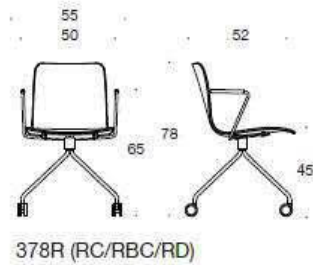

Sola

Design Antti Kotilainen

Sola - Universalstol med fyrfotskryss samt hjul

Sola stolen med hjul passar för kortvarigt arbete i konferensrummet eller på arbetsstationen. Stolen kan fås med många olika klädslar, eller i en oklädd version. Sola stolen är cirkulär. Sittskalen passar alla Sola stol stativ.