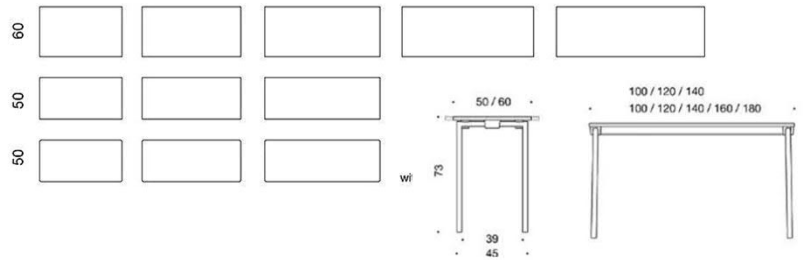

Alku Fällbord

Alku fällbord, höjd 72 cm, stativ med låsbara hjul

Art.nr	Beskrivning	Vit Laminat	Grå Laminat	Ek
120x60	Stativ vit, grå eller svart	7305	7411	7740
140x60	Stativ vit, grå eller svart	7426	7984	7951
160x60	Stativ vit, grå eller svart	7661	5754	5351
180x60	Stativ vit, grå eller svart	4785	6098	5594
120x70	Stativ vit, grå eller svart	7638	8409	8143
140x70	Stativ vit, grå eller svart	7824	8525	8153
160x70	Stativ vit, grå eller svart	5086	5942	5914
180x70	Stativ vit, grå eller svart	5272	6013 8303	5905 8161
120x80	Stativ vit, grå eller svart	7691	8486	8433
140x80	Stativ vit, grå eller svart	7887		
160x80	Stativ vit, grå eller svart	5884	5800	5896
180x80	Stativ vit, grå eller svart	5346	5953	6215

Snap

Snap - Fällbord

Fällbordet Snap passar i olika arbets- och lärmiljöer som behöver vara flexibla, såsom grupparbetsrum samt lobbyutrymmen och restauranger. Bordet är stabilt och går lätt att flytta tack vare de dolda hjulen. När det är hopfällt ligger benen omlott mot bordsskivan och tar upp väldigt lite utrymme. Snap är kompatibel med stolen Grip Nxt, som är upphängningsbar.

Snap

Snap, bordsskiva finns i vit laminat, grå laminat eller björklaminat. Stålunderrede med 4 ben i vit eller svart. (trevärdigt), fast höjd 72 cm. Stativet har dolda hjul som gör det enkelt att flytta. 1 person kan enkelt fälla ihop och packa borden på transportvagnen.