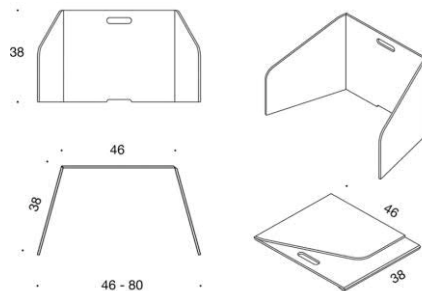

Flip

Design Iiro Viljanen

Flip - Vikbar bordsskärm

Fällbara bordsskärmen Flip är lätt och enkel att flyttarunt. Den bidrar med visuell avskärmning och fungerar som ett akustiskt element i rummet. Flip är tillverkad av filt från återvunna PET-flaskor. Flip är väl kompatibel med dimensionerna på PentaGo-, Kolmio- och Salmiikki-borden.

Flip vikbar bordsskärm, komprimerad filt tillverkad av återvunna PET-flaskor.
Finns i ljus- och mörkgrå.

Beskrivning	Ljusgrå filt	Mörkgrå filt
Flip vikbar bordsskärm	1649	1649