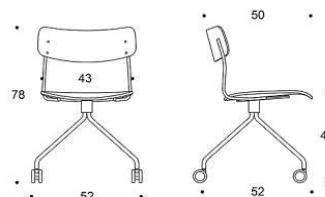

Ella - Universalstol med fyrfotskryss

Sits och ryggstöd: Laminat: vit eller svart. Faner: ek, valnöt, ask eller betsad ask (svart, vit, röd, grön, brun, gräige) Sitt höjd 45cm.
Klädselalternativ: utan klädsel, Armstöd: svart plast. Metallstativ: svart, vit, röd, grön, brun, gräige, krom, Inspiring Colours

Beskrivning	Betsad Vit/Svart och färger				Ek	Ask	Valnöt				
	PG02	PG04	PG05	PG06				PG07	PG08	PG12	
745350 Ella klädd, utan armstöd fyrfotskryss samt hjul Svart/vit Krom RAL-färg		7183	7248	7082	7323						
		7599	7664	7498	7739						
		7416	7481	7314	7555						
Ella klädd sits. Utan armstöd fyrfotskryss samt hjul Ek Ask Betsad Vit/Svart/ Färger Valnöt											
		7449	7717	7863	8040	8228	8443	9814			
		7389	7857	7802	7980	8168	8383	9753			
		7437	7706	7851	8028	8216	8431	9802			
		7481	7750	7895	8072	8261	8445	9846			
Ella klädd sitt och rygg. Utan armstöd fyrfotskryss samt hjul Ek Ask Betsad Vit/Svart/ Färger Valnöt											
		8284	8670	8849	9143	9403	9702	11681			
		8266	8652	9267	9115	9385	9694	11663			
		8258	8670	8849	9133	9403	9712	11611			
		8328	8714	8923	9177	9448	9475	11725			
Ella helklädd. Utan armstöd fyrfotskryss samt hjul Helklädd		8167	8670	8942	9244	9627	10029	12596