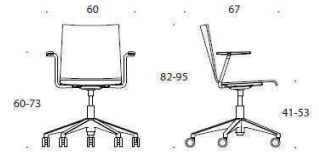

Form Höjdjusterbar universalstol med hjul

Material i sits: björk, bok, ek, laminat (vit eller svart). Alternativ klädsel: utan klädsel, sits och ryggstöd i separat klädsel, helklädd. Stativ: fotkryss i pderat aluminium. Armstöd i svart plast. Finns med bromshjul.

	Beskrivning	Oklädd						
	2806R							
	Förn fotkryss med hjul, utan klädsel, med armstöd							
	Pderat aluminium							
	Stomme Björk	3707						
	Stomme Ek	3897						
	Stomme Vit	3940						
	Stomme Svart	3932						
	2806RC	PG02	PG04	PG05	PG06	PG07	PG08	PG12
	Förn fotkryss med hjul,klädd sits, med armstöd							
	Pderat aluminium							
	StommeBjörk	4393	3868	4770	4931	5102	5297	6543
	Stomme Ek	4583	4058	4958	5120	5291	5487	6733
	Stomme Vit	4626	4101	5003	5164	5353	5330	6776
	Stomme Svart	4617	4092	4994	5155	5326	5521	6767
	2806RBC	PG02	PG04	PG05	PG06	PG07	PG08	PG12
	Sda med träben med klädd sits och ryggstöd, med armstöd							
	Pderat aluminium							
	StommeBjörk	4996	5484	5748	6071	6413	6803	9295
	Stomme Ek	5868	5684	5938	6260	6602	6993	9485
	Stomme Vit	5229	5717	5908	6304	6646	7036	9528
	Stomme Svart	5220	5708	5972	6295	6637	7027	9520
	2806RD	PG02	PG04	PG05	PG06	PG07	PG08	PG12
	Förn fotkryss med hjul, helklädd, med armstöd							
	Pderat aluminium							
	Helklädd	4505	4971	5222	5528	5853	6224	8591

Tillbehör

RG - Tiltfunktion	600
RXY - Hög variant, fotring 51-68cm.	2000