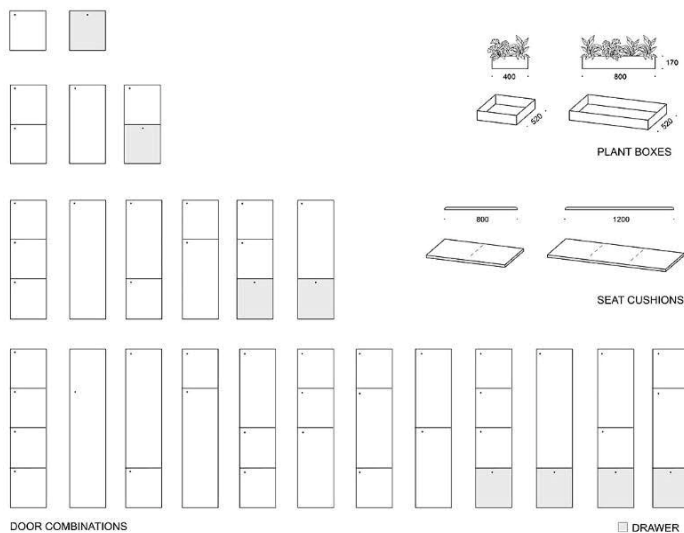

Capa

Material

Stomme och hyllor: vit och svart melamin, Dörrar: ekfanér/TA eller melamin (vit/M1, svart/MU16, ljusgrå/MU43, mörkgrå/MU38, beige/MU37, turkos/MU32, grön/MU31 och orange/MU36). Extra överdelar: vit och svart melamin och ekfanér, Extra ändar: vit och svart melamin och ekfanér, Extra bakpaneler: vit, svart och ek melamin, Sockelalternativ: 22 mm svart bottenplatta, 100 mm sockel vit och svart melamin och ekfanér eller 100 mm svarta fötter. Låstyper: nyckellås, mekaniskt kodlås, elektroniskt kodlås och RFID-lås.

Egenskaper

Finns i 2-6 torn breda

3 olika sockelalternativ

4 förvaringstorn och dörrar i olika höjder

Möjligt att välja torn med olika höjder bredvid varandra på samma sockel

Dörrarna finns med eller utan lås

Skåp kan färdigställas med extra överdelar, växtramar eller sittdynor

Klädställning i 80 cm och 120 cm kan väljas för förvaring av kläder

Tillbehör

Klädställning

Tillägghyllor

Täcksskivor

Postfack till skåpsdörr (vit eller svart)

Sittdyna