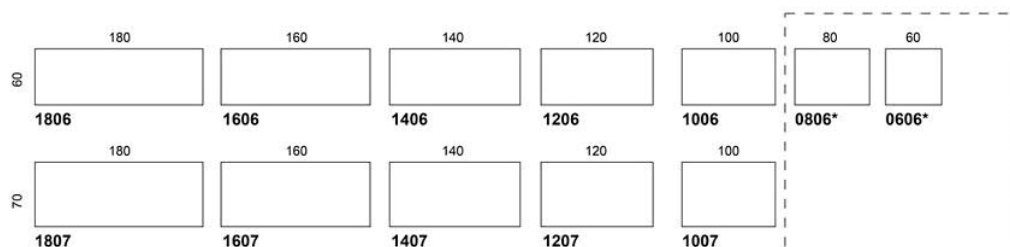

Alku S&S

Alku S&S sitt och stå bord
elhöjdjustering 640 - 1290 mm,
standard handkontroll, rektangulär
pelare med det stora röret nedåt

Art.nr	Bordskiva	Ek fanér	Grå Laminat	Vit Laminat	Björk Fanér	Björk Laminat
1006	100x60					
	Stativ mellangrä	8523	8492	8219	8408	8629
	Stativ vit	8565	8533	8260	8447	8670
	Stativ svart	8563	8533	8260	8447	8670
1206	120x60					
	Stativ mellangrä	8636	8307	8201	8520	8853
	Stativ vit	8623	8294	8188	8506	8839
	Stativ svart	8623	8294	8188	8506	8839
1406	140x60					
	Stativ mellangrä	8847	8880	8321	8805	8988
	Stativ vit	8833	8867	8308	8792	8974
	Stativ svart	8833	8867	8308	8792	8974
1606	160x60					
	Stativ mellangrä	9149	9543	8460	8990	9707
	Stativ vit	9136	9529	8447	8976	9694
	Stativ svart	9136	9529	8447	8976	9694
1806	180x60					
	Stativ mellangrä	9393	9897	8584	9384	9910
	Stativ vit	9379	9883	8570	9371	9896
	Stativ svart	9379	9883	8570	9371	9896
1207	120x70					
	Stativ mellangrä	9013	9278	8507	8957	9237
	Stativ vit	8999	9264	9494	8946	9223
	Stativ svart	8999	9264	9494	8946	9223
1407	140x70					
	Stativ mellangrä	9022	9394	8693	8963	9409
	Stativ vit	9009	9381	8680	8950	9395
	Stativ svart	9009	9381	8680	8950	9395
1607	160x70					
	Stativ mellangrä	9686	9714	8858	10078	9655
	Stativ vit	9673	9701	8845	10065	9642
	Stativ svart	9673	9701	8845	10065	9642
1807	180x70					
	Stativ mellangrä	9677	9885	9044	9719	9897
	Stativ vit	9663	9872	9031	9706	9884
	Stativ svart	9663	9872	9031	9706	9884