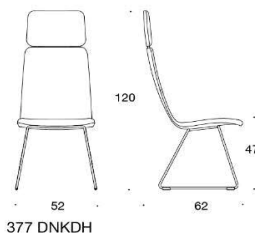

Sola

Design Antti Kotilainen

Sola - Konferensstol med medar

Konferensstolen Sola med medar ger ett lätt visuellt uttryck. Finns med både lågt och högt ryggstöd. Tack vare sin höga sittkomfort passar Sola stolen även för långa möten. Konferensstolen Sola är cirkulär. Sittskalen passar alla Sola stativ.