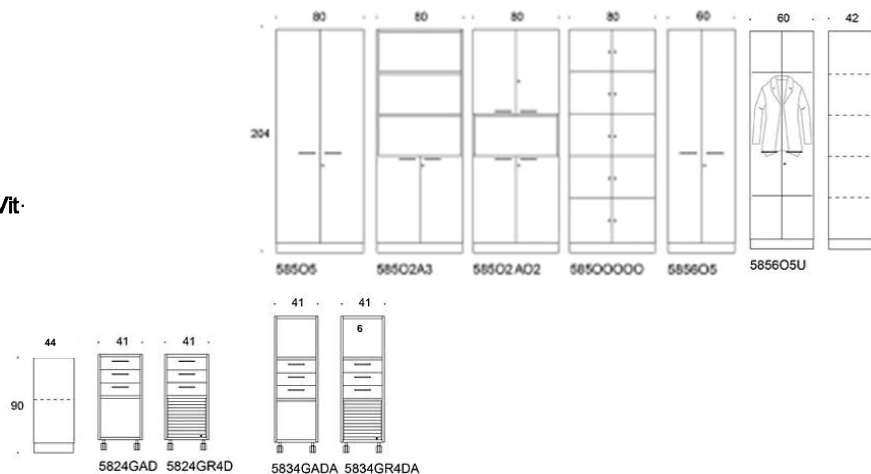

Combo

Combo Skåp med slagdörrar, inkl lås, grå eller vita handtag, djup 44 cm. Stomme och hyllor: Vit. Hyllplan flyttbara.

Combo Skåp med hjulstativ, grå. Stomme och hyllor: vit. Hyllplan flyttbara.

Art.nr5	Beskrivning Front	Vit	Svart	Björk	Ek
585O5	Socket Vit 585O5	5184	5394	6431	7139
	Socket Svart 585O5	5066	5276	6613	7121
	Benstativ 585FO5	5200	5910	6747	7155
585O2A3	Socket Vit 585O2A3	4636	5209	5465	5669
	Socket grå 585O2A3	4518	5092	5348	5424
	Benstativ 585FO2A3	4652	5225	5465	5675
585O2AO2	Socket Vit 585O2AO2	5277	6752	7262	7672
	Socket Svart 585O2AO2	5557	6538	7144	7524
	Benstativ 585FO2AO2	5547	6768	7278	7658
585O0000	Socket Vit 585O0000	9281	12113	12708	13211
	Socket Svart 585O0000	9164	11995	12590	13093
	Benstativ 585FO0000	9360	12191	12786	13289
5856O5	Socket Vit 5856O5	4632	5170	5996	6311
	Socket Svart 5856O5	4566	5104	5930	6245
	Benstativ 5856FO5	4736	5274	6099	6415
5856O5U	Socket Vit 5856O5U	4793	5331	5331	5331
	Socket Svart 5856O5U	4727	5264	5331	5331
	Benstativ 5856FO5U	4744	5312	5331	5331
5824GAD	Hjul 5824GAD	4862	5384	6401	6421
5824GR4D	Hjul 5824GR4D	5553	6075	7093	7116
5834GADA	Hjul 5834GADA	5279	5801	6819	6842
5834GR4DA	Hjul 5834GR4DA	5970	6493	7510	7534