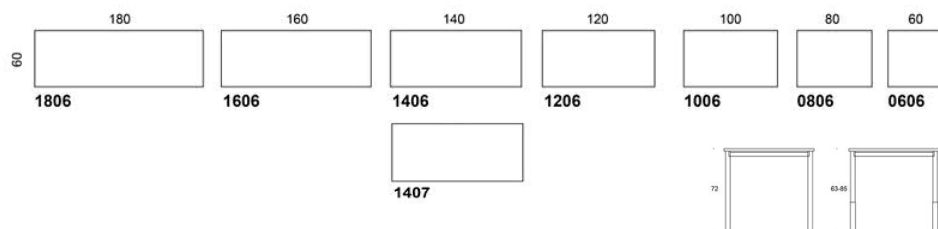

Pinta I

Art.nr	Beskrivning	Laminat Vit	Laminat Grå	Laminat Björk	Fanér Ek	Fanér Björk
	Pinta I, 140x70 cm					
4388/1407	Grått stativ, manuell höjdjustering 63-87 cm	4055	4756	4770	4334	4345
4388/1407	Svart stativ, manuell höjdjustering 63-87 cm	4383	5084	5098	4712	4252
4388/1407	Grått stativ, fast stativ höjd 72 cm	3757	4458	4472	4086	4026
4388/1407	Svart stativ, fast stativ höjd 72 cm	4086	4787	4801	4415	4355
	Pinta I, 40x80 cm					
4388/0408	Grått stativ, manuell höjdjustering 63-87 cm	2953	3250	3304	3043	2958
4388/0408	Svart stativ, manuell höjdjustering 63-87 cm	3150	3447	3502	3222	3156
4388/0408	Grått stativ, fast stativ höjd 72 cm	2654	2952	3006	2727	2660
4388/0408	Svart stativ, fast stativ höjd 72 cm	2853	3132	3250	2926	2859
	Pinta I, 60x80 cm					
4388/0608	Grått stativ, manuell höjdjustering 63-87 cm	3143	3225	3857	3351	3291
4388/0608	Svart stativ, manuell höjdjustering 63-87 cm	3409	3491	4123	3617	3557
4388/0608	Grått stativ, fast stativ höjd 72 cm	2844	2927	3559	3053	2993
4388/0608	Svart stativ, fast stativ höjd 72 cm	3112	3195	3826	3320	3261
	Pinta I, 80x80 cm					
4388/0808	Grått stativ, manuell höjdjustering 63-87 cm	3537	3633	3929	3674	3548
4388/0808	Svart stativ, manuell höjdjustering 63-87 cm	3535	3634	3929	3673	3547
4388/0808	Grått stativ, fast stativ höjd 72 cm	3238	3335	3632	3376	3250
4388/0808	Svart stativ, fast stativ höjd 72 cm	3238	3335	3631	3376	3250
	Pinta I, 100x80 cm					
4388/1008	Grått stativ, manuell höjdjustering 63-87 cm	3714	4330	4248	4046	3920
4388/1008	Svart stativ, manuell höjdjustering 63-87 cm	3713	4229	4246	4044	3918
4388/1008	Grått stativ, fast stativ höjd 72 cm	3416	3934	3950	3748	3622
4388/1008	Svart stativ, fast stativ höjd 72 cm	3416	3932	3950	3748	3622
	Pinta I, 120x80 cm, går att få med öppen sarg					
4388/1208	Grått stativ, manuell höjdjustering 63-87 cm	3972	4584	4702	4442	4278
4388/1208	Svart stativ, manuell höjdjustering 63-87 cm	3971	4583	4700	4440	4276
4388/1208	Grått stativ, fast stativ höjd 72 cm	3674	4286	4403	4144	3979
4388/1208	Svart stativ, fast stativ höjd 72 cm	3674	4286	4402	4144	3979
	Pinta I, 140x80 cm, går att få med öppen sarg					
4388/1408	Grått stativ, manuell höjdjustering 63-87 cm	4151	4750	4880	4697	4630
4388/1408	Svart stativ, manuell höjdjustering 63-87 cm	4150	4749	4878	4695	4828
4388/1408	Grått stativ, fast stativ höjd 72 cm	3858	4452	4582	4399	4331
4388/1408	Svart stativ, fast stativ höjd 72 cm	3853	4452	4582	4399	4331
	Pinta I, 160x80 cm, går att få med öppen sarg					
4388/1608	Grått stativ, manuell höjdjustering 63-87 cm	4501	5136	5279	5233	5023
4388/1608	Svart stativ, manuell höjdjustering 63-87 cm	4499	5135	5275	5231	5022
4388/1608	Grått stativ, fast stativ höjd 72 cm	4202	4823	4885	4922	4725
4388/1608	Svart stativ, fast stativ höjd 72 cm	4302	4838	4948	4944	4725
	Pinta I, 180x80 cm, går att få med öppen sarg					
4388/1808	Grått stativ, manuell höjdjustering 63-87 cm	4756	5363	5518	5625	5876
4388/1808	Svart stativ, manuell höjdjustering 63-87 cm	5706	6312	6468	6575	6626
4388/1808	Grått stativ, fast stativ höjd 72 cm	4488	5065	5220	5332	5378
4388/1808	Svart stativ, fast stativ höjd 72 cm	5409	6061	6171	6275	6329
	Pinta I, 200x80 cm, går att få med öppen sarg					
4388/2008	Grått stativ, manuell höjdjustering 63-87 cm	5016	5654	5826	6023	5880
4388/2008	Svart stativ, manuell höjdjustering 63-87 cm	6083	6721	6927	7090	6927
4388/2008	Grått stativ, fast stativ höjd 72 cm	4718	5356	5564	5725	5581
4388/2008	Svart stativ, fast stativ höjd 72 cm	5786	6425	6632	6793	6650