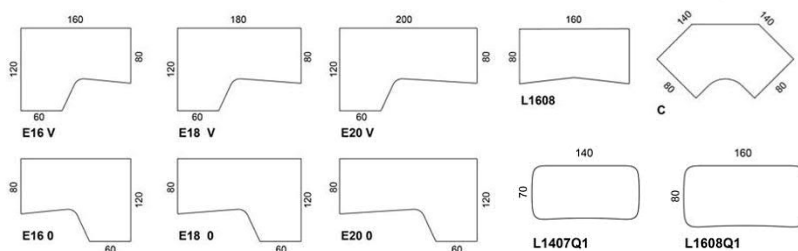

Alku S&S

Alku S&S sitt och stå bord elhöjdstjustering 640 - 1290 mm, standard handkontroll, rektangulär pelare med det stora röret nedåt

Art nr	Bordsskiva	Ekfanér	Grå Laminat	Vit Laminat	BjörkFanér	BjörkLaminat
L1407Q1	140x70 formad bordsskiva					
	Stativ mellangrä	9412	9410	9251	9302	9419
	Stativ vit	9299	9397	9238	9289	9405
	Stativ svart	9299	9397	9238	9289	9405
L1608Q1	160x80 formad bordsskiva					
	Stativ mellangrä	10149	9747	9567	10008	9732
	Stativ vit	10135	9734	9554	9994	9719
	Stativ svart	10135	9734	9554	9994	9719
L1608	160x80 formad bordsskiva med insvängd framkant					
	Stativ mellangrä	6963	6963	6963	6963	6963
	Stativ vit	6950	6950	6950	6950	6950
	Stativ svart	6950	6950	6950	6950	6950
C	Stativ mellangrä	11701	10515	9985	11582	10530
	Stativ vit	11688	10502	9973	11679	10517
	Stativ svart	11688	10502	9973	11679	10517
E16V	160x120 Vänster					
	Stativ mellangrä	11096	10421	9989	10852	10579
	Stativ vit	11083	10407	9985	10838	10565
	Stativ svart	11083	10407	9985	10838	10565
E16O	160x120 Höger					
	Stativ mellangrä	11096	10421	9989	10852	10579
	Stativ vit	11083	10407	9985	10838	10565
	Stativ svart	11083	10407	9985	10838	10565
E18V	180x120 Vänster					
	Stativ mellangrä	11700	10847	10218	11683	10831
	Stativ vit	11687	10833	10205	11620	10817
	Stativ svart	11687	10833	10205	11620	10817
E18O	180x120 Höger					
	Stativ mellangrä	11700	10847	10218	11683	10831
	Stativ vit	11687	10833	10205	11620	10817
	Stativ svart	11687	10833	10205	11620	10817
E20V	200x120 Vänster					
	Stativ mellangrä	12129	10919	10491	11894	11103
	Stativ vit	12115	10905	10478	11880	11090
	Stativ svart	12115	10905	10478	11880	11090
E20O	200x120 Höger					
	Stativ mellangrä	12129	10919	10491	11894	11103
	Stativ vit	12129	10919	10491	11894	11090
	Stativ svart	12129	10919	10491	11894	11090