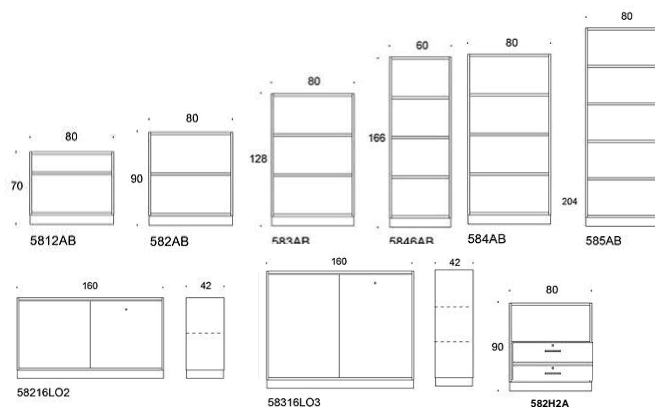

Combo

Combo öppen förvaring, stomme och hyllor, djup 42 cm. Stomme och hyllor vit/svart melamin. Flyttbara hyllplan.

Combo Skåp med skjutdörrar, inklusive lås, gråa eller vita handtag, djup 42cm. Stomme och hyllor: vit melamin. Hyllplan flyttbara.