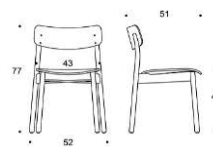

Ella - Universalstol med träben

Laminat: vit eller svart. Faner: ek, valnöt, ask eller betsad ask (svart, vit, röd, grön, brun, grège) Sitt höjd 45cm. Klädselalternativ: utan klädsel Armstöd: svart plast Träben: ek, ask eller betsad ask (svart, vit, röd, grön, brun, grège).