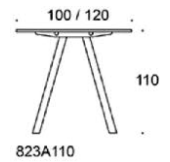

Frankie

Frankie bord, höjd 110 cm, skivai olika storlekar och material: vit laminat(L11), ekfanér (TA), askfanér (SAP), vitbetsad askfanér(SAP1), svartbetsad askfanér (SAP9), A-ben metall: vit (MP11) eller svart (MP16), Inspiring Colours finns somtillval. Vid önskemål om andra material, storlekar och former kontaktakundservice för offert.

	Beskrivning	Vit laminat	Ek,	Ask	Betsad ask vit, svart
	823A110240				
	Frankie A-ben Ø240 cm, höjd 110 cm, går att få med 1 st kabellucka som tillval				
	Vit	21464	31325	30074	31220
	Svart	21481	31486	30095	31241