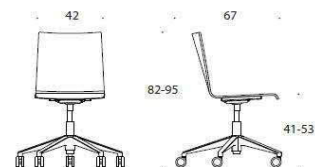

Form Höjdjusterbar universalstol med hjul

Material i sits: björk, ek, laminat vit eller svart. Alternativ klädsel: utan klädsel, sits och ryggstöd i separat klädsel, heklädd. Stativ: fotkryss i polerat aluminium. Armstöd i svart plast. Finns med bromshjul.

	Beskrivning	Oklädd						
		PG02	PG04	PG05	PG06	PG07	PG08	PG12
	2805R Form fotkryss med hjul, utan klädsel, utan armstöd Pderat aluminium							
	StommeBjörk							
	StommeEk							
	StommeVit							
	StommeSvart							
	2805RC Form fotkryss med hjul,klädd sits, utan armstöd Pderat aluminium							
	StommeBjörk	3624	3868	4001	4162	4333	4528	5774
	StommeEk	3814	4058	4190	4351	4522	4718	5964
	StommeVit	3857	4101	4233	4395	4566	4761	6007
	StommeSvart	3848	4090	4225	4386	4557	5747	5958
	2805RBC Form fotkryss med hjul, klädd sits och rygg, utan armstöd Pderat aluminium							
	Stomme Björk	4227	4715	4978	5302	5644	6036	8526
	Stomme Ek	4417	4915	5169	5491	5833	6228	8716
	Stomme Vit	4460	4948	5212	5535	5877	6267	8759
	StommeSvart	4451	4939	5203	5526	5868	6258	8758
	2805RD Form fotkryss med hjul, heklädd, utan armstöd Pderat aluminium							
	Heklädd	3738	4201	4453	4759	5054	5455	7822