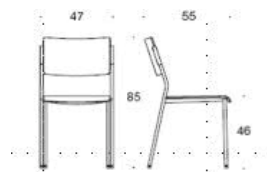

Form Universalstol

Material i sits: björk, ek, laminat (vit eller svart). Alternativ klädsel: utan klädsel, klädd sits och rygg
Stativ: grå, krom. Armstöd: svart plast