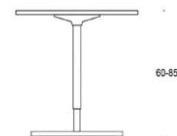

Pinta II

Pinta II, T-bens stativ, höjdregerbara ben 60-85 cm.

	Beskrivning	Laminat Vit, Grå eller björk	Fanér björk	Fanér ek
	4388/1206 Pinta II, 120x60 cm Grått stativ Svart stativ	4277 4277	3944 3944	4061 4061
	4388/1406 Pinta II, 140x60 cm Grått stativ Svart stativ	4468 4468	4468 4468	4327 4327
	4388/1606 Pinta II, 160x60 cm Grått stativ Svart stativ	5232 5232	4514 4514	4674 4674
	4388/1806 Pinta II, 180x60 cm Grått stativ Svart stativ	5495 5495	4969 4969	4977 4977
	4388/1208 Pinta II, 120x80 cm Grått stativ Svart stativ	4741 4741	4317 4317	4481 4481
	4388/1408 Pinta II, 140x80 cm Grått stativ Svart stativ	4990 4990	4739 4739	4806 4806
	4388/1608 Pinta II, 160x80 cm Grått stativ Svart stativ	5266 5266	5010 5010	5220 5220
	4388/1808 Pinta II, 180x80 cm Grått stativ Svart stativ	5792 5792	5649 5649	5599 5599