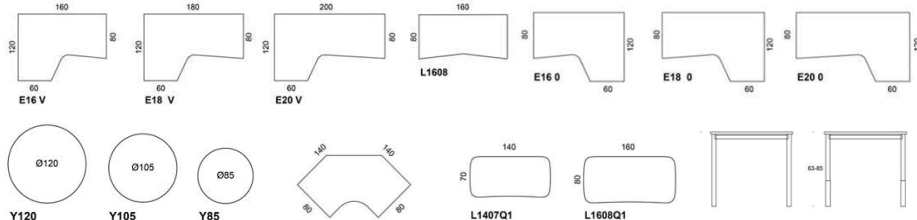

Pinta I

Art.nr	Beskrivning	Laminat Vit	Laminat Grå	Laminat Björk	Fanér Ek	Fanér Björk
	Pinta I, 160x80 cm, v-formad skiva					
4388/L1608	Grått stativ, manuell höjjustering 63-87 cm	5698	5304	5378	5326	5158
4388/L1608	Svart stativ, manuell höjjustering 63-87 cm	4778	5565	5458	5706	5239
4388/L1608	Grått stativ, fast stativ höjd 72 cm	4400	5086	5080	5028	4860
4388/L1608	Svart stativ, fast stativ höjd 72 cm	4481	5168	5161	5109	4924
	Pinta I, Ø85 cm					
4388/Y85	Grått stativ, manuell höjjustering 63-87 cm	3405	3596	3676	3676	3589
4388/Y85	Svart stativ, manuell höjjustering 63-87 cm	3938	4129	4209	4206	4122
4388/Y85	Grått stativ, fast stativ höjd 72 cm	3107	3298	3378	3337	3279
4388/Y85	Svart stativ, fast stativ höjd 72 cm	3641	3833	3912	3909	3826
	Pinta I, Ø105 cm					
4388/Y105	Grått stativ, manuell höjjustering 63-87 cm	3951	4471	4480	4431	4364
4388/Y105	Svart stativ, manuell höjjustering 63-87 cm	4664	5166	5175	5126	5059
4388/Y105	Grått stativ, fast stativ höjd 72 cm	3656	4173	4182	4133	4033
4388/Y105	Svart stativ, fast stativ höjd 72 cm	4350	4869	4878	4829	4762
	Pinta I, Ø120 cm					
4388/Y120	Grått stativ, manuell höjjustering 63-87 cm	4331	4599	4582	5107	5022
4388/Y120	Svart stativ, manuell höjjustering 63-87 cm	5176	5455	5429	5952	5867
4388/Y120	Grått stativ, fast stativ höjd 72 cm	4033	4301	4204	4809	4724
4388/Y120	Svart stativ, fast stativ höjd 72 cm	4879	5157	5130	5766	5571
	Pinta I 160x120 cm, vänster					
4388/E16V	Grått stativ, manuell höjjustering 63-87 cm	5280	5711	5869	6386	6142
4388/E16V	Svart stativ, manuell höjjustering 63-87 cm	5571	5947	6107	6624	6379
4388/E16V	Grått stativ, fast stativ höjd 72 cm	5344	5786	5944	6461	6217
4388/E16V	Svart stativ, fast stativ höjd 72 cm	5593	6025	6183	6700	6456
	Pinta I 180x120 cm, vänster					
4388/E18V	Grått stativ, manuell höjjustering 63-87 cm	5594	6222	6206	7009	7076
4388/E18V	Svart stativ, manuell höjjustering 63-87 cm	6292	6921	6904	7774	7707
4388/E18V	Grått stativ, fast stativ höjd 72 cm	5669	6298	6268	7159	7084
4388/E18V	Svart stativ, fast stativ höjd 72 cm	6369	6979	6981	7885	7754
	Pinta I 200x120 cm, vänster					
4388/E20V	Grått stativ, manuell höjjustering 63-87 cm	5981	6408	6593	7618	7384
4388/E20V	Svart stativ, manuell höjjustering 63-87 cm	6784	7164	7349	8373	8139
4388/E20V	Grått stativ, fast stativ höjd 72 cm	6056	6484	6668	7694	7459
4388/E20V	Svart stativ, fast stativ höjd 72 cm	6081	6241	7425	8451	8216
	Pinta I 160x120 cm, höger					
4388/E160	Grått stativ, manuell höjjustering 63-87 cm	5280	5711	5869	6386	6142
4388/E160	Svart stativ, manuell höjjustering 63-87 cm	5571	5947	5107	6624	6379
4388/E160	Grått stativ, fast stativ höjd 72 cm	5344	5786	5944	6461	6217
4388/E160	Svart stativ, fast stativ höjd 72 cm	5593	6025	6182	6700	6456
	Pinta I 180x120 cm, höger					
4388/E180	Grått stativ, manuell höjjustering 63-87 cm	5594	6222	6206	7009	7076
4388/E180	Grått stativ, manuell höjjustering 63-87 cm	6292	6921	6904	7774	7707
4388/E180	Grått stativ, fast stativ höjd 72 cm	5669	6298	6268	7159	7084
4388/E180	Svart stativ, fast stativ höjd 72 cm	6369	6979	6981	7885	7754
	Pinta I 200x120 cm, höger					
4388/E200	Grått stativ, manuell höjjustering 63-87 cm	5981	6408	6593	7618	7384
4388/E200	Svart stativ, manuell höjjustering 63-87 cm	6737	7422.37	7349	8347	8139
4388/E200	Grått stativ, fast stativ höjd 72 cm	6056	6484	6668	7694	7459
4388/E200	Svart stativ, fast stativ höjd 72 cm	6013	7495.74	7425	8451	8216
	Pinta I 140x140 cm					
4388/C	Grått stativ, manuell höjjustering 63-87 cm	6048	6576	6591	7762	7653
4388/C	Svart stativ, manuell höjjustering 63-87 cm	6710	7239	7253	8424	8315
4388/C	Grått stativ, fast stativ höjd 72 cm	6048	6577	6592	7763	7654
4388/C	Svart stativ, fast stativ höjd 72 cm	6712	7241	7256	8227	8318