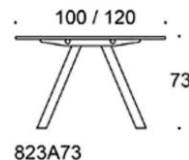

Frankie

Frankie bord, höjd 73 cm, skiva i olika storlekar och material: vit laminat (L11), ekfanér (TA), askfanér (SAP), vitbetsad askfanér (SAP1), svartbetsad askfanér (SAP9), A-ben metall: vit (MP11) eller svart (MP16), Inspiring Colours finns som tillval. Vid önskemål om andra material, storlekar och former kontakta kundservice för offert.

	Beskrivning	Vit laminat	Ek	Ask	Betsad ask vit, svart
	823A73240120 Frankie A-ben 240x120 cm, höjd 73 cm, går att få med 1 st kabellucka som tillval Vit Svart	13471 14498	19220 20247	18575 19602	19190 20217
	823A73360120 Frankie A-ben 360x120 cm, höjd 73 cm, går att få med 2 st kabelluckor som tillval Vit Svart	20891 22760	30057 31927	29065 30936	30058 31929
	823A73480120 Frankie A-ben 480x120 cm, höjd 73 cm, går att få med 2 st kabelluckor som tillval Vit Svart	23686 25740	35184 37231	33894 35948	35125 37179
	823A73720120 Frankie A-ben 720x120 cm, höjd 73 cm, går att få med 3 st kabelluckor som tillval Vit Svart	34133 37214	51381 54462	49446 52527	51291 54372