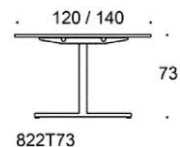

Frankie

Frankie bänkbord, höjd 73 cm, skiva i olika storlekar och material: vit laminat (L11), ekanér(TA), askfanér(SAP), vitbetsad askfanér(SAP1), svartbetsad askfanér(SAP9), T-ben metall: vit (MP11), svart (MP16) eller krom (KR), Inspiring Colours finns som tillval. Vid önskemål om andra material, storlekar och former kontakta kundservice för offert.

	Beskrivning	Vit laminat	Ek	Ask	Betsad askvit, svart
	822T73420120B Frankie bänkbord med T-ben 420x120 cm, höjd 73 cm, går att få med 6x2 st eluttag som tillval	Vit 32613 Svart 35443	51214 54044	49744 52574	57145 54575
	822T73480120B Frankie bänkbord med T-ben 480x120 cm, höjd 73 cm, går att få med 6x2 st eluttag som tillval	Vit 33662 Svart 36589	51980 54906	50473 53399	52582 55510
	822T73540120B Frankie bänkbord med T-ben 540x120 cm, höjd 73 cm, går att få med 6x2 st eluttag som tillval	Vit 34621 Svart 37636	54519 58534	52881 55856	50133 58148
	822T73600120B Frankie bänkbord med T-ben 600x120 cm, höjd 73 cm, går att få med 6x2 st eluttag som tillval	Vit 37206 Svart 40322	57424 60540	55578 58694	58219 61335
	822T73140140B Frankie bänkbord med T-ben 140x140 cm, höjd 73 cm, går att få med 2x2 st eluttag som tillval	Vit 13690 Svart 14621	20793 21725	20173 21104	20849 21780
	822T73180140B Frankie bänkbord med T-ben 180x140 cm, höjd 73 cm, går att få med 2x2 st eluttag som tillval	Vit 14535 Svart 15531	21091 23185	21486 22482	22283 23279
	822T73280140B Frankie bänkbord med T-ben 280x140 cm, höjd 73 cm, går att få med 4x2 st eluttag som tillval	Vit 23484 Svart 25381	37691 39588	36450 38347	37803 39699
	822T73360140B Frankie bänkbord med T-ben 360x140 cm, höjd 73 cm, går att få med 4x2 st eluttag som tillval	Vit 25177 Svart 37194	40486 42506	39079 41098	40673 42693