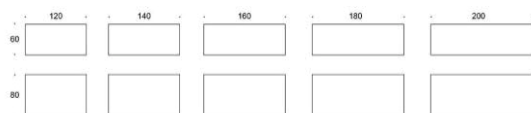

Alku I-Ben

Alku bord, I-ben, skiva laminat vit, manuell höjdstyring 63-87 cm, ben vita, vita skruvar för höjdstyring. Alku bord går att få i ek, ask och betsad ask som special.

Art.nr	Beskrivning Bordsskiva	Vit Laminat
499B60120	Alku 120x60 Ben vita, manuell höjdstyring 63-87 cm	4267
499B9060120	Ben vita, fast höjd 90 cm	7729
499B11060120	Ben vita, fast höjd 110 cm	7314
499B60140	Alku 140x60 Ben vita, manuell höjdstyring 63-87 cm	4448
499B9060140	Ben vita, fast höjd 90 cm	7969
499B11060140	Ben vita, fast höjd 110 cm	7554
499B60160	Alku 160x60 Ben vita, manuell höjdstyring 63-87 cm	4625
499B9060160	Ben vita, fast höjd 90 cm	8186
499B11060160	Ben vita, fast höjd 110 cm	7771
499B60180	Alku 180x60 Ben vita, manuell höjdstyring 63-87 cm	4824
499B9060180	Ben vita, fast höjd 90 cm	8459
499B11060180	Ben vita, fast höjd 110 cm	8044
499B60200	Alku 200x60 Ben vita, manuell höjdstyring 63-87 cm	5030
499B9060200	Ben vita, fast höjd 90 cm	8777
499B11060200	Ben vita, fast höjd 110 cm	8462
499B80120	Alku 120x80 Ben vita, manuell höjdstyring 63-87 cm	4776
499B9080120	Ben vita, fast höjd 90 cm	7979
499B11080120	Ben vita, fast höjd 110 cm	7564
499B80140	Alku 140x80 Ben vita, manuell höjdstyring 63-87 cm	5029
499B9080140	Ben vita, fast höjd 90 cm	8293
499B11080140	Ben vita, fast höjd 110 cm	7977
499B80160	Alku 160x80 Ben vita, manuell höjdstyring 63-87 cm	5251
499B9080160	Ben vita, fast höjd 90 cm	8583
499B11080160	Ben vita, fast höjd 110 cm	8138
499B80180	Alku 180x80 Ben vita, manuell höjdstyring 63-87 cm	5808
499B9080180	Ben vita, fast höjd 90 cm	8885
499B11080180	Ben vita, fast höjd 110 cm	8469
499B80200	Alku 200x80 Ben vita, manuell höjdstyring 63-87 cm	5871
499B9080200	Ben vita, fast höjd 90 cm	9090
499B11080200	Ben vita, fast höjd 110 cm	8675
499B105	Alku D105 Ben vita, manuell höjdstyring 63-87 cm	5598
499B120	Alku D120 Ben vita, manuell höjdstyring 63-87 cm	5480