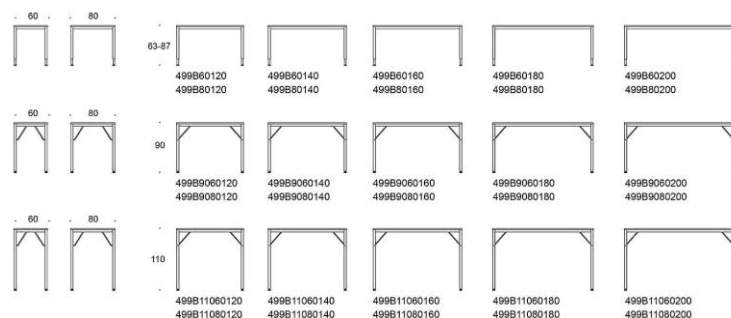

Alku I-Ben

Alku bord, I-ben, skiva laminat vit, manuell höjdstyring 63-87 cm, ben vita, vita skruvar för höjdstyring. Alku bord går att få i ek, ask och betsad ask som special.

Art.nr	Beskrivning Bordsskiva	Vit Laminat
499B60120	Alku 120x60 Ben vita, manuell höjdstyring 63-87 cm	4267
499B9060120	Ben vita, fast höjd 90 cm	7729
499B11060120	Ben vita, fast höjd 110 cm	7314
499B60140	Alku 140x60 Ben vita, manuell höjdstyring 63-87 cm	4448
499B9060140	Ben vita, fast höjd 90 cm	7969
499B11060140	Ben vita, fast höjd 110 cm	7554
499B60160	Alku 160x60 Ben vita, manuell höjdstyring 63-87 cm	4625
499B9060160	Ben vita, fast höjd 90 cm	8186
499B11060160	Ben vita, fast höjd 110 cm	7771
499B60180	Alku 180x60 Ben vita, manuell höjdstyring 63-87 cm	4824
499B9060180	Ben vita, fast höjd 90 cm	8459
499B11060180	Ben vita, fast höjd 110 cm	8044
499B60200	Alku 200x60 Ben vita, manuell höjdstyring 63-87 cm	5030
499B9060200	Ben vita, fast höjd 90 cm	8777
499B11060200	Ben vita, fast höjd 110 cm	8462
499B80120	Alku 120x80 Ben vita, manuell höjdstyring 63-87 cm	4776
499B9080120	Ben vita, fast höjd 90 cm	7979
499B11080120	Ben vita, fast höjd 110 cm	7564
499B80140	Alku 140x80 Ben vita, manuell höjdstyring 63-87 cm	5029
499B9080140	Ben vita, fast höjd 90 cm	8293
499B11080140	Ben vita, fast höjd 110 cm	7977
499B80160	Alku 160x80 Ben vita, manuell höjdstyring 63-87 cm	5251
499B9080160	Ben vita, fast höjd 90 cm	8583
499B11080160	Ben vita, fast höjd 110 cm	8138
499B80180	Alku 180x80 Ben vita, manuell höjdstyring 63-87 cm	5808
499B9080180	Ben vita, fast höjd 90 cm	8885
499B11080180	Ben vita, fast höjd 110 cm	8469
499B80200	Alku 200x80 Ben vita, manuell höjdstyring 63-87 cm	5871
499B9080200	Ben vita, fast höjd 90 cm	9090
499B11080200	Ben vita, fast höjd 110 cm	8675
499B105	Alku D105 Ben vita, manuell höjdstyring 63-87 cm	5598
499B120	Alku D120 Ben vita, manuell höjdstyring 63-87 cm	5480