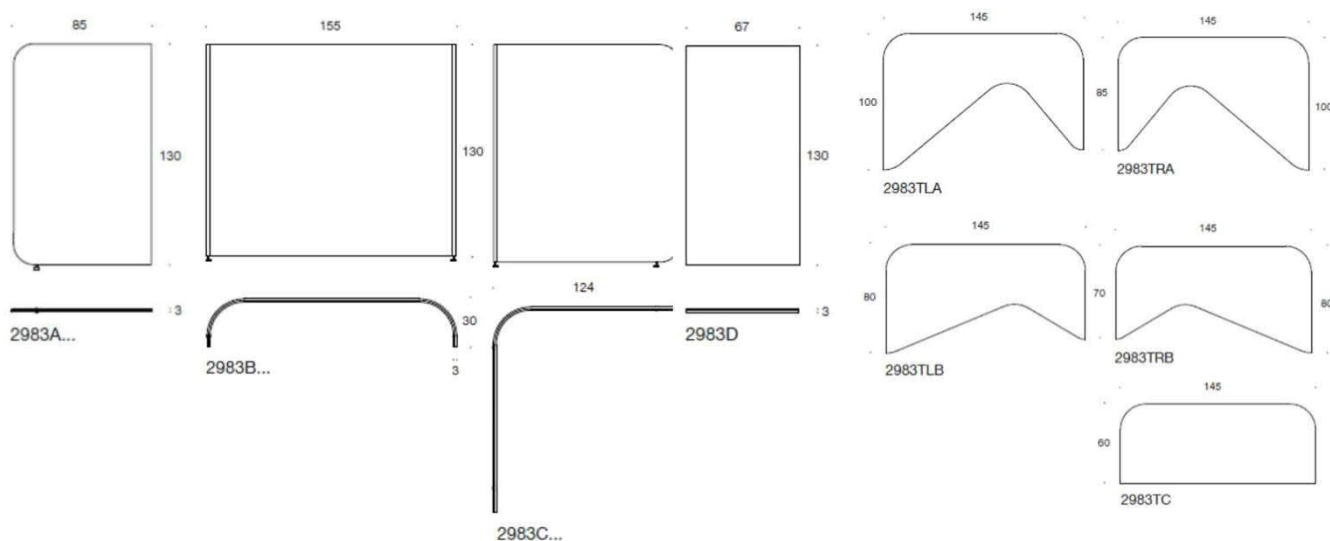

PodWork

Design o4i Design Studio

PodWork - Arbetsstation med skärm

Arbetsstationen PodWork är designad för koncentrationskrävande arbete. PodWork är en flexibel möbel, som kan byggas på många olika sätt. Arbetsborden finns som fasta eller med elektrisk justering som tillval.