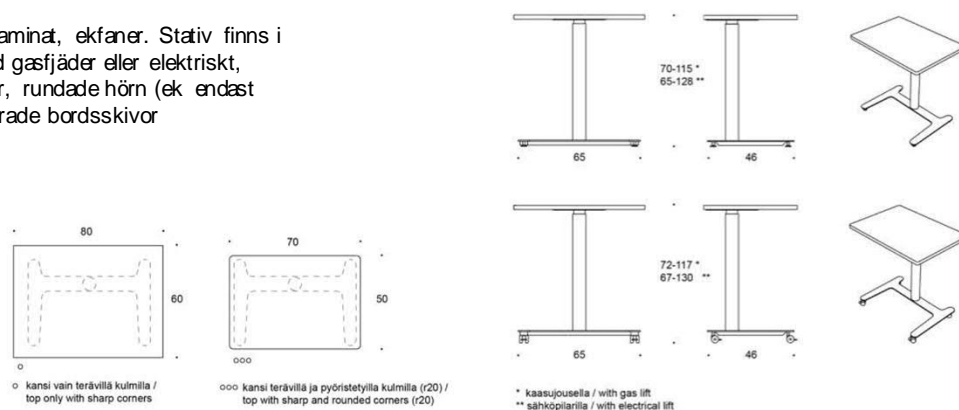

Jojo H-Stativ

Bordsskiva finns i björk, vit och grå laminat, ekfaner. Stativ finns i grå, vit, svart färg. Höjjustering med gasfjäder eller elektriskt, Låsbara hjul eller justerbara glidfötter, rundade hörn (ek endast med skarpa hörn), Kantband i laminerade bordsskivor

Beskrivning	Vit Laminat	Grå Laminat	Björk laminat	Ek
Jojo 70*50 cm, Höjjustering med gasfjäder 70-115cm Stativ mellangrå, vit, svart	6652	7193	7306	6829
Jojo rundade hörn 70*50 cm, Höjjustering med gasfjäder 70-115cm Stativ mellangrå, vit, svart	7053	6935	7390	
Jojo 80*60 cm, Höjjustering med gasfjäder 70-115cm Stativ mellangrå, vit, svart	6873	6956	7430	7082
Jojo 70*50 cm, Elektrisk höjjustering 65-128cm Stativ mellangrå, vit, svart	8113	8655	8768	8290
Jojo Rundade hörn 70*50 cm, Elektrisk höjjustering 65-128cm Stativ mellangrå, vit, svart	8565	8397	8652	
Jojo Rundade hörn 80*60 cm, Elektrisk höjjustering 65-128cm Stativ mellangrå, vit, svart	8335	8418	8892	8543

Tillbehör Jojo

Krok en sida	96
Krok två sidor	193
Hjul	198