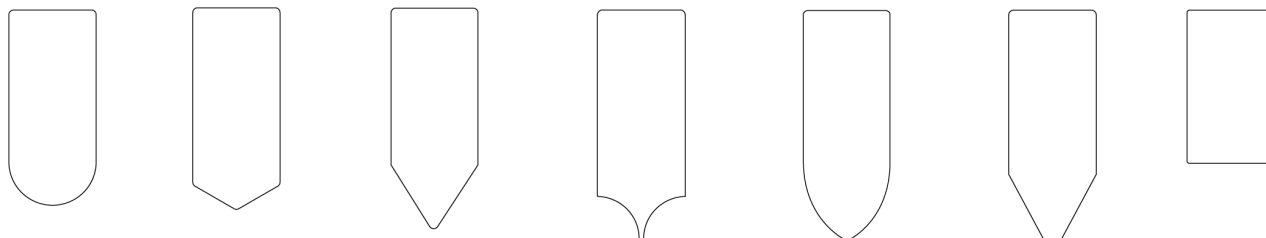

Saga

Produkt - Paneler/kartong	Artikel-ID	Täcker yta	Vikt /m²	Pris	Pris/m²
Saga Round - 40 st	SG-RND-40	ca. 0,5 m²	7.0 kg	2555	5110
Saga Round - 10 st	SG-RND-10	ca. 0,125 m²	7.0 kg	665	5320
Saga Hexagon - 40 st	SG-HEX-40	ca. 0,5 m²	7.0 kg	2555	5110
Saga Hexagon - 10 st	SG-HEX-10	ca. 0,125 m²	7.0 kg	665	5320
Saga Diamond - 40 st	SG-DIA-40	ca. 0,5 m²	7.5 kg	2555	5110
Saga Diamond -10 st	SG-DIA-10	ca. 0,125 m²	7.5 kg	665	5320
Saga Drop - 40 st	SG-DRP-40	ca. 0,5 m²	7.5 kg	2555	5110
Saga Drop - 10 st	SG-DRP-10	ca. 0,125 m²	7.5 kg	665	5320
Saga Feather - 40 st	SG-FTH-40	ca. 0,5 m²	7.5 kg	2555	5110
Saga Feather - 10 st	SG-FTH-10	ca. 0,125 m²	7.5 kg	665	5320
Saga Traditional - 40 st	SG-TRA-40	ca. 0,5 m²	7.5 kg	2555	5110
Saga Traditional - 10 st	SG-TRA-10	ca. 0,125 m²	7.5 kg	665	5320
Saga Straight - 40 st	SG-STR-40	ca. 0,5 m²	6.0 kg	2555	5110
Saga Straight - 10 st	SG-STR-10	ca. 0,125 m²	6.0 kg	665	5320

Valfria tillbehör	Artikel-ID	Beskrivning	Pris
Monteringslim	A-CNAD	310 ml patron rekommenderat monteringslim. En patron räcker till ca 80 paneler / 1 m²	175
Fogpistol	A-CLGN	För applicering av monteringslim	200

Installation

Monteras med monteringslim enligt medföljande anvisning. Monteringslim och fogpistol säljs separat.

Produktinformation & Online planner

www.nordgrona.com/saga