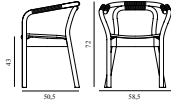

| Knot Chair | |
|---|--|
| Colli: | 1 |
| Size & Weight: | H: 72 x VV: 58,5 x D: 50,5 x SH: 43 cm - 5 kg |
| Packing: | Brown Box - H: 78 x L: 56 x D: 63 cm - 11,2 kg |
| M3: | 0,2752 |
| Material: | Stained Ash, Paper Cord |
| <i>Contract Price</i> | |
| SEK 4.340,00 | |
|  602011 Black /Nature |  602012 Black /Black |