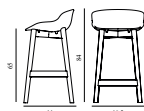

Hyg Barstool 65 cm Black Oak

Colli: 1
Size & Weight: H: 84 x W: 46,5 x D: 44 x SH: 65 cm - 5,3 kg
Packing: Brown Box - H: 86 x L: 48,5 x D: 47 cm - 7,3 kg
Material: Shell: Polypropylene. Legs: Painted and lacquered oak.
Production time: 2 weeks

SEK *Contract Price*
3.600,00

604391 White	604392 Grey	604393 Black	604394 Olive
604395 Sand