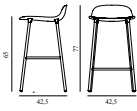

Form Barstool 65 cm Full Upholstery Brass

Size & Weight: H: 77 x W: 42,5 x D: 42,5 x SH: 65 cm - 4,5 kg
Packing: Brown Box - H: 92,5 x L: 48,5 x D: 49 cm - 7 kg
Material: Shell: Polypropylene, PU Foam, Legs: Brass plated steel, Upholstery: See price groups.
Production time: 6 weeks

708061 Group 1	SEK	<i>Contract Price</i> 4.912,00
708062 Group 2	SEK	<i>Contract Price</i> 4.912,00
708063 Group 3	SEK	<i>Contract Price</i> 5.140,00
708064 Group 4	SEK	<i>Contract Price</i> 5.256,00
708065 Group 5	SEK	<i>Contract Price</i> 5.372,00
708066 Group 6	SEK	<i>Contract Price</i> 5.940,00
708067 Group 7	SEK	<i>Contract Price</i> 6.056,00