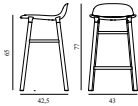

Form Barstool 65 cm Walnut

Colli: 1
Size & Weight: H: 77 x W: 43 x D: 42,5 x SH: 65 cm - 3,4 kg
Packing: Brown Box - H: 82 x L: 45,2 x D: 45,2 cm - 4,6 kg
Material: Shell: Polypropylene, Legs: Walnut.
Production time: 2 weeks

Contract Price
SEK 3.484,00

602786 White	602787 Grey	602788 Black	602789 Blue
602790 Green	602791 Red