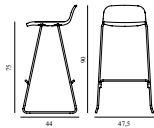

Just Barstool 75 cm w. Back Chrome

Colli: 1
 Size & Weight: H: 90 x W: 47,5 x D: 44 x SH: 75 cm - 7 kg
 Packing: Brown Box - H: 116,4 x L: 52,7 x D: 50,7 cm - 24 kg
 Material: Lacquered Oak Veneer; Legs: Chrome/ steel
 Production time: 2 weeks