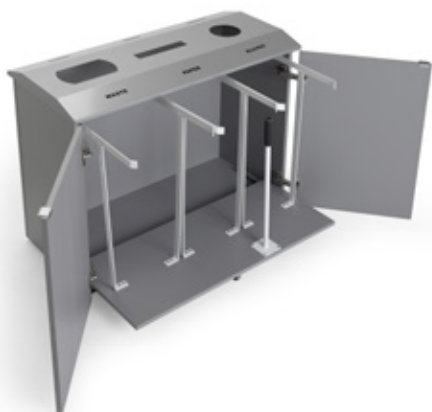

En rulle med 25 st 125 L plastsäckar ingår samt 5 olika dekalfraktioner WASTE, PAPER, PLASTIC, METAL och ALU/PET.