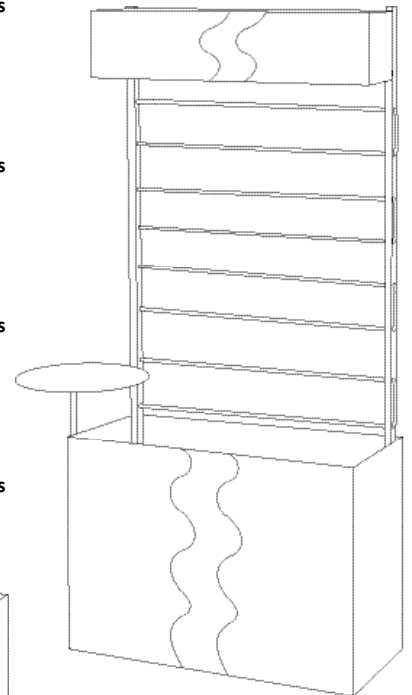

Option / Add a table

Art no	Colour	HxWxL	Brutto exkl.moms	Rek. Brutto inkl. moms
40043055	○ White	x	548 SEK	685 SEK
40041305	● Black	x	548 SEK	685 SEK