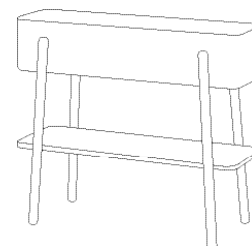

PRUNELLA

Design | Stina Sandwall

Art no	Colour	HxWxD	Brutto exkl.moms	Rek. Brutto inkl. moms
38701005	○ White/white	69x32,5x80 cm	4232 SEK	5290 SEK
38701025	White/oak <i>Indoor</i>	69x32,5x80 cm	4232 SEK	5290 SEK