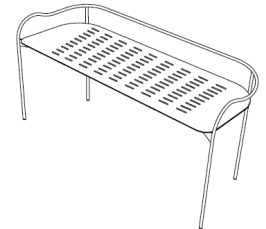

BUBBLE BENCH outdoor

Design | Stina Sandwall & Nina Jobs

Art no	Colour	HxLxD	Brutto exkl.moms	Rek. Brutto inkl. moms
42031005	○ White	50x103x40 cm	4304 SEK	5380 SEK
42032705	● Mole	50x103x40 cm	4304 SEK	5380 SEK
42031505	● Black	50x103x40 cm	4304 SEK	5380 SEK