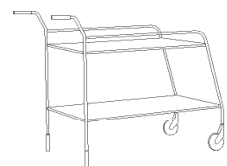

KARLA

Design | Stina Sandwall

Art no	Colour	HxWxL	Brutto exkl.moms	Rek. Brutto inkl. moms
27051005	○ White	62,5x41x82 cm	3464 SEK	4330 SEK
27051305	● Anthracite	62,5x41x82 cm	3464 SEK	4330 SEK
27053605	● Light grey	62,5x41x82 cm	3464 SEK	4330 SEK