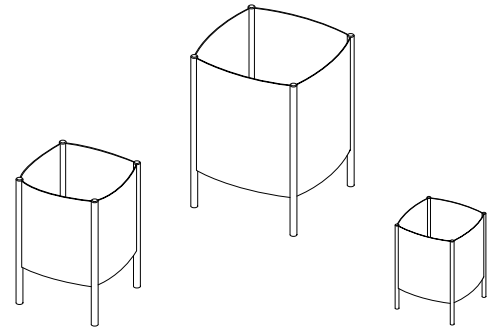

GARDENING

CONVEX POT

Design | Stina Sandwall & Nina Jobs

Art no	Colour	HxWxD	Brutto exkl.moms	Rek. Brutto inkl. moms
200				
48001005	○ White	36x23x23 cm	2032 SEK	2540 SEK
48001505	● Black	36x23x23 cm	2032 SEK	2540 SEK
48002705	● Grey	36x23x23 cm	2032 SEK	2540 SEK
48003705	● Bordeaux	36x23x23 cm	2032 SEK	2540 SEK
300				
48011005	○ White	50x34x34 cm	2616 SEK	3270 SEK
48011505	● Black	50x34x34 cm	2616 SEK	3270 SEK
48012705	● Grey	50x34x34 cm	2616 SEK	3270 SEK
48013705	● Bordeaux	50x34x34 cm	2616 SEK	3270 SEK
400				
48021005	○ White	61x47x47 cm	3420 SEK	4275 SEK
48021505	● Black	61x47x47 cm	3420 SEK	4275 SEK
48022705	● Grey	61x47x47 cm	3420 SEK	4275 SEK
48023705	● Bordeaux	61x47x47 cm	3420 SEK	4275 SEK