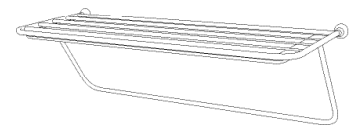

INA SHOE RACK 50/80

Design | Stina Sandwall

Art no	Colour	HxWxD	Brutto exkl.moms	Rek. Brutto inkl. moms
26021005	○ White	26x52x31 cm	2128 SEK	2660 SEK
26022705	● Grey	26x52x31 cm	2128 SEK	2660 SEK
26031005	○ White	26x82x31 cm	2376 SEK	2970 SEK
26032705	● Grey	26x82x31 cm	2376 SEK	2970 SEK