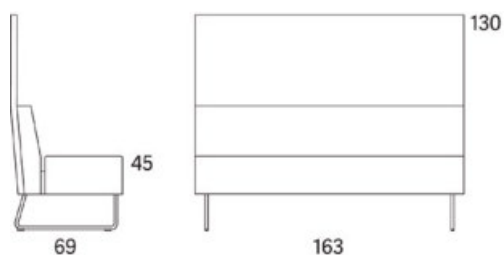

Gap

Gap Meeting 3-s utan armstöd

2015

	W	D	H	SH	Vikt	Volym	Tyggång	Läderåtgång
Art.nr:28635	163	69	130	45	43	1,45	5,7	

Variant

Variant	Art.nr.	PG1	PG2	PG3	PG4	PG5
Gap Meeting 3-s utan armstöd	28635	25849	27441	29554	32237	36459
Tillägg sits med avtagbar klädsel och sjukhusväv		2559				
Tillägg sits med avtagbar klädsel		1905				
Tillägg sits med sjukhusväv		1067				
Tillägg för CMHR		1019