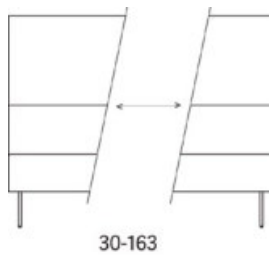

Gap

Gap Meeting speciallängd

Art.nr:28657

Vid önskemål om förändrat mått på standardmoduler tillkommer detta kaptillägg per delning. Gäller även för soffor med armstöd.

Variant

	Art.nr:	PG1
Gap Meeting speciallängd	28657	5398