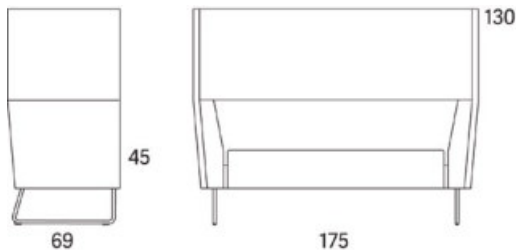

Gap Meeting hörndel

2015

	W	D	H	SH	Vikt	Volym	Tygåtgång
Art.nr:28603	69	69	130	45	31	0.68	3.8

Vid beställning av soffkombination vänligen inkludera ritning hur delarna skall kombineras.

Variant

	Art.nr.	PG1	PG2	PG3	PG4	PG5
Gap Meeting hörndel	28603	24975	26123	27642	29577	32617
Tillägg sits med avtagbar klädsel och sjukhusväv		1468				
Tillägg sits med avtagbar klädsel		1195				
Tillägg sits med sjukhusväv		688				
Tillägg för CMHR		458				

Gap