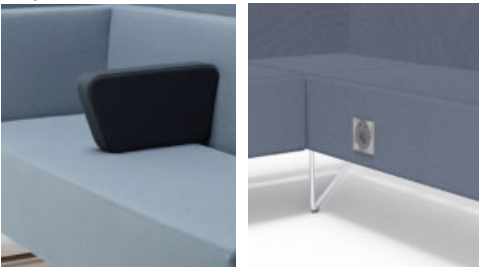

Gap tillval