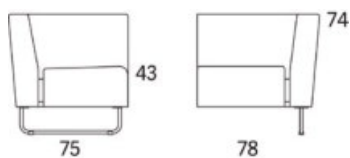

Gap

Gap Lounge,780, 1-s högerdel kopplad alt Gap Café, 1-s vänsterdel, kopplad

	W	D	H	SH	Vikt	Volym	Tygåtgång	Läderåtgång
Art.nr:28211	78	75	74	43	22	0.41	2.7	56

Vid koppling levereras ben/medstativ enbart för ena sidan. Vid beställning av soffkombination vänligen inkludera ritning hur delarna skall kombineras.

Variant

Variant	Art.nr.	PG 1	PG 2	PG 3	PG 4	PG 5	Läder PG 6	Läder PG 8
Gap Lounge,780, 1-s högerdel kopplad	28211	13088	13844	14914	16291	18419	17295	19998
Tillägg helt avtagbar klädsel		4047						
Tillägg sits med avtagbar klädsel och sjukhusväv		1573						
Tillägg sits med avtagbar klädsel		1273						
Tillägg sits med sjukhusväv		717						
Tillägg för CMHR		445