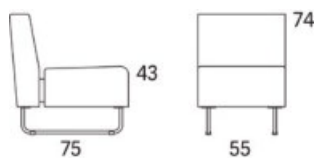

Gap

Gap Lounge, 550, fåtölj utan armstöd

2012

	W	D	H	SH	Vikt	Volym	Tygåtgång	Läderåtgång
Art.nr:28215	55	75	74	43	12	0.28	1.8	38

Vid koppling levereras ben/medstativ enbart för ena sidan.

Variant

Variant	Art.nr.	PG 1	PG 2	PG 3	PG 4	PG 5	Läder PG 6	Läder PG 8
Gap Lounge, 550, fåtölj utan armstöd	28215	10713	11185	11848	12708	14032	13695	15544
Tillägg helt avtagbar klädsel		3087						
Tillägg sits med avtagbar klädsel och sjukhusväv		1573						
Tillägg sits med avtagbar klädsel		1273						
Tillägg sits med sjukhusväv		717						
Tillägg för CMHR		445