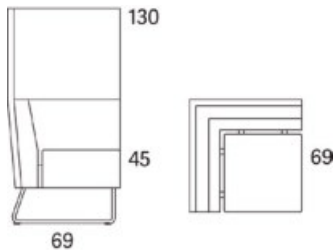

Gap

Gap Meeting fåtölj

2015

	W	D	H	SH	Vikt	Volym	Tygåtgång	Läderåtgång
Art.nr:28602	99	69	130	45	43	0.92	5.6	

Medstativ krom, vit eller svart, andra kulörer på förfrågan. Alt runt benställ i ek eller ask.

Variant

	Art.nr.	PG1	PG2	PG3	PG4	PG5
Gap Meeting fåtölj	28602	22706	26168	27712	29759	32356
Tillägg sits med avtagbar klädsel och sjukhusväv		1468				
Tillägg sits med avtagbar klädsel		1195				
Tillägg sits med sjukhusväv		688				
Tillägg för CMHR		458				

Gap

Gap Meeting hörndel

2015

	W	D	H	SH	Vikt	Volym	Tygåtgång
Art.nr:28603	69	69	130	45	31	0.68	3.8

Vid beställning av soffkombination vänligen inkludera ritning hur delarna skall kombineras.

Variant

	Art.nr.	PG1	PG2	PG3	PG4	PG5
Gap Meeting hörndel	28603	24975	26123	27642	29577	32617
Tillägg sits med avtagbar klädsel och sjukhusväv		1468				
Tillägg sits med avtagbar klädsel		1195				
Tillägg sits med sjukhusväv		688				
Tillägg för CMHR		458				

Gap

Gap Meeting 2-s soffa

2015

	W	D	H	SH	Vikt	Volym	Tygåtgång	Läderåtgång
Art.nr:28606	175	69	130	45	66	1.54	7.4	

Variant

	Art.nr.	PG1	PG2	PG3	PG4	PG5
Gap Meeting 2-s soffa	28606	33922	36091	38966	42622	48373
Tillägg sits med avtagbar klädsel och sjukhusväv		2050				
Tillägg sits med avtagbar klädsel		1592				
Tillägg sits med sjukhusväv		1565				
Tillägg för CMHR		802