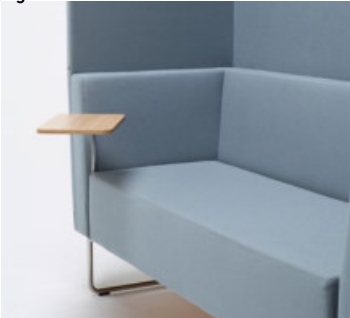

Gap Meeting

Variant

GapSideboard 36 x 24, ask eller ek natur, vit laminat Vänster
GapSideboard 36 x 24, ask eller ek natur, vit laminat Höger

Gap Sideboard 36 x 24, ask eller ek natur, vit laminat

	W	D	Vikt
Art.nr:28684	36	24	3

Art.nr:	PG1
28684	2709
28684	2709