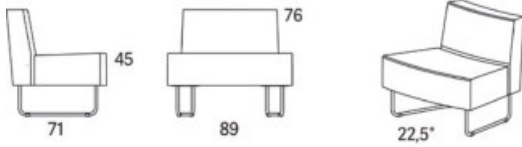

Gap

Gap Café sektion svängd 22,5° ytterdel

	W	D	H	SH	Vikt	Volym	Tygåtgång	Läderåtgång
Art.nr:28171	89	71	76	45	16	0.43	2	51

Variant

	Art. nr:	PG 1	PG 2	PG 3	PG 4	PG 5	Läder PG 6	Läder PG 8
Gap Café sektion svängd 22,5° ytterdel	28171	10861	11387	12124	13084	14576	15212	17536
Tillägg helt avtagbar klädsel		3287						
Tillägg sits med avtagbar klädsel och sjukhusväv		1764						
Tillägg sits med avtagbar klädsel		1395						
Tillägg sits med sjukhusväv		787						
Tillägg för CMHR		334