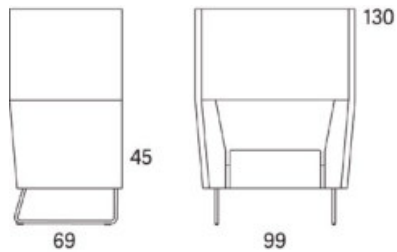

Gap

Gap Meeting fåtölj

2015

	W	D	H	SH	Vikt	Volym	Tygåtgång	Läderåtgång
Art.nr:28602	99	69	130	45	43	0.92	5.6	

Medstativ krom, vit eller svart, andra kulörer på förfrågan. Alt runt benställ i ek eller ask.

Variant

	Art.nr.	PG1	PG2	PG3	PG4	PG5
Gap Meeting fåtölj	28602	22706	26168	27712	29759	32356
Tillägg sits med avtagbar klädsel och sjukhusväv		1468				
Tillägg sits med avtagbar klädsel		1195				
Tillägg sits med sjukhusväv		688				
Tillägg för CMHR		458				

Gap