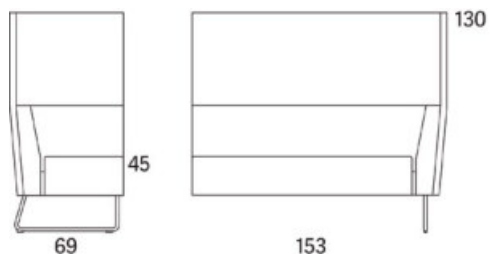

Gap

Gap Meeting 2-s högerdel kopplad alt Gap Meeting 2-s vänsterdel kopplad

2015

	W	D	H	SH	Vikt	Volym	Tyggång
Art.nr:28641	153	69	130	45	52	1,36	6,2

Variant

Variant	Art.nr.	PG1	PG2	PG3	PG4	PG5
Gap Meeting 2-s högerdel kopplad	28641	25859	27483	29629	32361	36659
Tillägg sits med avtagbar klädsel och sjukhusväv		2559				
Tillägg sits med avtagbar klädsel		1905				
Tillägg sits med sjukhusväv		1067				
Tillägg för CMHR		787