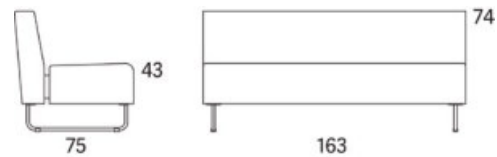

Gap

Gap Lounge 1630 3-s soffa utan armstöd

2012

	W	D	H	SH	Vikt	Volym	Tygåtgång	Läderåtgång
Art.nr:28235	163	75	74	43	35	0.83	3.7	79

Vid koppling levereras ben/medstativ enbart för ena sidan.

Variant

Variant	Art. nr:	PG 1	PG 2	PG 3	PG 4	PG 5	Läder PG 6	Läder PG 8
Gap Lounge 1630 3-s soffa utan armstöd	28235	20351	21622	23411	25723	29295	26150	30213
Tillägg helt avtagbar klädsel		4218						
Tillägg sits med avtagbar klädsel och sjukhusväv		2775						
Tillägg sits med avtagbar klädsel		2054						
Tillägg sits med sjukhusväv		1136						
Tillägg för CMHR		1008