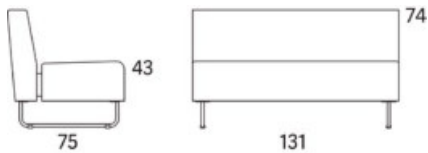

W	D	H	SH	Vikt	Volym	Tyggång	Lädergång
Art.nr:28245	131	75	74	43	27	0.72	3	65

Vid koppling levereras ben/medstativ enbart för ena sidan.

Variant	Art. nr.	PG 1	PG 2	PG 3	PG 4	PG 5	Läder PG 6	Läder PG 8
Gap Lounge, 1310, 2-s soffa utan armstöd	28245	16807	17670	18893	20468	22904	21923	25173
Tillägg helt avtagbar klädsel		3652						
Tillägg sits med avtagbar klädsel och sjukhusväv		2215						
Tillägg sits med avtagbar klädsel		1710						
Tillägg sits med sjukhusväv		920						
Tillägg för CMHR		780