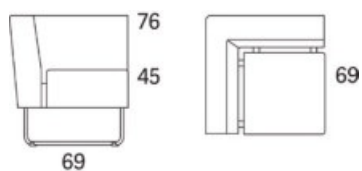

Gap

Gap Café hörndel

	W	D	H	SH	Vikt	Volym	Tygåtgång	Läderåtgång
Art.nr:28103	69	69	76	45	19	0.34	2.3	66

Variant

Variant	Art.nr:	PG 1	PG 2	PG 3	PG 4	PG 5	Läder PG 6	Läder PG 8
Gap Café hörndel	28103	11897	12587	13556	14813	16746	15309	17599
Tillägg helt avtagbar klädsel		4048						
Tillägg sits med avtagbar klädsel och sjukhusväv		1469						
Tillägg sits med avtagbar klädsel		1198						
Tillägg sits med sjukhusväv		688						
Tillägg för CMHR		445