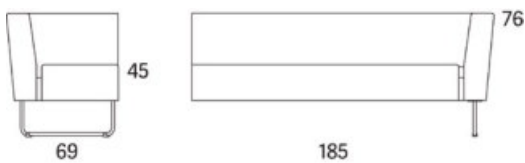

Gap

Gap Café, 1850, 3-s högerdel kopplad alt Gap Café, 1850, 3-s vänsterdel kopplad

	W	D	H	SH	Vikt	Volym	Tygåtgång	Läderåtgång
Art.nr:28131	185	69	76	45	38	0.74	4.5	95

Vid koppling levereras ben/medstativ enbart för ena sidan. Vid beställning av soffkombination vänligen inkludera ritning hur delarna skall kombineras.

Variant

Variant	Art.nr:	PG 1	PG 2	PG 3	PG 4	PG 5	Läder PG 6	Läder PG 8
Gap Café, 1850, 3-s högerdel kopplad	28131	20867	22459	24706	27604	29571	26816	31674
Tillägg helt avtagbar klädsel		5061						
Tillägg sits med avtagbar klädsel och sjukhusväv		2559						
Tillägg sits med avtagbar klädsel		1905						
Tillägg sits med sjukhusväv		1067						
Tillägg för CMHR		1008