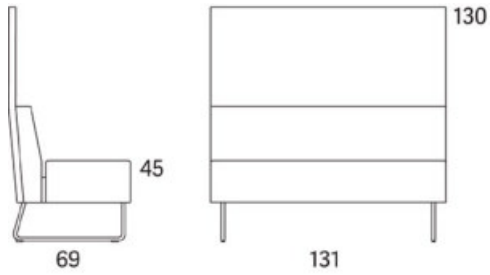

Gap

Gap Meeting 2-s utan armstöd

2015

	W	D	H	SH	Vikt	Volym	Tygåtgång	Läderåtgång
Art.nr:28645	131	69	130	45	34	1.18	4.5	

Variant

	Art.nr:	PG1	PG2	PG3	PG4	PG5
Gap Meeting 2-s utan armstöd	28645	24900	26150	27804	29906	33217
Tillägg sits med avtagbar klädsel och sjukhusväv		2050				
Tillägg sits med avtagbar klädsel		1592				
Tillägg sits med sjukhusväv		916				
Tillägg för CMHR		787