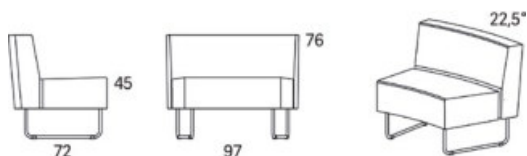

Gap Café sektion svängd 22,5° innerdel

2012

	W	D	H	SH	Vikt	Volym	Tygåtgång	Läderåtgång
Art.nr:28170	97	72	76	45	18	0.43	2.3	60

Medstativ krom, vit eller svart, andra kulörer på förfrågan. Alt runt benställ i ek eller ask.

Variant

	Art.nr:	PG1	PG2	PG3	PG4	PG5	Läder PG 6	Läder PG 8
Gap Café sektion svängd 22,5° innerdel	28170	11640	12220	13029	14083	15722	16763	19487
Tillägg helt avtagbar klädsel		3457						
Tillägg sits med avtagbar klädsel och sjukhusväv		1764						
Tillägg sits med avtagbar klädsel		1395						
Tillägg sits med sjukhusväv		787						
Tillägg för CMHR		334