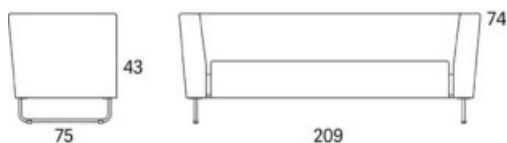

Gap

Gap Lounge 3-s soffa 2090

	W	D	H	SH	Vikt	Volym	Tygåtgång	Läderåtgång
Art.nr:28208	209	75	74	43	50	1.12	5.3	116

Variant

Variant	Art.nr.	PG 1	PG 2	PG 3	PG 4	PG 5	Läder PG 6	Läder PG 8
Gap Lounge 3-s soffa 2090	28208	25498	27249	29717	32905	37827	33785	39617
Tillägg helt avtagbar klädsel		5787						
Tillägg sits med avtagbar klädsel och sjukhusväv		2775						
Tillägg sits med avtagbar klädsel		2054						
Tillägg sits med sjukhusväv		1136						
Tillägg för CMHR		1008