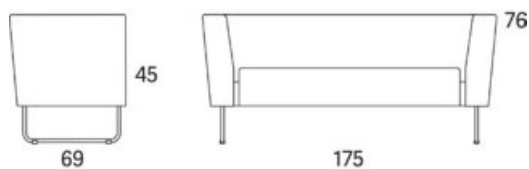

Gap

Gap Café 2-s soffa

	W	D	H	SH	Vikt	Volym	Tygåtgång	Läderåtgång
Art.nr:28106	175	69	76	45	40	0.67	4.5	98

Variant

Variant	Art.nr:	PG 1	PG 2	PG 3	PG 4	PG 5	Läder PG 6	Läder PG 8
Gap Café 2-s soffa	28106	20581	21776	23459	25636	28992	27124	31608
Tillägg helt avtagbar klädsel		5062						
Tillägg sits med avtagbar klädsel och sjukhusväv		2050						
Tillägg sits med avtagbar klädsel		1592						
Tillägg sits med sjukhusväv		917						
Tillägg för CMHR		780