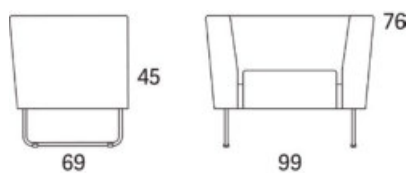

Gap

Gap Café fätölj

2010

	W	D	H	SH	Vikt	Volym	Tygåtgång	Läderåtgång
Art.nr:28102	99	69	76	45	26	0.5	3.2	91

Medstativ krom, vit eller svart, andra kulörer på förfrågan. Alt runt benställ i ek eller ask.

Variant

Variant	Art.nr:	PG 1	PG 2	PG 3	PG 4	PG 5	Läder PG 6	Läder PG 8
Gap Café fätölj	28102	15045	15915	17138	18723	21166	20115	23330
Tillägg helt avtagbar klädsel		4300						
Tillägg sits med avtagbar klädsel och sjukhusväv		1469						
Tillägg sits med avtagbar klädsel		1197						
Tillägg sits med sjukhusväv		688						
Tillägg för CMHR		445