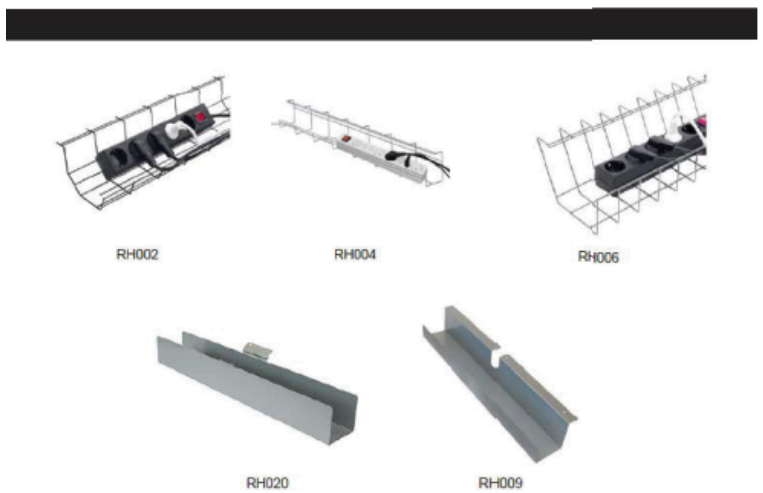

Pris ex. moms

140 kr
120 kr
140 kr
150 kr
Pris enl. offert
Pris enl. offert
Pris enl. offert