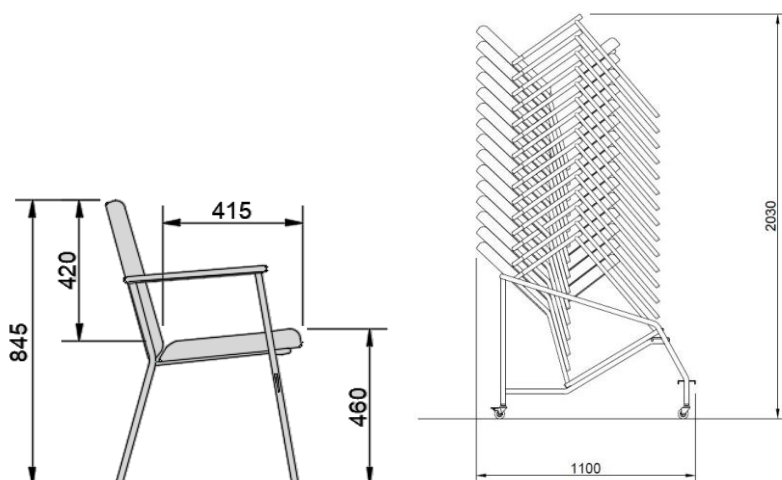

Kopplingsbeslag fasta

9900.09

375,-

Stolsvagn

7 140,-

Tygåtgång 140 cm bredd: 1,15 m/1 st, 11,50 m/10 st

SITTMÖBLER – Stolar, karmstolar

| Utförande | Art.nr | å-pris |
|--|---|-----------|
| PENNY   | Stativ av skiktlimmad bok alt björk. Helklätt sittskal, klädd ex tyg. Hela ryggen klädd runtom. Stoppning av 20 mm kallskum. Stapel- och kopplingsbar. Ekfanér offereras. | |
| Karmstol | | |
| Bok, klädd ex tyg | 4150.10 | 3 275,- |
| Björk, klädd ex tyg | 4150.00 | 3 905,- |
| Bets | 4150.15 | offereras |
| Tillägg 30 mm brandhärdad kallskum | | 50,- |
| Kopplingsbeslag fasta Inborrade under armstöd, ej synliga. | 9900.07 | 375,- |
| <i>Tygåtgång 150 cm bredd: 0,65 m/1 st, 6,50 m/10 st</i> <i>Tygåtgång 140 cm bredd: 0,90 m/1 st, 9,00 m/10 st</i> <i>Skinnåtgång: 18 fot/stol</i> <i>Volym: Kartong 0,44 m³/4 st</i> | | |