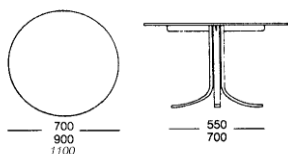

SITTMÖBLER – Bord

TYP AV BORDSSKIVA

- A:** 22 mm direktlaminat/bok, björk eller andra trämonster
- B:** 22 mm bok- alt. björkfanerad skiva, 3 mm kantlist
- C:** 27 mm bok- alt. björkfanerad skiva, 3 mm kantlist
- D:** 27 mm bok- alt. björkfanerad skiva, snedskuren profil

Alla bord kan levereras med andra skivstorlekar

| Utförande | Art.nr | å-pris |
|--|---|-------------------------------|
| GLOBUS Stativ av skiktlimmad bok. Höjd 72 cm, går ej att kapa. | | |
|   70 cm diameter | A skiva 3035.70 C skiva 3010.05 D skiva 3010.06 | 2 735,- 3 960,- 4 000,- |
| 90 cm diameter | A skiva 3035.74 C skiva 3010.11 D skiva 3010.12 | 3 095,- 4 920,- 4 960,- |
| 110 cm diameter | A skiva 3035.72 C skiva 3010.07 D skiva 3010.08 | 3 755,- 6 125,- 5 935,- |
| 120x70 cm | A skiva 3035.78 C skiva 3010.15 D skiva 3010.16 | 3 135,- 4 740,- 4 840,- |

SITTMÖBLER – Bord

Utförande

Art.nr

å-pris

SALUT

Ben av skiktlimmad bok. Höjd 73 cm. Kan anpassas till önskad höjd. Ben av björk offereras.

Bord

| | | | |
|-----------|---------|---------|---------|
| 120x70 cm | A skiva | 3045.78 | 3 490,- |
| | C skiva | 3020.15 | 5 120,- |
| 140x70 cm | A skiva | 3045.75 | 3 690,- |
| | C skiva | 3020.30 | 5 545,- |