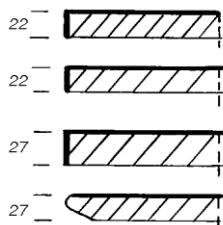

Kopplingsbeslag fasta

9900.09

375,-

Stolsvagn

7 140,-

Tygåtgång 140 cm bredd: 1,15 m/1 st, 11,50 m/10 st

SITTMÖBLER – Stolar, karmstolar

| Utförande | Art.nr | å-pris |
|--|---|-----------|
| PENNY   | Stativ av skiktlimmad bok alt björk. Helklätt sittskal, klädd ex tyg. Hela ryggen klädd runtom. Stoppning av 20 mm kallskum. Stapel- och kopplingsbar. Ekfanér offereras. | |
| Karmstol | | |
| Bok, klädd ex tyg | 4150.10 | 3 275,- |
| Björk, klädd ex tyg | 4150.00 | 3 905,- |
| Bets | 4150.15 | offereras |
| Tillägg 30 mm brandhärdad kallskum | | 50,- |
| Kopplingsbeslag fasta Inborrade under armstöd, ej synliga. | 9900.07 | 375,- |
| <i>Tygåtgång 150 cm bredd: 0,65 m/1 st, 6,50 m/10 st</i> <i>Tygåtgång 140 cm bredd: 0,90 m/1 st, 9,00 m/10 st</i> <i>Skinnåtgång: 18 fot/stol</i> <i>Volym: Kartong 0,44 m³/4 st</i> | | |

SITTMÖBLER – Stolar, karmstolar

| | Utförande | Art.nr | å-pris |
|--|---|---------|-----------|
| GABI | Stativ av skiktlimmad bok alt björk. Sits och rygg klädd ex tyg. Stoppning av 30 mm kallsaum. Stapel- och kopplingsbar. | | |
|   | | | |
| | Karmstol | | |
| | Bok, klädd ex tyg | 4170.25 | 2 565,- |
| | Björk, klädd ex tyg | 4170.00 | 2 765,- |
| | Bets | 4170.15 | offereras |
| | Kopplingsbeslag fasta | | |
| | Inborrade under armstöd, ej synliga | 9900.07 | 375,- |
| | Avtagbar klädsel | | |
| | Inkl. urinväv på sits. Kardborrband. | 9900.25 | 465,- |
| | <i>Tygåtgång 150 cm bredd: 0,70 m/1 st, 6,30 m/10 st</i> | | |
| | <i>Tygåtgång 140 cm bredd: 1,10 m/1 st, 7,00 m/10 st</i> | | |
| | <i>Skinnåtgång: 13 fot/stol</i> | | |
| | <i>Volym: Kartong 0,44 m³/4 st</i> | | |

SITTMÖBLER – Bord

TYP AV BORDSSKIVA

- A:** 22 mm direktlaminat/bok, björk eller andra trämonster
- B:** 22 mm bok- alt. björkfanerad skiva, 3 mm kantlist
- C:** 27 mm bok- alt. björkfanerad skiva, 3 mm kantlist
- D:** 27 mm bok- alt. björkfanerad skiva, snedskuren profil