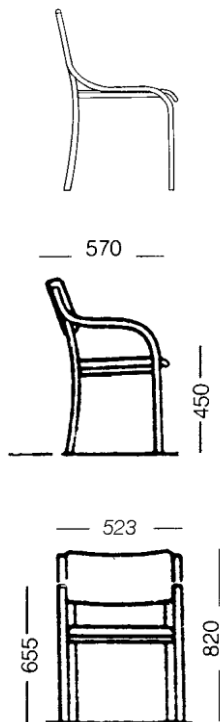

SITTMÖBLER – Stolar, karmstolar

| Utförande | Art.nr | å-pris |
|--|---------|-----------|
| GLOBUS Stativ av skiktlimmad bok alt. björk. Sits och rygg klädd ex. tyg. Stoppning av 20 mm kallsaum. Stapel- och kopplingsbar. Kan förses med hjul på framben. Ekfanér offereras. | | |
|   | | |
| Stol | | |
| Bok, klädd ex tyg | 4120.10 | 2 425,- |
| Björk, klädd ex tyg | 4120.00 | 2 595,- |
| Bets | 4120.15 | offereras |
| Karmstol | | |
| Bok, klädd ex tyg | 4125.12 | 2 450,- |
| Björk, klädd ex tyg | 4125.00 | 2 625,- |
| Bets | 4125.15 | offereras |
| Tillägg 30 mm skum i sits | | 50,- |
| Kopplingsbeslag fasta inborrade under armstöd, ej synliga. | 9900.07 | 375,- |
| Skrivskiva uppfällbar. Fästes på armstöd. Avtagbar. | 7110.12 | 845,- |
| Avtagbar klädsel inkl. urinväv. Kardborrband. | 9900.25 | 465,- |

Tygåtgång 140/150 cm bredd: 0,65 m/1 st, 5,20 m/10 st

Tygåtgång 130 cm bredd: 0,65 m/1 st, 6,00 m/10 st

Volym: Kartong 0,44 m³/4 st

SITTMÖBLER – Stolar, karmstolar

Utförande

Art.nr

å-pris

MAGIC

Kopplingsbeslag fasta

9900.09

375,-

Stolsvagn

7 140,-

Tygåtgång 140 cm bredd: 1,15 m/1 st, 11,50 m/10 st

SITTMÖBLER – Stolar, karmstolar

| Utförande | Art.nr | å-pris |
|--|---|-----------|
| PENNY   | Stativ av skiktlimmad bok alt björk. Helklätt sittskal, klädd ex tyg. Hela ryggen klädd runtom. Stoppning av 20 mm kallskum. Stapel- och kopplingsbar. Ekfanér offereras. | |
| Karmstol | | |
| Bok, klädd ex tyg | 4150.10 | 3 275,- |
| Björk, klädd ex tyg | 4150.00 | 3 905,- |
| Bets | 4150.15 | offereras |
| Tillägg 30 mm brandhärdad kallskum | | 50,- |
| Kopplingsbeslag fasta Inborrade under armstöd, ej synliga. | 9900.07 | 375,- |
| <i>Tygåtgång 150 cm bredd: 0,65 m/1 st, 6,50 m/10 st</i> <i>Tygåtgång 140 cm bredd: 0,90 m/1 st, 9,00 m/10 st</i> <i>Skinnåtgång: 18 fot/stol</i> <i>Volym: Kartong 0,44 m³/4 st</i> | | |