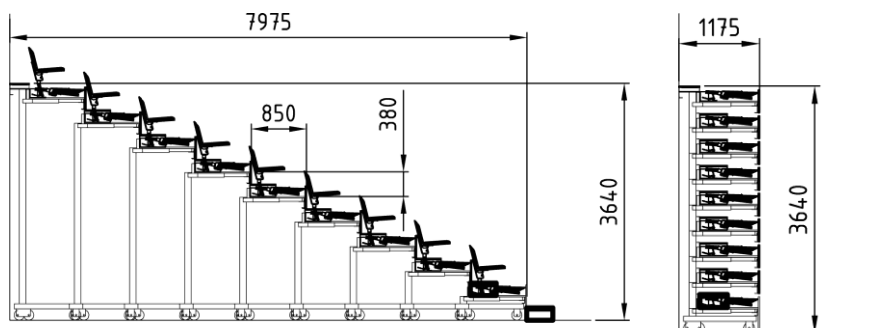

MEDIA

Helklädd sits och rygg. Träarmstöd. Sits fäller med integrerad motvikt.

MINI

Nerbantad version av Maxim.

WASA

Vår lyxigaste variant. Mycket hög sittkomfort genom spiralfjäderkonstruktion i sits och rygg. Fast eller fällbar sits. Kopplade eller fristående. Kan förses med skrivskiva i armstöd.

TELESKOPLÄKTARE

För hörsalar och teatrar.

Detta är några exempel på stolar ur vårt sortiment

Kontakta oss gärna för mer utförlig presentation.

Se utförligare bilder på vår hemsida www.adeptcollection.se