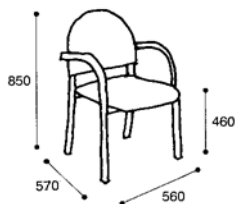

Kopplingsbeslag fasta

9900.09

375,-

Stolsvagn

7 140,-

Tygåtgång 140 cm bredd: 1,15 m/1 st, 11,50 m/10 st

SITTMÖBLER – Stolar, karmstolar

| Utförande | Art.nr | å-pris |
|--|---|-----------|
| PENNY   | Stativ av skiktlimmad bok alt björk. Helklätt sittskal, klädd ex tyg. Hela ryggen klädd runtom. Stoppning av 20 mm kallskum. Stapel- och kopplingsbar. Ekfanér offereras. | |
| Karmstol | | |
| Bok, klädd ex tyg | 4150.10 | 3 275,- |
| Björk, klädd ex tyg | 4150.00 | 3 905,- |
| Bets | 4150.15 | offereras |
| Tillägg 30 mm brandhärdad kallskum | | 50,- |
| Kopplingsbeslag fasta Inborrade under armstöd, ej synliga. | 9900.07 | 375,- |
| <i>Tygåtgång 150 cm bredd: 0,65 m/1 st, 6,50 m/10 st</i> <i>Tygåtgång 140 cm bredd: 0,90 m/1 st, 9,00 m/10 st</i> <i>Skinnåtgång: 18 fot/stol</i> <i>Volym: Kartong 0,44 m³/4 st</i> | | |

SITTMÖBLER – Stolar, karmstolar

| | Utförande | Art.nr | å-pris |
|--|---|---------|-----------|
| GABI | Stativ av skiktlimmad bok alt björk. Sits och rygg klädd ex tyg. Stoppning av 30 mm kallsaum. Stapel- och kopplingsbar. | | |
|   | | | |
| | Karmstol | | |
| | Bok, klädd ex tyg | 4170.25 | 2 565,- |
| | Björk, klädd ex tyg | 4170.00 | 2 765,- |
| | Bets | 4170.15 | offereras |
| | Kopplingsbeslag fasta | | |
| | Inborrade under armstöd, ej synliga | 9900.07 | 375,- |
| | Avtagbar klädsel | | |
| | Inkl. urinväv på sits. Kardborrband. | 9900.25 | 465,- |
| | <i>Tygåtgång 150 cm bredd: 0,70 m/1 st, 6,30 m/10 st</i> | | |
| | <i>Tygåtgång 140 cm bredd: 1,10 m/1 st, 7,00 m/10 st</i> | | |
| | <i>Skinnåtgång: 13 fot/stol</i> | | |
| | <i>Volym: Kartong 0,44 m³/4 st</i> | | |