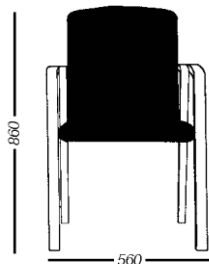

Kopplingsbeslag fasta

9900.09

375,-

Stolsvagn

7 140,-

Tygåtgång 140 cm bredd: 1,15 m/1 st, 11,50 m/10 st

SITTMÖBLER – Stolar, karmstolar

| Utförande | Art.nr | å-pris |
|--|---|-----------|
| PENNY   | Stativ av skiktlimmad bok alt björk. Helklätt sittskal, klädd ex tyg. Hela ryggen klädd runtom. Stoppning av 20 mm kallskum. Stapel- och kopplingsbar. Ekfanér offereras. | |
| Karmstol | | |
| Bok, klädd ex tyg | 4150.10 | 3 275,- |
| Björk, klädd ex tyg | 4150.00 | 3 905,- |
| Bets | 4150.15 | offereras |
| Tillägg 30 mm brandhärdad kallskum | | 50,- |
| Kopplingsbeslag fasta Inborrade under armstöd, ej synliga. | 9900.07 | 375,- |
| <i>Tygåtgång 150 cm bredd: 0,65 m/1 st, 6,50 m/10 st</i> <i>Tygåtgång 140 cm bredd: 0,90 m/1 st, 9,00 m/10 st</i> <i>Skinnåtgång: 18 fot/stol</i> <i>Volym: Kartong 0,44 m³/4 st</i> | | |

SITTMÖBLER – Stolar, karmstolar

| | Utförande | Art.nr | å-pris |
|--|---|---------|-----------|
| GABI | Stativ av skiktlimmad bok alt björk. Sits och rygg klädd ex tyg. Stoppning av 30 mm kallsaum. Stapel- och kopplingsbar. | | |
|   | | | |
| | Karmstol | | |
| | Bok, klädd ex tyg | 4170.25 | 2 565,- |
| | Björk, klädd ex tyg | 4170.00 | 2 765,- |
| | Bets | 4170.15 | offereras |
| | Kopplingsbeslag fasta | | |
| | Inborrade under armstöd, ej synliga | 9900.07 | 375,- |
| | Avtagbar klädsel | | |
| | Inkl. urinväv på sits. Kardborrband. | 9900.25 | 465,- |
| | <i>Tygåtgång 150 cm bredd: 0,70 m/1 st, 6,30 m/10 st</i> | | |
| | <i>Tygåtgång 140 cm bredd: 1,10 m/1 st, 7,00 m/10 st</i> | | |
| | <i>Skinnåtgång: 13 fot/stol</i> | | |
| | <i>Volym: Kartong 0,44 m³/4 st</i> | | |