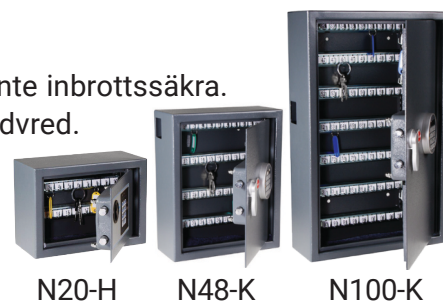

Stöldskyddade Nyckelskåp - Serie N

Priser exkl. moms

Serie N är tillverkade i tjockare stålplåt och har ett bra stöldskydd men är inte inbrottssäkra. Dörren låses med tjockare regler i sidan & har ett elektroniskt kodlås + handvred. Skåpen levereras som standard i kulören grafitgrå 20–144 krokar. Möjlighet att deponera nycklar i skåpets sida på de större modellerna. Samt att dem även är förberedda för vägghängning.

Modell	Art nr	Beskrivning/ Info	Pris exkl. moms
N20-H	30-N20H	20 krokar, 5 kg	1 515 SEK
N30-K	30-N30K	30 krokar, 7 kg	2 240 SEK
N48-K	30-N48K	40 krokar, 8 kg	2 535 SEK
N100-K	30-N100K	100 krokar, 15 kg	4 060 SEK
N144-K	30-N144K	144 krokar, 20 kg	5 090 SEK

Klassade nyckelskåp - Serie N

Klassade nyckelskåp serie N är godkända enligt SSF3492 samt certifierade av DNV (ID nr. 1101). Skåpen är även FG godkända i Norge och Skafor Blå godkända i Danmark.

Skåpen är tillverkade i 4 mm specialplåt och är försedda med borrhysplåtar samt säkerhetsspärr som utlöser och blockerar låset vid angrepp utifrån.

Dörren är säkrad med en kraftig bakkantshake i fullhöjd. Som standard är skåpen utrustade med elektroniskt kodlås. Kapacitet Modell N från 55 till 612 nycklar.