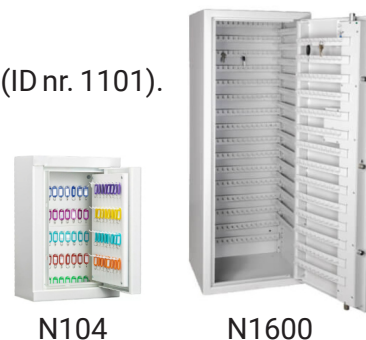

Modell	Art nr	Ant. krokar / Låstyp	Övrigt info	Pris exkl. moms
Nyckelskåp N55V	30-903801	55 långa krokar / Elkodlås	SSF3492	13 350 SEK
Nyckelskåp N150V	30-903802	150 korta krokar / Elkodlås	SSF3492	1 695 SEK
Nyckelskåp N104V	30-903803	104 långa krokar / Elkodlås	SSF3492	16 665 SEK
Nyckelskåp N390V	30-903808	390 korta krokar / Elkodlås	SSF3492	25 525 SEK
Nyckelskåp N300V	30-903807	300 korta krokar / Elkodlås	SSF3492	23 435 SEK
Nyckelskåp N1600	30-903804	612 långa krokar / Elkodlås	SSF3492	37 970 SEK
Avlastningsbord	30-903800	till N550 och N750		1 695 SEK