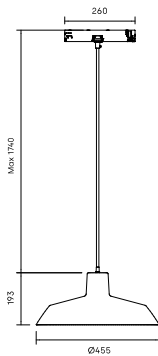

Weight: 2,5kg

Pictogram

Measurements

Luminaires

Colour	Size (mm)	Light output	CRI/CT	Power	Control	Art. no	Price ex. VAT	Price inc. VAT
Black	L455xW455xH192	3000lm	930	41W	DALI	CD250816B	4710 SEK	5888 SEK
Black	L455xW455xH192	2000lm	940	24W	DALI	CD250822B	4710 SEK	5888 SEK
Black	L455xW455xH192	3000lm	940	40W	DALI	CD250820B	4710 SEK	5888 SEK
Black	L455xW455xH192	2000lm	930	26W	DALI	CD250818B	4710 SEK	5888 SEK
White	L455xW455xH192	3000lm	930	30W	DALI	CD250816W	4710 SEK	5888 SEK
White	L455xW455xH192	3000lm	940	28W	DALI	CD250820W	4710 SEK	5888 SEK