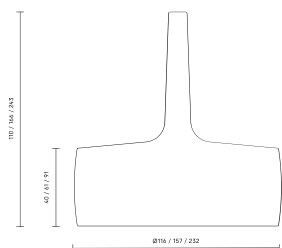

Luminaires

Description	Colour	Size (mm)	Light output	CRI/CT	Power	Control	Art. no	Price ex. VAT	Price inc. VAT
Riff Puck Large	Black	Ø232xH243	550lm	830	20W	1-10V/ Pushdim	202582	4660 SEK	5825 SEK
Riff Puck Large	Black	Ø232xH243	550lm	830	20W	DALI	202582-402	4980 SEK	6225 SEK
Riff Puck Large	White	Ø232xH243	550lm	830	20W	1-10V/ Pushdim	202583	4660 SEK	5825 SEK
Riff Puck Large	White	Ø232xH243	550lm	830	20W	DALI	202583-402	4980 SEK	6225 SEK
Riff Puck Medium	Black	Ø157xH166	290lm	830	10W	DALI	202576-402	3930 SEK	4913 SEK