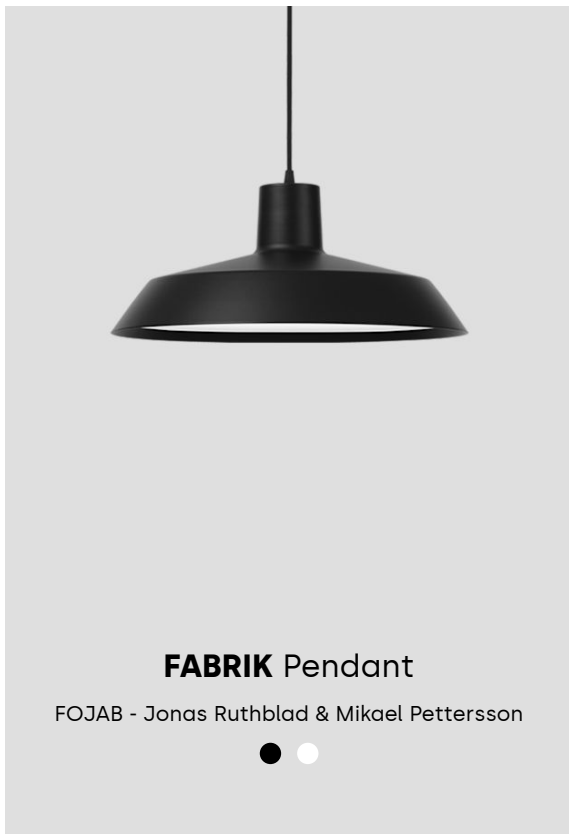

Pendant, recessed	Black	Ø806xH20	3950lm	827	63W	2009027	16690 SEK	20863 SEK
Pendant, recessed	Black	Ø1164xH20	3900lm	827	60W	2009029	19110 SEK	23888 SEK
Pendant, recessed	Silver	Ø806xH20	2850lm	830	38W	2009013	15150 SEK	18938 SEK
Pendant, recessed	Silver	Ø806xH20	4600lm	830	63W	2009015	16690 SEK	20863 SEK
Pendant, recessed	Silver	Ø1164xH20	4550lm	830	60W	2009017	19110 SEK	23888 SEK
Pendant, recessed	Silver	Ø806xH20	3100lm	840	38W	2009019	15150 SEK	18938 SEK
Pendant, recessed	Silver	Ø806xH20	4950lm	840	63W	2009021	16690 SEK	20863 SEK
Pendant, recessed	Silver	Ø1164xH20	4900lm	840	60W	2009023	19110 SEK	23888 SEK
Pendant, recessed	Silver	Ø806xH20	2700lm	827	38W	2009031	15150 SEK	18938 SEK
Pendant, recessed	Silver	Ø806xH20	4350lm	827	63W	2009033	16690 SEK	20863 SEK
Pendant, recessed	Silver	Ø1164xH20	4300lm	827	60W	2009035	19110 SEK	23888 SEK
Pendant, surface mounted	Black	Ø806xH20	2600lm	830	38W	2009000	15560 SEK	19450 SEK
Pendant, surface mounted	Black	Ø806xH20	4200lm	830	63W	2009002	17090 SEK	21363 SEK
Pendant, surface mounted	Black	Ø1164xH20	4150lm	830	60W	2009004	19520 SEK	24400 SEK
Pendant, surface mounted	Black	Ø806xH20	2800lm	840	38W	2009006	15560 SEK	19450 SEK
Pendant, surface mounted	Black	Ø806xH20	4500lm	840	63W	2009008	17090 SEK	21363 SEK
Pendant, surface mounted	Black	Ø1164xH20	4450lm	840	60W	2009010	19520 SEK	24400 SEK
Pendant, surface mounted	Black	Ø806xH20	2450lm	827	38W	2009024	15560 SEK	19450 SEK
Pendant, surface mounted	Black	Ø806xH20	3950lm	827	63W	2009026	17090 SEK	21363 SEK
Pendant, surface mounted	Black	Ø1164xH20	3900lm	827	60W	2009028	19520 SEK	24400 SEK
Pendant, surface mounted	Silver	Ø806xH20	2850lm	830	38W	2009012	15560 SEK	19450 SEK
Pendant, surface mounted	Silver	Ø806xH20	4600lm	830	63W	2009014	17090 SEK	21363 SEK
Pendant, surface mounted	Silver	Ø1164xH20	4550lm	830	60W	2009016	19520 SEK	24400 SEK
Pendant, surface mounted	Silver	Ø806xH20	3100lm	840	38W	2009018	15560 SEK	19450 SEK
Pendant, surface mounted	Silver	Ø806xH20	4950lm	840	63W	2009020	17090 SEK	21363 SEK
Pendant, surface mounted	Silver	Ø1164xH20	4900lm	840	60W	2009022	19520 SEK	24400 SEK
Pendant, surface mounted	Silver	Ø806xH20	2700lm	827	38W	2009030	15560 SEK	19450 SEK
Pendant, surface mounted	Silver	Ø806xH20	4350lm	827	63W	2009032	17090 SEK	21363 SEK
Pendant, surface mounted	Silver	Ø1164xH20	4300lm	827	60W	2009034	19520 SEK	24400 SEK