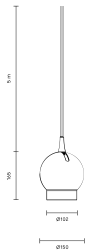

Luminaires

Colour	Size (mm)	Power	Socket	Light output	CRI/CT	Distribution	Control	Art. no	Price ex. VAT	Price inc. VAT
Black	Ø150xH165	13,5W	COB	1660lm	930	36°	Touch and DALI	209772	3700 SEK	4625 SEK
Black	Ø150xH165	Max 8W	GU10	-	-	-	-	209770	2370 SEK	2963 SEK
White	Ø150xH165	13,5W	COB	1660lm	930	36°	Touch and DALI	209773	3700 SEK	4625 SEK
White	Ø150xH165	Max 8W	GU10	-	-	-	-	209771	2370 SEK	2963 SEK