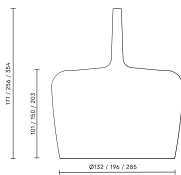

Luminaires

Description	Colour	Size (mm)	Light output	CRI/CT	Power	Control	Art. no	Price ex. VAT	Price inc. VAT
Riff Bowl Large	Black	Ø285xH354	1140lm	830	20W	1-10V/ Pushdim	202584	4980 SEK	6225 SEK
Riff Bowl Large	Black	Ø285xH354	1140lm	830	20W	DALI	202584-402	5240 SEK	6550 SEK
Riff Bowl Large	White	Ø285xH354	1140lm	830	20W	1-10V/ Pushdim	202585	4980 SEK	6225 SEK
Riff Bowl Large	White	Ø285xH354	1140lm	830	20W	DALI	202585-402	5240 SEK	6550 SEK
Riff Bowl Medium	Black	Ø196xH256	630lm	830	10W	DALI	202578-402	4200 SEK	5250 SEK