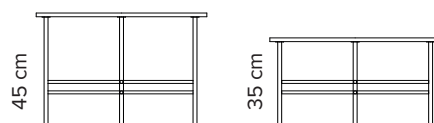

This product can be disassembled

Type	Coffee table		
Variants	Diameter: 45 cm, H: 55 cm, table top Linoleum/ Laminate: 0,7 cm / Marble: 2 cm		
	Diameter: 55 cm, H: 50 cm, table top Linoleum/ Laminate: 0,7 cm		
	Diameter: 65 cm, H: 35 cm, table top Linoleum/ Laminate: 0,7 cm		
	Diameter: 65 cm, H: 45 cm, table top Linoleum/ Laminate: 0,7 cm / Marble: 2 cm		
	Diameter: 80 cm, H: 35 cm, table top Linoleum/ Laminate: 0,7 cm Diameter: 80 cm, H: 45 cm, table top Linoleum/ Laminate: 0,7 cm / Marble: 2 cm		
Table top	B: 55 cm, L: 108 cm, H: 40 cm, table top Linoleum/ Laminate: 1,6 cm / Marble: 2 cm		
	Linoleum:	Laminate:	Marble:
	4179 Smokey Blue 4174 Conifer Green	0720 Nero Ingo 0752 Grigio Antrim (tidligere Selandia)	Emperador Beige Emperador Dark Brown Black Marquina
Table legs	Dark grey powder-coated steel		

	Marble
Diameter: 45 cm, H: 55 cm	7170
Diameter: 65 cm, H: 45 cm	8770
Diameter: 80 cm, H: 45 cm	10145
W: 55 cm, L: 108 cm, H: 40 cm	10065

Diameter: 65 cm