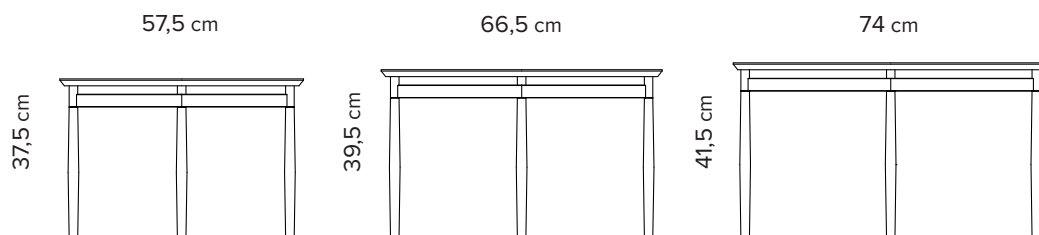

This product can be disassembled

Type	Nesting tables, sold in sets of 3 tables
Dimensions	H: 37,5 cm, L: 57,5 cm, W: 42 cm, table top: 1,6 cm H: 39,5 cm, L: 66,5 cm, W: 50 cm, table top: 1,6 cm H: 41,5 cm, L: 74 cm, W: 58 cm, table top: 1,6 cm
Table top	Solid oak, oiled
Table legs	Solid oak, oiled
Frame	Black powder coated steel

Forma

11205

Forma small

Forma medium

Forma large