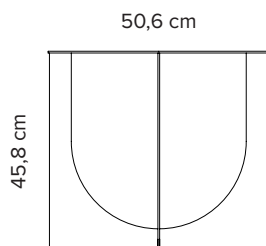

Inverse medium V1