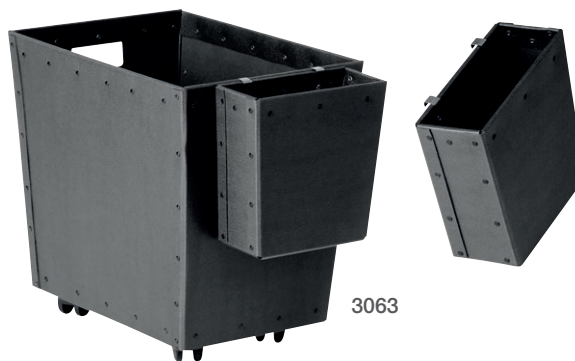

PÅHÄNGSLÅDA, GRAFIT

Flexibel extra sortering

Art. nr: 3063

Pris: 121:-

3063

BLOCKADE AVFALLS- PÅSAR SOPI

Pris per block (25 st).

Art. nr: 4003

Pris: 42:-

LAGERPRODUKT

KLÄMRING TILL PAPPERS- KORG MED LÄDERREM

Art. nr: 9122

Pris: 59:-

LAGERPRODUKT