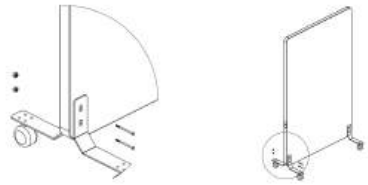

Golvfot med hjul 4-pack. Art.nr: 30037. **Rek. utpris: 1344:-**