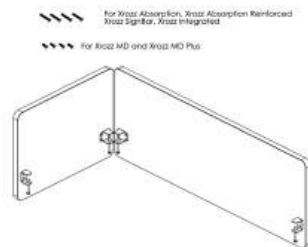

Namn: Hömklämfäste 32010
Art.nr: 32010
Rek. utpris: 410:- (2-pack)
Färger: svart, vitt & silver.