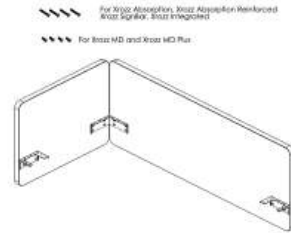

Namn: Bordsfäste Sign två förstärkta skärmar vänster
Art.nr: 36020
Rek. utpris 717:-
Färger: svart, vitt & silver.