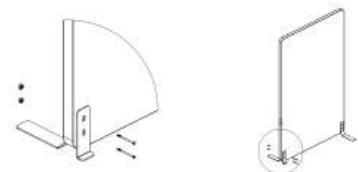

Hömgolvfot 1 styck. Art.nr: 32035. Färger: vit, svart, silver. **Rek. utpris: 261:-**