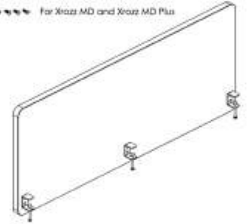

Namn: Klämfäste 3 pack
Art.nr: 31010
Rek. utpris: 617:-
Färger: svart, vitt & silver.