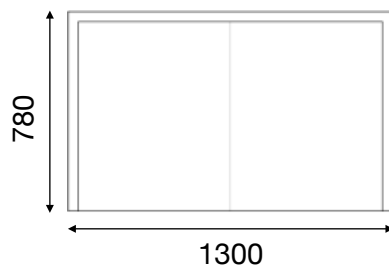

Mått 1-, 2- och 3-sits (mm)

Art.nr.

Storlek/Beskrivning
(alla mått i mm)

Rek. utpris/st.

Priskl. 1

Priskl. 2

84600

1-sits: B:800 x H:1300

15073:-

18586:-

84700

2-sits: B:1300 x H:1300

18879:-

25034

84800

3-sits: B:2000 x H:1300

21086:-

27704:-