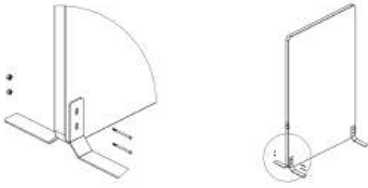

Beslag golvskärmar

Golvfot 4-pack. Art.nr: 30035. Färger: vit, svart, silver. **Rek. utpris: 554:-**