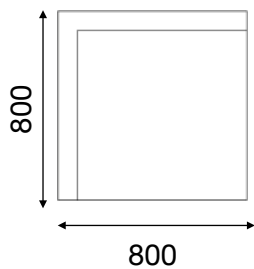

Mått 1-sits (mm)

Art.nr.	Storlek/Beskrivning (alla mått i mm)	Rek. utpris/st.			
		Priskl. 1	Priskl. 2	Priskl. 3	Priskl. 4
84600	Module Corner	9012:-	14234:-	16195:-	17994:-
84500	Highback Corner	13894:-	14808:-	17575:-	19505:-