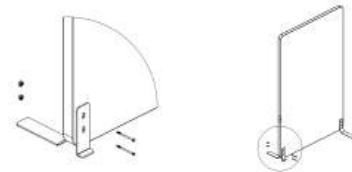

Hömfotspaket 4-pack. Art.nr: 32025. Färger: vit, svart, silver. **Rek. utpris: 519:-**