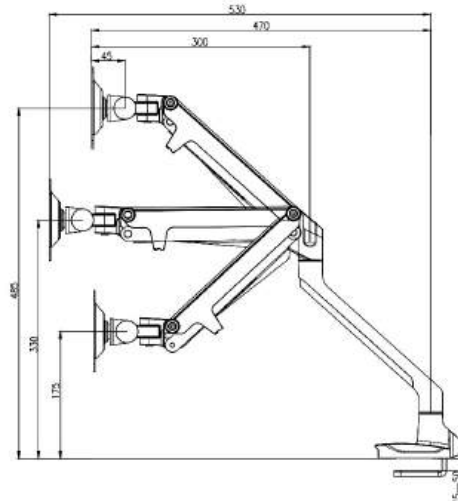

Mått

500 x 500mm Artikelnummer: 182700 **Rek. utpris: 255:-**

1000 x 500mm Artikelnummer: 182710 **Rek. utpris: 509:-**

Färg

Svart.

Monitorarmar

Sign Connect LCD Arm Artikelnummer 610530
(Viktspann 1,5-12 kg) **2242:-**