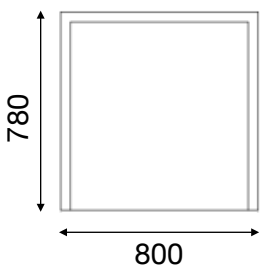

Mått 1-, 2- och 3-sits (mm)

Art.nr.

Storlek/Beskrivning
(alla mått i mm)

Rek. utpris/st.

Priskl. 1

Priskl. 2

84600

1-sits: B:800 x H:1300

15073:-

18586:-

84700

2-sits: B:1300 x H:1300

18879:-

25034

84800

3-sits: B:2000 x H:1300

21086:-

27704:-