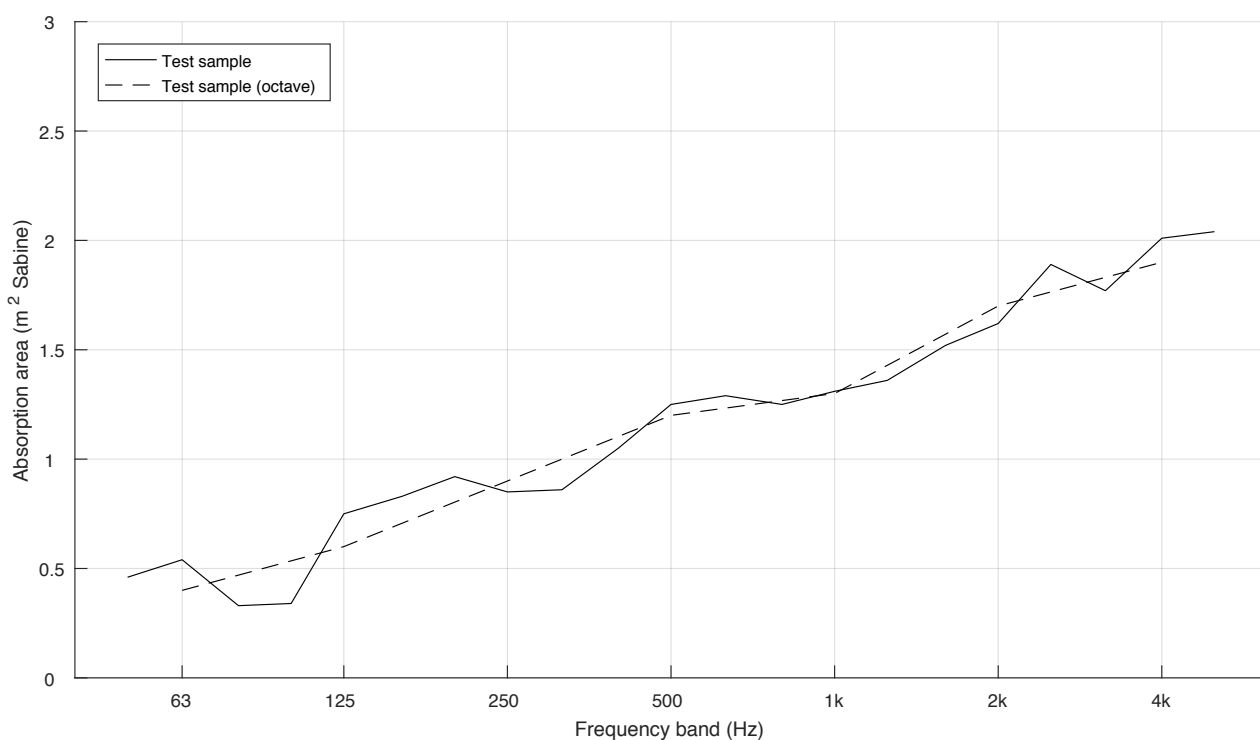

Noga testade skärmar

Våra bords- och golvskärmar är testade enligt internationell standard, ISO 354 och ISO 20189.

AKUSTIKVERKSTAN

Ljudabsorption är ett viktigt begrepp inom rumsakustiken. Det man önskar är att reducera energin i en ljudvåg, vilket fysikaliskt innebär att ljudenergin transformeras till värme i ett material, och detta kallar man att ljudet absorberas i materialet.

I inomhusmiljöer och på arbetsplatser där ett större antal personer vistas används ofta ljudabsorbenter i form av undertak, skärmar, bafflar, möbler, gardiner, mattor, växter osv.

Absorbenter används för att hindra ljudet från att spridas vidare i lokaler. På så sättas kortas efterklngen i ett rum, vilket i de flesta fall kan bidra till en bättre arbetsmiljö.

Hur bra ett material fungerar som en absorbent kan kontrolleras genom en laboriemätning, vilken utförs i ett efterklangsrum. Ett rum med mycket eko. Förenklat jämför man rummets egen efterklangstid utan någon produkt med efterklangstiden efter att en produkt placerats i rummet. Man får då ut hur mycket ljud en produkt absorberar genom att beräkna absorptionsfaktorn eller ta fram vilken absorptionsarea produkten har.

Källa: Akustikverkstan.