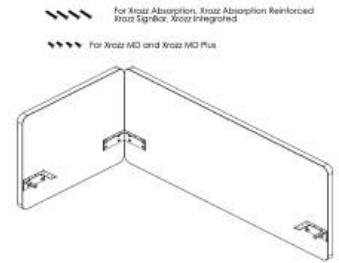

Namn: Bordsfäste Sign två förstärkta skärmar höger
Art.nr:36025
Rek. utpris 717:-
Färger: svart, vitt & silver.