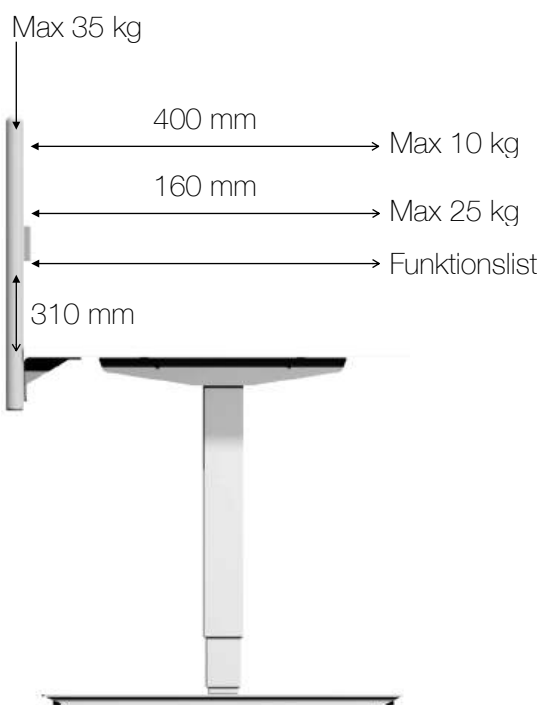

Belastningsrekommendationer

Belastningsrekommendationer för Xrozz Reinforced & Xrozz Integrated. Frigör arbetsyta. Ljudabsorberande. Klarar upp till 25 kilo. Vid frågor gällande belastning, vikt och avstånd, kontakta oss så svarar vi på era frågor. Ni kan också läsa mer på boominterior.se.