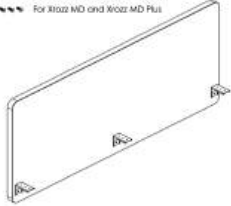

Namn: Bordsfäste 3 pack
Art.nr: 31020
Rek. utpris: 617:-
Färger: svart, vitt & silver.