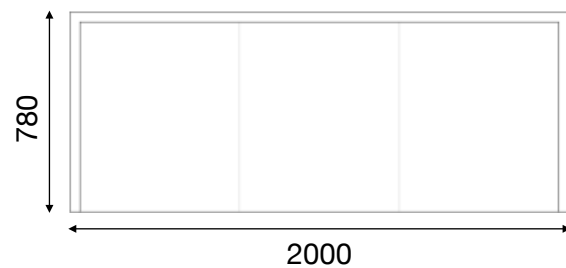

Mått 1-, 2- och 3-sits (mm)

Art.nr.

Storlek/Beskrivning
(alla mått i mm)

Rek. utpris/st.

Priskl. 1

Priskl. 2

84600

1-sits: B:800 x H:1300

15073:-

18586:-

84700

2-sits: B:1300 x H:1300

18879:-

25034

84800

3-sits: B:2000 x H:1300

21086:-

27704:-