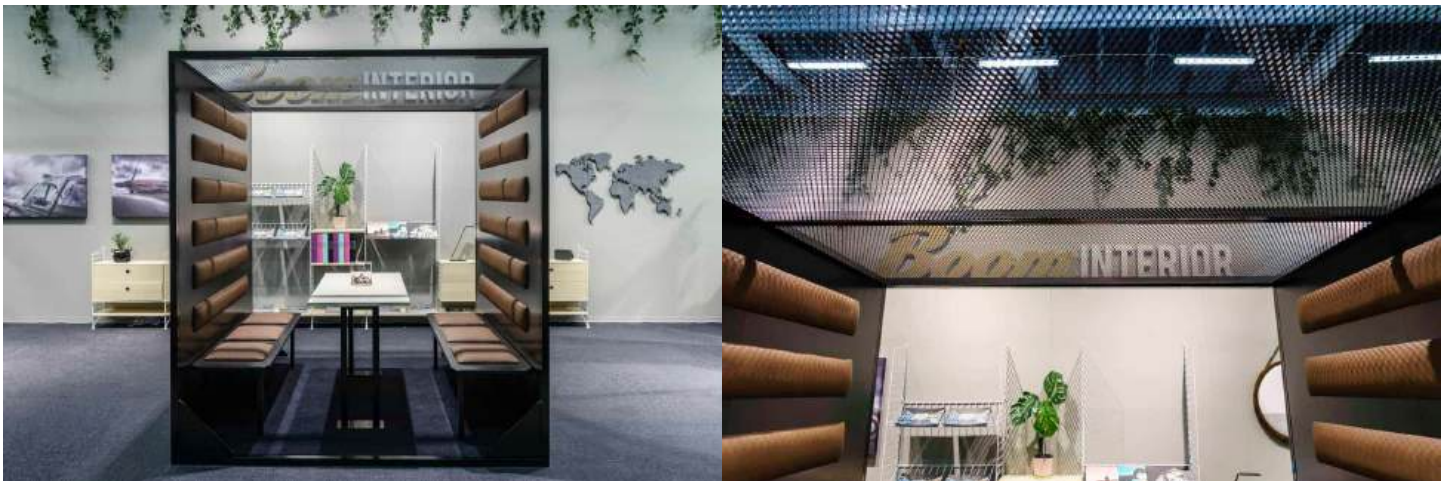

Insidan är täckt med stilrena absorbenter och akustiskt innertak. På utsidan täcks The Qube med en stilren sträckmetall som skapar lugn och harmoni.

The Qube levereras komplett med bord i vitlackerad asp samt sittbänkar klädda i slitstarkt läder. Mått: H: 2200 D: 1500 B:2400 mm. Rek. utpris: **Fråga om offert.**