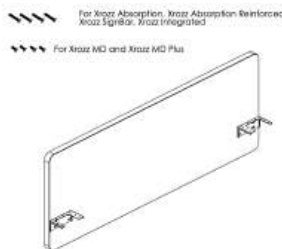

Namn: Bordsfäste Sign en förstärkt skärm
Art.nr: 36010
Rek. utpris 519:-
Färger: svart, vitt & silver.