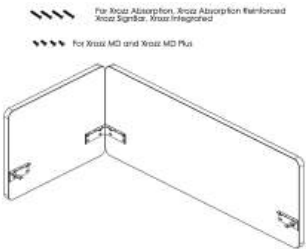

Namn: Bordsfäste Sign 2 skärmar
Art.nr: 35020
Rek. utpris 652:-
Färger: svart, vitt & silver.