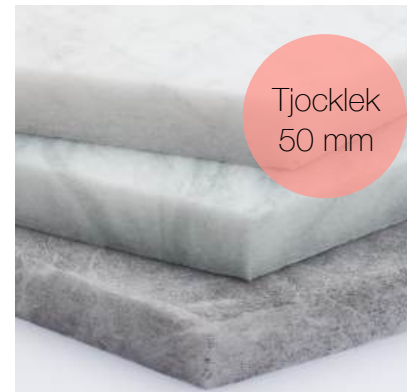

Tjocklek
50 mm