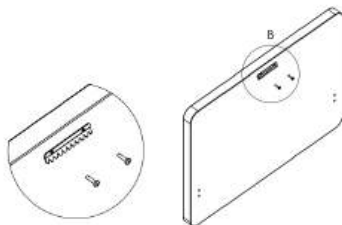

Namn: Upphågningslist vägg Xross Absorption
Art.nr: 39030
Rek. utpris 160:-
Färger: svart, vitt & silver.