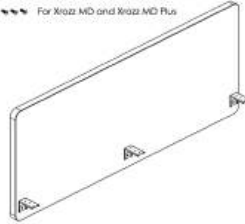

For Krooz Absorption, Krooz Absorption Reinforced, Krooz SignBar, Krooz Integrated
For Krooz MD and Krooz MD Plus

Namn: Bordsfäste mini 3 pack
Art.nr: 30091
Rek. utpris: 434:-
Färger: svart, vitt & silver.

For Krooz Absorption, Krooz Absorption Reinforced, Krooz SignBar, Krooz Integrated
For Krooz MD and Krooz MD Plus