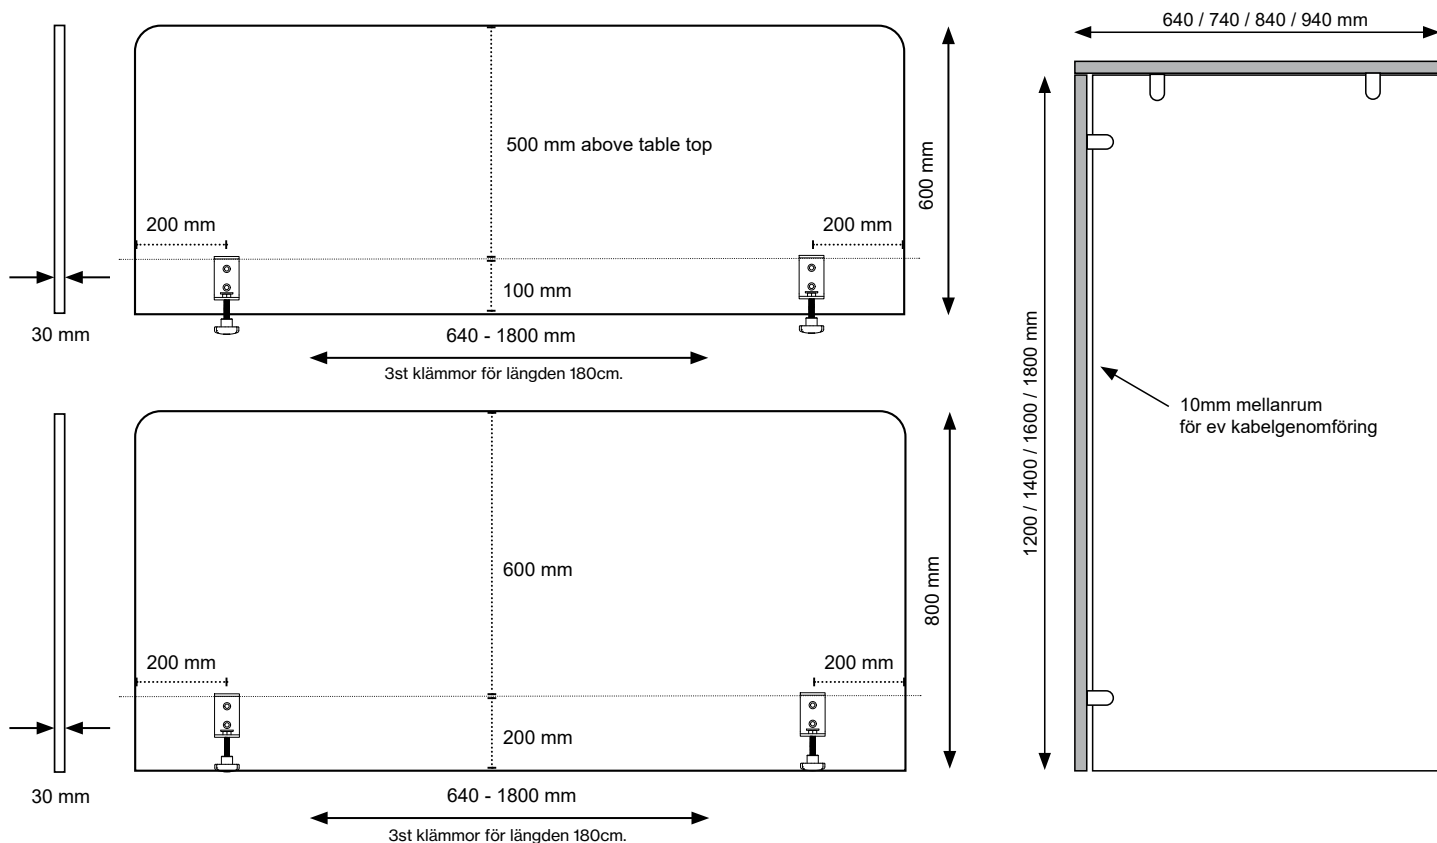

För bordsklämma med specialmått/
specialfunktion begär offert. För
specialmått begär offert.

Mått, åtgång, vikt och volym

(Mått i centimeter)

Produkt	Totalhöjd	Totalbredd	Totaldjup	Vikt (kg)	Volym (m ³)
Beehive	55	47,5	7,5	0,5	
Beehive Rectangular	55	47,5	7,5	0,8	
Bell 60x60	60	60	10		
Bell 80x80	80	80	12		
Bow	60	60	5	3,4	
Chesterfield	60,5	60,5	6	7	
Clamp Ceiling 60	59,5	59,5	6,5	3,6	
Clamp Ceiling 80	79,5	79,5	6,5	6,3	
Clamp Floor	170	120	45	15	
Clamp Wall Square 60	59,5	79,5	6	2,6	
Clamp Wall Square 80	79,5	79,5	6	5,2	
Clamp Wall Round Ø60	60	60	6	2,8	
Clamp Wall Round Ø80	80	80	6	3,6	
Cropfield	60,5	60,5	5,5	0,9	
Cubic 100	100	40	40	17	
Cubic 200	200	40	40	23	
Eggbox	30	60	10		
Facett	60	60	11	4	
Frequency 30x60x4	30	60	4	1,6	
Frequency 30x60x8	30	60	8	2	
Frequency 30x60x12	30	60	12	2,2	
Frequency 60x60x4	60	60	4	3,2	
Frequency 60x60x8	60	60	8	4,2	
Frequency 60x60x12	60	60	12	6,2	
Frequency 40x40x4	40	40	4	1,4	
Frequency 40x40x8	40	40	8	1,6	
Frequency 40x40x12	40	40	12	1,8	
Frequency 40x80x4	40	80	4	2,6	
Frequency 40x80x8	40	80	8	3,2	
Frequency 40x80x12	40	80	12	3,6	
Frequency 80x80x4	80	80	4	5,6	
Frequency 80x80x8	80	80	8	6,5	
Frequency 80x80x12	80	80	12	8,2	