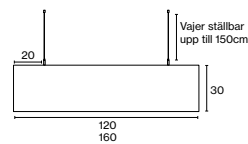

Upphängning inkluderat.
Välj mellan montering dikt tak eller i bärverk.
Vajer ställbar upp till 150cm.

(Mått i cm)

Ljudabsorbent i tyg. Specialformat kan göras mot förfrågan. Upphängning inkluderat. Välj mellan montering dikt tak eller i bärverk.