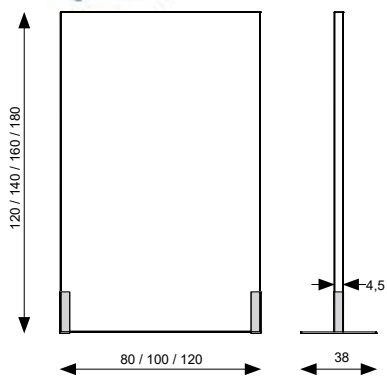

Hertz Floor

Team Johanson

- **A** End connection floor
- **B** End connection floor short
- **C** End connection wheel
- **D** Duo connection floor
- **E** Duo connection floor short
- **F** Duo connection top
- **G** T-connection floor
- **H** T-connection top
- **I** L-connection floor
- **J** L-connection top
- **K** 4-connection floor
- **L** 4-connection top
- **M** High-to-low connection top straight
- **N** High-to-low connection top right
- **O** High-to-low connection top left

Skärmar

Metall: Svart, Vit, Multicolour*

Hertz Floor 80x120x4	2340	2895
Hertz Floor 100x120x4	2662	3328
Hertz Floor 120x120x4	2988	3795
Hertz Floor 80x140x4	2814	3357
Hertz Floor 100x140x4	3246	3911
Hertz Floor 120x140x4	3712	4495
Hertz Floor 80x160x4	3058	3637
Hertz Floor 100x160x4	3526	4215
Hertz Floor 120x160x4	4028	4845
Hertz Floor 80x180x4	4039	5195
Hertz Floor 100x180x4	4413	5546
Hertz Floor 120x180x4	4763	5931

Kopplingsbeslag

End connection	485
End connection floor short	438
End connection wheel	643
Duo connection floor	573
Duo connection floor short	525
Duo connection top	250
T-connection floor	514
T-connection top	350
L-connection floor	490
L-connection top	327
4-connection floor	659
4-connection top	420
High-low connection top straight	234
High-low connection top right	345
High-low connection top left	345