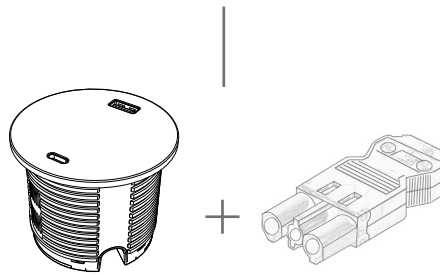

CA PRIS 925 kr

ARTPLUG QI + GST18

Artplug QI med GST18 kontakt.
Svart: EAP-BLK-QIGST
Vit: EAP-WHT-QIGST

CA PRIS + 99 kr

Artplug

ARTPLUG 54

| | ARTIKELNUMMER | ARTIKEL | FÄRG | LÄNGD | CA PRIS |
|---|---------------|-------------|-------|-------|---------|
|  | EAP-BLK-54TF | Artplug 54 | Svart | 1.5m | 230 kr |
|  | EAP-WHT-54TF | Artplug 54 | Vit | 1.5m | 230 kr |
|  | EAP-BLK-54U | Artplug 54U | Svart | 1.5m | 690 kr |
|  | EAP-WHT-54U | Artplug 54U | Vit | 1.5m | 690 kr |