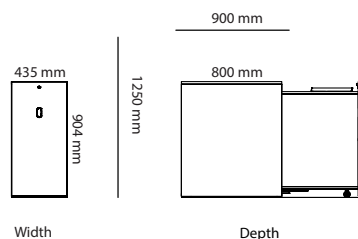

With rollfront

Upper units

Wardrobe

Personal locker

Tower

Drawer cassette

Pedestals

Art.no.	Personal lockers	Laminate	Lacquer	Veneer	Stained Veneer
68J80H3	Access personal (4 lockers) W:800mm H:3s D:432mm	7 506 kr	10 027 kr	12 663 kr	17 514 kr
68J80H4	Access personal (6 lockers) W:800mm H:4s D:432mm	9 084 kr	12 119 kr	16 142 kr	22 134 kr
68J120H3	Access personal (6 lockers) W:1200mm H:3s D:432mm	8 480 kr	11 239 kr	14 057 kr	19 171 kr
68J120H4	Access personal (9 lockers) W:1200mm H:4s D:432mm	13 134 kr	16 230 kr	21 179 kr	27 450 kr
68K80H3	Access personal (4 lockers) W:800mm H:3s D:596mm	8 318 kr	10 839 kr	13 475 kr	18 326 kr
68K80H4	Access personal (6 lockers) W:800mm H:4s D:596mm	9 966 kr	13 001 kr	17 024 kr	23 016 kr
68K120H3	Access personal (6 lockers) W:1200mm H:3s D:596mm	9 447 kr	12 206 kr	15 024 kr	20 138 kr
68K120H4	Access personal (9 lockers) W:1200mm H:4s D:596mm	14 142 kr	17 238 kr	22 187 kr	28 458 kr
68U80H3	Access personal (6 lockers) W:800mm H:3s D:432mm	8 673 kr	11 432 kr	14 250 kr	19 364 kr
68U80H4	Access personal (8 lockers) W:800mm H:4s D:432mm	9 637 kr	12 706 kr	17 008 kr	23 164 kr
68U120H3	Access personal (9 lockers) W:1200mm H:3s D:432mm	9 980 kr	12 800 kr	16 544 kr	21 937 kr
68U120H4	Access personal (12 lockers) W:1200mm H:4s D:432mm	14 029 kr	17 429 kr	22 572 kr	29 130 kr
68X80H3	Access personal (6 lockers) W:800mm H:3s D:596mm	9 483 kr	12 242 kr	15 060 kr	20 174 kr
68X80H4	Access personal (8 lockers) W:800mm H:4s D:596mm	10 519 kr	13 588 kr	17 890 kr	24 046 kr
68X120H3	Access personal (9 lockers) W:1200mm H:3s D:596mm	10 946 kr	13 766 kr	17 510 kr	22 903 kr
68X120H4	Access personal (12 lockers) W:1200mm H:4s D:596mm	15 038 kr	18 438 kr	23 581 kr	30 139 kr
	Open				
68A118H2	Access storage(open)W:1180mm H:2s D:416mm	4 082 kr	4 781 kr	5 209 kr	6 431 kr
68A118H3	Access storage(open)W:1180mm H:3s D:416mm	4 750 kr	5 977 kr	7 073 kr	8 335 kr
68A60H2	Access storage(open)W:600mm H:2s D:416mm	2 049 kr	2 747 kr	3 175 kr	4 397 kr
68A60H3	Access storage(open)W:600mm H:3s D:416mm	2 402 kr	3 629 kr	4 725 kr	5 987 kr
68A60H4	Access storage(open)W:600mm H:4s D:416mm	2 762 kr	4 308 kr	4 965 kr	6 630 kr
68A60H5	Access storage(open)W:600mm H:5s D:416mm	3 309 kr	5 475 kr	6 684 kr	7 933 kr