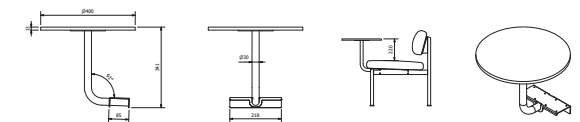

Floating Table