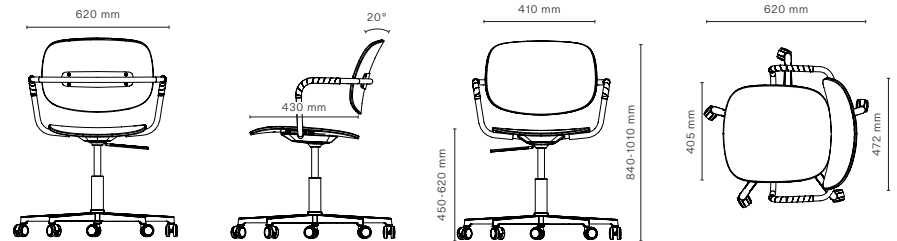

5-star Swivel