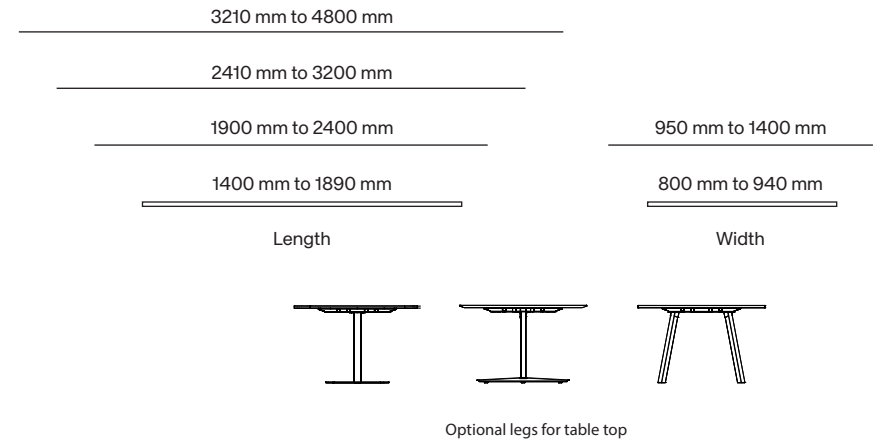

All other materials and colors are offered as a custom order.

Rectangular

Corner radius 150 mm

Choice Conference

Art.no.	Conference Table Desktop Connection	Laminate Group 1	Laminate Group 2	HPL Group 1	HPL Group 2	Desktop	Veneer
27Z16D1	Choice Conference (mellandel) 1600 x 800-940mm *	4 558 kr	4 740 kr	5 315 kr	5 917 kr	6 132 kr	
27Z16D12	Choice Conference (mellandel) 1600 x 950-1400mm *	5 072 kr	5 294 kr	6 028 kr	6 751 kr	7 039 kr	
Conference Table radius 150mm							
27B14D1	Choice Conference (R150mm) 1400-1890 x 800-940mm	6 257 kr	6 439 kr	7 014 kr	7 616 kr	7 831 kr	8 452 kr
27B14D2	Choice Conference (R150mm) 1400-1890 x 950-1400mm	6 887 kr	7 109 kr	7 843 kr	8 566 kr	8 854 kr	9 474 kr
27B19D1	Choice Conference (R150mm) 1900-2400 x 800-940mm	6 781 kr	7 015 kr	7 780 kr	8 571 kr	8 844 kr	9 632 kr
27B19D2	Choice Conference (R150mm) 1900-2400 x 950-1400mm	7 528 kr	7 814 kr	8 783 kr	9 738 kr	10 098 kr	10 891 kr
27B24D1	Choice Conference (R150mm) 2410-3200 x 800-940mm	7 812 kr	8 115 kr	9 122 kr	9 812 kr	10 511 kr	10 511 kr
27B24D2	Choice Conference (R150mm) 2410-3200 x 950-1400mm	8 713 kr	9 084 kr	10 366 kr	11 448 kr	12 084 kr	13 098 kr
27B32D1	Choice Conference (R150mm) 3210-4800 x 800-940mm	11 690 kr	12 122 kr	13 585 kr	14 835 kr	15 573 kr	17 008 kr
27B32D2	Choice Conference (R150mm) 3210-4800 x 950-1400mm	13 001 kr	13 528 kr	15 390 kr	16 679 kr	17 856 kr	19 276 kr
Conference Table rectangular							
27A14D1	Choice Conference (rectang) 1400-1890 x 800-940mm	6 257 kr	6 439 kr	7 014 kr	7 616 kr	7 831 kr	8 452 kr
27A14D2	Choice Conference (rectang) 1400-1890 x 950-1400mm	6 887 kr	7 109 kr	7 843 kr	8 566 kr	8 854 kr	9 474 kr
27A19D1	Choice Conference (rectang) 1900-2400 x 800-940mm	6 781 kr	7 015 kr	7 780 kr	8 571 kr	8 844 kr	9 632 kr
27A19D2	Choice Conference (rectang) 1900-2400 x 950-1400mm	7 528 kr	7 814 kr	8 783 kr	9 738 kr	10 098 kr	10 891 kr
27A24D1	Choice Conference (rectang) 2410-3200 x 800-940mm	7 812 kr	8 115 kr	9 122 kr	9 812 kr	10 511 kr	11 528 kr
27A24D2	Choice Conference (rectang) 2410-3200 x 950-1400mm	8 713 kr	9 084 kr	10 366 kr	11 448 kr	12 084 kr	13 098 kr
27A32D1	Choice Conference (rectang) 3210-4800 x 800-940mm	11 690 kr	12 122 kr	13 585 kr	14 835 kr	15 573 kr	17 008 kr
27A32D2	Choice Conference (rectang) 3210-4800 x 950-1400mm	13 001 kr	13 528 kr	15 390 kr	16 679 kr	17 856 kr	19 276 kr