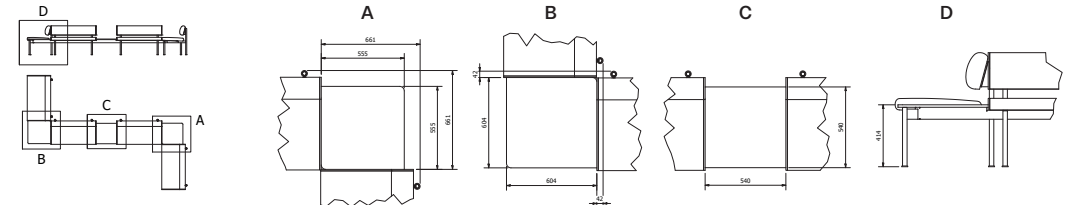

Table Corner/Between

All other materials and colors are offered as a custom order.

Art.no.	Sofa	PG1	PG2	PG3	PG4	Leather
79AF90	Everlong sofa flexi 90-119cm	11 700 kr	12 000 kr	12 500 kr	12 800 kr	14 800 kr
79AE120	Everlong sofa 120cm	10 200 kr	10 500 kr	11 000 kr	11 300 kr	13 300 kr
79AF121	Everlong sofa flexi 121-179cm	16 300 kr	17 100 kr	17 900 kr	18 700 kr	20 000 kr
79AE180	Everlong sofa 180cm	14 600 kr	15 400 kr	16 200 kr	17 000 kr	18 300 kr
79CE120	Everlong sofa 120cm, seat height 65cm	15 100 kr	15 400 kr	15 900 kr	16 200 kr	18 200 kr
79CE180	Everlong sofa 180cm, seat height 65cm	19 500 kr	20 300 kr	21 100 kr	21 900 kr	23 200 kr