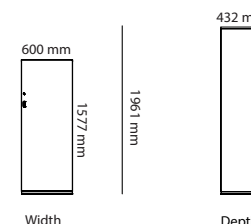

With rollfront

Upper units

Wardrobe

Personal locker

Tower

Drawer cassette

Pedestals

Art.no.	Personal lockers	Laminate	Lacquer	Veneer	Stained Veneer
68J80H3	Access personal (4 lockers) W:800mm H:3s D:432mm	7 506 kr	10 027 kr	12 663 kr	17 514 kr
68J80H4	Access personal (6 lockers) W:800mm H:4s D:432mm	9 084 kr	12 119 kr	16 142 kr	22 134 kr
68J120H3	Access personal (6 lockers) W:1200mm H:3s D:432mm	8 480 kr	11 239 kr	14 057 kr	19 171 kr
68J120H4	Access personal (9 lockers) W:1200mm H:4s D:432mm	13 134 kr	16 230 kr	21 179 kr	27 450 kr
68K80H3	Access personal (4 lockers) W:800mm H:3s D:596mm	8 318 kr	10 839 kr	13 475 kr	18 326 kr
68K80H4	Access personal (6 lockers) W:800mm H:4s D:596mm	9 966 kr	13 001 kr	17 024 kr	23 016 kr
68K120H3	Access personal (6 lockers) W:1200mm H:3s D:596mm	9 447 kr	12 206 kr	15 024 kr	20 138 kr
68K120H4	Access personal (9 lockers) W:1200mm H:4s D:596mm	14 142 kr	17 238 kr	22 187 kr	28 458 kr
68U80H3	Access personal (6 lockers) W:800mm H:3s D:432mm	8 673 kr	11 432 kr	14 250 kr	19 364 kr
68U80H4	Access personal (8 lockers) W:800mm H:4s D:432mm	9 637 kr	12 706 kr	17 008 kr	23 164 kr
68U120H3	Access personal (9 lockers) W:1200mm H:3s D:432mm	9 980 kr	12 800 kr	16 544 kr	21 937 kr
68U120H4	Access personal (12 lockers) W:1200mm H:4s D:432mm	14 029 kr	17 429 kr	22 572 kr	29 130 kr
68X80H3	Access personal (6 lockers) W:800mm H:3s D:596mm	9 483 kr	12 242 kr	15 060 kr	20 174 kr
68X80H4	Access personal (8 lockers) W:800mm H:4s D:596mm	10 519 kr	13 588 kr	17 890 kr	24 046 kr
68X120H3	Access personal (9 lockers) W:1200mm H:3s D:596mm	10 946 kr	13 766 kr	17 510 kr	22 903 kr
68X120H4	Access personal (12 lockers) W:1200mm H:4s D:596mm	15 038 kr	18 438 kr	23 581 kr	30 139 kr
	Open				
68A118H2	Access storage(open)W:1180mm H:2s D:416mm	4 082 kr	4 781 kr	5 209 kr	6 431 kr
68A118H3	Access storage(open)W:1180mm H:3s D:416mm	4 750 kr	5 977 kr	7 073 kr	8 335 kr
68A60H2	Access storage(open)W:600mm H:2s D:416mm	2 049 kr	2 747 kr	3 175 kr	4 397 kr
68A60H3	Access storage(open)W:600mm H:3s D:416mm	2 402 kr	3 629 kr	4 725 kr	5 987 kr
68A60H4	Access storage(open)W:600mm H:4s D:416mm	2 762 kr	4 308 kr	4 965 kr	6 630 kr
68A60H5	Access storage(open)W:600mm H:5s D:416mm	3 309 kr	5 475 kr	6 684 kr	7 933 kr