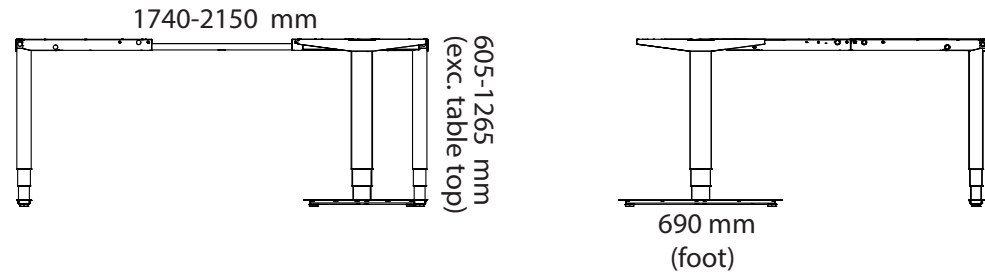

3-legs electric stand