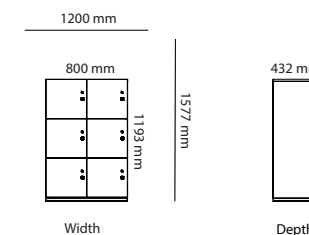

With rollfront

Upper units

Wardrobe

Personal locker

Tower

Drawer cassette

Pedestals

Art.no.	Personal lockers	Laminate	Lacquer	Veneer	Stained Veneer
68J80H3	Access personal (4 lockers) W:800mm H:3s D:432mm	7 506 kr	10 027 kr	12 663 kr	17 514 kr
68J80H4	Access personal (6 lockers) W:800mm H:4s D:432mm	9 084 kr	12 119 kr	16 142 kr	22 134 kr
68J120H3	Access personal (6 lockers) W:1200mm H:3s D:432mm	8 480 kr	11 239 kr	14 057 kr	19 171 kr
68J120H4	Access personal (9 lockers) W:1200mm H:4s D:432mm	13 134 kr	16 230 kr	21 179 kr	27 450 kr
68K80H3	Access personal (4 lockers) W:800mm H:3s D:596mm	8 318 kr	10 839 kr	13 475 kr	18 326 kr
68K80H4	Access personal (6 lockers) W:800mm H:4s D:596mm	9 966 kr	13 001 kr	17 024 kr	23 016 kr
68K120H3	Access personal (6 lockers) W:1200mm H:3s D:596mm	9 447 kr	12 206 kr	15 024 kr	20 138 kr
68K120H4	Access personal (9 lockers) W:1200mm H:4s D:596mm	14 142 kr	17 238 kr	22 187 kr	28 458 kr
68U80H3	Access personal (6 lockers) W:800mm H:3s D:432mm	8 673 kr	11 432 kr	14 250 kr	19 364 kr
68U80H4	Access personal (8 lockers) W:800mm H:4s D:432mm	9 637 kr	12 706 kr	17 008 kr	23 164 kr
68U120H3	Access personal (9 lockers) W:1200mm H:3s D:432mm	9 980 kr	12 800 kr	16 544 kr	21 937 kr
68U120H4	Access personal (12 lockers) W:1200mm H:4s D:432mm	14 029 kr	17 429 kr	22 572 kr	29 130 kr
68X80H3	Access personal (6 lockers) W:800mm H:3s D:596mm	9 483 kr	12 242 kr	15 060 kr	20 174 kr
68X80H4	Access personal (8 lockers) W:800mm H:4s D:596mm	10 519 kr	13 588 kr	17 890 kr	24 046 kr
68X120H3	Access personal (9 lockers) W:1200mm H:3s D:596mm	10 946 kr	13 766 kr	17 510 kr	22 903 kr
68X120H4	Access personal (12 lockers) W:1200mm H:4s D:596mm	15 038 kr	18 438 kr	23 581 kr	30 139 kr
	Open				
68A118H2	Access storage(open)W:1180mm H:2s D:416mm	4 082 kr	4 781 kr	5 209 kr	6 431 kr
68A118H3	Access storage(open)W:1180mm H:3s D:416mm	4 750 kr	5 977 kr	7 073 kr	8 335 kr
68A60H2	Access storage(open)W:600mm H:2s D:416mm	2 049 kr	2 747 kr	3 175 kr	4 397 kr
68A60H3	Access storage(open)W:600mm H:3s D:416mm	2 402 kr	3 629 kr	4 725 kr	5 987 kr
68A60H4	Access storage(open)W:600mm H:4s D:416mm	2 762 kr	4 308 kr	4 965 kr	6 630 kr
68A60H5	Access storage(open)W:600mm H:5s D:416mm	3 309 kr	5 475 kr	6 684 kr	7 933 kr