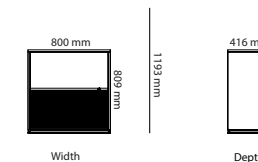

With rollfront

Upper units

Wardrobe

Personal locker

Tower

Drawer cassette

Pedestals

Art.no.	Personal lockers	Laminate	Lacquer	Veneer	Stained Veneer
68J80H3	Access personal (4 lockers) W:800mm H:3s D:432mm	7 506 kr	10 027 kr	12 663 kr	17 514 kr
68J80H4	Access personal (6 lockers) W:800mm H:4s D:432mm	9 084 kr	12 119 kr	16 142 kr	22 134 kr
68J120H3	Access personal (6 lockers) W:1200mm H:3s D:432mm	8 480 kr	11 239 kr	14 057 kr	19 171 kr
68J120H4	Access personal (9 lockers) W:1200mm H:4s D:432mm	13 134 kr	16 230 kr	21 179 kr	27 450 kr
68K80H3	Access personal (4 lockers) W:800mm H:3s D:596mm	8 318 kr	10 839 kr	13 475 kr	18 326 kr
68K80H4	Access personal (6 lockers) W:800mm H:4s D:596mm	9 966 kr	13 001 kr	17 024 kr	23 016 kr
68K120H3	Access personal (6 lockers) W:1200mm H:3s D:596mm	9 447 kr	12 206 kr	15 024 kr	20 138 kr
68K120H4	Access personal (9 lockers) W:1200mm H:4s D:596mm	14 142 kr	17 238 kr	22 187 kr	28 458 kr
68U80H3	Access personal (6 lockers) W:800mm H:3s D:432mm	8 673 kr	11 432 kr	14 250 kr	19 364 kr
68U80H4	Access personal (8 lockers) W:800mm H:4s D:432mm	9 637 kr	12 706 kr	17 008 kr	23 164 kr
68U120H3	Access personal (9 lockers) W:1200mm H:3s D:432mm	9 980 kr	12 800 kr	16 544 kr	21 937 kr
68U120H4	Access personal (12 lockers) W:1200mm H:4s D:432mm	14 029 kr	17 429 kr	22 572 kr	29 130 kr
68X80H3	Access personal (6 lockers) W:800mm H:3s D:596mm	9 483 kr	12 242 kr	15 060 kr	20 174 kr
68X80H4	Access personal (8 lockers) W:800mm H:4s D:596mm	10 519 kr	13 588 kr	17 890 kr	24 046 kr
68X120H3	Access personal (9 lockers) W:1200mm H:3s D:596mm	10 946 kr	13 766 kr	17 510 kr	22 903 kr
68X120H4	Access personal (12 lockers) W:1200mm H:4s D:596mm	15 038 kr	18 438 kr	23 581 kr	30 139 kr
	Open				
68A118H2	Access storage(open)W:1180mm H:2s D:416mm	4 082 kr	4 781 kr	5 209 kr	6 431 kr
68A118H3	Access storage(open)W:1180mm H:3s D:416mm	4 750 kr	5 977 kr	7 073 kr	8 335 kr
68A60H2	Access storage(open)W:600mm H:2s D:416mm	2 049 kr	2 747 kr	3 175 kr	4 397 kr
68A60H3	Access storage(open)W:600mm H:3s D:416mm	2 402 kr	3 629 kr	4 725 kr	5 987 kr
68A60H4	Access storage(open)W:600mm H:4s D:416mm	2 762 kr	4 308 kr	4 965 kr	6 630 kr
68A60H5	Access storage(open)W:600mm H:5s D:416mm	3 309 kr	5 475 kr	6 684 kr	7 933 kr