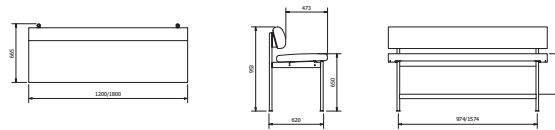

Everlong Sofa High 1200/1800