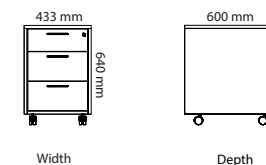

With rollfront

Upper units

Wardrobe

Personal locker

Tower

Drawer cassette

Pedestals

Art.no.	Personal lockers	Laminate	Lacquer	Veneer	Stained Veneer
68J80H3	Access personal (4 lockers) W:800mm H:3s D:432mm	7 506 kr	10 027 kr	12 663 kr	17 514 kr
68J80H4	Access personal (6 lockers) W:800mm H:4s D:432mm	9 084 kr	12 119 kr	16 142 kr	22 134 kr
68J120H3	Access personal (6 lockers) W:1200mm H:3s D:432mm	8 480 kr	11 239 kr	14 057 kr	19 171 kr
68J120H4	Access personal (9 lockers) W:1200mm H:4s D:432mm	13 134 kr	16 230 kr	21 179 kr	27 450 kr
68K80H3	Access personal (4 lockers) W:800mm H:3s D:596mm	8 318 kr	10 839 kr	13 475 kr	18 326 kr
68K80H4	Access personal (6 lockers) W:800mm H:4s D:596mm	9 966 kr	13 001 kr	17 024 kr	23 016 kr
68K120H3	Access personal (6 lockers) W:1200mm H:3s D:596mm	9 447 kr	12 206 kr	15 024 kr	20 138 kr
68K120H4	Access personal (9 lockers) W:1200mm H:4s D:596mm	14 142 kr	17 238 kr	22 187 kr	28 458 kr
68U80H3	Access personal (6 lockers) W:800mm H:3s D:432mm	8 673 kr	11 432 kr	14 250 kr	19 364 kr
68U80H4	Access personal (8 lockers) W:800mm H:4s D:432mm	9 637 kr	12 706 kr	17 008 kr	23 164 kr
68U120H3	Access personal (9 lockers) W:1200mm H:3s D:432mm	9 980 kr	12 800 kr	16 544 kr	21 937 kr
68U120H4	Access personal (12 lockers) W:1200mm H:4s D:432mm	14 029 kr	17 429 kr	22 572 kr	29 130 kr
68X80H3	Access personal (6 lockers) W:800mm H:3s D:596mm	9 483 kr	12 242 kr	15 060 kr	20 174 kr
68X80H4	Access personal (8 lockers) W:800mm H:4s D:596mm	10 519 kr	13 588 kr	17 890 kr	24 046 kr
68X120H3	Access personal (9 lockers) W:1200mm H:3s D:596mm	10 946 kr	13 766 kr	17 510 kr	22 903 kr
68X120H4	Access personal (12 lockers) W:1200mm H:4s D:596mm	15 038 kr	18 438 kr	23 581 kr	30 139 kr
	Open				
68A118H2	Access storage(open)W:1180mm H:2s D:416mm	4 082 kr	4 781 kr	5 209 kr	6 431 kr
68A118H3	Access storage(open)W:1180mm H:3s D:416mm	4 750 kr	5 977 kr	7 073 kr	8 335 kr
68A60H2	Access storage(open)W:600mm H:2s D:416mm	2 049 kr	2 747 kr	3 175 kr	4 397 kr
68A60H3	Access storage(open)W:600mm H:3s D:416mm	2 402 kr	3 629 kr	4 725 kr	5 987 kr
68A60H4	Access storage(open)W:600mm H:4s D:416mm	2 762 kr	4 308 kr	4 965 kr	6 630 kr
68A60H5	Access storage(open)W:600mm H:5s D:416mm	3 309 kr	5 475 kr	6 684 kr	7 933 kr