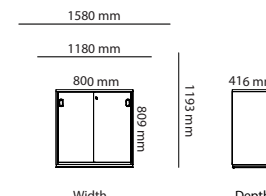

Sliding door