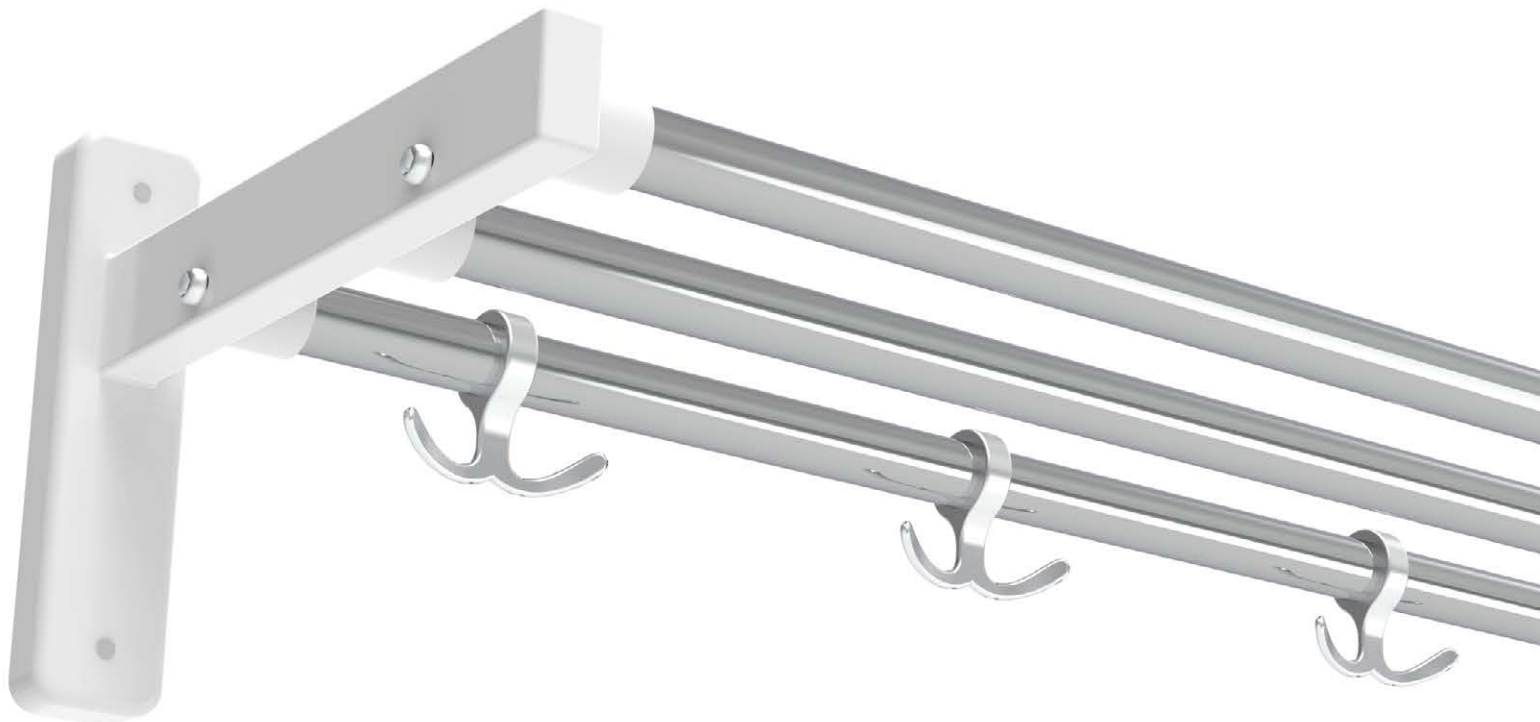

PRISLISTA 2025

GÄLLER FRÅN 1 JANUARI 2025

ADDA

Svensktillverkad

KAPPRUMSINREDNING & KLÄDFÖRVARING

direkt från fabrik

Webbutik
enwex.se

ENWEX