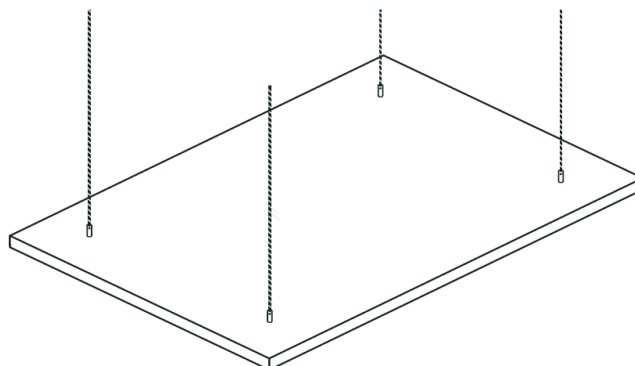

Storlek L x H (mm)	1200 x 600	1180 x 1180	1800 x 1000	2000 x 1000	Egen storlek
Art.nr	911-065-2	911-065-4	911-065-6	911-065-8	911-065-0
	SEK	SEK	SEK	SEK	
Utan tyg	2293	3201	4106	4310	Offert
Cara	2471	3504	4708	5262	- " -
Lucia	2552	3655	4916	5492	- " -
Synergy	2771	4046	5497	6131	- " -
Tygåtgång (1,4m tygbredd)	0,8 m	1,4 m	2 m	2,2 m	
Tygåtgång (1,7m tygbredd)	0,8 m	1,4 m	2 m	2,2 m	
Vajrar	4	4	4	6