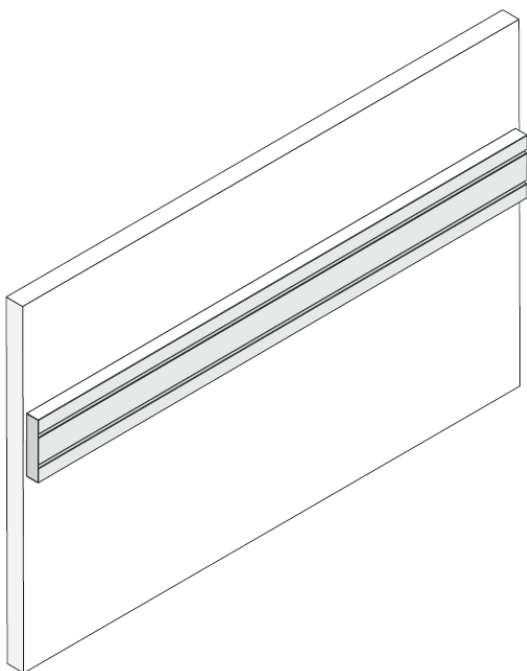

Multifunktionell skena som utökar din arbetsplats förvaringsytor. Levereras färdigmonterad i bordsskärmen. Skenan kan kompletteras med flera tillbehör efter önskemål. Häng upp din datorskärm, skapa extra förvaring med sorteringsfack och pennkoppar.

Färg	Längd (mm)	Art.nr	Pris/SEK
Aluminium	950	911-436-MX095-U	1194
	1150	911-436-MX115-U	1240
	1350	911-436-MX135-U	1355
	1550	911-436-MX155-U	1453
	1750	911-436-MX175-U	1543
	1950	911-436-MX195-U	1650

Färg	Längd (mm)	Art.nr	Pris/SEK
Vit	950	911-436-MX095-UW	1238
	1150	911-436-MX115-UW	1309
	1350	911-436-MX135-UW	1443
	1550	911-436-MX155-UW	1550
	1750	911-436-MX175-UW	1623
	1950	911-436-MX195-UW	1764