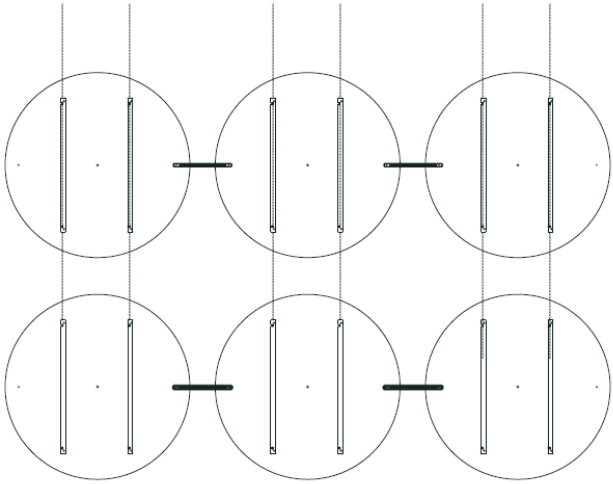

VAJERHÄNGDA LJUDABSORBENTER

CIRKEL SANDWICH

Art. 911-050-6

Denna absorbent består av två välvda, cirkelformade delar som är monterade rygg mot rygg och hängs upp i taket med två vajrar (911-300-107).

Vajrar beställs separat, se sida 5.

Diameter: 550 mm

Tjocklek: 70 mm (2 x 35 mm)

TYGVAL	SEK
Utan tyg	1 657
Cara	1 809
Lucia	1 888
Synergy	2 046
(tygåtgång 0,7m)	

Montering:

Häng först upp den ena halvan (basdelen med skenor) i vajrarna. När den hänger rätt skruvas enkelt den andra halvan på med hjälp av gängtappen mitt på baksidan.

Monteringsförslag:

Absorbenten kan hängas ensamt i två vajrar, eller i rader och kolumner så att de tillsammans bildar en rumsavdelare.

BRODERAD LOGOTYPE / TEXT

Använd ljudabsorbenterna till marknadsföring eller föra fram ett budskap med en snygg brodyr.

Storlek: max L 250 mm x H 150 mm.

Startkostnad:	3150	SEK /original
Brodyr:	907	SEK /st