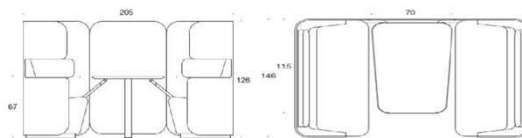

PodMeeting

PodMeeting, helklädd skärm med bord. Klädd sits och svart stomme. Stativ vit.
Tillbehör: Eluttag, whiteboard

	Textil	PG02	PG04	PG05	PG06	PG07	PG08	PG12
Höga skärmar, Öppen Ek Ask Betsad ask svart eller vit Vit laminat		89 274	103 419	110 584	119 075	128 863	139 949	207 790
		89 640	103 335	110 500	118 991	128 779	139 865	207 705
		89 813	103 509	110 673	119 164	128 953	140 038	207 879
		89 603	103 298	110 463	118 954	128 742	139 828	207 669
Höga skärmar, stängd Ek Ask Betsad ask svart eller vit Vit laminat		87 672	101 367	108 532	117 023	126 811	137 897	205 738
		87 588	101 283	108 448	116 939	126 727	137 813	206 654
		87 762	101 457	108 621	117 112	126 901	137 987	205 827
		87 551	101 246	108 411	116 902	126 690	137 776	205 617
Höga skärmar, öppen lång båda sidor Ek Ask Betsad ask svart eller vit Vit laminat		90 849	105 570	113 271	122 398	132 920	144 836	217 758
		90 765	105 486	113 187	123 314	132 836	144 752	217 674
		90 938	105 659	113 361	122 488	133 009	144 925	217 848
		90 728	105 449	113 150	122 277	132 799	144 715	215 637
Höga skärmar, stängd lång båda sidor Ek Ask Betsad ask svart eller vit Vit laminat		88 841	103 562	111 264	120 391	130 912	142 828	215 751
		88 757	103 478	111 179	120 307	130 828	142 744	215 667
		88 931	103 652	111 353	120 480	131 002	142 918	215 840
		88 720	103 441	111 142	120 270	130 791	142 707	215 630

Tillbehör

Eluttag

1893