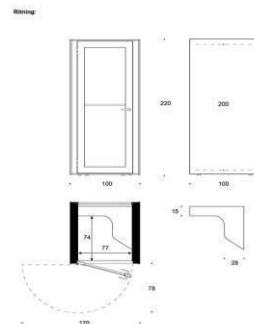

Beskrivning	
Sono telefonkiosk	
Melamin Svart	96752
Melamin EK	96745

Tillbehör	
Fästod, svart	946