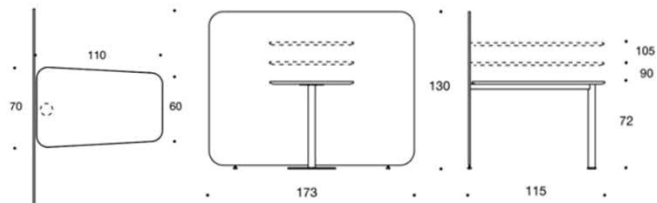

PodMeeting Xpress

PodMeeting Xpress, helklädd skärm 173x130cm.
Bordsskivan går att få i tre olika höjder 72cm 90cm och 105cm. Stativ vit. Tillbehör: Eluttag

	Textil	PG02	PG04	PG05	PG06	PG07	PG08	PG12
 <p>297LM72 Höjd på bord 72cm</p>	Ek	19176	22251	23916	25947	28102	30563	46263
	Ask	19059	21234	23800	25830	27985	30447	46147
	Betsad ask svart eller vit	19300	23275	24071	26071	28226	30686	46388
	Vit Laminat	19009	20258	23728	25787	27933	30395	46095
 <p>297LM90 Höjd på bord 90cm</p>	Ek	19671	22746	24412	26442	28597	31058	46789
	Ask	19555	22730	2458*	26326	28480	30942	46642
	Betsad ask svart eller vit	19795	22871	24536	26566	28721	31183	46883
	Vit Laminat	19503	22578	24243	26274	28429	30890	46590
 <p>297LM105 Höjd på bord 105cm</p>	Ek	19709	22784	24450	26480	28635	31096	49797
	Ask	19592	22668	24333	26364	28518	30980	46680
	Betsad ask svart eller vit	19833	22909	24574	26604	287559	31221	46921
	Vit Laminat	19541	22616	24281	26312	28467	30928	46628