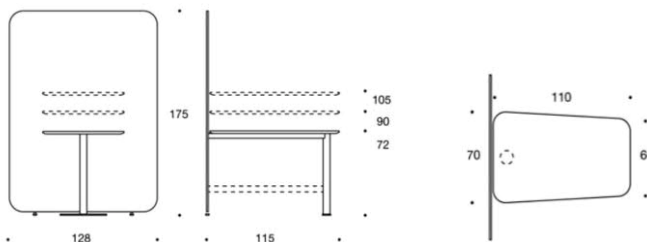

PodMeeting Xpress

PodMeeting Xpress, helklädd skärm 173x130cm.
Bordsskivan går att få i tre olika höjder 72cm 90cm och 105cm. Stativ vit. Tillbehör: Eluttag

	Textil	PG02	PG04	PG05	PG06	PG07	PG08	PG12
 <p>297LM72 Höjd på bord 72cm</p>	Ek	19176	22251	23916	25947	28102	30563	46263
	Ask	19059	21234	23800	25830	27985	30447	46147
	Betsad ask svart eller vit	19300	23275	24071	26071	28226	30686	46388
	Vit Laminat	19009	20258	23728	25787	27933	30395	46095
 <p>297LM90 Höjd på bord 90cm</p>	Ek	19671	22746	24412	26442	28597	31058	46789
	Ask	19555	22730	2458*	26326	28480	30942	46642
	Betsad ask svart eller vit	19795	22871	24536	26566	28721	31183	46883
	Vit Laminat	19503	22578	24243	26274	28429	30890	46590
 <p>297LM105 Höjd på bord 105cm</p>	Ek	19709	22784	24450	26480	28635	31096	49797
	Ask	19592	22668	24333	26364	28518	30980	46680
	Betsad ask svart eller vit	19833	22909	24574	26604	287559	31221	46921
	Vit Laminat	19541	22616	24281	26312	28467	30928	46628

PodMeeting Xpress

PodMeeting Xpress, helklädd skärm 128x175cm.
Bordet går att få i tre olika höjder 72cm 90cm och 105cm. Stativ vit. Tillbehör: Eluttag

	Textil	PG02	PG04	PG05	PG06	PG07	PG08	PG12
	297HM72 Höjd på bord 72cm							
	Ek	19444	22764	24561	26753	29079	31736	48682
	Ask	19328	22670	24445	26636	28962	31619	48665
	Betsad ask svart eller vit	20064	22888	24686	26877	29203	31860	48806
	Vit Laminat	19276	22596	24393	26885	28511	30864	44614
	297HM90 Höjd på bord 90cm							
	7Ek	19940	23259	25057	27249	29574	31528	4917
	Ask	19823	23142	24940	27165	29458	32114	49061
	Betsad ask svart eller vit	20064	23384	25181	27373	29689	32385	49302
	Vit Laminat	19772	23091	24888	27080	29406	31360	49009
	297HM105 Höjd på bord 105cm							
	Ek	19978	23289	25095	27286	29612	31566	49215
	Ask	19861	23161	24979	27170	29495	32152	49099
	Betsad ask svart eller vit	20102	23422	25219	27411	28297	32393	49340
	Vit Laminat	19810	23129	24926	27118	29444	32101	49047