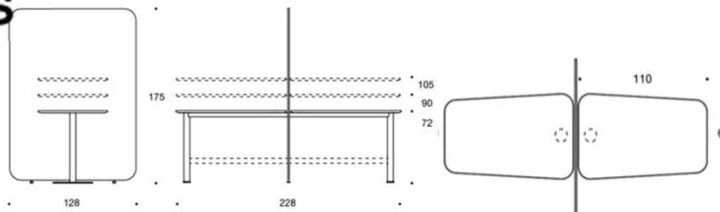

PodMeeting Xpress

PodMeeting Xpress, helklädd skärm 128x175cm.
Två bord på vardera sida om skärm, går att få i tre olika höjder 72cm 90cm och 105cm. Stativ vit.
Tillbehör: Eluttag

	Textil	PG02	PG04	PG05	PG06	PG07	PG08	PG12
297HM7272 Höjd på börd 72cm Ek Ask Betsad ask svart eller vit Vit Laminat		26621	29941	31738	33980	36255	38912	55859
		26388	29707	31505	33669	36022	38679	55625
		26870	30189	31987	34178	36504	39161	56107
		26285	29604	31402	33592	35919	35862	55522
297HM9090 Höjd på börd 90cm Ek Ask Betsad ask svart eller vit Vit Laminat		27612	30931	32729	34920	37246	39903	56849
		27379	30698	32495	34697	37013	39670	56616
		27861	31180	32977	35169	37495	40152	57098
		27276	30595	32392	34584	36910	39567	56513
297HM105105 Höjd på börd 105cm Ek Ask Betsad ask svart eller vit Vit Laminat		27688	31007	32804	34996	37322	39979	56925
		27455	30774	32571	34763	37089	39746	56692
		27937	31256	33053	35245	37571	40228	57174
		27352	30671	32468	34660	36986	39643	56589
297HM7290 Höjd på börd 72cm och 90cm Ek Ask Betsad ask svart eller vit Vit Laminat		27117	30436	32233	34425	36751	39408	53654
		26883	30203	32000	34192	36518	39197	56121
		27365	30685	32482	34674	36999	39654	56603
		26780	30100	31897	34089	36414	39071	56018
297HM72105 Höjd på börd 72cm och 105cm Ek Ask Betsad ask svart eller vit Vit Laminat		27155	30474	32271	34463	36789	39446	56392
		26921	30241	32038	34230	36555	39212	56139
		27403	30723	32520	34212	33034	39541	56641
		26818	30138	31935	34127	36452	39109	56056
297HM90105 Höjd på börd 90cm och 105cm Ek Ask Betsad ask svart eller vit Vit Laminat		27650	30969	32767	34958	37284	39941	56887
		27417	30555	32533	34725	37151	39708	56654
		27899	31218	33015	35207	37533	40190	57163
		27314	30633	32430	34122	36948	39605	56551