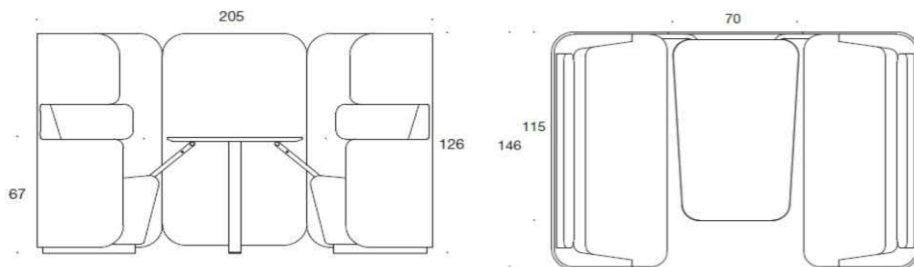

PodMeeting

Design o4i Design Studio

PodMeeting - Mötesplats med soffor

PodMeeting erbjuder en skyddad och trivsamt mötesplats för upp till fyra personer. Vid behov kan den kompletteras med ett bord och whiteboard. PodMeeting består av två soffor, ett bord och en skärm. Fönsterluckorna fungerar även som armstöd.