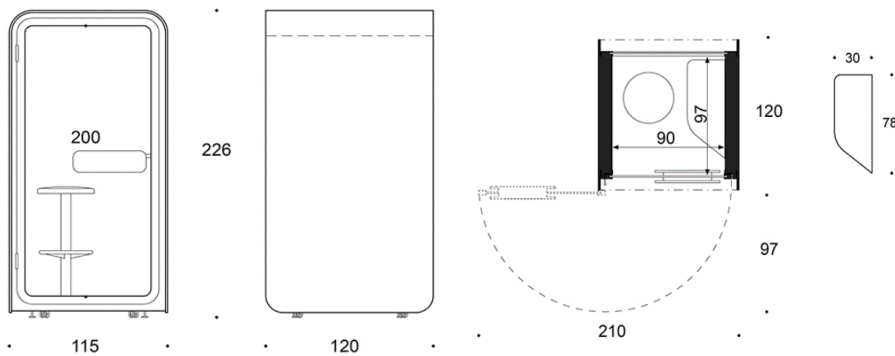

PodBooth

Design o4i Design Studio

PodBooth - Telefonkiosk

Telefonhytten har utformats för att skapa en fridfull atmosfär i arbetsmiljön. Dörr med magnätstängning, runda hörn och rymlig inredning bidrar till användarupplevelsen. Standardutrustningen inkluderar hjul vilket gör den lätt att flytta. har en enastående ljudisolering och även dess utsida fungerar som en akustisk yta.