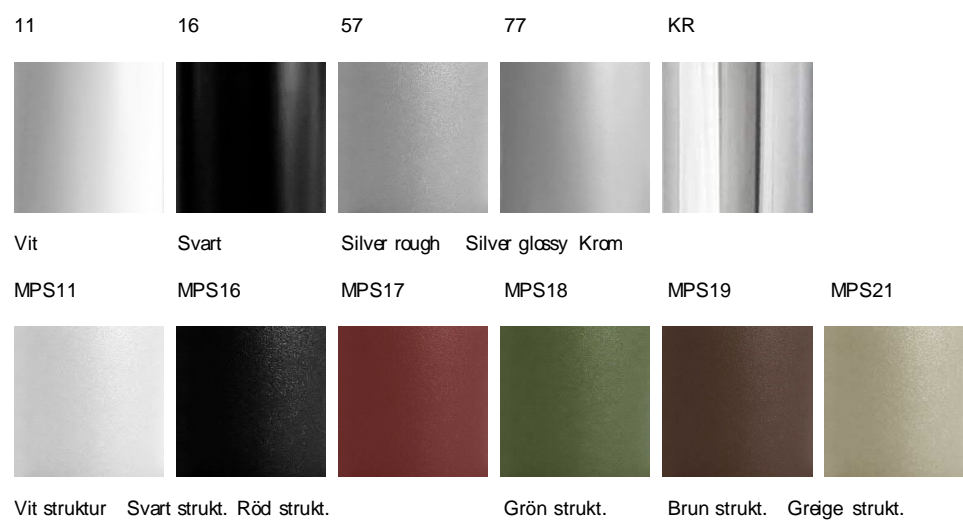

P16

Black

P17

Red

P18

Green

P19

Brown

P21

Gréige

Laminat

Matta laminater

Färgade laminater

Melamin

Metall

Inspiring Colours – Metall

RAL1000	RAL1001	RAL1013	RAL1019	RAL3012	RAL3016	RAL5009
						
Grön-beige	Beige	Oyster vit	Grå-beige	Beige-röd	Coral röd	Asur blå
RAL5014	RAL6034	RAL7006	RAL7031	RAL7033	RAL7034	RAL7035
						
Pigeon blå	Turquoise	Beige-grey	Blue-grey	Cement-grey	Yellow-grey	Dusty-grey
RAL8001	RAL8002	RAL9005	RAL9016	NCS S3005-Y50R		
						
Ocra brown	Signal brown	Jet black	Traffic white	Orange grey		