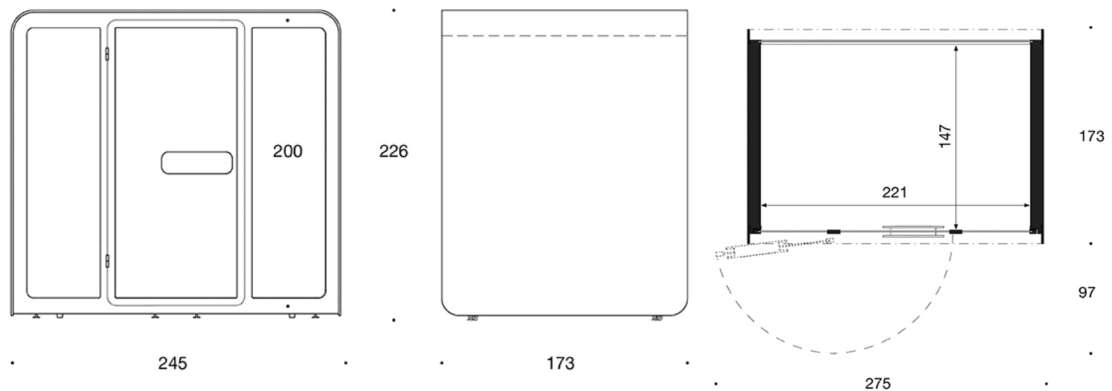

PodBooth Meeting

Design o4i Design Studio

PodBooth Meeting - Ljudisolerat mötes- och arbetsrum för 1-6 personer

Meeting erbjuder ett lugnt och ljudisolerat utrymme för 1-6 personer och är den perfekta lösningen för mobila möten på moderna arbetsplatser. Meeting kan fås med eller utan inredning. Justerbar fläkt och dimbart ljus ger optimala förhållanden under möten. Standardutrustningen inkluderar hjul vilket gör den flyttbar.