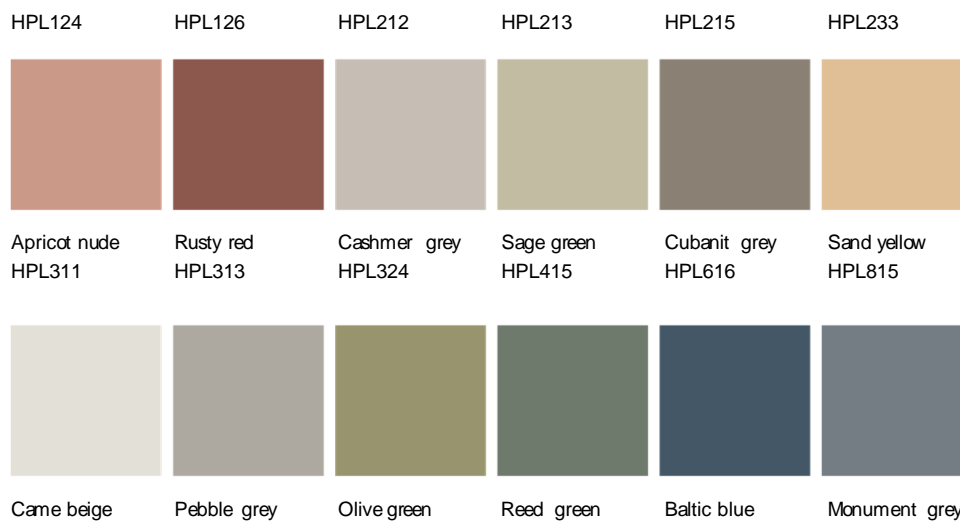

Mushroom

LI316

Mauve

LI8

Nero

Plastics

P11

White

P16

Black

P17

Red

P18

Green

P19

Brown

P21

Gréige

Laminat

Matta laminater

Färgade laminater

Melamin

Metall

Inspiring Colours – Metall

RAL1000	RAL1001	RAL1013	RAL1019	RAL3012	RAL3016	RAL5009
						
Grön-beige	Beige	Oyster vit	Grå-beige	Beige-röd	Coral röd	Asur blå
RAL5014	RAL6034	RAL7006	RAL7031	RAL7033	RAL7034	RAL7035
						
Pigeon blå	Turquoise	Beige-grey	Blue-grey	Cement-grey	Yellow-grey	Dusty-grey
RAL8001	RAL8002	RAL9005	RAL9016	NCS S3005-Y50R		
						
Ocra brown	Signal brown	Jet black	Traffic white	Orange grey		