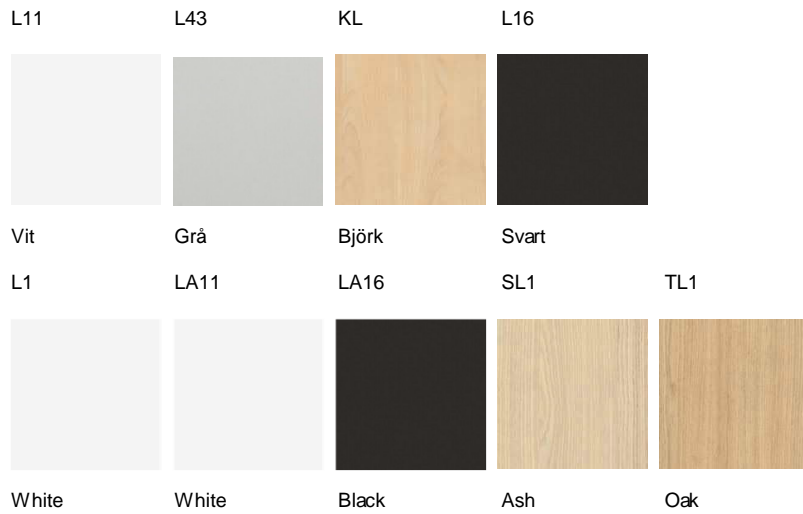

Mushroom

LI316

Mauve

LI8

Nero

Plastics

P11

White

P16

Black

P17

Red

P18

Green

P19

Brown

P21

Gréige

Laminat

Matta laminater

Färgade laminater

Melamin

Metall

Inspiring Colours – Metall

RAL1000	RAL1001	RAL1013	RAL1019	RAL3012	RAL3016	RAL5009
						
Grön-beige	Beige	Oyster vit	Grå-beige	Beige-röd	Coral röd	Asur blå
RAL5014	RAL6034	RAL7006	RAL7031	RAL7033	RAL7034	RAL7035
						
Pigeon blå	Turquoise	Beige-grey	Blue-grey	Cement-grey	Yellow-grey	Dusty-grey
RAL8001	RAL8002	RAL9005	RAL9016	NCS S3005-Y50R		
						
Ocra brown	Signal brown	Jet black	Traffic white	Orange grey		