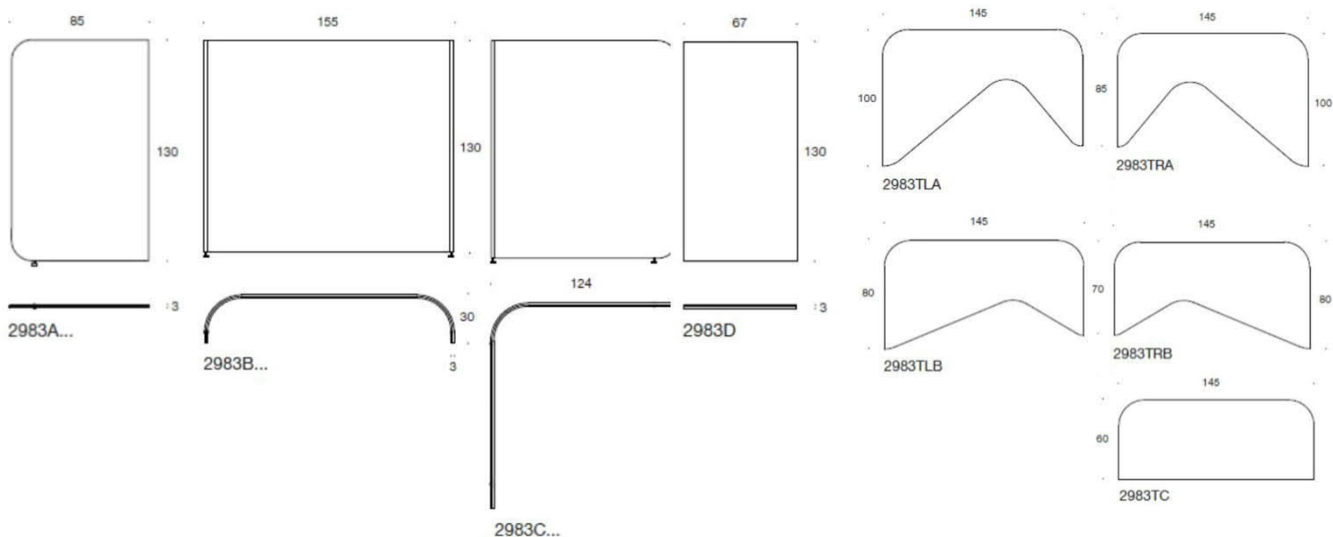

PodWork

Design o4i Design Studio

PodWork - Arbetsstation med skärm

Arbetsstationen PodWork är designad för koncentrationskrävande arbete. PodWork är en flexibel möbel, som kan byggas på många olika sätt. Arbetsborden finns som fasta eller med elektrisk justering som tillval.