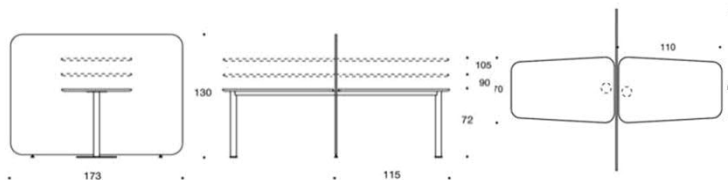

PodMeeting Xpress

PodMeeting Xpress, helklädd skärm 173x130cm.
Två bord, ett på vardera sida om skärmen, går att
få i tre olika höjder 72cm 90cm och 105cm. Stativ
vit. Tillbehör: Eluttag

	Textil	PG03	PG04	PG05	PG06	PG07	PG08	PG12
297LM7272 Höjd på båd 72cm	Ek	26352	29428	31093	33123	35278	37740	53440
	Ask	26119	29149	30860	32890	35045	37007	53507
	Betsad ask svart eller vit	26601	29676	31142	33372	35527	37988	53689
	Vit Laminat	26016	29091	30757	32787	34942	37403	53104
297LM9090 Höjd på båd 90cm	Ek	27343	30418	32083	34114	36269	38730	54431
	Ask	27110	30185	31850	33881	36036	38497	54197
	Betsad ask svart eller vit	27592	30697	32685	34363	36571	38979	64679
	Vit Laminat	27007	30082	31747	33778	35932	38394	54094
297LM105105 Höjd på båd 105cm	Ek	27419	30492	32159	34990	36395	38806	54506
	Ask	27186	30261	31926	33957	36112	38573	54273
	Betsad ask svart eller vit	27668	30743	32408	34408	36593	39055	54755
	Vit Laminat	27083	30082	30158	33854	36008	38470	54170
297LM7290 Höjd på båd 72cm och 90cm	Ek	26848	29923	31588	33619	35773	38235	53935
	Ask	26615	29690	31355	33386	35540	38002	53702
	Betsad ask svart eller vit	27096	30172	31837	33867	36022	38484	54184
	Vit Laminat	26511	29587	31252	33282	35437	37899	53599
297LM72105 Höjd på båd 72cm och 105cm	Ek	26886	29961	31626	33657	35811	38273	53973
	Ask	26652	29728	31393	33542	35578	38040	53740
	Betsad ask svart eller vit	27134	30210	31875	33905	36060	38522	54222
	Vit Laminat	26547	29625	31290	33320	35475	37937	53637
297LM90105 Höjd på båd 90cm och 105cm	Ek	27382	30456	32121	34152	36235	38768	64469
	Ask	27148	30224	31844	33919	36074	38535	55421
	Vit Laminat	27048	30120	31582	33816	35770	38423	54142