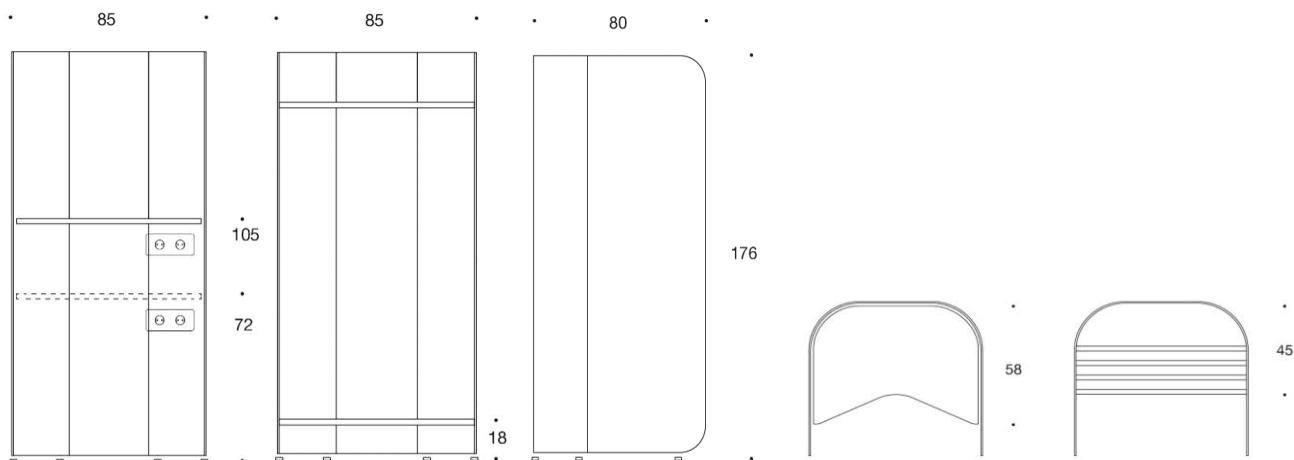

PodWork Xpress

PodWork Express,
enhet för arbetsstation. Höjd på bord 72cm eller 105cm. Hekläddaskärmar.
Tillbehör: Eluttag

	Textil	PG02	PG04	PG05	PG06	PG07	PG08	PG12
2984SHT Arbetsstation för stående, höjd 105 cm								
Ek		34 599	39 420	41 943	44 932	48 378	52 281	76 165
Ask		34 555	39 377	41 899	44 889	48 335	52 237	76 121
Betsad ask svart eller vit		34 673	39 494	42 016	45 006	48 452	52 355	76 239
Vit laminat		3 2279	40 101	42 263	45 613	49 059	52 962	76 846