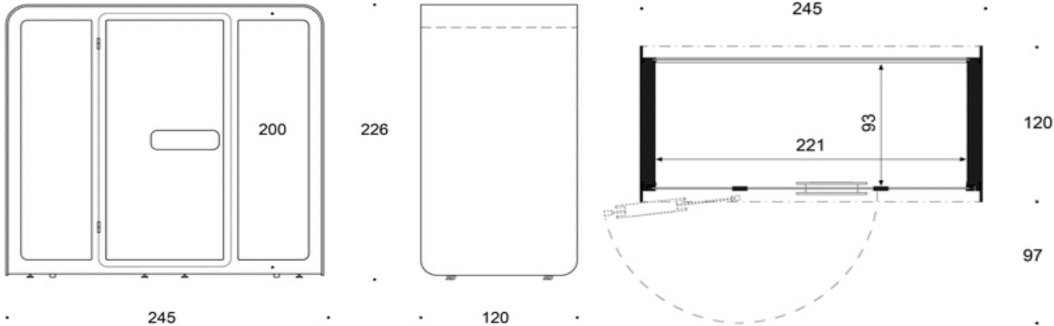

PodBooth Duo

Design o4i Design Studio

PodBooth Duo - Ljudisolerat mötes- och arbetsrum för 1-2 personer

Duo erbjuder ett lugnt och ljudisolerat utrymme för 1-2 personer och är den perfekta lösningen för mobila möten på moderna arbetsplatser. Duo kan fås med eller utan inreching. Justerbar fläkt och dimbart ljus ger optimala förhållanden under möten.