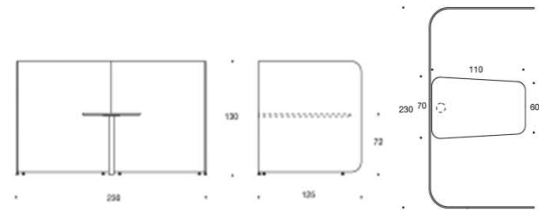

PodMeeting Cove

PodMeeting Cove, helklädd skärm och bordsskiva.
Tillbehör: Klädhängare, klädhängare med spegel, hållare för klädhängare, eluttag.
Kan med fördel kombineras med stolen Sola eller soffan PodLounge.

	Textil	PG02	PG04	PG05	PG06	PG07	PG08	PG12	
296M Helklädd Skärm, stativ vitt. Bordsskiva:	Ek	40 962	46 756	49 995	53 773	58 136	63 077	93 313	
	Ask	40 608	46 712	49 911	53 689	58 052	62 993	93 229	
	Betsad ask svart eller vit	40 781	63 166	50 085	53 863	58 225	63 166	93 402	
	Vit laminat	40 571	46 675	49 784	53 652	58 019	62 956	93 191