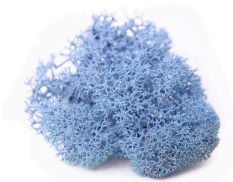

Nordgröna Reindeer Moss färger

Moss
RAL 6020
Hex #1E6228

Apple
RAL 6010
Hex #39973F

Lime
RAL 6018
Hex #DADE00

Honey
RAL 1006
Hex #FFAA00

Orange
RAL 2000
Hex #FF7E00

Salmon
RAL 3012
Hex #FF9390

Ruby Red
RAL 3027
Hex #CD1727

Copper
RAL 8004
Hex #A83227

Burgundy
RAL 4002
Hex #8A3740

Purple
RAL 4005
Hex #3F2958

Azure
RAL 5008
Hex #2144A1

Lavender
RAL 5024
Hex #4C92BA

Granite
RAL 7032
Hex #D4D4D4

Charcoal
RAL 9004
Hex #302D2C

Natural
RAL 1014
Hex #F7F1CD