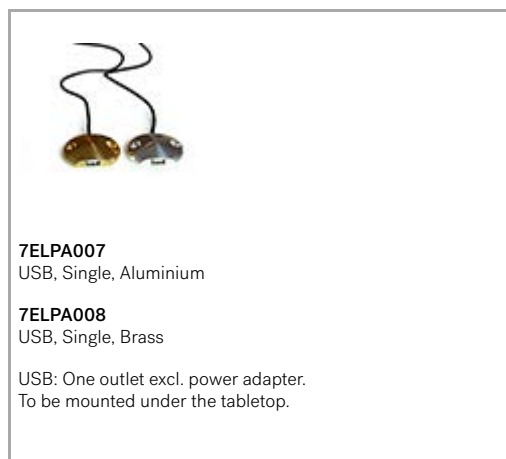

7300916-9072	Offecct Ezy Table 140x70 H72 oak • Oak Formica (F1079) laminate tabletop • Black (RAL9005) foot base • H: 72 W: 70 D: 70 • Weight: 27.5 kg • Volume: 0.15 m³					12990

Tillägg för:

7BASC004	Bas i svartlackerad aluminium (Endast för: 6381807-10)					1092
7CFRA005	Polerat aluminiumram (Endast för: 5381801, 5381804)					345
7KCFR002	RAL Flexicolour - frame and legs (Endast för: 5381801, 5381803, 5381804)					1084
7TGLI007	Filtassar - set per enhet (Endast för: 730150-90)					31
7ELPA007	USB-uttag enkel, Aluminium - for Ezy tables					689
7ELPA008	USB-uttag enkel, Mässing - for Ezy tables					790

Measurements in cm.