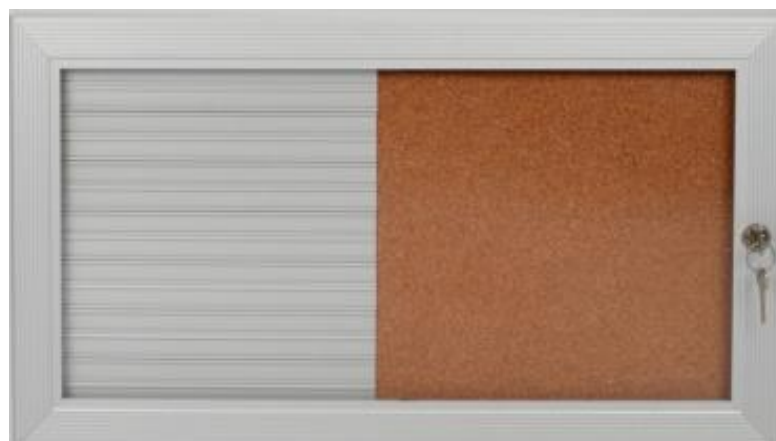

Låsbart anslagsskåp D28-K

Tillverkas i natureloxerad eller vit aluminiumprofil. Kombinerad tavla med textlameller i aluminium för
12-12,7 mm textremсор samt informationsyta med ytbeläggning i hel naturkork.
Dörren är tillverkad med 3 mm polyesterglas och försedd med cylinderlås. Djup 28 mm. Anslagsdjup 10 mm.
Rambredd 33 mm. Passande anslagstavla med lika ram finns på sidan 12.
(Utv mått b x h).