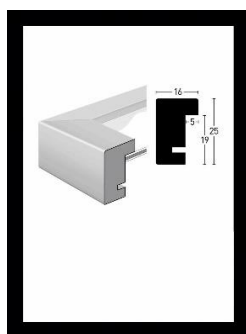

Dokumenttavla

Dokumenttavla med vit botten med björklister och urljyftbara plexiglas.

Tavelramar

Tavelram med glas

Angivna mått är innermått.

Träramens bredd är 16 mm och djup 25 mm.

Kuber / texter

Kuber för exponering av produkter eller skyltar. Urfrästa texter i MDF.