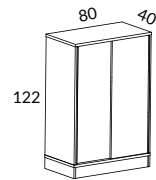

Snitsa skåp 80 öppet eller med skjutdörrar, höjd 112 cm

		VIT STD-LAMINAT	SVART, LJUSGRÅ, EK BRUN EK, SVART EK STD-LAMINAT	ASK-, BJÖRK-, EKFANÉR VITLASERAD ASK
SPKT21-S-U	Skåp 80 höjd 122 cm 1st 23802-S Skåp 80 öppet 1st 2382-S-U Dörrpar med metallisthandtag 1st 2160-S Sockel 80	6428	7393	
SPKT21L-S-U	Likt ovan men med lås	6708	7673	
23802-S	Skåp 80 öppet, B80 H112 D40 cm	3957	4551	
2382-S-U	Dörrpar med metallisthandtag	1507	1733	4521
2382L-S-U	Dörrpar med metallisthandtag och lås	1787	2013	4801
2160-S	Sockel 80, höjd 10 cm med höjjustering, D40 cm	964	1109	
3606-0	Hjulsats om 4 st, 2 låsbara, höjd 10 cm	544		
2170-03	Sockelskiva 80 med justerbara fötter, svart, B79 H3 D37 cm			850
2192-U	Benstativ 4, höjd 10 cm		SILVER-, VIT-SVART-LACK 753	

Ek laminat - vit rygg, brun eller svart ek laminat - svart rygg.