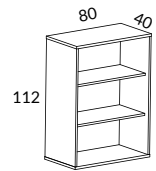

Snitsa skåp 80 öppet eller med skjutdörrar, höjd 112 cm

		VIT STD-LAMINAT	SVART, LJUSGRÅ, EK BRUN EK, SVART EK STD-LAMINAT	ASK-, BJÖRK-, EKFANÉR VITLASERAD ASK
SPKT21-S-U	Skåp 80 höjd 122 cm 1st 23802-S Skåp 80 öppet 1st 2382-S-U Dörrpar med metallisthandtag 1st 2160-S Sockel 80	6428	7393	
SPKT21L-S-U	Likt ovan men med lås	6708	7673	
23802-S	Skåp 80 öppet, B80 H112 D40 cm	3957	4551	
2382-S-U	Dörrpar med metallisthandtag	1507	1733	4521
2382L-S-U	Dörrpar med metallisthandtag och lås	1787	2013	4801
2160-S	Sockel 80, höjd 10 cm med höjjustering, D40 cm	964	1109	
3606-0	Hjulsats om 4 st, 2 låsbara, höjd 10 cm	544		
2170-03	Sockelskiva 80 med justerbara fötter, svart, B79 H3 D37 cm			850
2192-U	Benstativ 4, höjd 10 cm		SILVER-, VIT-SVART-LACK 753	

Ek laminat - vit rygg, brun eller svart ek laminat - svart rygg.