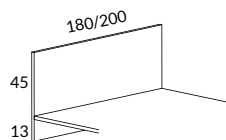

Frontskärm T22 (22 mm)

		TYG 1	TYG 2	TYG 3	TYG 4	TYG 5	TYG 6	EX. TYG
237941-0	Front/Sidoskärm 80x60 cm, tygåtgång 90 cm	1427	1674	1922	2169	2412	2646	1134
237942-0	Frontskärm 120x60 cm, tygåtgång 130 cm	1727	2084	2442	2799	3150	3488	1304
237943-0	Frontskärm 140x60 cm, tygåtgång 150 cm	1905	2317	2730	3142	3547	3937	1417
237945-0	Frontskärm 160x60 cm, tygåtgång 170 cm	2083	2550	3018	3485	3944	4386	1530
2-10-U	Sats om 2 st vinkelfästen, minst 10 cm till sarg		272					
2-05-U	Sats om 2 st vinkelfästen, minst 5 cm till sarg		272					
Samba/Sansa								
2-IKF-U	Sats om 2 st fästen för helutdragsskiva		500					
2-IKS-U	Sats om 2 st fästen för sidoskärm till helutdragsskiva, silver		438					
Snitsa								
2-UF-U	Sats om 2 st fästen för sidoskärm till utdragsskiva		794					
2-IS-U	Sats om 2 st fästen för utdragsskiva		794					
237948-0	Frontskärm 180x60 cm, tygåtgång 190 cm	2205	2727	3250	3772	4285	4779	1587
237950-0	Frontskärm 200x60 cm, tygåtgång 210 cm	2383	2960	3538	4115	4682	5228	1700
3-10-U	Sats om 3 st vinkelfästen, minst 10 cm till sarg		408					
3-05-U	Sats om 3 st vinkelfästen, minst 5 cm till sarg		408					
Samba/Sansa								
2-IKF-U	Sats om 2 st fästen för helutdragsskiva (max längd 180 cm)		500					
Snitsa								
2-IS-U	Sats om 2 st fästen för utdragsskiva		794					

Tyginformation se sidan 55-57