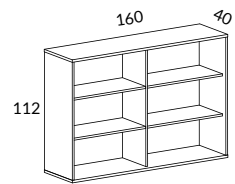

Snitsa skåp 160 öppet eller med skjutdörrar, höjd 112 cm

		SVART, LJUSGRÅ, EK BRUN EK, SVART EK VIT STD-LAMINAT	ASK-, BJÖRK-, EKFANÉR STD-LAMINAT	ASK-, BJÖRK-, EKFANÉR VITLASERAD ASK	ASK-, BJÖRK-, EKFANÉR VITLASERAD ASK
SPKT23-S-U	Skåp 160 höjd 122 cm 1st 23602-S Skåp 160 öppet 1st 2362-S-U Dörrpar med metallisthandtag 1st 2163-S Sockel 160	9284	10677	27852	21353
SPKT23L-S-U	Likt ovan men med lås	9564	10957	28132	21633
23602-S	Skåp 160 öppet, B160 H112 D40 cm	5938	6829	17814	13657
23602SC-S	Skåp 160 öppet, B160 H112 D40 cm, inkl. "soft closing" av dörrar	6438	7329	18314	14157
2362-S-U	Dörrpar med metallisthandtag	1985	2283	5955	4566
2362L-S-U	Dörrpar med metallisthandtag och lås	2265	2563	6235	4846
2163-S	Sockel 160, höjd 10 cm med höjdjustering, D40 cm	1361	1565	4083	3130
3607-0	Hjulsats om 5 st, 2 låsbara, höjd 10 cm	680			
2172-03	Sockelskiva 160 med justerbara fötter, svart, B159 H3 D37 cm		1021		
2193-U	Benstativ 5, höjd 10 cm				

SILVER-, VIT-SVART-
LACK

Ek laminat - vit rygg, brun eller svart ek laminat - svart rygg.