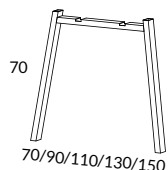

380-U	V-bengavel 80, fyrkantströr 70x30 mm	1928
381-U	V-bengavel 100, fyrkantströr 70x30 mm	2381
382-U	V-bengavel 120, fyrkantströr 70x30 mm	2552
383-U	V-bengavel 140, fyrkantströr 70x30 mm	2722
384-U	V-bengavel 160, fyrkantströr 70x30 mm	2948