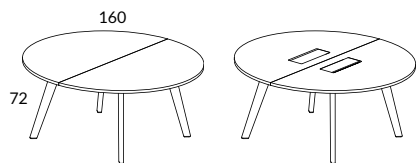

Design Tengbom

Runda bord höjd 55 cm

		VITLASERAD ASK EK NATUR
5305-S-U	Runt bord ø 80 cm med benstativ	17736
5315-S-U	Runt bord ø 100 cm med benstativ	19953
5325-S-U	Runt bord ø 120 cm med benstativ	22169

Runda bord höjd 72 cm

530-S-U	Runt bord ø 80 cm med benstativ	19167
531-S-U	Runt bord ø 100 cm med benstativ	21381
531K-S-U	Runt bord ø 100 cm med benstativ samt kabellåda (25x25 cm)	27104

532-S-U	Runt bord ø 120 cm med benstativ	23600
532K-S-U	Runt bord ø 120 cm med benstativ samt kabellåda (34x20 cm)	29320

536-S-U	Runt bord ø 140 cm delad, med benstativ	33754
536K-S-U	Runt bord ø 140 cm delad, med benstativ samt kabellåda (30x25 cm)	39476

572-S-U	Runt bord ø 160 cm delad, med benstativ	46768
572K-S-U	Runt bord ø 160 cm delad, med benstativ samt kabellåda (42x15 cm) med två separata luckor	55351