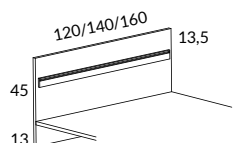

Frontskärm T35F med försänkt funktionslist (35 mm)

		TYG 1	TYG 2	TYG 3	TYG 4	TYG 5	TYG 6	EX. TYG
237942LF-U	Frontskärm 120x60 cm, tygätgång 135 cm, med försänkt funktionslist 95 cm silver eller vit, ljudisolering av mineralull	3725	4096	4467	4839	5203	5554	3286
237943LF-U	Frontskärm 140x60 cm, tygätgång 155 cm, med försänkt funktionslist 115 cm silver eller vit, ljudisolering av mineralull	3979	4405	4831	5258	5676	6079	3475
237945LF-U	Frontskärm 160x60 cm, tygätgång 175 cm, med försänkt funktionslist 135 cm silver eller vit, ljudisolering av mineralull	4308	4789	5270	5752	6224	6679	3739
2-1023-U	Sats om 2 st fästen för 23 mm skiva, minst 10 cm till sarg		499					
2-IS-U	Sats om 2 st fästen för Snitsa utdragsskiva		794					

Max belastning på funktionslist 8kg

H-stativ frontskärmar (22 mm)

		TYG 1*	TYG 2*	TYG 3*	TYG 4*	TYG 5*	TYG 6*	EX. TYG*
37932-U	Frontskärm 120x80 cm, inkl. fäste, tygätgång 130 cm	2418	2775	3133	3490	3841	4179	1995
37933-U	Frontskärm 140x80 cm, inkl. fäste, tygätgång 150 cm	2568	2980	3393	3805	4210	4600	2080
37935-U	Frontskärm 160x80 cm, inkl. fäste, tygätgång 170 cm	2698	3165	3633	4100	4559	5001	2145
37936-U	Frontskärm 180x80 cm, inkl. fäste, tygätgång 190 cm	3413	3935	4458	4980	5493	5987	2795

* Tygbredd minst 170 cm