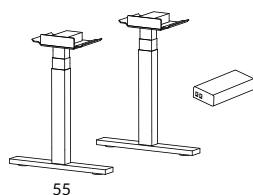

Kopplingar (för att koppla samman bordsskivor) Snitsa

354-01	Koppling 60	454
355-01	Koppling 80	454
354F-01	Koppling 60 för skiva med fasad kant	454
355F-01	Koppling 80 för skiva med fasad kant	454
355X-0	Koppling för placering av bengavel i skarv. (ej elben)	397
355XE-U	Koppling för placering av elbengavel i skarv	397

* Avvikande färg, begär offert

Elstativ 2 ben, höjd 60-125 cm (exkl. skiva) Snitsa

SILVER-, VIT- SVART-
LACK

55

PKT06LCR-U	Elstativ 2 ben med rak fot 2st 3360LCR-U T-elbengavel 60, med rak fot 55 cm 1st 357-400 Styrenhet* & knappsats	8731
PKT06LCS-U	Elstativ 2 ben med rundad fot 2st 3360LCS-U T-elbengavel 60, med rundad fot 55 cm 1st 357-400 Styrenhet* & knappsats	8959