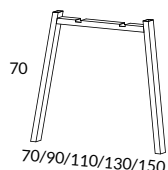

380-S-U	V-bengavel 80, massiva träben 70x30 mm	3828
381-S-U	V-bengavel 100, massiva träben 70x30 mm	4281
382-S-U	V-bengavel 120, massiva träben 70x30 mm	4452
383-S-U	V-bengavel 140, massiva träben 70x30 mm	4622
384-S-U	V-bengavel 160, massiva träben 70x30 mm	4848