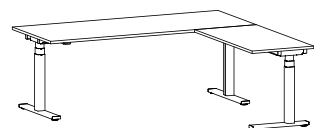

Snitsa Skrivbord

Snitsa bord 200x200 cm, el, höjd 62-127 cm

1st 2319-S-U Skiva 200x80 cm
2st SARG-250-U Sarg 25 cm
1st 306-S-U Skiva 120x60 cm
1st 354-01 Koppling 60
2st 3361LR-U T-elbengavel 70/80, med rak fot 70 cm, silver, vit, svart
1st 3360LR-U T-elbengavel 60, med rak fot 55 cm, silver, vit, svart
1st 358-600 Strykenhet för 3 ben inkl. standard knappsats

VIT STD-LAMINAT	SVART, LJUSGRÅ, EK BRUN EK, SVART EK STD-LAMINAT	VIT HT-LAMINAT	SVART, LJUSGRÅ* HT-LAMINAT DESKTOP	ASK-, BJÖRK-, EKFANÉR VITLASERAD ASK SVART FENIX
17353	17701	20135	20832	21295