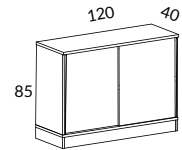

Snitsa skåp 120 öppet eller med skjutdörrar, höjd 75 cm

SPKT12-S-U Skåp 120 höjd 85 cm
1st 23302-S Skåp 120 öppet
1st 2332-S-U Dörrpar med metallisthandtag
1st 2162-S Sockel 120

VIT STD-LAMINAT	SVART, LJUSGRÅ, EK BRUN EK, SVART EK STD-LAMINAT	ASK-, BJÖRK-, EKFANÉR VITLASERAD ASK	ASK-, BJÖRK-, EKFANÉR VITLASERAD ASK
		1-5 st	6- st
6960	8004	20880	16008

SPKT12L-S-U Likt ovan men med lås

7240	8284	21160	16288