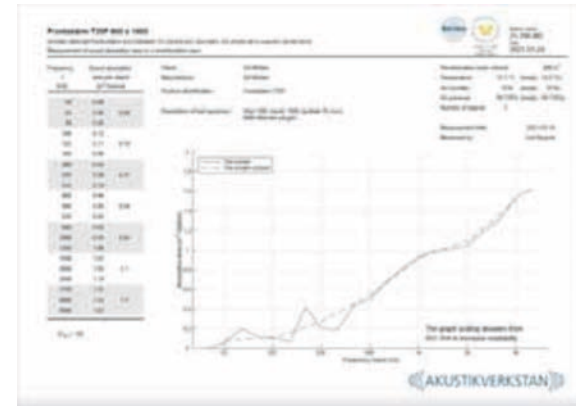

Frontskärmarna erbjuds i tre olika tjocklekar. Två av dem finns med funktionslist för tillbehör som t.ex. fäste för bildskärm.

Golvskärmarna har rätvinklig design och god ljuddämpning.

Testvärden för ljuddämpning finns för samtliga modeller.