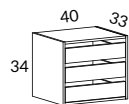

Inredningar

		VIT STD-LAMINAT	SVART, LJUSGRÅ STD-LAMINAT
2140-S	Lådsats om 3 lådor inkl. pennlåda, B40 H34 D33 cm. Passar ej i 23802-S, 23902-S, 2316-S	2835	3119
2142-S	Skåpfack med dörr inkl. lås. B28 H34 D29 cm Högerhängd dörr om ej annat anges	1701	1871