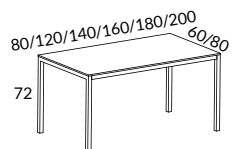

Specialstorlek offereras på begäran
Längd, bredd, höjd etc

Mötesbord A-serien

Design Tengbom

I kända ärliga material representerar A-serien vårt gedigna möbelarv.

Design Tengbom
Bord höjd 72 cm

 VITLASERAD ASK
 EK NATUR