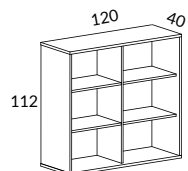

	907		
--	-----	--	--

2193-U Benstativ 5, höjd 10 cm

SILVER-, VIT-SVART- LACK
941

Ek laminat - vit rygg, brun eller svart ek laminat - svart rygg.

Snitsa skåp 120 öppet eller med skjutdörrar, höjd 112 cm

		SVART, LJUSGRÅ, EK BRUN EK, SVART EK VIT STD-LAMINAT	ASK-, BJÖRK-, EKFANÉR VITLASERAD ASK	ASK-, BJÖRK-, EKFANÉR VITLASERAD ASK	
SPKT22-S-U	Skåp 120 höjd 122 cm 1st 23202-S Skåp 120 öppet 1st 2322-S-U Dörrpar med metallisthandtag 1st 2162-S Sockel 120	7783	8950	23349	1-5 st 17900
SPKT22L-S-U	Likt ovan men med lås	8063	9230	23629	6- st 18180
23202-S	Skåp 120 öppet, B120 H112 D40 cm	4948	5690	14844	11380
23202SC-S	Skåp 120 öppet, B120 H112 D40 cm, inkl. "soft closing" av dörrar	5448	6190	15344	11880
2322-S-U	Dörrpar med metallisthandtag	1588	1826	4764	3552
2322L-S-U	Dörrpar med metallisthandtag och lås	1868	2106	5044	3932
2162-S	Sockel 120, höjd 10 cm med höjjustering, D40 cm	1247	1434	3741	2868
3607-0	Hjulsats om 5 st, 2 låsbara, höjd 10 cm	680			
2171-03	Sockelskiva 120 med justerbara fötter, svart, B119 H3 D37 cm		907		
2193-U	Benstativ 5, höjd 10 cm		SILVER-, VIT-SVART- LACK 941		