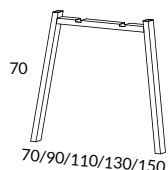

3808-U	V-bengavel 80, plattovalt rör 80x25 mm	2028
3818-U	V-bengavel 100, plattovalt rör 80x25 mm	2481
3828-U	V-bengavel 120, plattovalt rör 80x25 mm	2652
3838-U	V-bengavel 140, plattovalt rör 80x25 mm	2822
3848-U	V-bengavel 160, plattovalt rör 80x25 mm	3048