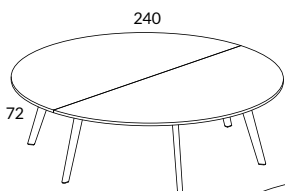

Design Tengbom

Runda bord höjd 55 cm

		VITLASERAD ASK EK NATUR
5305-S-U	Runt bord ø 80 cm med benstativ	17736
5315-S-U	Runt bord ø 100 cm med benstativ	19953
5325-S-U	Runt bord ø 120 cm med benstativ	22169

Runda bord höjd 72 cm

530-S-U	Runt bord ø 80 cm med benstativ	19167
531-S-U	Runt bord ø 100 cm med benstativ	21381
531K-S-U	Runt bord ø 100 cm med benstativ samt kabellåda (25x25 cm)	27104

532-S-U	Runt bord ø 120 cm med benstativ	23600
532K-S-U	Runt bord ø 120 cm med benstativ samt kabellåda (34x20 cm)	29320

536-S-U	Runt bord ø 140 cm delad, med benstativ	33754
536K-S-U	Runt bord ø 140 cm delad, med benstativ samt kabellåda (30x25 cm)	39476

572-S-U	Runt bord ø 160 cm delad, med benstativ	46768
572K-S-U	Runt bord ø 160 cm delad, med benstativ samt kabellåda (42x15 cm) med två separata luckor	55351

576-S-U	Runt bord ø 240 cm delad, med 6 ben	63647

576K-S-U	Runt bord ø 240 cm delad, med 6 ben samt kabellåda (42x15 cm) med två separata luckor	72227