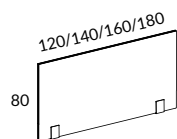

Tyginformation se sidan 55-57