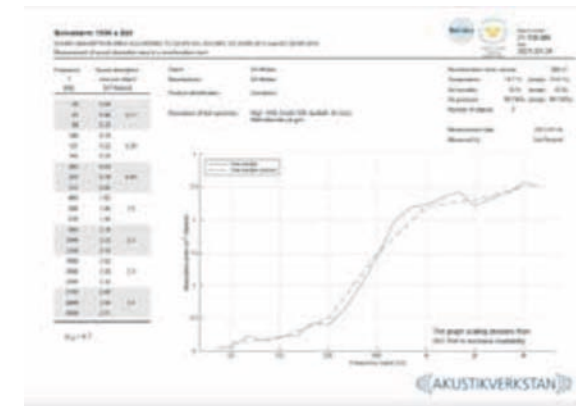

Frontskärmarna erbjuds i tre olika tjocklekar. Två av dem finns med funktionslist för tillbehör som t.ex. fäste för bildskärm.

Golvskärmarna har rätvinklig design och god ljuddämpning.

Testvärden för ljuddämpning finns för samtliga modeller.