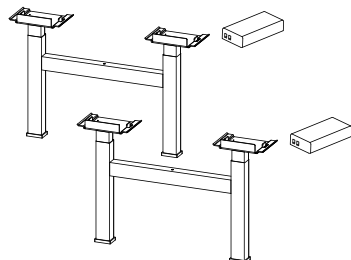

H-elstativ, höjd 60-125 cm (exkl. skiva) Snitsa

PKT05LH-U	H-elstativ 70, för 2st bordsskivor bredd 70 cm, inkl. 2st styrenheter* och 2st knappsatser	17462
PKT06LH-U	H-elstativ 80, för 2st bordsskivor bredd 80 cm, inkl. 2st styrenheter* och 2st knappsatser	17462

* Anti-kollision är standard