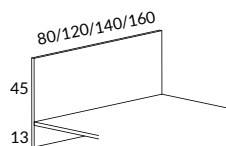

Frontskärm T22 (22 mm)

		TYG 1	TYG 2	TYG 3	TYG 4	TYG 5	TYG 6	EX. TYG
237941-0	Front/Sidoskärm 80x60 cm, tygåtgång 90 cm	1427	1674	1922	2169	2412	2646	1134
237942-0	Frontskärm 120x60 cm, tygåtgång 130 cm	1727	2084	2442	2799	3150	3488	1304
237943-0	Frontskärm 140x60 cm, tygåtgång 150 cm	1905	2317	2730	3142	3547	3937	1417
237945-0	Frontskärm 160x60 cm, tygåtgång 170 cm	2083	2550	3018	3485	3944	4386	1530
2-10-U	Sats om 2 st vinkelfästen, minst 10 cm till sarg		272					
2-05-U	Sats om 2 st vinkelfästen, minst 5 cm till sarg		272					
Samba/Sansa								
2-IKF-U	Sats om 2 st fästen för helutdragsskiva		500					
2-IKS-U	Sats om 2 st fästen för sidoskärm till helutdragsskiva, silver		438					
Snitsa								
2-UF-U	Sats om 2 st fästen för sidoskärm till utdragsskiva		794					
2-IS-U	Sats om 2 st fästen för utdragsskiva		794					
237948-0	Frontskärm 180x60 cm, tygåtgång 190 cm	2205	2727	3250	3772	4285	4779	1587
237950-0	Frontskärm 200x60 cm, tygåtgång 210 cm	2383	2960	3538	4115	4682	5228	1700
3-10-U	Sats om 3 st vinkelfästen, minst 10 cm till sarg		408					
3-05-U	Sats om 3 st vinkelfästen, minst 5 cm till sarg		408					
Samba/Sansa								
2-IKF-U	Sats om 2 st fästen för helutdragsskiva (max längd 180 cm)		500					
Snitsa								
2-IS-U	Sats om 2 st fästen för utdragsskiva		794					

Tyginformation se sidan 55-57