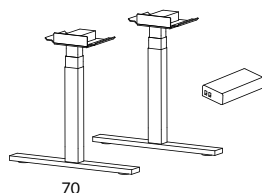

Elstativ 2 ben, höjd 60-125 cm (exkl. skiva) Snitsa

70

PKT03LR-U	Elstativ 2 ben med rak fot 2st 3361LR-U T-elbengavel 70/80, med rak fot 70 cm 1st 357-400 Styrenhet* & knappsats	8731
PKT03LS-U	Elstativ 2 ben med rundad fot 2st 3361LS-U T-elbengavel 70/80, med rundad fot 70 cm 1st 357-400 Styrenhet* & knappsats	8959