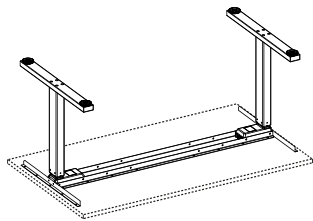

Elstativ Sansa

SILVER-, SVART-
LACK

SAPKT21-U	Komplett elstativ med 2 st T-ben, höjd 69-119 cm Sarg längd 113 cm	6010
SAPKT22-U	Komplett elstativ med 2 st T-ben, höjd 69-119 cm Sarg längd 133 cm	6055
SAPKT23-U	Komplett elstativ med 2 st T-ben, höjd 69-119 cm Sarg längd 153 cm	6100
SAPKT24-U	Komplett elstativ med 2 st T-ben, höjd 69-119 cm Sarg längd 173 cm	6145

SILVER-, VIT- SVART-
LACK

SAPKT26-U	Komplett elstativ med 2 st T-ben, höjd 60-125 cm Sarg längd 113 cm	6577
SAPKT27-U	Komplett elstativ med 2 st T-ben, höjd 60-125 cm Sarg längd 133 cm	6622
SAPKT28-U	Komplett elstativ med 2 st T-ben, höjd 60-125 cm Sarg längd 153 cm	6667
SAPKT29-U	Komplett elstativ med 2 st T-ben, höjd 60-125 cm Sarg längd 173 cm	6712

Levereras omonterat i kartong