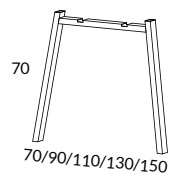

3808-U	V-bengavel 80, plattovalt rör 80x25 mm	2028
3818-U	V-bengavel 100, plattovalt rör 80x25 mm	2481
3828-U	V-bengavel 120, plattovalt rör 80x25 mm	2652
3838-U	V-bengavel 140, plattovalt rör 80x25 mm	2822
3848-U	V-bengavel 160, plattovalt rör 80x25 mm	3048