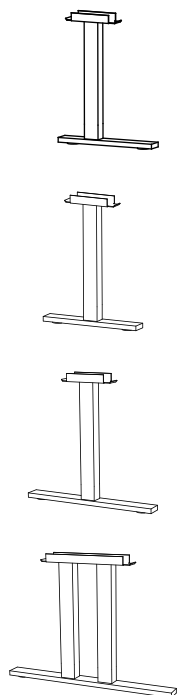

T-bengavel höjd 70 cm (exkl. skiva) Snitsa

SILVER-, VIT- SVART-
LACK

2350R-U	T-bengavel 60, med rak fot 55 cm	1200
2350S-U	T-bengavel 60, med rundad fot 55 cm	1300
2350CR-U	T-bengavel 60, med centrerad rak fot 55 cm	1200
2350CS-U	T-bengavel 60, med centrerad rundad fot 55 cm	1300
2351R-U	T-bengavel 70/80, med rak fot 70 cm	1300
2351S-U	T-bengavel 70/80, med rundad fot 70 cm	1400
2353CR-U	Dubbelbengavel 100, med centrerad rak fot 97 cm	1700
2353CS-U	Dubbelbengavel 100, med centrerad rundad fot 97 cm	1800

V-bengavel plattovalt rör höjd 70 cm (exkl. skiva) Snitsa

3808-U	V-bengavel 80, plattovalt rör 80x25 mm	2028
3818-U	V-bengavel 100, plattovalt rör 80x25 mm	2481
3828-U	V-bengavel 120, plattovalt rör 80x25 mm	2652
3838-U	V-bengavel 140, plattovalt rör 80x25 mm	2822
3848-U	V-bengavel 160, plattovalt rör 80x25 mm	3048