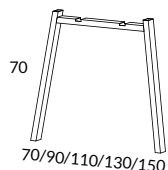

V-bengavel fyrkantströr höjd 70 cm (exkl. skiva)

		SILVER-, VIT- SVART- LACK
380-U	V-bengavel 80, fyrkantströr 70x30 mm	1928
381-U	V-bengavel 100, fyrkantströr 70x30 mm	2381
382-U	V-bengavel 120, fyrkantströr 70x30 mm	2552
383-U	V-bengavel 140, fyrkantströr 70x30 mm	2722
384-U	V-bengavel 160, fyrkantströr 70x30 mm	2948

V-bengavel trä höjd 70 cm (exkl. skiva)