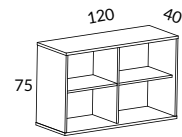

23302-S Skåp 120 öppet, B120 H75 D40 cm

4205	4836	12615	9672

23302SC-S Skåp 120 öppet, B120 H75 D40 cm,
inkl. "soft closing" av dörrar

4705	5336	13115	10172