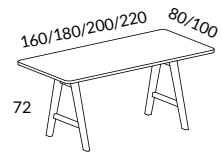

Specialstorlek offereras på begäran
Längd, bredd, höjd etc

Mötesbord A-serien

Design Tengbom

I kända ärliga material representerar A-serien vårt gedigna möbelarv.

Design Tengbom
Bord höjd 72 cm

 VITLASERAD ASK
 EK NATUR

500-S-U Bord 160x80 cm med två bengavlar 27175

500K-S-U Bord 160x80 cm med två bengavlar samt kabellåda (50x14 cm) 32897

501-S-U Bord 180x80 cm med två bengavlar 28463

501K-S-U Bord 180x80 cm med två bengavlar samt kabellåda (50x14 cm) 34184