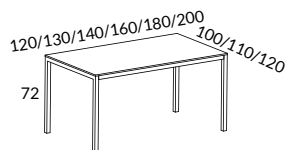

Specialstorlek offereras på begäran
Längd, bredd, höjd etc

Mötesbord A-serien

Design Tengbom

I kända ärliga material representerar A-serien vårt gedigna möbelarv.

Design Tengbom
Bord höjd 72 cm

 VITLASERAD ASK
 EK NATUR