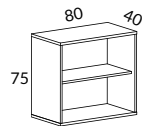

23902-S Skåp 80 öppet, B80 H75 D40 cm

3362 3866