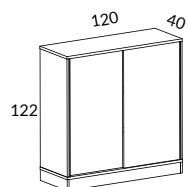

	907		
--	-----	--	--

2193-U Benstativ 5, höjd 10 cm

SILVER-, VIT-SVART- LACK
941

Ek laminat - vit rygg, brun eller svart ek laminat - svart rygg.

Snitsa skåp 120 öppet eller med skjutdörrar, höjd 112 cm

		SVART, LJUSGRÅ, EK BRUN EK, SVART EK VIT STD-LAMINAT	ASK-, BJÖRK-, EKFANÉR VITLASERAD ASK	ASK-, BJÖRK-, EKFANÉR VITLASERAD ASK	
SPKT22-S-U	Skåp 120 höjd 122 cm 1st 23202-S Skåp 120 öppet 1st 2322-S-U Dörrpar med metallisthandtag 1st 2162-S Sockel 120	7783	8950	23349	1-5 st 17900
SPKT22L-S-U	Likt ovan men med lås	8063	9230	23629	6- st 18180
23202-S	Skåp 120 öppet, B120 H112 D40 cm	4948	5690	14844	11380
23202SC-S	Skåp 120 öppet, B120 H112 D40 cm, inkl. "soft closing" av dörrar	5448	6190	15344	11880
2322-S-U	Dörrpar med metallisthandtag	1588	1826	4764	3552
2322L-S-U	Dörrpar med metallisthandtag och lås	1868	2106	5044	3932
2162-S	Sockel 120, höjd 10 cm med höjjustering, D40 cm	1247	1434	3741	2868
3607-0	Hjulsats om 5 st, 2 låsbara, höjd 10 cm	680			
2171-03	Sockelskiva 120 med justerbara fötter, svart, B119 H3 D37 cm		907		
2193-U	Benstativ 5, höjd 10 cm		SILVER-, VIT-SVART- LACK 941		