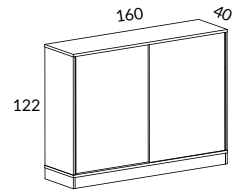

Snitsa skåp 160 öppet eller med skjutdörrar, höjd 112 cm

		SVART, LJUSGRÅ, EK BRUN EK, SVART EK VIT STD-LAMINAT	ASK-, BJÖRK-, EKFANÉR STD-LAMINAT	ASK-, BJÖRK-, EKFANÉR VITLASERAD ASK	ASK-, BJÖRK-, EKFANÉR VITLASERAD ASK
SPKT23-S-U	Skåp 160 höjd 122 cm 1st 23602-S Skåp 160 öppet 1st 2362-S-U Dörrpar med metallisthandtag 1st 2163-S Sockel 160	9284	10677	27852	21353
SPKT23L-S-U	Likt ovan men med lås	9564	10957	28132	21633
23602-S	Skåp 160 öppet, B160 H112 D40 cm	5938	6829	17814	13657
23602SC-S	Skåp 160 öppet, B160 H112 D40 cm, inkl. "soft closing" av dörrar	6438	7329	18314	14157
2362-S-U	Dörrpar med metallisthandtag	1985	2283	5955	4566
2362L-S-U	Dörrpar med metallisthandtag och lås	2265	2563	6235	4846
2163-S	Sockel 160, höjd 10 cm med höjdjustering, D40 cm	1361	1565	4083	3130
3607-0	Hjulsats om 5 st, 2 låsbara, höjd 10 cm	680			
2172-03	Sockelskiva 160 med justerbara fötter, svart, B159 H3 D37 cm		1021		
2193-U	Benstativ 5, höjd 10 cm				

SILVER-, VIT-SVART-
LACK

Ek laminat - vit rygg, brun eller svart ek laminat - svart rygg.