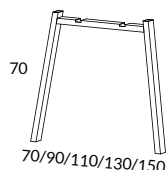

ASK, EK
380-S-U	V-bengavel 80, massiva träben 70x30 mm	3828
381-S-U	V-bengavel 100, massiva träben 70x30 mm	4281
382-S-U	V-bengavel 120, massiva träben 70x30 mm	4452
383-S-U	V-bengavel 140, massiva träben 70x30 mm	4622
384-S-U	V-bengavel 160, massiva träben 70x30 mm	4848