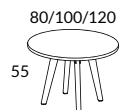

Design Tengbom

Runda bord höjd 55 cm

		VITLASERAD ASK EK NATUR
5305-S-U	Runt bord ø 80 cm med benstativ	17736
5315-S-U	Runt bord ø 100 cm med benstativ	19953
5325-S-U	Runt bord ø 120 cm med benstativ	22169