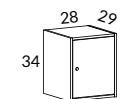

Inredningar

		VIT STD-LAMINAT	SVART, LJUSGRÅ STD-LAMINAT
2140-S	Lådsats om 3 lådor inkl. pennlåda, B40 H34 D33 cm. Passar ej i 23802-S, 23902-S, 2316-S	2835	3119
2142-S	Skåpfack med dörr inkl. lås. B28 H34 D29 cm Högerhängd dörr om ej annat anges	1701	1871